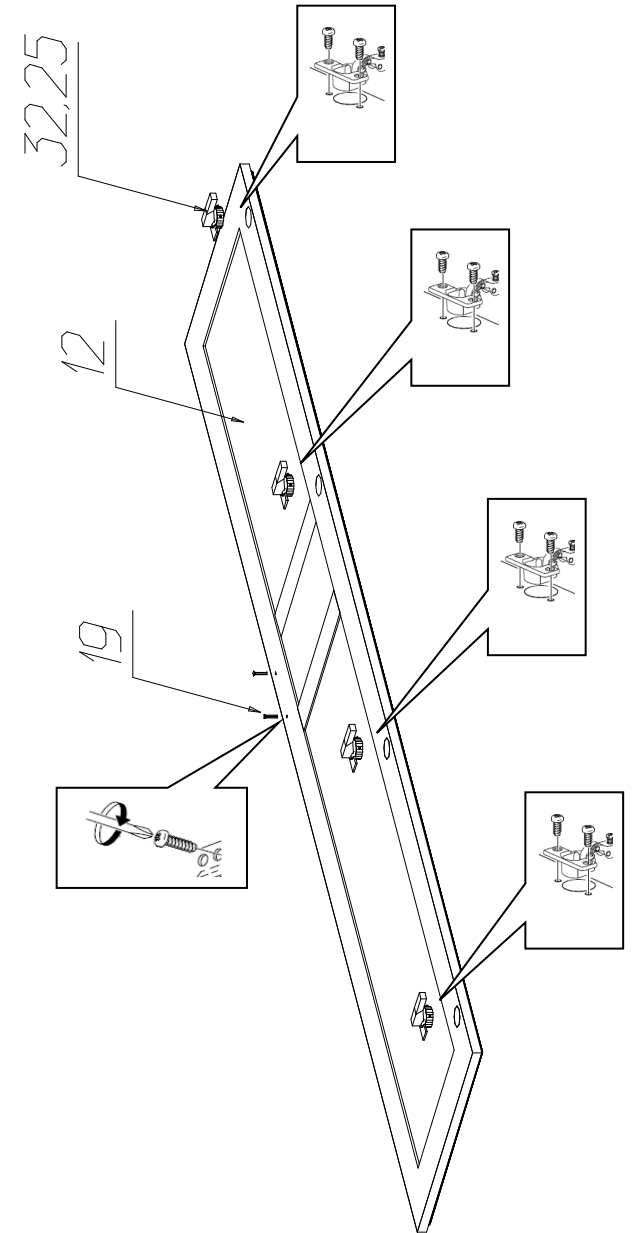

Фурнитура и комплектующие на шкаф-пенал № 573

Спецификация деталей				
№	Наименование	Размер	Кол.	Пакет
1	Стенка вертикальная левая паз	1984x400	1	1
2	Стенка вертикальная правая паз	1984x400	1	1
3	Крышка паз	576x416	1	2
4	Дно паз	576x400	1	2
5	Стенка горизонтальная	544x386	1	2
6	Стенка горизонтальная	544x386	1	2
7	Полка	543x322	2	2
8	Накладка левая	2000x67	1	1
9	Накладка правая	2000x67	1	1
10	Задняя стенка	334x556	2	2
11	Задняя стенка	1328x556	1	4
12	Фасад в сборе	1995x438	1	3
15	Подложка под навес	70x70	2	1
16	Карниз профильный 2 левый	350	1	1
17	Карниз профильный 2 средний	440	1	1
18	Карниз профильный 2 правый	350	1	1

Инструкция по сборке

№	Наименование	Кол.
19	Винт 4x28	2
20	Саморез 4x30	2
21	Стяжка 7x50	18
22	Шуруп 3,5x13	2
23	Шуруп 3,5x25	6
24	Шуруп 3x20	30
25	Шуруп 4x16	30
26	Эксцентрик Rastex 15 с дюбелем DU 232	22
27	Полкодержатель ME04ZNL	8
28	Ручка скоба FS 135 096 бронза золотая	1
29	Амортизатор 66528-21, планка 63309-42	1
30	Вешалка выдвижная СТ.138-01	1
31	Навес угловой SAMET	2
32	Петля для двери спланкой Samet	4
33	Скрепка "крабик"	6
34	Подпятник самоклейка 20x20 светлый	4
35	Уголок мебельный крепления задней стенки с саморезом	24
36	Элемент карниза ППУ Элли краска патина	2
37	Опора ППУ Фигурная Марлен краска, патина (малая)	2
38	Опора ППУ Фигурная Элли краска, патина (большая)	2
39	Колонна ППУ Элли краска, патина	2
40	Заглушка для стяжки белая	18
41	Заглушка для эксцентриковой стяжки белая	22
42	Инструкция	1
43	Ключ шестигранный	1