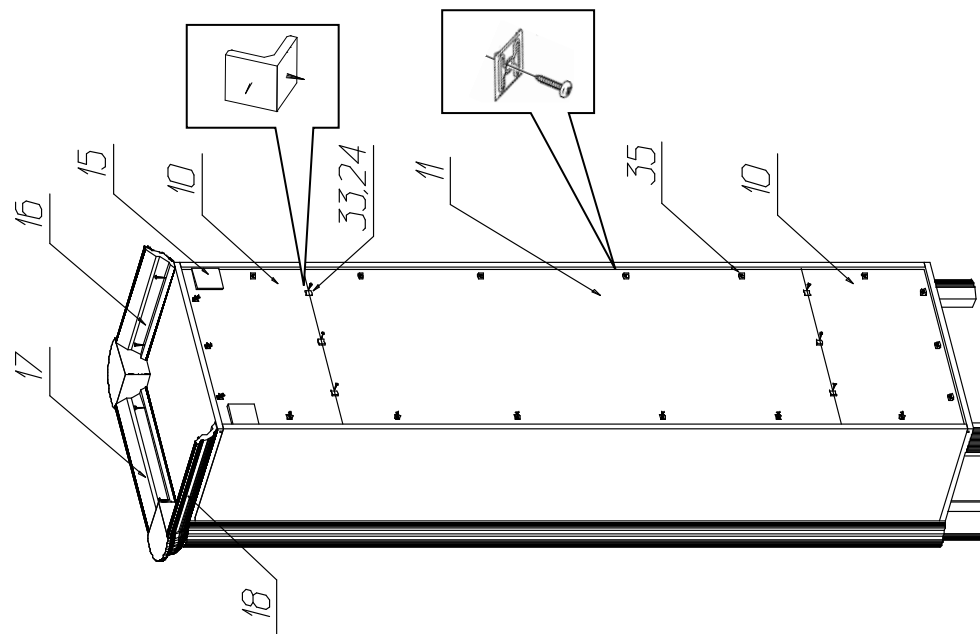

Фурнитура и комплектующие на шкаф-пенал № 573

Спецификация деталей				
№	Наименование	Размер	Кол.	Пакет
1	Стенка вертикальная левая паз	1984x400	1	1
2	Стенка вертикальная правая паз	1984x400	1	1
3	Крышка паз	576x416	1	2
4	Дно паз	576x400	1	2
5	Стенка горизонтальная	544x386	1	2
6	Стенка горизонтальная	544x386	1	2
7	Полка	543x322	2	2
8	Накладка левая	2000x67	1	1
9	Накладка правая	2000x67	1	1
10	Задняя стенка	334x556	2	2
11	Задняя стенка	1328x556	1	4
12	Фасад в сборе	1995x438	1	3
15	Подложка под навес	70x70	2	1
16	Карниз профильный 2 левый	350	1	1
17	Карниз профильный 2 средний	440	1	1
18	Карниз профильный 2 правый	350	1	1