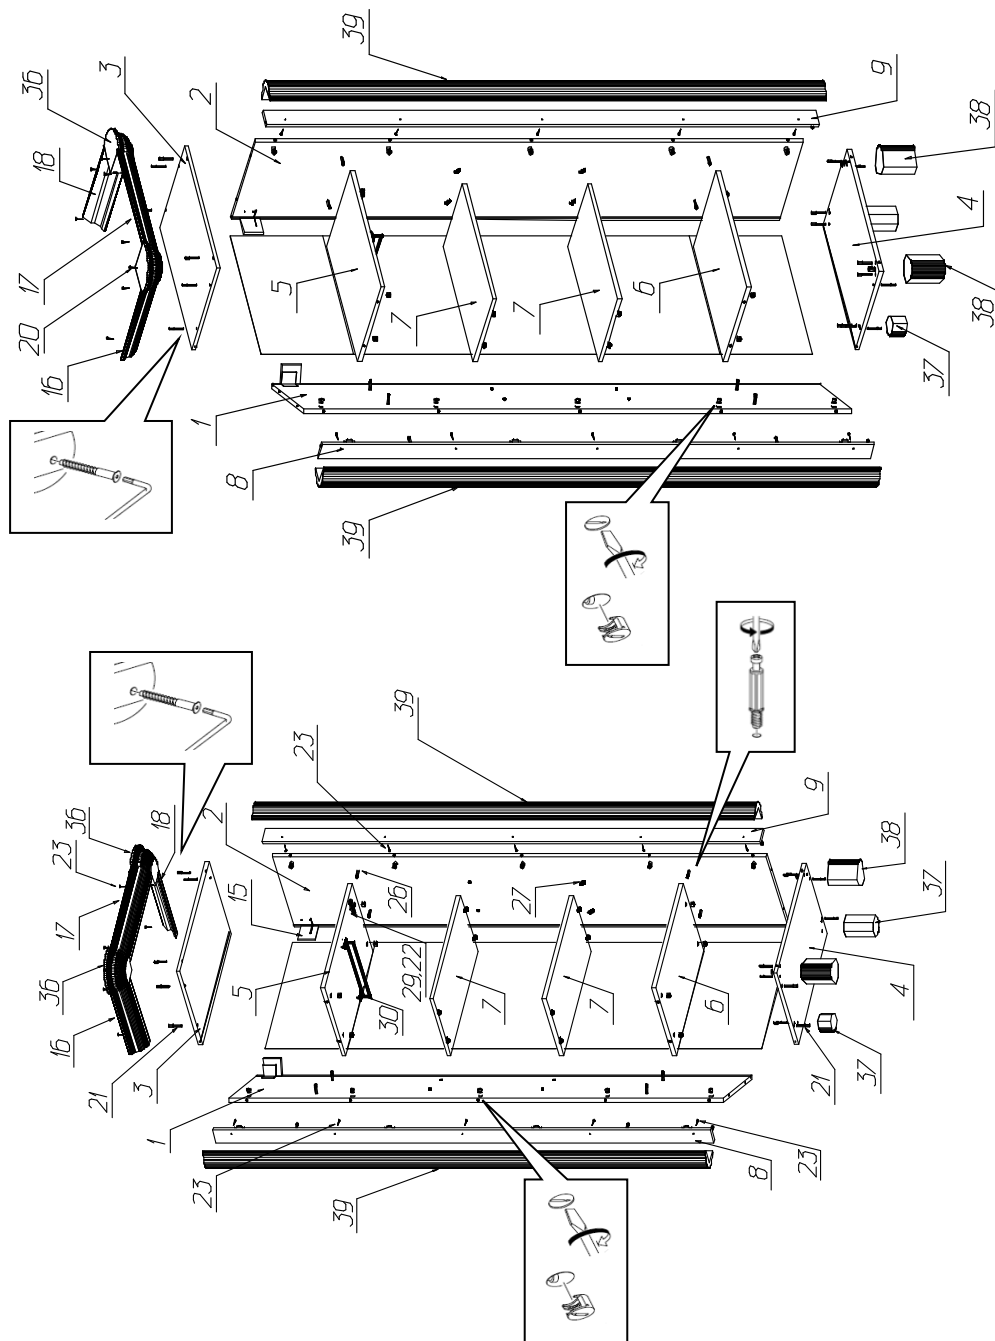

Фурнитура и комплектующие на шкаф-пенал № 573

Спецификация деталей				
№	Наименование	Размер	Кол.	Пакет
1	Стенка вертикальная левая паз	1984x400	1	1
2	Стенка вертикальная правая паз	1984x400	1	1
3	Крышка паз	576x416	1	2
4	Дно паз	576x400	1	2
5	Стенка горизонтальная	544x386	1	2
6	Стенка горизонтальная	544x386	1	2
7	Полка	543x322	2	2
8	Накладка левая	2000x67	1	1
9	Накладка правая	2000x67	1	1
10	Задняя стенка	334x556	2	2
11	Задняя стенка	1328x556	1	4
12	Фасад в сборе	1995x438	1	3
15	Подложка под навес	70x70	2	1
16	Карниз профильный 2 левый	350	1	1
17	Карниз профильный 2 средний	440	1	1
18	Карниз профильный 2 правый	350	1	1

Инструкция по сборке

№	Наименование	Кол.
19	Винт 4x28	2
20	Саморез 4x30	2
21	Стяжка 7x50	18
22	Шуруп 3,5x13	2
23	Шуруп 3,5x25	6
24	Шуруп 3x20	30
25	Шуруп 4x16	30
26	Эксцентрик Rastex 15 с дюбелем DU 232	22
27	Полкодержатель ME04ZNL	8
28	Ручка скоба FS 135 096 бронза золотая	1
29	Амортизатор 66528-21, планка 63309-42	1
30	Вешалка выдвижная СТ.138-01	1
31	Навес угловой SAMET	2
32	Петля для двери спланкой Samet	4
33	Скрепка "крабик"	6
34	Подпятник самоклейка 20x20 светлый	4
35	Уголок мебельный крепления задней стенки с саморезом	24
36	Элемент карниза ППУ Элли краска патина	2
37	Опора ППУ Фигурная Марлен краска, патина (малая)	2
38	Опора ППУ Фигурная Элли краска, патина (большая)	2
39	Колонна ППУ Элли краска, патина	2
40	Заглушка для стяжки белая	18
41	Заглушка для эксцентриковой стяжки белая	22
42	Инструкция	1
43	Ключ шестигранный	1