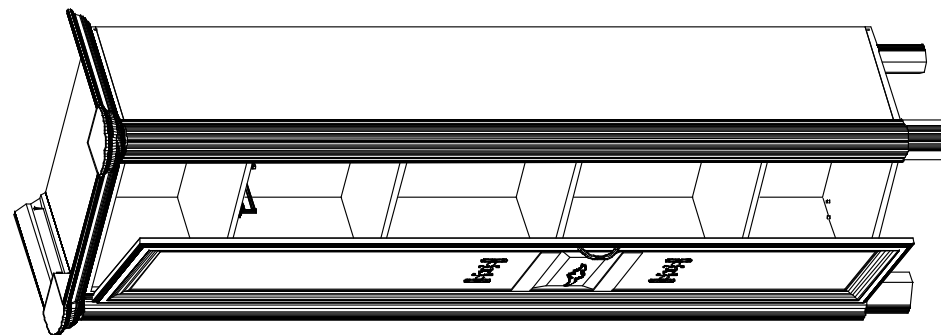

Фурнитура и комплектующие на шкаф-пенал № 573

Спецификация деталей				
№	Наименование	Размер	Кол.	Пакет
1	Стенка вертикальная левая паз	1984x400	1	1
2	Стенка вертикальная правая паз	1984x400	1	1
3	Крышка паз	576x416	1	2
4	Дно паз	576x400	1	2
5	Стенка горизонтальная	544x386	1	2
6	Стенка горизонтальная	544x386	1	2
7	Полка	543x322	2	2
8	Накладка левая	2000x67	1	1
9	Накладка правая	2000x67	1	1
10	Задняя стенка	334x556	2	2
11	Задняя стенка	1328x556	1	4
12	Фасад в сборе	1995x438	1	3
15	Подложка под навес	70x70	2	1
16	Карниз профильный 2 левый	350	1	1
17	Карниз профильный 2 средний	440	1	1
18	Карниз профильный 2 правый	350	1	1