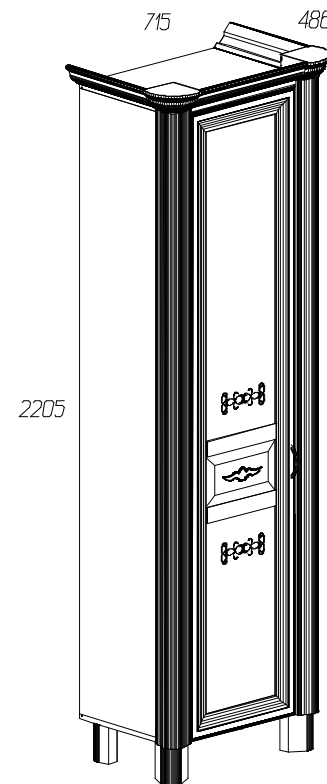

6. После сборки изделие установить на ровной горизонтальной поверхности, во избежание перекоса и падения изделия, при необходимости, использовать дополнительное крепление к поверхностям помещения.

Гарантийные обязательства.

Предприятие-изготовитель гарантирует соответствие изделия требованиям ГОСТ 16371-2014 при соблюдении условий транспортировки, сборки, эксплуатации и хранения.

Гарантийный срок эксплуатации – 24 месяца. Срок исчисляется со дня продажи мебели.

Претензии по комплектности и качеству должны направляться покупателем в магазин, где была приобретена мебель.

Гарантия не распространяется на мебель, имеющую механические повреждения, возникающие при транспортировке, в процессе неправильной сборки и эксплуатации и дефекты, возникающие при неправильном уходе.

Сборка изделия должна производиться квалифицированными специалистами.

Предприятие оставляет за собой право вносить изменения в конструкцию набора. Срок службы изделия – 10 лет.

Фирма-производитель оставляет за собой право на изменения изделия в целях его усовершенствования, которые не ухудшают потребительские качества товара

Паспорт изделия

Набор мебели для детской комнаты 2.96.573.85

«Элли»

Шкаф-пенал № 573

95736.03.000

Производитель: ООО «Яна», Россия, 344019, г. Ростов-на-Дону, ул. Советская 44 офис 406, www.yanamebel.ru, e-mail: