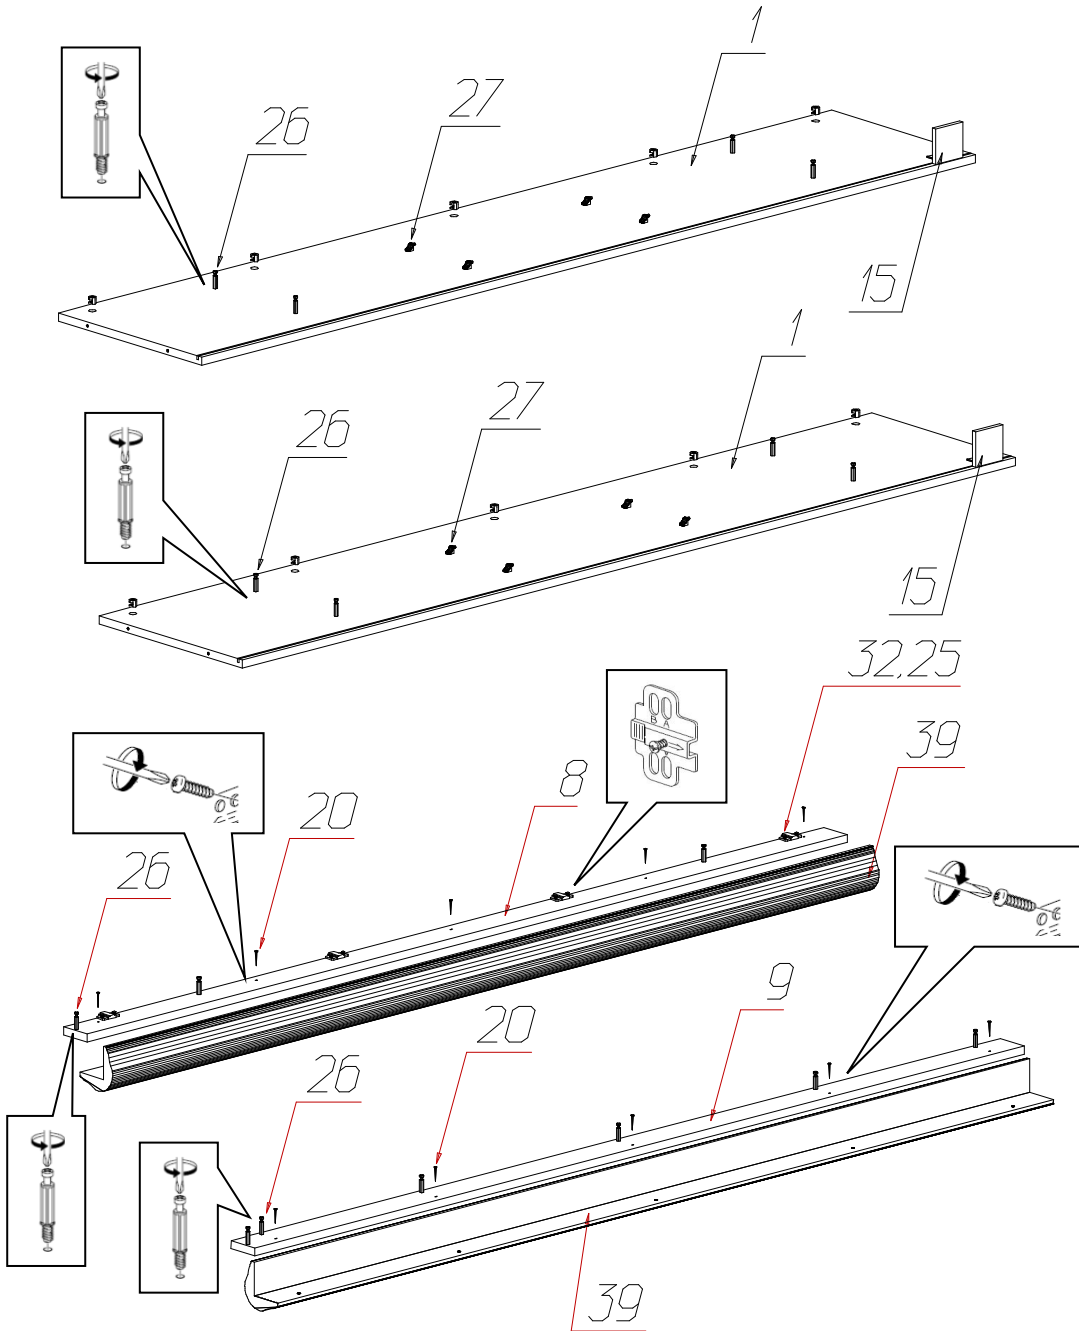

Фурнитура и комплектующие на шкаф-пенал № 573

Спецификация деталей				
№	Наименование	Размер	Кол.	Пакет
1	Стенка вертикальная левая паз	1984x400	1	1
2	Стенка вертикальная правая паз	1984x400	1	1
3	Крышка паз	576x416	1	2
4	Дно паз	576x400	1	2
5	Стенка горизонтальная	544x386	1	2
6	Стенка горизонтальная	544x386	1	2
7	Полка	543x322	2	2
8	Накладка левая	2000x67	1	1
9	Накладка правая	2000x67	1	1
10	Задняя стенка	334x556	2	2
11	Задняя стенка	1328x556	1	4
12	Фасад в сборе	1995x438	1	3
15	Подложка под навес	70x70	2	1
16	Карниз профильный 2 левый	350	1	1
17	Карниз профильный 2 средний	440	1	1
18	Карниз профильный 2 правый	350	1	1

Инструкция по сборке

№	Наименование	Кол.
19	Винт 4x28	2
20	Саморез 4x30	2
21	Стяжка 7x50	18
22	Шуруп 3,5x13	2
23	Шуруп 3,5x25	6
24	Шуруп 3x20	30
25	Шуруп 4x16	30
26	Эксцентрик Rastex 15 с дюбелем DU 232	22
27	Полкодержатель ME04ZNL	8
28	Ручка скоба FS 135 096 бронза золотая	1
29	Амортизатор 66528-21, планка 63309-42	1
30	Вешалка выдвижная СТ.138-01	1
31	Навес угловой SAMET	2
32	Петля для двери спланкой Samet	4
33	Скрепка "крабик"	6
34	Подпятник самоклейка 20x20 светлый	4
35	Уголок мебельный крепления задней стенки с саморезом	24
36	Элемент карниза ППУ Элли краска патина	2
37	Опора ППУ Фигурная Марлен краска, патина (малая)	2
38	Опора ППУ Фигурная Элли краска, патина (большая)	2
39	Колонна ППУ Элли краска, патина	2
40	Заглушка для стяжки белая	18
41	Заглушка для эксцентриковой стяжки белая	22
42	Инструкция	1
43	Ключ шестигранный	1