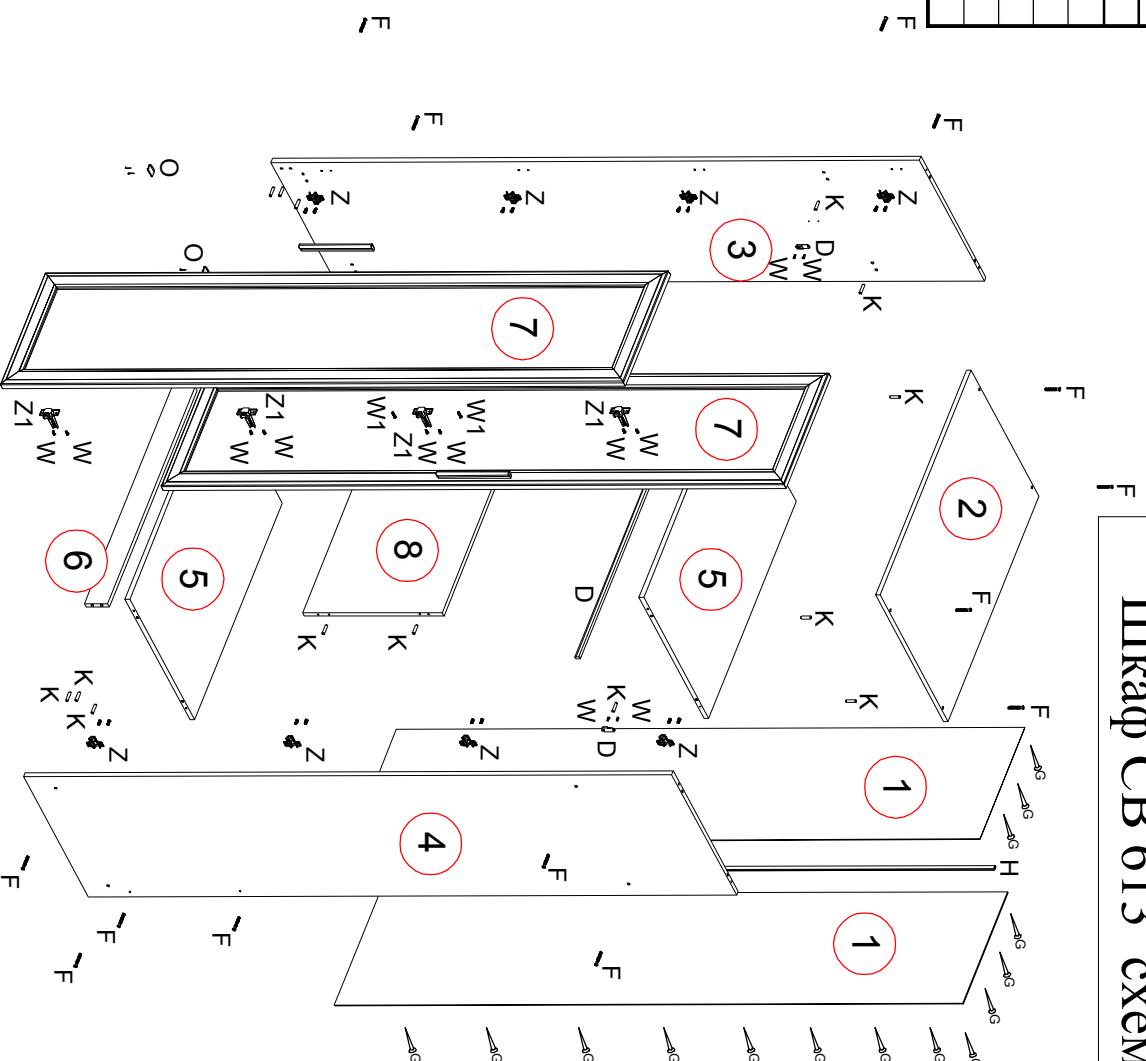

Набор мебели «Аделина» Шкаф СВ 613 схема сборки

№ дет	Код детали	Габариты	Ко-л-во
1	3.443.01.01	1802	445
2	К.443.01.01	900	581
3	В.443.01.01	2209	554
4	В.443.01.02	2209	554
5	Г.443.01.01	866	554
6	Ц.443.01.01	866	80
7	Д.443.01.01	2123	446
8	В.443.01.03	345	866

К	Шкант 8x30	Х20
З	Планка	Х8
З2	Петля накладная	Х8
Ф	Евровинт 7x30	Х16
У	Ручка 224	Х2
W1	Винт 4x30	Х4
Н	Проф. стык 1410mm	Х1
О	Опора	Х4
Д	Штанга 860mm	Х1-к-а
Д	Штыль-орешки	Х2
W	Саморез 4x13	Х20
Г	Гвоздь 1,6x25	Х70