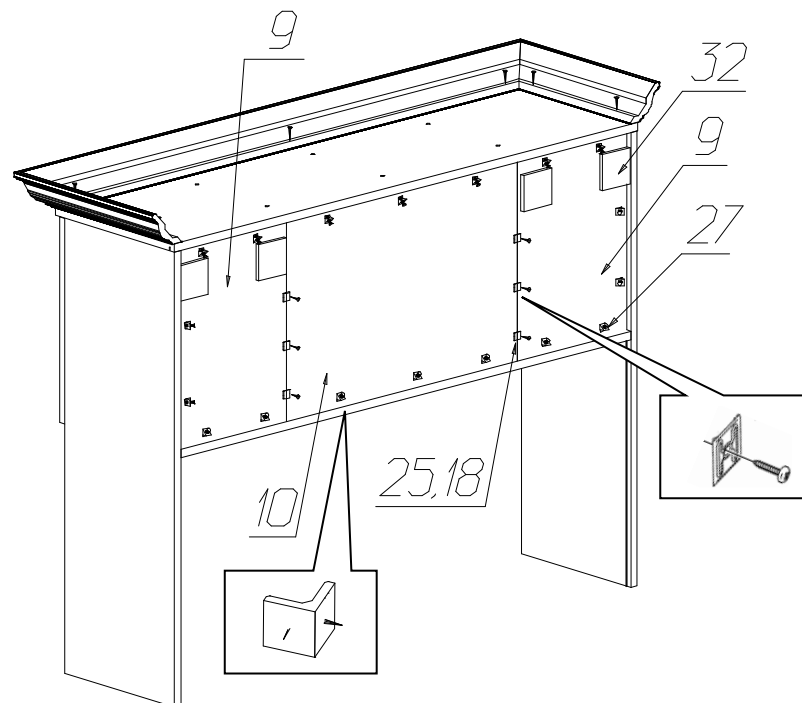

Фурнитура и комплектующие на надставку стола № 578

Спецификация деталей				
№	Наименование	Размер	Кол.	Пакет
1	Стенка вертикальная левая паз	884x300	1	1
2	Стенка вертикальная правая паз	884x300	1	1
3	Стенка горизонтальная паз	1138x300	1	1
4	Стенка горизонтальная	568x285	1	1
5	Стенка горизонтальная крышка паз	1172x325	1	1
6	Стенка вертикальная средняя правая	252x286	1	1
7	Стенка вертикальная средняя левая	386x286	1	1
8	Стенка вертикальная средняя правая	386x286	1	1
9	Задняя стенка	400x283	2	1
10	Задняя стенка	400x584	1	2
11	Вставка фасада стекло	260x160	2	1
12	Карниз профильный 2 левый	380	1	1
13	Карниз профильный 2 средний	1282	1	1
14	Карниз профильный 2 правый	380	1	1
32	Подложка под навес	70x70	4	1
33	Фасад левый	298x398	1	1
34	Фасад правый	298x398	1	1