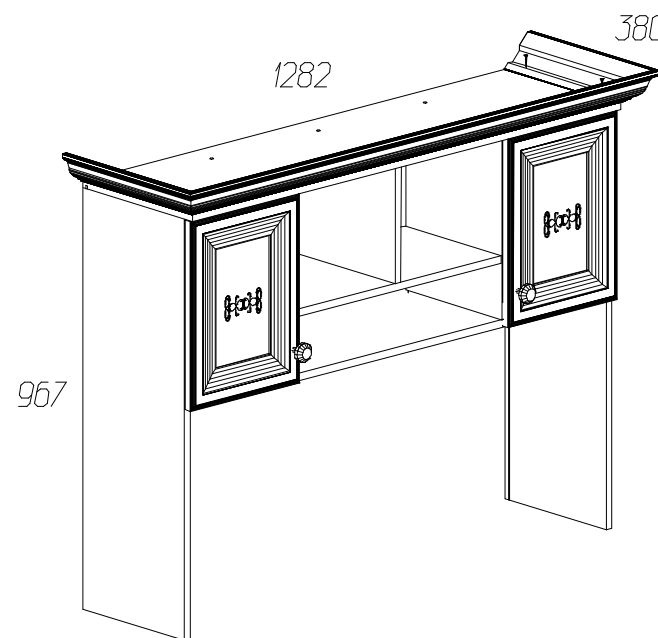

6. После сборки изделие установить на ровной горизонтальной поверхности, во избежание перекоса и падения изделия, при необходимости, использовать дополнительное крепление к поверхностям помещения.

Гарантийные обязательства.

Предприятие-изготовитель гарантирует соответствие изделия требованиям ГОСТ 16371-2014 при соблюдении условий транспортировки, сборки, эксплуатации и хранения.

Гарантийный срок эксплуатации – 24 месяца. Срок исчисляется со дня продажи мебели.

Претензии по комплектности и качеству должны направляться покупателем в магазин, где была приобретена мебель.

Гарантия не распространяется на мебель, имеющую механические повреждения, возникающие при транспортировке, в процессе неправильной сборки и эксплуатации и дефекты, возникающие при неправильном уходе.

Сборка изделия должна производиться квалифицированными специалистами.

Предприятие оставляет за собой право вносить изменения в конструкцию набора. Срок службы изделия – 10 лет.

Фирма-производитель оставляет за собой право на изменения изделия в целях его усовершенствования, которые не ухудшают потребительские качества товара

Паспорт изделия

Набор мебели для детской комнаты 2.96.578.85

«Элли»

Надставка стола № 578

95736.10.000

Производитель: ООО «Яна», Россия, 344019, г. Ростов-на-Дону, ул. Советская 44 офис 406, www.yanamebel.ru, e-mail: