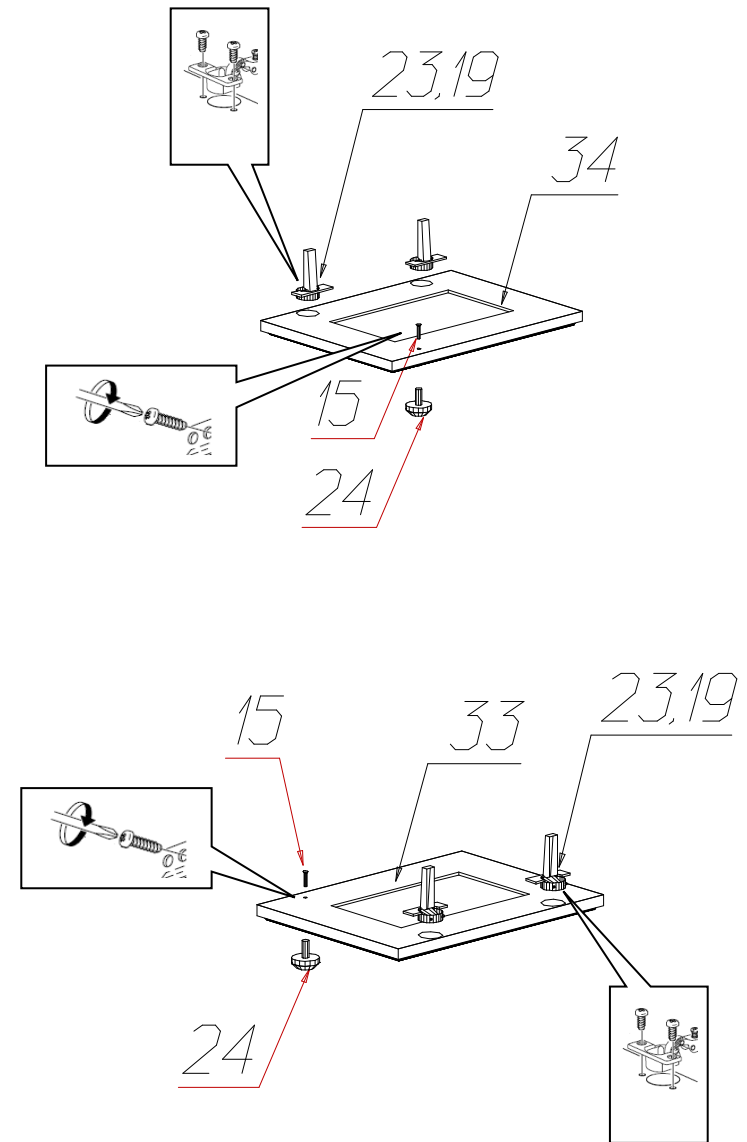

Фурнитура и комплектующие на надставку стола № 578

Спецификация деталей				
№	Наименование	Размер	Кол.	Пакет
1	Стенка вертикальная левая паз	884x300	1	1
2	Стенка вертикальная правая паз	884x300	1	1
3	Стенка горизонтальная паз	1138x300	1	1
4	Стенка горизонтальная	568x285	1	1
5	Стенка горизонтальная крышка паз	1172x325	1	1
6	Стенка вертикальная средняя правая	252x286	1	1
7	Стенка вертикальная средняя левая	386x286	1	1
8	Стенка вертикальная средняя правая	386x286	1	1
9	Задняя стенка	400x283	2	1
10	Задняя стенка	400x584	1	2
11	Вставка фасада стекло	260x160	2	1
12	Карниз профильный 2 левый	380	1	1
13	Карниз профильный 2 средний	1282	1	1
14	Карниз профильный 2 правый	380	1	1
32	Подложка под навес	70x70	4	1
33	Фасад левый	298x398	1	1
34	Фасад правый	298x398	1	1

Инструкция по сборке

№	Наименование	Кол.
15	Винт 4x28	2
16	Шуруп 3,5x13	4
17	Шуруп 3,5x25	7
18	Шуруп 3x20	6
19	Шуруп 4x16	26
20	Эксцентрик Rastex 15 с дюбелем DU 232	4
21	Стяжка 7x50	20
22	Навес угловой SAMET	4
23	Петля для накладной двери Samet	4
24	Ручка кнопка FB 028 000 бронза золотая	2
25	Скрепка "крабик"	6
26	Амортизатор 66528-21, планка 63309-42	2
27	Уголок мебельный крепления задней стенки с саморезом	18
28	Заглушка для стяжки белая	20
29	Заглушка для эксцентриковой стяжки белая	4
30	Инструкция	1
31	Ключ шестигранный	1