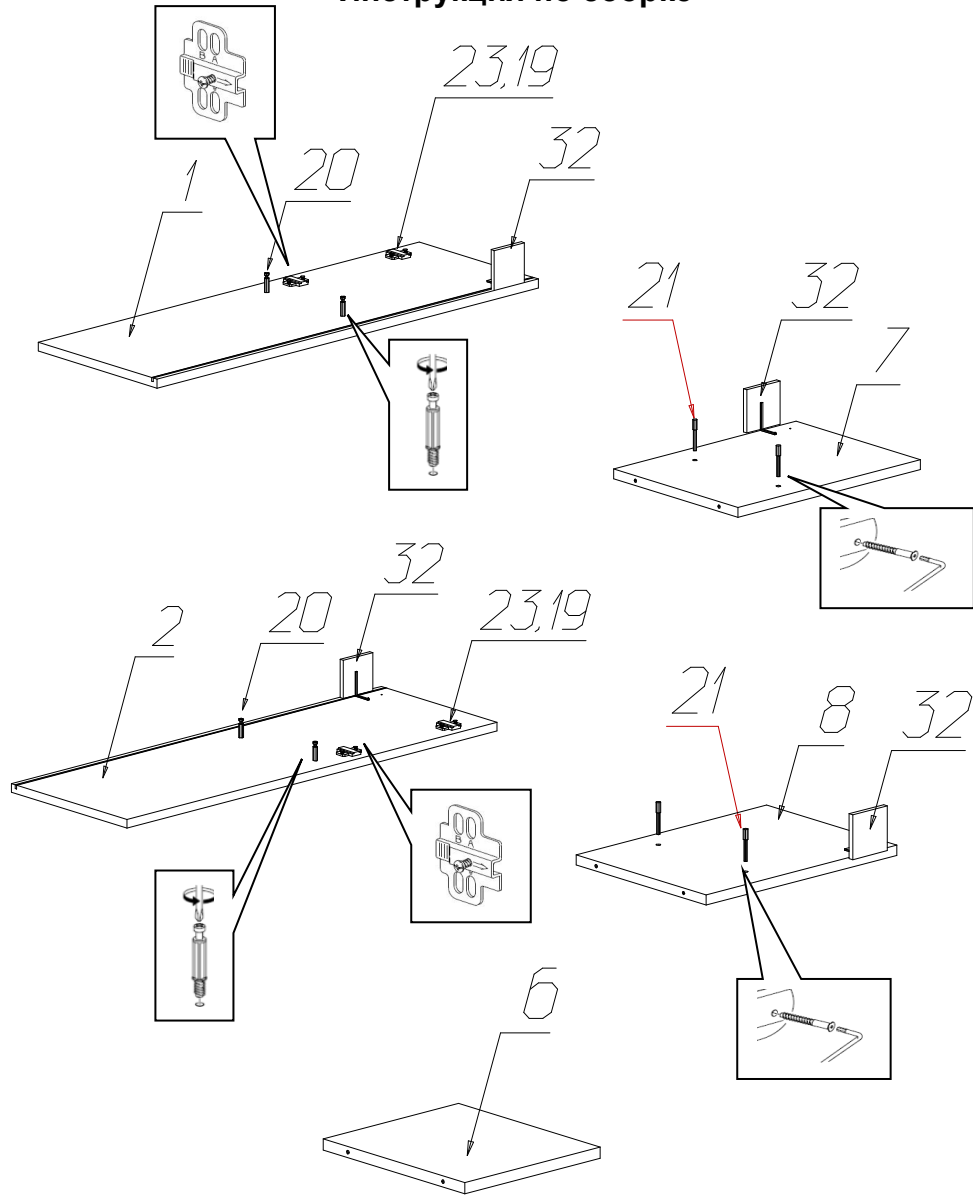

Фурнитура и комплектующие на надставку стола № 578

Спецификация деталей				
№	Наименование	Размер	Кол.	Пакет
1	Стенка вертикальная левая паз	884x300	1	1
2	Стенка вертикальная правая паз	884x300	1	1
3	Стенка горизонтальная паз	1138x300	1	1
4	Стенка горизонтальная	568x285	1	1
5	Стенка горизонтальная крышка паз	1172x325	1	1
6	Стенка вертикальная средняя правая	252x286	1	1
7	Стенка вертикальная средняя левая	386x286	1	1
8	Стенка вертикальная средняя правая	386x286	1	1
9	Задняя стенка	400x283	2	1
10	Задняя стенка	400x584	1	2
11	Вставка фасада стекло	260x160	2	1
12	Карниз профильный 2 левый	380	1	1
13	Карниз профильный 2 средний	1282	1	1
14	Карниз профильный 2 правый	380	1	1
32	Подложка под навес	70x70	4	1
33	Фасад левый	298x398	1	1
34	Фасад правый	298x398	1	1

Инструкция по сборке

№	Наименование	Кол.
15	Винт 4x28	2
16	Шуруп 3,5x13	4
17	Шуруп 3,5x25	7
18	Шуруп 3x20	6
19	Шуруп 4x16	26
20	Эксцентрик Rastex 15 с дюбелем DU 232	4
21	Стяжка 7x50	20
22	Навес угловой SAMET	4
23	Петля для накладной двери Samet	4
24	Ручка кнопка FB 028 000 бронза золотая	2
25	Скрепка "крабик"	6
26	Амортизатор 66528-21, планка 63309-42	2
27	Уголок мебельный крепления задней стенки с саморезом	18
28	Заглушка для стяжки белая	20
29	Заглушка для эксцентриковой стяжки белая	4
30	Инструкция	1
31	Ключ шестигранный	1