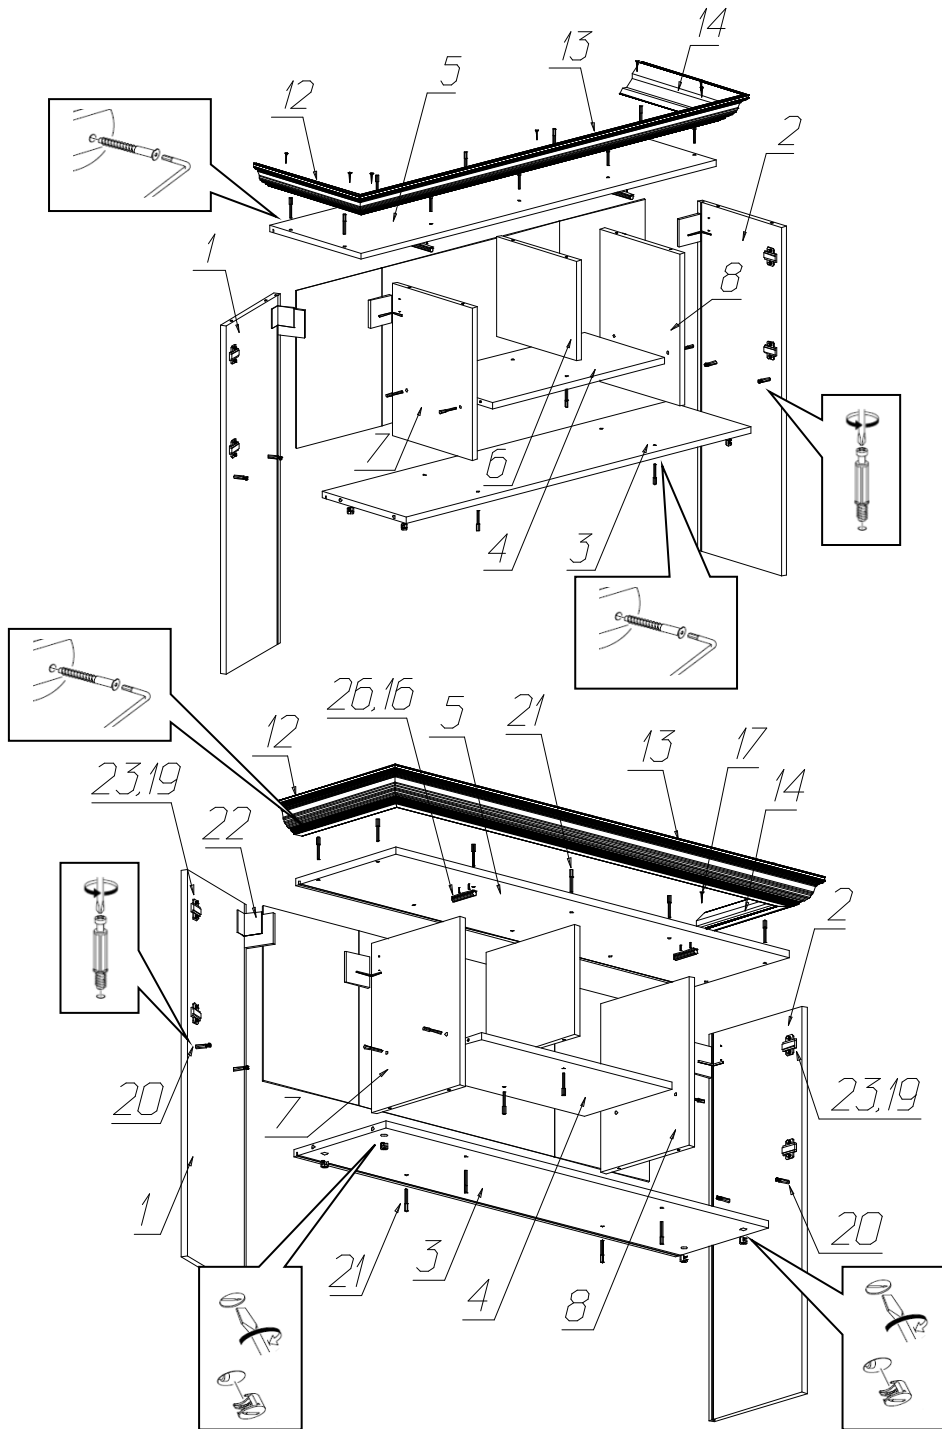

Фурнитура и комплектующие на надставку стола № 578

Спецификация деталей				
№	Наименование	Размер	Кол.	Пакет
1	Стенка вертикальная левая паз	884x300	1	1
2	Стенка вертикальная правая паз	884x300	1	1
3	Стенка горизонтальная паз	1138x300	1	1
4	Стенка горизонтальная	568x285	1	1
5	Стенка горизонтальная крышка паз	1172x325	1	1
6	Стенка вертикальная средняя правая	252x286	1	1
7	Стенка вертикальная средняя левая	386x286	1	1
8	Стенка вертикальная средняя правая	386x286	1	1
9	Задняя стенка	400x283	2	1
10	Задняя стенка	400x584	1	2
11	Вставка фасада стекло	260x160	2	1
12	Карниз профильный 2 левый	380	1	1
13	Карниз профильный 2 средний	1282	1	1
14	Карниз профильный 2 правый	380	1	1
32	Подложка под навес	70x70	4	1
33	Фасад левый	298x398	1	1
34	Фасад правый	298x398	1	1

Инструкция по сборке

№	Наименование	Кол.
15	Винт 4x28	2
16	Шуруп 3,5x13	4
17	Шуруп 3,5x25	7
18	Шуруп 3x20	6
19	Шуруп 4x16	26
20	Эксцентрик Rastex 15 с дюбелем DU 232	4
21	Стяжка 7x50	20
22	Навес угловой SAMET	4
23	Петля для накладной двери Samet	4
24	Ручка кнопка FB 028 000 бронза золотая	2
25	Скрепка "крабик"	6
26	Амортизатор 66528-21, планка 63309-42	2
27	Уголок мебельный крепления задней стенки с саморезом	18
28	Заглушка для стяжки белая	20
29	Заглушка для эксцентриковой стяжки белая	4
30	Инструкция	1
31	Ключ шестигранный	1