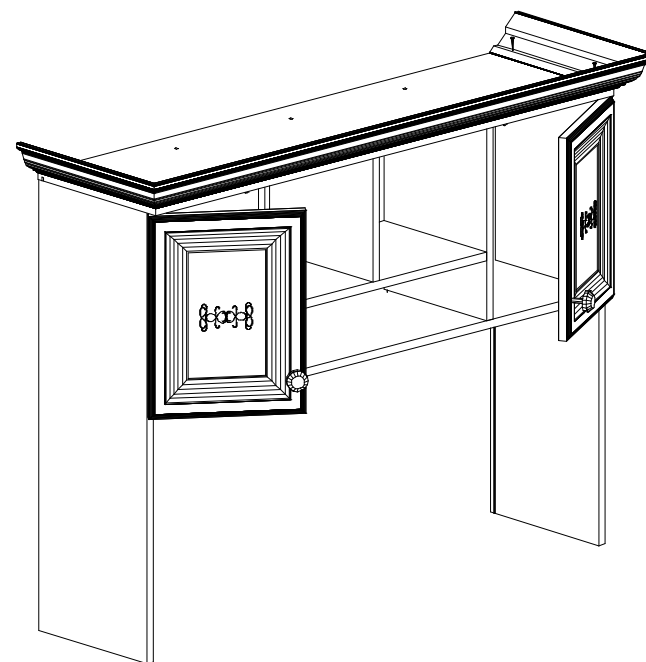

Фурнитура и комплектующие на надставку стола № 578

Спецификация деталей				
№	Наименование	Размер	Кол.	Пакет
1	Стенка вертикальная левая паз	884x300	1	1
2	Стенка вертикальная правая паз	884x300	1	1
3	Стенка горизонтальная паз	1138x300	1	1
4	Стенка горизонтальная	568x285	1	1
5	Стенка горизонтальная крышка паз	1172x325	1	1
6	Стенка вертикальная средняя правая	252x286	1	1
7	Стенка вертикальная средняя левая	386x286	1	1
8	Стенка вертикальная средняя правая	386x286	1	1
9	Задняя стенка	400x283	2	1
10	Задняя стенка	400x584	1	2
11	Вставка фасада стекло	260x160	2	1
12	Карниз профильный 2 левый	380	1	1
13	Карниз профильный 2 средний	1282	1	1
14	Карниз профильный 2 правый	380	1	1
32	Подложка под навес	70x70	4	1
33	Фасад левый	298x398	1	1
34	Фасад правый	298x398	1	1