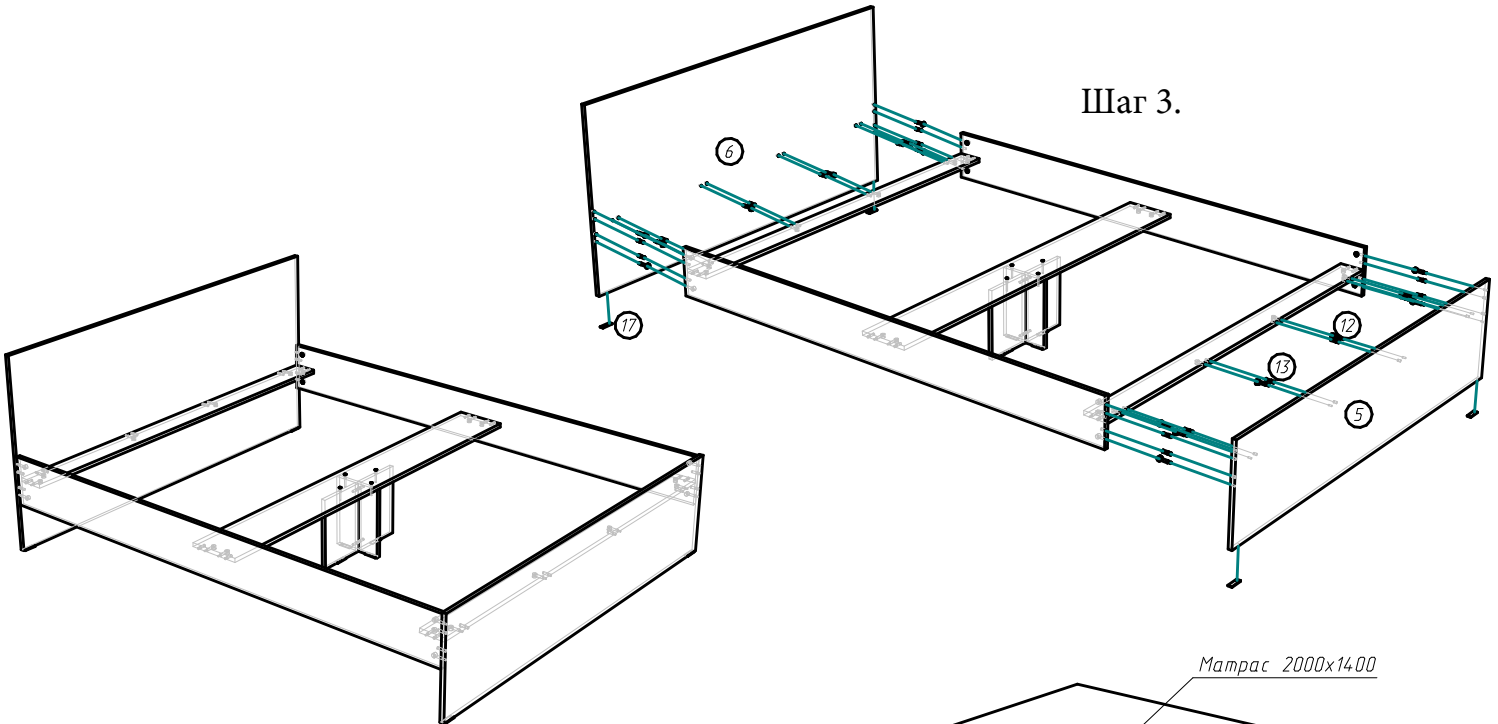

Кровать А140х200 (2032х1434х800(400) мм)

Схема сборки:

Шаг 1.

Фурнитура

Поз.	Вид	Наименование	Кол.
12		Спяжка эксцентриковая саморез	24
13		Шкант 8х30	28
14		Евровинт 7х50	4
		Заглушка самоклеяка	24
17		Подпятник	8

Шаг 2.

Шаг 3.

Детелировка

Поз.	Наименование	Кол-во	Длина	Ширина
1	Горизонтальная	1	1400	200
2	Горизонтальная	2	1400	100
3	Фронтальная	1	285	197
4	Фронтальная	1	285	197
5	Фронтальная	1	1433	400
6	Фронтальная	1	1433	800
7	Вертикальная	2	2000	200
8	Фронтальная	1	285	197