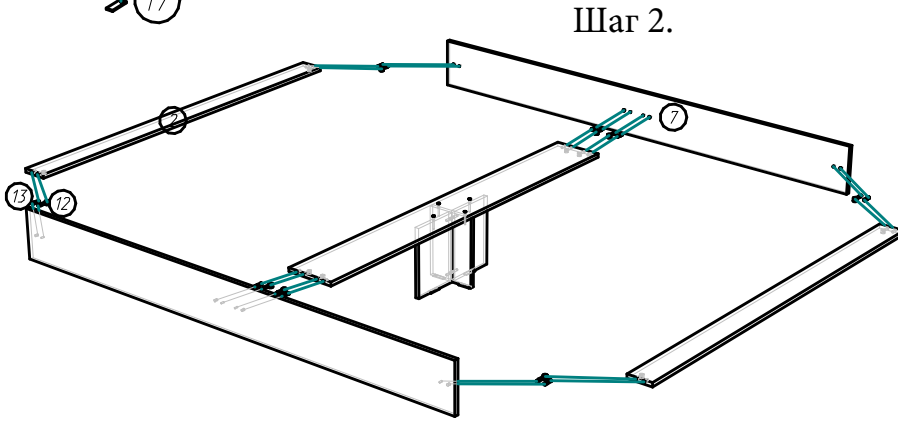

Кровать А140х200 (2032х1434х800(400) мм)

Схема сборки:

Шаг 1.

Фурнитура

Поз.	Вид	Наименование	Кол.
12		Спяжка эксцентриковая саморез	24
13		Шкант 8х30	28
14		Евровинт 7х50	4
		Заглушка самоклеяка	24
17		Подпятник	8

Шаг 2.

Шаг 3.

Детелировка

Поз.	Наименование	Кол-во	Длина	Ширина
1	Горизонтальная	1	1400	200
2	Горизонтальная	2	1400	100
3	Фронтальная	1	285	197
4	Фронтальная	1	285	197
5	Фронтальная	1	1433	400
6	Фронтальная	1	1433	800
7	Вертикальная	2	2000	200
8	Фронтальная	1	285	197