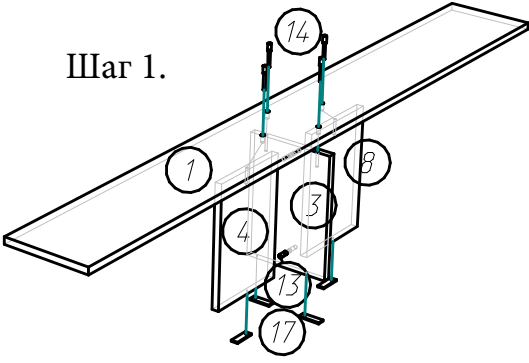

Кровать А140х200 (2032х1434х800(400) мм)

Схема сборки:

Шаг 1.

Фурнитура

Поз.	Вид	Наименование	Кол.
12		Спяжка эксцентриковая саморез	24
13		Шкант 8х30	28
14		Евровинт 7х50	4
		Заглушка самоклеяка	24
17		Подпятник	8

Шаг 2.

Шаг 3.

Детелировка

Поз.	Наименование	Кол-во	Длина	Ширина
1	Горизонтальная	1	1400	200
2	Горизонтальная	2	1400	100
3	Фронтальная	1	285	197
4	Фронтальная	1	285	197
5	Фронтальная	1	1433	400
6	Фронтальная	1	1433	800
7	Вертикальная	2	2000	200
8	Фронтальная	1	285	197