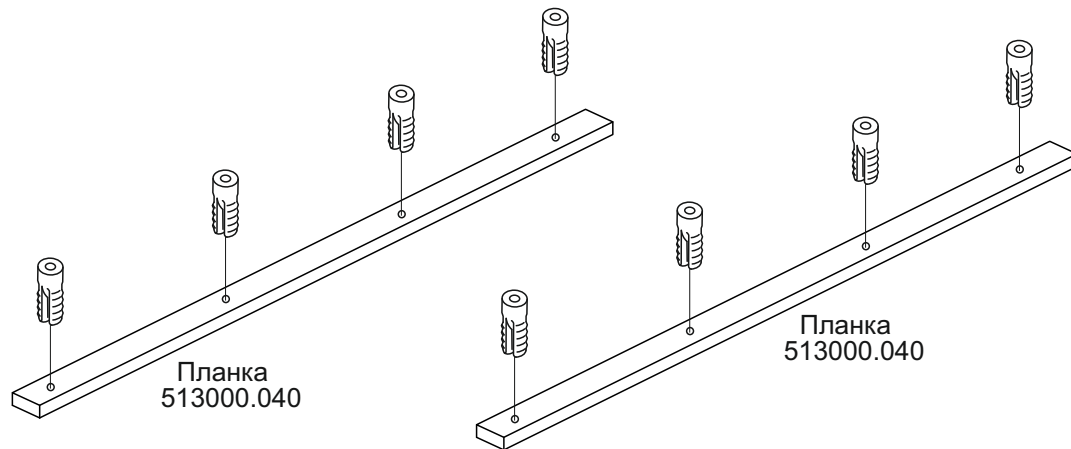

Шкант 8x30

Футорка

Стенка вертикальная
513000.004

Стенка вертикальная
513000.003

Планка
513000.040

Планка
513000.040

Накладка
513000.036

Накладка
513000.038

Накладка
513000.037

Накладка
513000.039

Евровинт 7x50

Распорка
513000.009

Стенка вертикальная
513000.002

Планка
513000.005

Планка
513000.005

Распорка
513000.008