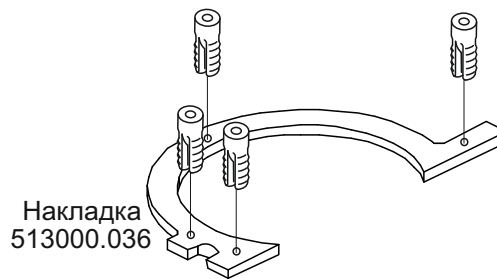

Шкант 8x30

Футорка

Стенка вертикальная
513000.004

Стенка вертикальная
513000.003

Планка
513000.040

Планка
513000.040

Накладка
513000.036

Накладка
513000.038

Накладка
513000.037

Накладка
513000.039

Евровинт 7x50

Распорка
513000.009

Стенка вертикальная
513000.002

Планка
513000.005

Планка
513000.005

Распорка
513000.008