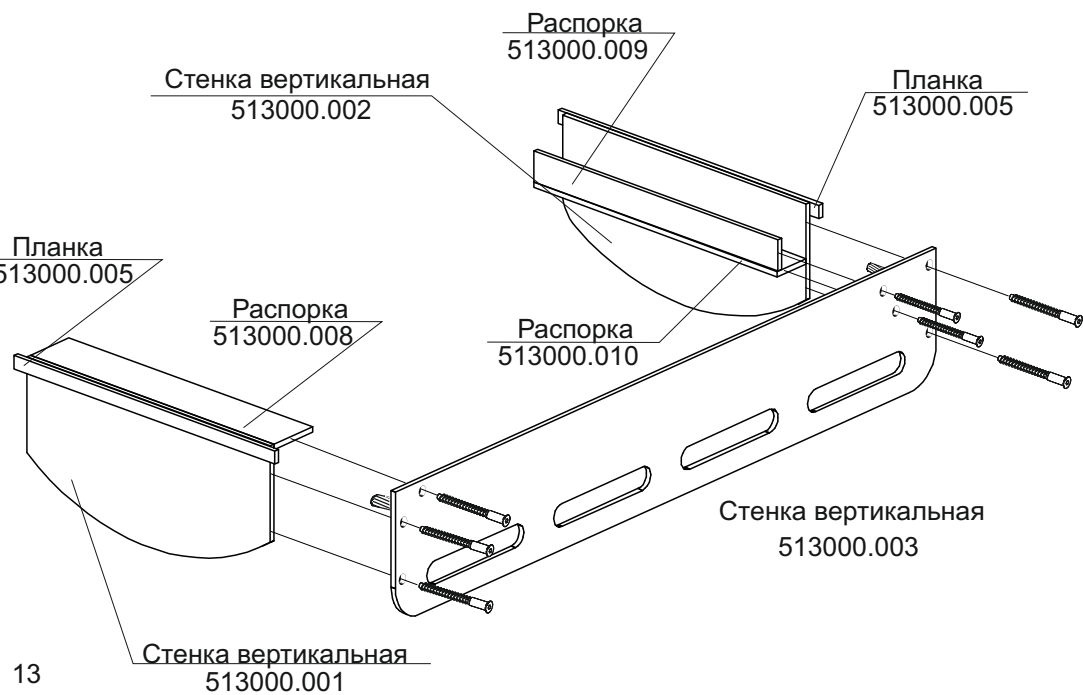

Шкант 8x30

Футорка

Стенка вертикальная
513000.004

Стенка вертикальная
513000.003

Планка
513000.040

Планка
513000.040

Накладка
513000.036

Накладка
513000.038

Накладка
513000.037

Накладка
513000.039

Евровинт 7x50

Распорка
513000.009

Стенка вертикальная
513000.002

Планка
513000.005

Планка
513000.005

Распорка
513000.008