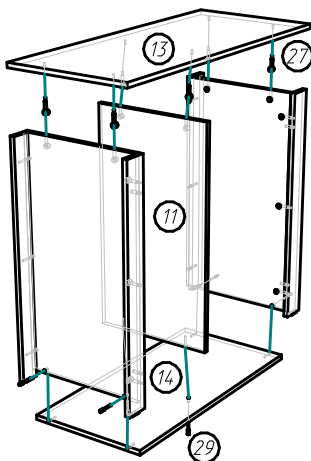

# Комод Бергамо (1026x830x440 мм)

## Схема сборки:

Шаг 1,

Шаг 2.

Шаг 3.

Шаг 4.

Шаг 5.

## Фурнитура

Поз.	Вид	Наименование	Кол.
		Стяжка эксцентриковая саморез	24
		Шкант 8x30	16
17		Ручка-скоба 160	4
18		Направляющая 400	3
19		Подпятник пластмассовый	4
21		Шуруп 3.5x20	27
22		Шуруп 4x45	6
28		Петля для вкладной двери	2
29		Евровинт 7x50	12
30		Гвоздь 1,6x25	50
31		Полкодержатель штифт	4

## Детализровка

Поз.	Наименование	Длина	Ширина	Кол-во
1	Зад ст.ДВП	806	403	1
2	Зад ст.ДВП	806	489	1
3	Дно ящика	443	408	3
4	Фасад Ящика	471	259	3
5	Фронтальная	814	63	2
6	Бок Ящ.лев.	384	154	3
7	Зад ящика	442	154	3
8	Бок ящ.прав.	384	154	3
9	Фронтальная	814	78	2
10	Вертикальная	794	420	1
11	Вертикальная	778	420	1
12	Полка	379	418	1
13	Крышка	1025	440	1
14	Горизонтальная	866	420	1
15	Вертикальная	794	420	1
16	Дверь	787	385	1