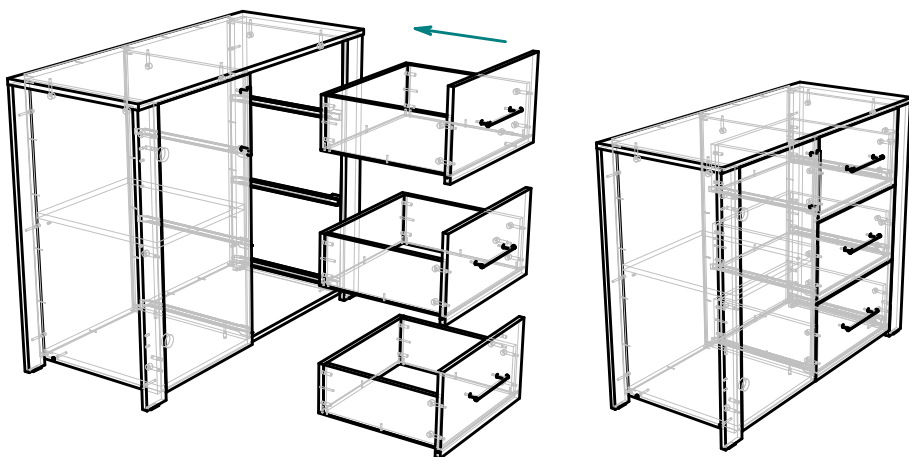

# Комод Бергамо (1026x830x440 мм)

## Схема сборки:

Шаг 1,

Шаг 2.

Шаг 3.

Шаг 4.

Шаг 5.

## Фурнитура

Поз.	Вид	Наименование	Кол.
		Стяжка эксцентриковая саморез	24
		Шкант 8x30	16
17		Ручка-скоба 160	4
18		Направляющая 400	3
19		Подпятник пластмассовый	4
21		Шуруп 3.5x20	27
22		Шуруп 4x45	6
28		Петля для вкладной двери	2
29		Евровинт 7x50	12
30		Гвоздь 1,6x25	50
31		Полкодержатель штифт	4

## Детализровка

Поз.	Наименование	Длина	Ширина	Кол-во
1	Зад ст.ДВП	806	403	1
2	Зад ст.ДВП	806	489	1
3	Дно ящика	443	408	3
4	Фасад Ящика	471	259	3
5	Фронтальная	814	63	2
6	Бок Ящ.лев.	384	154	3
7	Зад ящика	442	154	3
8	Бок ящ.прав.	384	154	3
9	Фронтальная	814	78	2
10	Вертикальная	794	420	1
11	Вертикальная	778	420	1
12	Полка	379	418	1
13	Крышка	1025	440	1
14	Горизонтальная	866	420	1
15	Вертикальная	794	420	1
16	Дверь	787	385	1