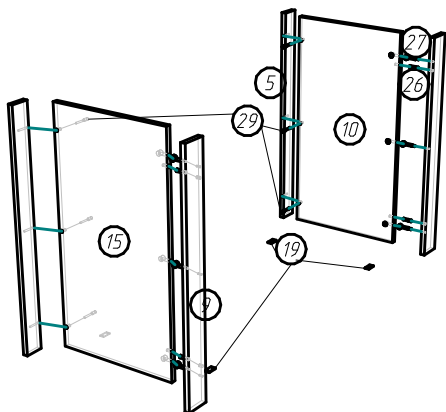

# Комод Бергамо (1026x830x440 мм)

## Схема сборки:

Шаг 1,

Шаг 2.

Шаг 3.

Шаг 4.

Шаг 5.

## Фурнитура

Поз.	Вид	Наименование	Кол.
		Стяжка эксцентриковая саморез	24
		Шкант 8x30	16
17		Ручка-скоба 160	4
18		Направляющая 400	3
19		Подпятник пластмассовый	4
21		Шуруп 3.5x20	27
22		Шуруп 4x45	6
28		Петля для вкладной двери	2
29		Евровинт 7x50	12
30		Гвоздь 1,6x25	50
31		Полкодержатель штифт	4

## Детализровка

Поз.	Наименование	Длина	Ширина	Кол-во
1	Зад ст.ДВП	806	403	1
2	Зад ст.ДВП	806	489	1
3	Дно ящика	443	408	3
4	Фасад Ящика	471	259	3
5	Фронтальная	814	63	2
6	Бок Ящ.лев.	384	154	3
7	Зад ящика	442	154	3
8	Бок ящ.прав.	384	154	3
9	Фронтальная	814	78	2
10	Вертикальная	794	420	1
11	Вертикальная	778	420	1
12	Полка	379	418	1
13	Крышка	1025	440	1
14	Горизонтальная	866	420	1
15	Вертикальная	794	420	1
16	Дверь	787	385	1