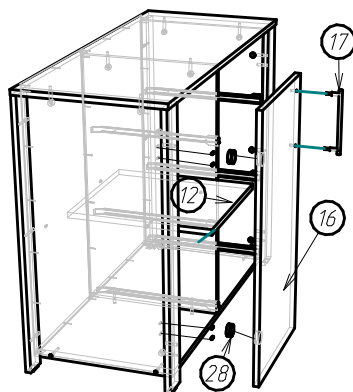

# Комод Бергамо (1026x830x440 мм)

## Схема сборки:

Шаг 1,

Шаг 2.

Шаг 3.

Шаг 4.

Шаг 5.

## Фурнитура

Поз.	Вид	Наименование	Кол.
		Стяжка эксцентриковая саморез	24
		Шкант 8x30	16
17		Ручка-скоба 160	4
18		Направляющая 400	3
19		Подпятник пластмассовый	4
21		Шуруп 3.5x20	27
22		Шуруп 4x45	6
28		Петля для вкладной двери	2
29		Евровинт 7x50	12
30		Гвоздь 1,6x25	50
31		Полкодержатель штифт	4

## Детализровка

Поз.	Наименование	Длина	Ширина	Кол-во
1	Зад ст.ДВП	806	403	1
2	Зад ст.ДВП	806	489	1
3	Дно ящика	443	408	3
4	Фасад Ящика	471	259	3
5	Фронтальная	814	63	2
6	Бок Ящ.лев.	384	154	3
7	Зад ящика	442	154	3
8	Бок ящ.прав.	384	154	3
9	Фронтальная	814	78	2
10	Вертикальная	794	420	1
11	Вертикальная	778	420	1
12	Полка	379	418	1
13	Крышка	1025	440	1
14	Горизонтальная	866	420	1
15	Вертикальная	794	420	1
16	Дверь	787	385	1