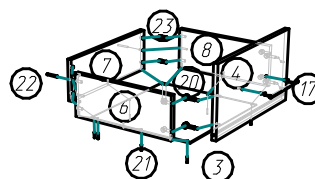

# Комод Бергамо (1026x830x440 мм)

## Схема сборки:

Шаг 1,

Шаг 2.

Шаг 3.

Шаг 4.

Шаг 5.

## Фурнитура

Поз.	Вид	Наименование	Кол.
		Стяжка эксцентриковая саморез	24
		Шкант 8x30	16
17		Ручка-скоба 160	4
18		Направляющая 400	3
19		Подпятник пластмассовый	4
21		Шуруп 3.5x20	27
22		Шуруп 4x45	6
28		Петля для вкладной двери	2
29		Евровинт 7x50	12
30		Гвоздь 1,6x25	50
31		Полкодержатель штифт	4

## Детализровка

Поз.	Наименование	Длина	Ширина	Кол-во
1	Зад ст.ДВП	806	403	1
2	Зад ст.ДВП	806	489	1
3	Дно ящика	443	408	3
4	Фасад Ящика	471	259	3
5	Фронтальная	814	63	2
6	Бок Ящ.лев.	384	154	3
7	Зад ящика	442	154	3
8	Бок ящ.прав.	384	154	3
9	Фронтальная	814	78	2
10	Вертикальная	794	420	1
11	Вертикальная	778	420	1
12	Полка	379	418	1
13	Крышка	1025	440	1
14	Горизонтальная	866	420	1
15	Вертикальная	794	420	1
16	Дверь	787	385	1