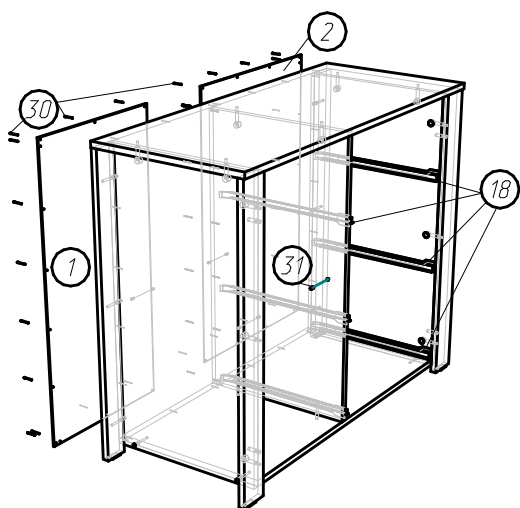

# Комод Бергамо (1026x830x440 мм)

## Схема сборки:

Шаг 1,

Шаг 2.

Шаг 3.

Шаг 4.

Шаг 5.

## Фурнитура

Поз.	Вид	Наименование	Кол.
		Стяжка эксцентриковая саморез	24
		Шкант 8x30	16
17		Ручка-скоба 160	4
18		Направляющая 400	3
19		Подпятник пластмассовый	4
21		Шуруп 3.5x20	27
22		Шуруп 4x45	6
28		Петля для вкладной двери	2
29		Евровинт 7x50	12
30		Гвоздь 1,6x25	50
31		Полкодержатель штифт	4

## Детализровка

Поз.	Наименование	Длина	Ширина	Кол-во
1	Зад ст.ДВП	806	403	1
2	Зад ст.ДВП	806	489	1
3	Дно ящика	443	408	3
4	Фасад Ящика	471	259	3
5	Фронтальная	814	63	2
6	Бок Ящ.лев.	384	154	3
7	Зад ящика	442	154	3
8	Бок ящ.прав.	384	154	3
9	Фронтальная	814	78	2
10	Вертикальная	794	420	1
11	Вертикальная	778	420	1
12	Полка	379	418	1
13	Крышка	1025	440	1
14	Горизонтальная	866	420	1
15	Вертикальная	794	420	1
16	Дверь	787	385	1