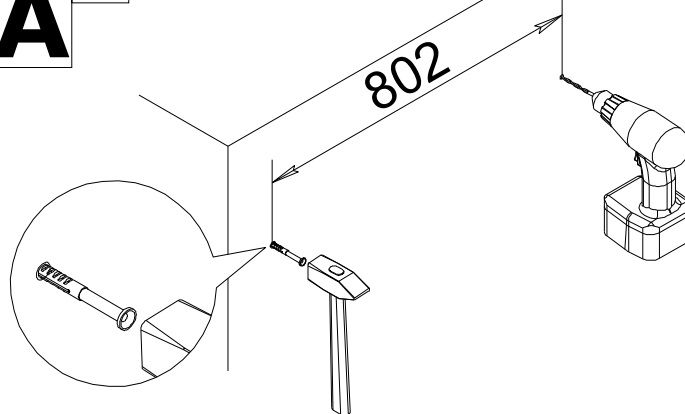

## Ведомость листовых деталей

№ п/п	Наименование	Размер	Кол-во
1	Зеркало	1002 x 502	1

**1**

Крючок резьбовой  
сталь оц. 55мм 2 шт

**2**

Дюбель распорный  
10 x 50 2 шт

**A**

**2**

**B**

**1**

**B**

**1**