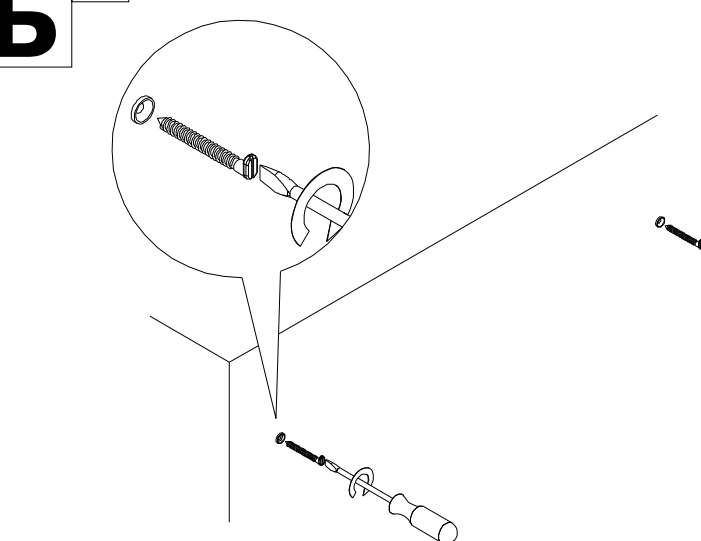

## Ведомость листовых деталей

№ п/п	Наименование	Размер	Кол-во
1	Зеркало	1002 x 502	1

**1**

Крючок резьбовой  
сталь оц. 55мм 2 шт

**2**

Дюбель распорный  
10 x 50 2 шт

**A**

**2**

**B**

**1**

**B**

**1**