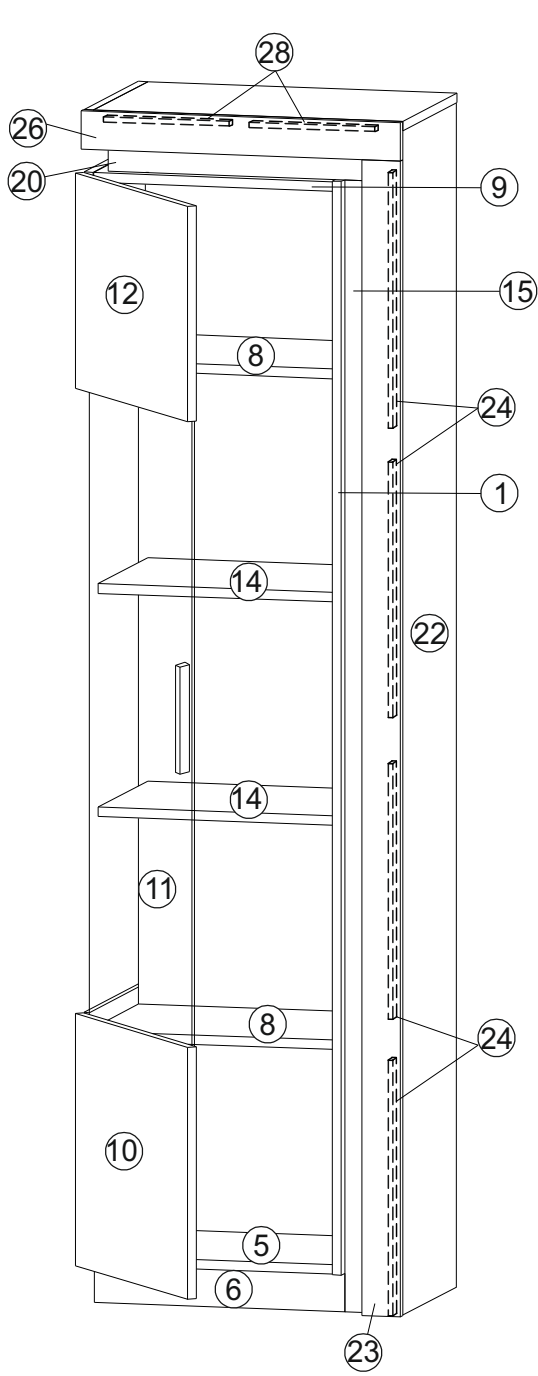

**ЛЮБИМЫЙ
ДОМ**
МЕБЕЛЬ

LUBIDOM
furniture

EAC

Неон

ЛД.667050.000 - Шкаф-витрина левый

Neon

LD.667050.000 - Cabinet showcase left

	548
	2000
	366

		8x30			7x50		3,5x16		4,2x16		1,6x25		M4x10						
A x53	B x53	C x26	D x1	E x43	F x34	G x12	H x14	I x2	J x14	K x6	L x3	M x4	N x1	O x19	P x43	Q x1	R x4	S x2	T x2
U x1																			

	0h120min		600mm	0.5kg	3m			
① 667050.001	1	2	⑬ 667040.013	1	2	⑮ 667050.005	2	1
② 667050.002	1	3	⑭ 667040.014	2	1	⑯ 667050.006	1	1
③ 667040.003	1	4	⑰ 667040.017	2	1	⑰ 667050.009	1	1
④ 667050.003	1	3	⑱ 667040.018	1	1	⑲ 667050.010	1	1
⑤ 667050.004	1	1	⑳ 667040.021	1	1	⑳ 667050.021	1	1
⑥ 667040.006	2	1	㉑ 667051.001	1	2	㉑ 667051.001	1	2
⑦ 667040.007	2	1	㉒ 667051.002	1	2	㉒ 667051.002	1	2
⑧ 667050.005	2	1	㉓ 667041.003	4	2	㉓ 667041.003	4	2
⑨ 667050.006	1	1	㉔ 667052.001	1	1	㉔ 667052.001	1	1
⑩ 667050.007	1	3	㉕ 667052.002	1	2	㉕ 667052.002	1	2
⑪ 667040.011	1	4	㉖ 667052.003	1	2	㉖ 667052.003	1	2
⑫ 667050.008	1	3	㉗ 667014.005	2	2	㉗ 667014.005	2	2
⑬ 667040.013	1	2	㉘ 667013.003	1	2	㉘ 667013.003	1	2
⑭ 667040.014	2	1						
⑮ 667040.016	1	2						

		8x30 	 3,5x16	
A x4	B x16	C x16	F x8	M x4

		8x30 		
A x24	B x26	C x10	H x12	K x6

A x24

		 7x50
A x1	B x11	E x4

7x50

E x17

	
4,2x16	
G x6	J x6

	
3,5x16	
F x8	R x4