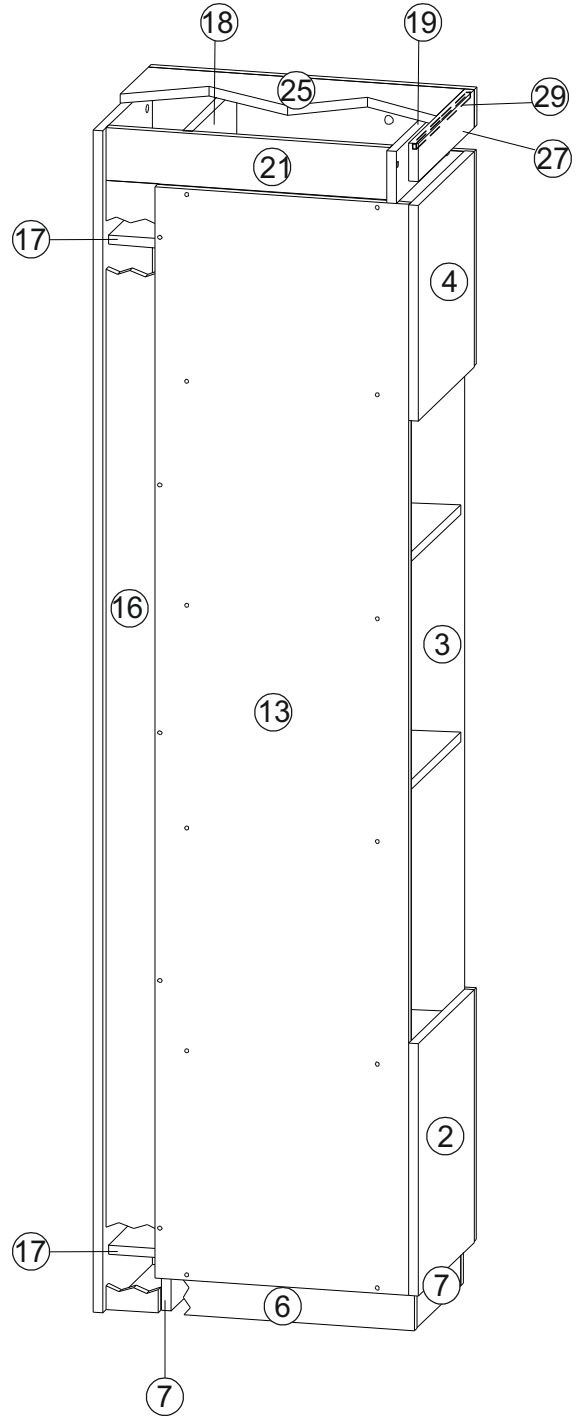

**ЛЮБИМЫЙ
ДОМ**
МЕБЕЛЬ

LUBIDOM
furniture

EAC

Неон

ЛД.667050.000 - Шкаф-витрина левый

Neon

LD.667050.000 - Cabinet showcase left

	548
	2000
	366

		8x30			7x50		3,5x16		4,2x16		1,6x25		M4x10						
A x53	B x53	C x26	D x1	E x43	F x34	G x12	H x14	I x2	J x14	K x6	L x3	M x4	N x1	O x19	P x43	Q x1	R x4	S x2	T x2
U x1																			

	0h120min		600mm	0.5kg	3m			
① 667050.001	1	2	⑬ 667040.013	1	2	⑮ 667050.005	2	1
② 667050.002	1	3	⑭ 667040.014	2	1	⑯ 667050.006	1	1
③ 667040.003	1	4	⑰ 667040.017	2	1	⑰ 667050.009	1	1
④ 667050.003	1	3	⑱ 667040.018	1	1	⑲ 667050.010	1	1
⑤ 667050.004	1	1	⑳ 667040.021	1	1	⑳ 667050.021	1	1
⑥ 667040.006	2	1	㉑ 667051.001	1	2	㉑ 667051.001	1	2
⑦ 667040.007	2	1	㉒ 667051.002	1	2	㉒ 667051.002	1	2
⑧ 667050.005	2	1	㉓ 667041.003	4	2	㉓ 667041.003	4	2
⑨ 667050.006	1	1	㉔ 667052.001	1	1	㉔ 667052.001	1	1
⑩ 667050.007	1	3	㉕ 667052.002	1	2	㉕ 667052.002	1	2
⑪ 667040.011	1	4	㉖ 667052.003	1	2	㉖ 667052.003	1	2
⑫ 667050.008	1	3	㉗ 667014.005	2	2	㉗ 667014.005	2	2
⑬ 667040.013	1	2	㉘ 667013.003	1	2	㉘ 667013.003	1	2
⑭ 667040.014	2	1						
⑮ 667040.016	1	2						

		8x30 	 3,5x16	
A x4	B x16	C x16	F x8	M x4

		8x30 		
A x24	B x26	C x10	H x12	K x6

A x24

		 7x50
A x1	B x11	E x4

7x50

E x17

	
4,2x16	
G x6	J x6

	
3,5x16	
F x8	R x4