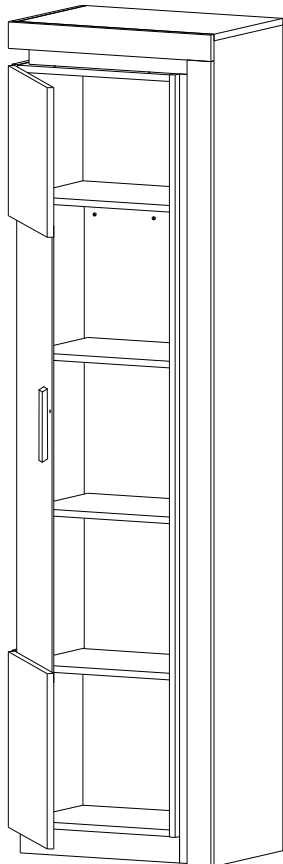

**ЛЮБИМЫЙ
ДОМ**
МЕБЕЛЬ

LUBIDOM
furniture

EAC

Неон

ЛД.667050.000 - Шкаф-витрина левый

Neon

LD.667050.000 - Cabinet showcase left

	548
	2000
	366

		8x30 	 3,5x16	
A x4	B x16	C x16	F x8	M x4

		8x30 		
A x24	B x26	C x10	H x12	K x6

A x24

		 7x50
A x1	B x11	E x4

7x50

E x17

	
4,2x16	
G x6	J x6

	
3,5x16	
F x8	R x4

									
S	x2	T	x2	U	x1	F	x2	L	x1
						3,5x16			

	
3,5x16	
F x4	L x2

E x22	D x1	F x8	G x6	I x2	J x8
M x4					

		
3,5x16		
F	x2	N
		x1
Q		x1

Уважаемый покупатель!

- Для удобства транспортирования и предотвращения повреждений, изделия поставляются в разобранном виде. Стоимость сборочных работ в стоимость изделия не включена.
- Сборку рекомендуется производить с помощью специалиста, так как неправильная сборка может привести к повреждениям мебели и(или) её опрокидыванию.
- Предприятие-изготовитель оставляет за собой право вносить незначительные конструктивные изменения, не ухудшающие внешний вид и не влияющие на функциональные свойства изделия.
- Для идентификации изделия рекомендуем сохранять упаковку с этикетками изделия до конца сборки.
- Все изделия мебели прошли процедуру обязательного подтверждения соответствия в форме сертификации или декларирования.