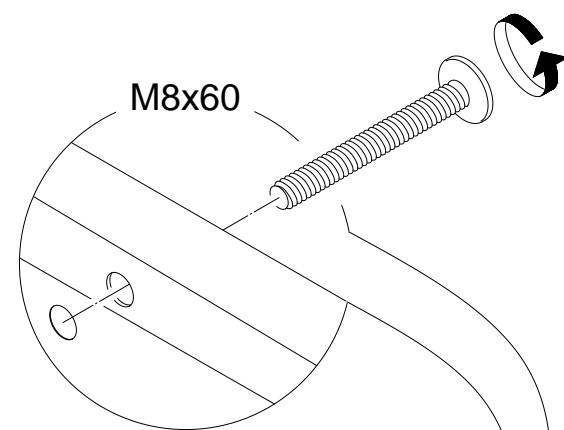

Инструкция по сборке

Дизайн 119
Диван-кровать "Пантограф"

i

8

7

M 1:1

1

M6x30
M6ан
x 2

6

M8x60

5

2

3

4