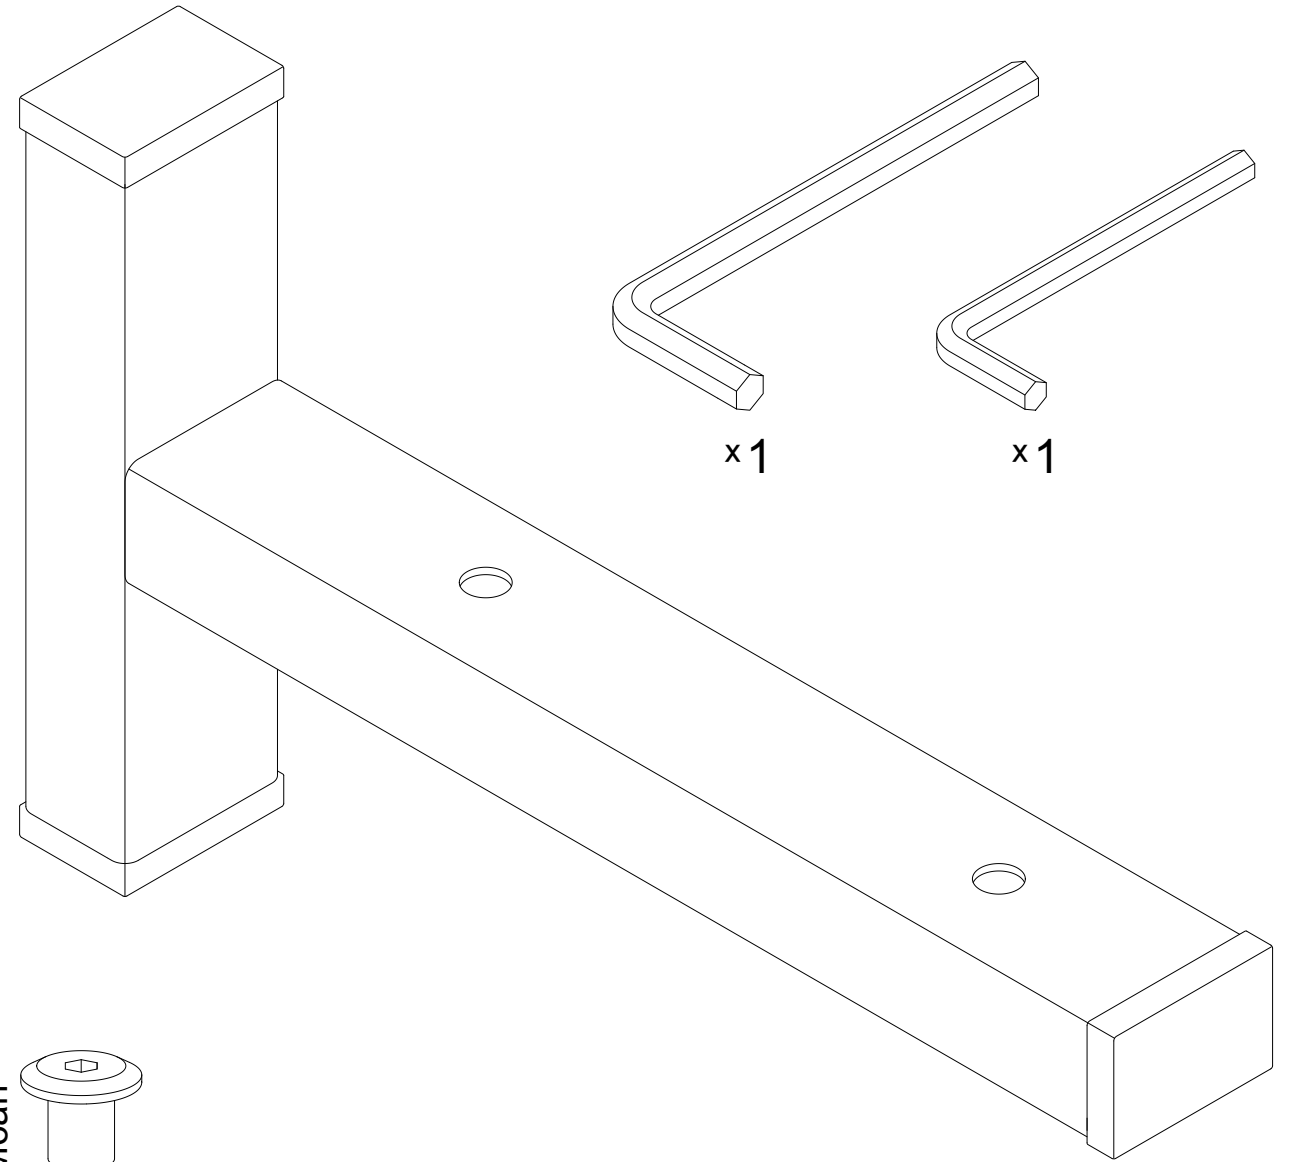

Инструкция по сборке

Дизайн 119
Диван-кровать "Пантограф"

i

8

7

M 1:1

1

M6x30
M6ан
x 2

6

M8x60

5

2

3

4