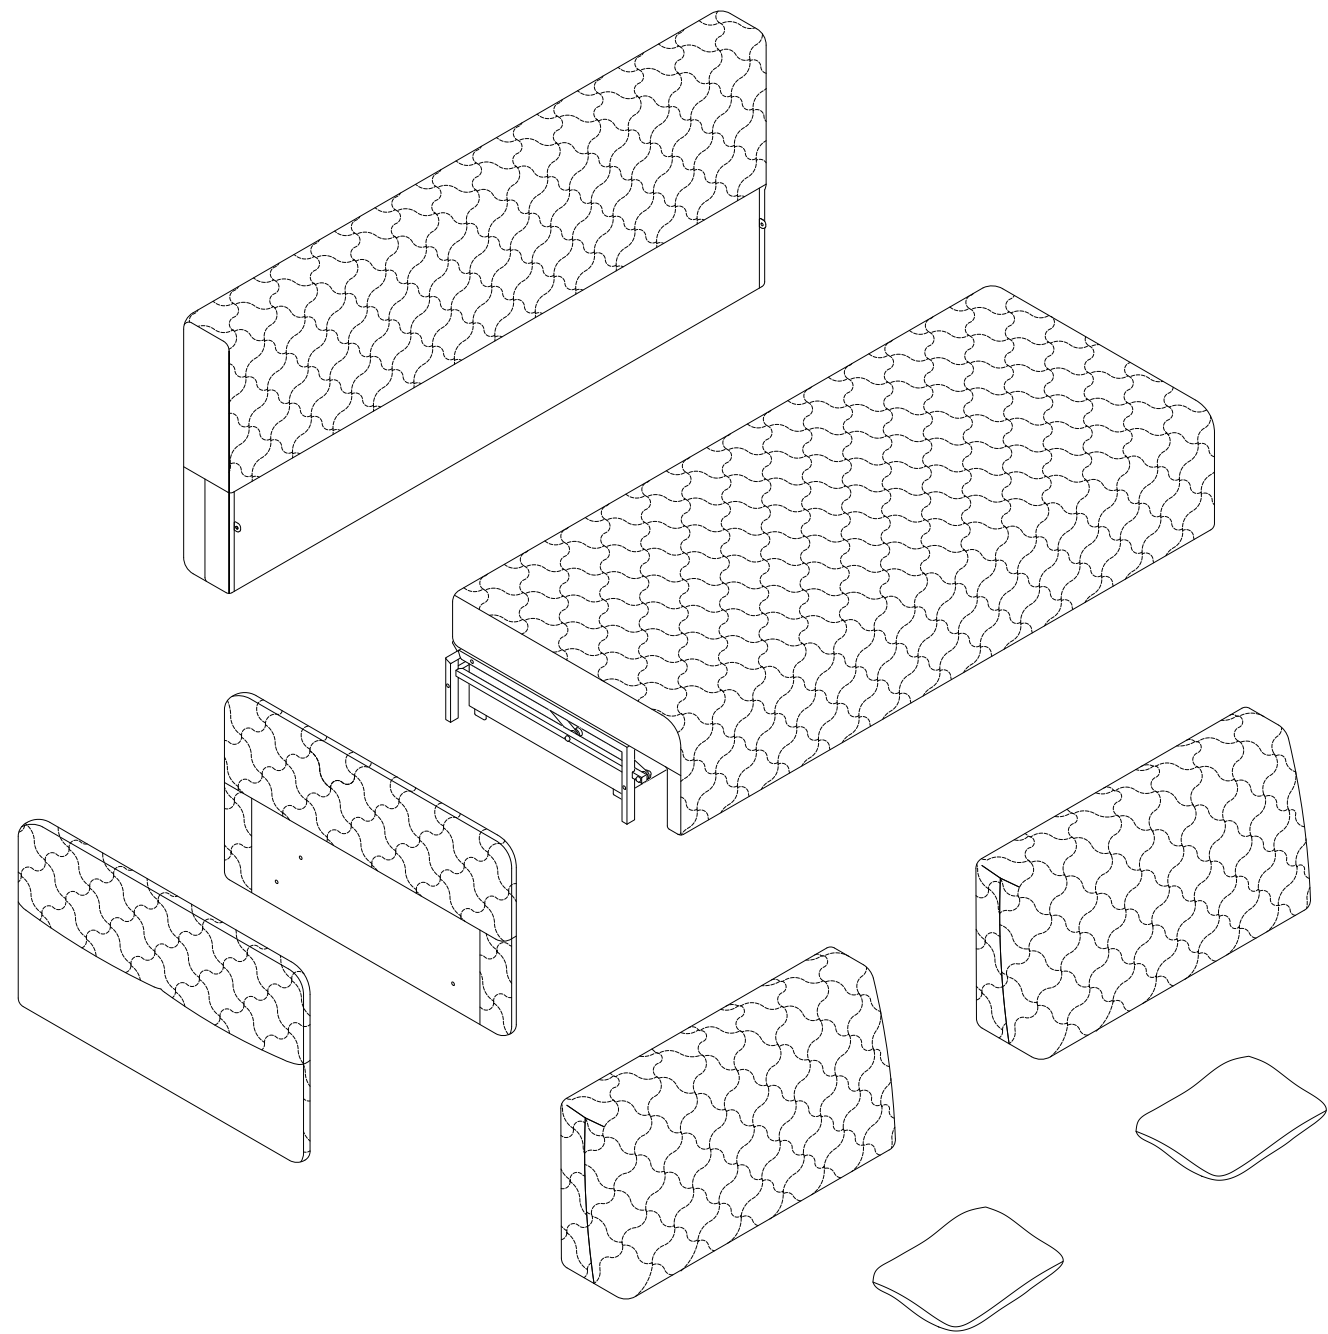

Инструкция по сборке

Дизайн 119
Диван-кровать "Пантограф"

i

8

7

M 1:1

1

M6x30
M6ан
x 2

6

M8x60

5

2

3

4