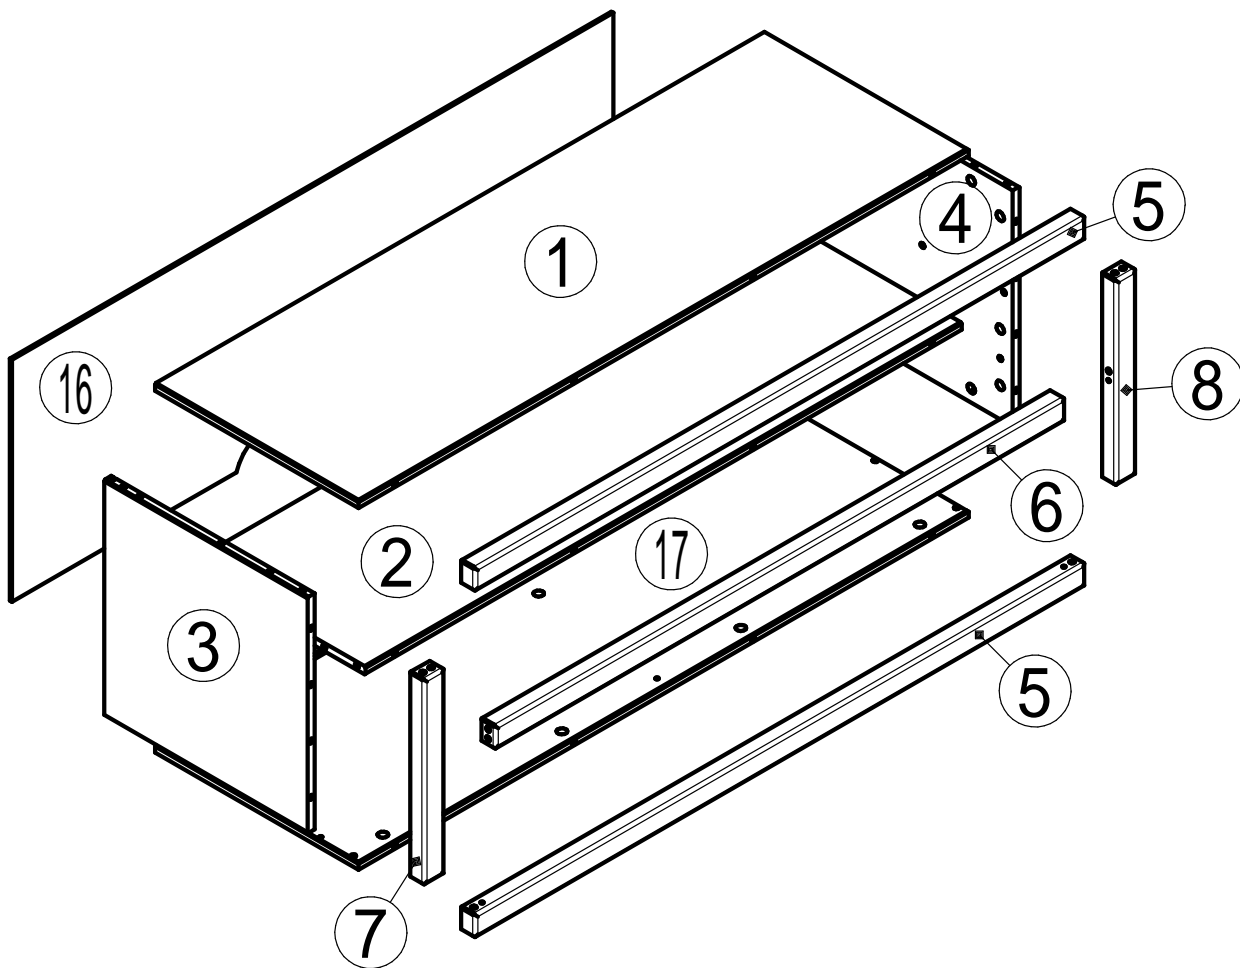

Д.5136.1

Тумба для телерадиоаппаратуры

"Мэдисон"

TV stand "Madison"

TV-Ständer "Madison"

EAC

EAЭС №BY/112 11.01. TP025 024 04565

0
10
20
30
40
50
60
70
80
90
100
110
120
130
140
150
160
170
180
190
200

N	Size/MaB (mm)	Qty	✓	N	Size/MaB (mm)	Qty	✓
1	1600x400	1		10	100x100	4	
2	1572x350	1		11	757x156	2	
3	402x400	1		12	310x115	2	
4	402x400	1		13	310x115	2	
5	1600x40	2		14	711x115	2	
6	1520x40	1		15	307x719	2	
7	350x40	1		16	1580x412	1	
8	350x40	1		17	1600x400	1	
9	304x34	2		18	213x362	1	

2

- A** 8x30
x16
- C** 7x24
x4
- D** 3.5x35
x4

3

- I** x4
- J** 5.8x11
x8
- H** 3.5x15
x8
- A** 8x30
x4

4

5

6

7

15x9.5
x6

8

15x9.5
x10

9

10

-  4.0x45
x8
-  K
x4
-  Q
x4