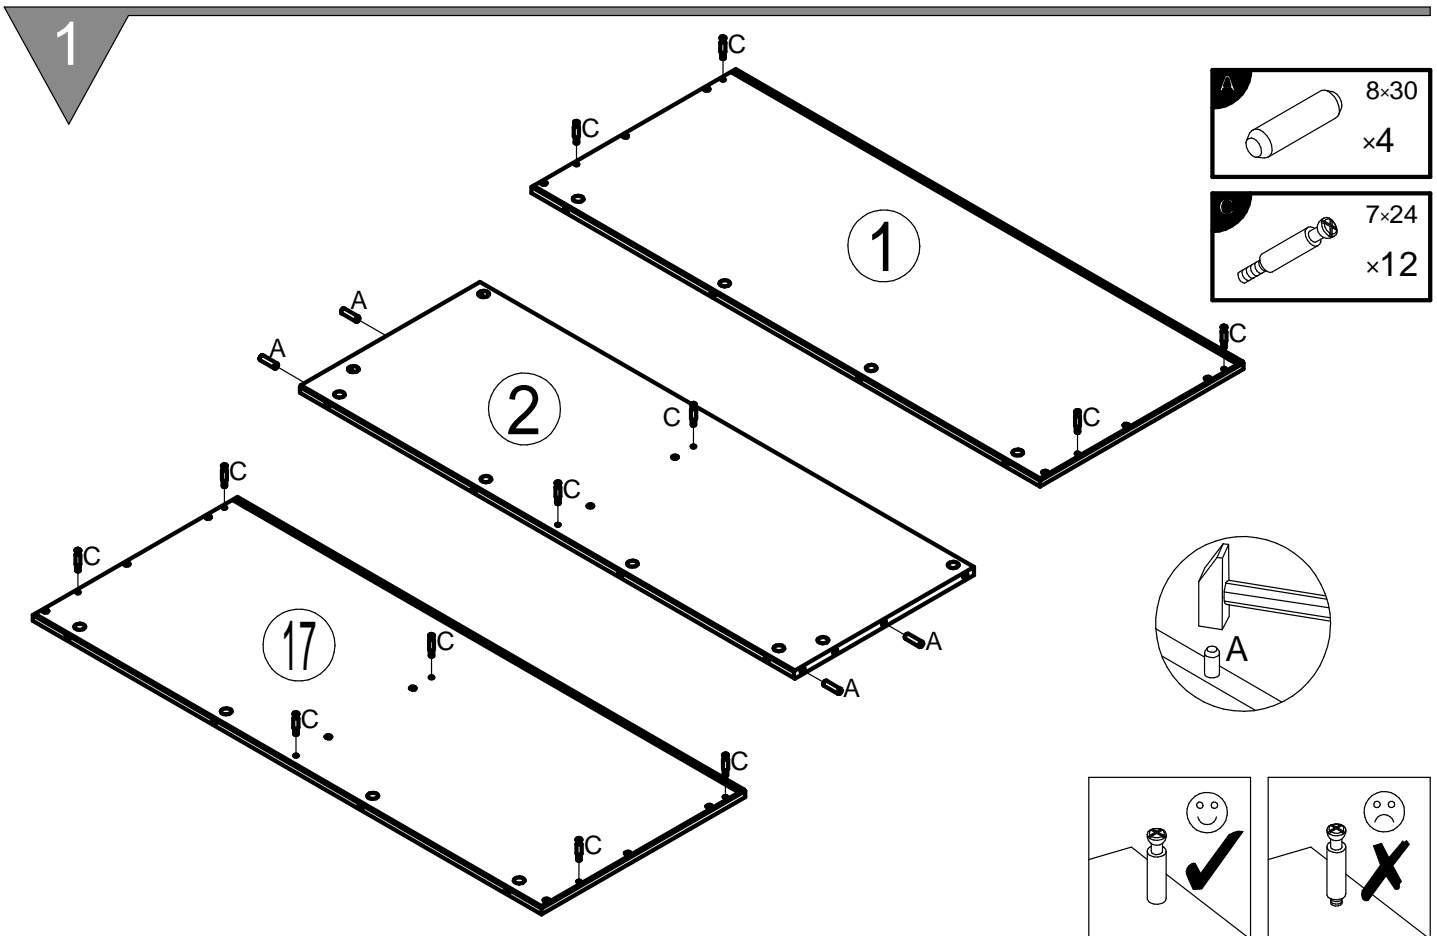

Д.5136.1

Тумба для телерадиоаппаратуры

"Мэдисон"

TV stand "Madison"

TV-Ständer "Madison"

EAC

EAЭС №BY/112 11.01. TP025 024 04565

0
10
20
30
40
50
60
70
80
90
100
110
120
130
140
150
160
170
180
190
200

N	Size/MaB (mm)	Qty	✓	N	Size/MaB (mm)	Qty	✓
1	1600x400	1		10	100x100	4	
2	1572x350	1		11	757x156	2	
3	402x400	1		12	310x115	2	
4	402x400	1		13	310x115	2	
5	1600x40	2		14	711x115	2	
6	1520x40	1		15	307x719	2	
7	350x40	1		16	1580x412	1	
8	350x40	1		17	1600x400	1	
9	304x34	2		18	213x362	1	

2

- A** 8x30
x16
- C** 7x24
x4
- D** 3.5x35
x4

3

- I** x4
- J** 5.8x11
x8
- H** 3.5x15
x8
- A** 8x30
x4

4

5

6

7

15x9.5
x6

8

15x9.5
x10

9

10

-  4.0x45
x8
-  K
x4
-  Q
x4