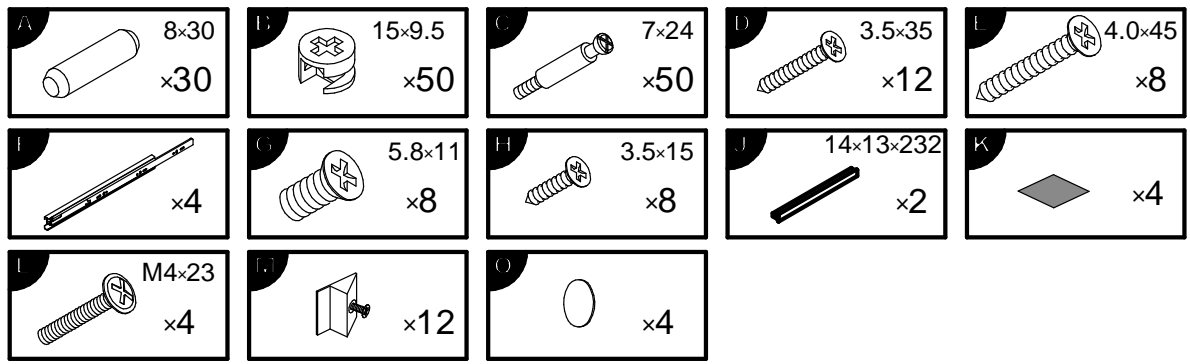

Д.5136.1

Тумба для телерадиоаппаратуры

"Мэдисон"

TV stand "Madison"

TV-Ständer "Madison"

EAC

EAЭС №BY/112 11.01. TP025 024 04565

0
10
20
30
40
50
60
70
80
90
100
110
120
130
140
150
160
170
180
190
200

N	Size/MaB (mm)	Qty	✓	N	Size/MaB (mm)	Qty	✓
1	1600x400	1		10	100x100	4	
2	1572x350	1		11	757x156	2	
3	402x400	1		12	310x115	2	
4	402x400	1		13	310x115	2	
5	1600x40	2		14	711x115	2	
6	1520x40	1		15	307x719	2	
7	350x40	1		16	1580x412	1	
8	350x40	1		17	1600x400	1	
9	304x34	2		18	213x362	1	

2

- A** 8x30
x16
- C** 7x24
x4
- D** 3.5x35
x4

3

- I** x4
- J** 5.8x11
x8
- H** 3.5x15
x8
- A** 8x30
x4

4

5

6

7

15x9.5
x6

8

15x9.5
x10

9

10

-  4.0x45
x8
-  K
x4
-  Q
x4