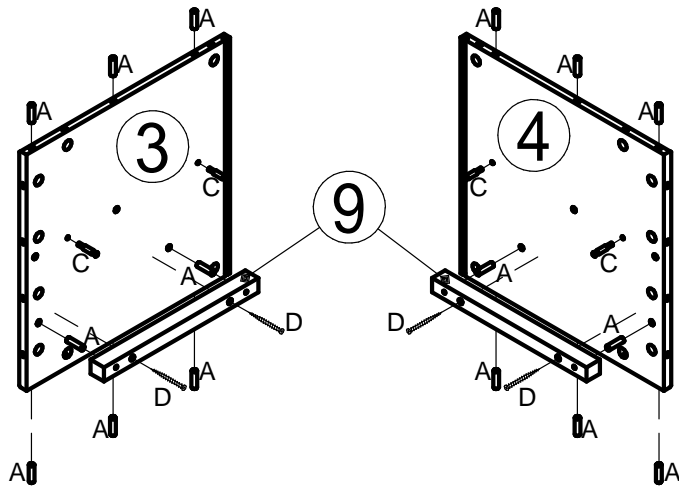

Д.5136.1

Тумба для телерадиоаппаратуры

"Мэдисон"

TV stand "Madison"

TV-Ständer "Madison"

EAC

EAЭС №BY/112 11.01. TP025 024 04565

0
10
20
30
40
50
60
70
80
90
100
110
120
130
140
150
160
170
180
190
200

N	Size/MaB (mm)	Qty	✓	N	Size/MaB (mm)	Qty	✓
1	1600x400	1		10	100x100	4	
2	1572x350	1		11	757x156	2	
3	402x400	1		12	310x115	2	
4	402x400	1		13	310x115	2	
5	1600x40	2		14	711x115	2	
6	1520x40	1		15	307x719	2	
7	350x40	1		16	1580x412	1	
8	350x40	1		17	1600x400	1	
9	304x34	2		18	213x362	1	

2

- A** 8x30
x16
- C** 7x24
x4
- D** 3.5x35
x4

3

- I** x4
- J** 5.8x11
x8
- H** 3.5x15
x8
- A** 8x30
x4

4

5

6

7

15x9.5
x6

8

15x9.5
x10

9

10

-  4.0x45
x8
-  K
x4
-  Q
x4