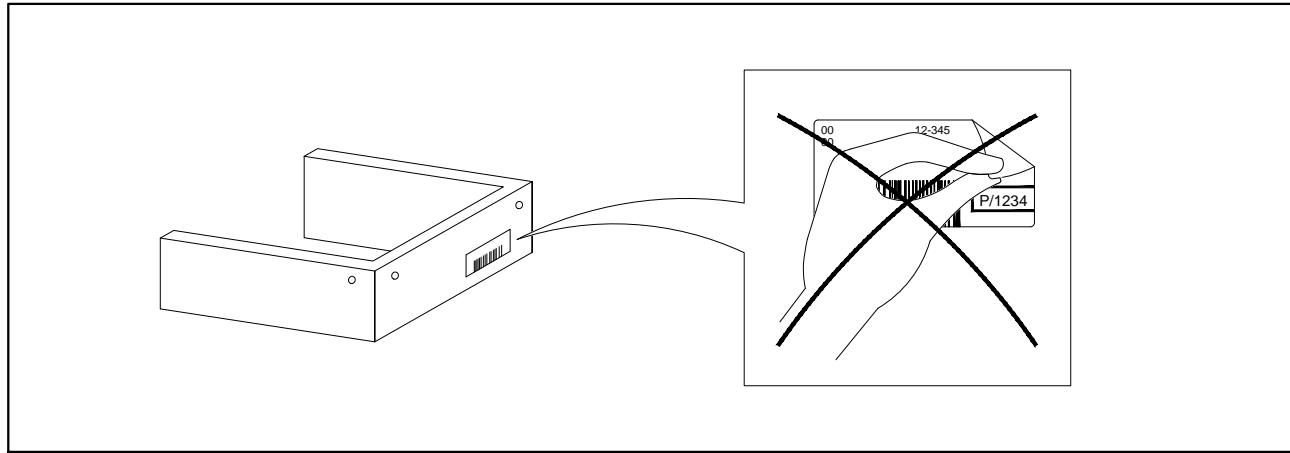

i

П110
03.12.2018

Инструкция по сборке

СИЭТЛ
Диван-кровать "Еврокнижка"
Дизайн 050
A10 Lux+A10 Lux+(2)65

8

7

M 1:1

1