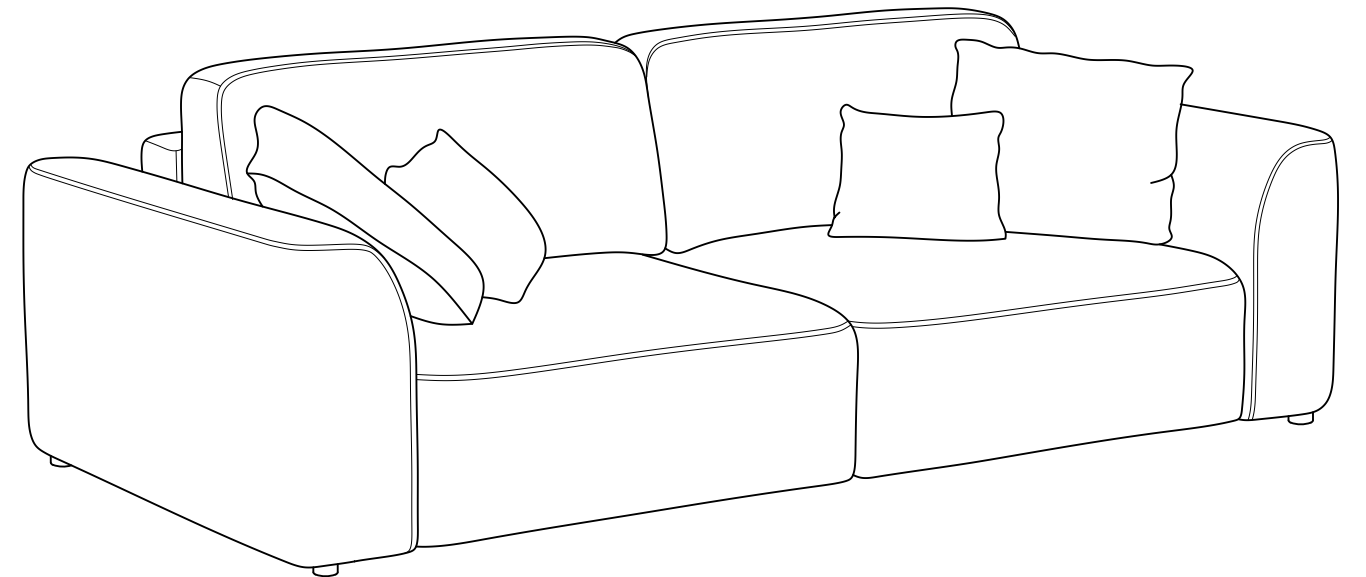

i

П110
03.12.2018

Инструкция по сборке

СИЭТЛ
Диван-кровать "Еврокнижка"
Дизайн 050
A10 Lux+A10 Lux+(2)65

8

7

M 1:1

1