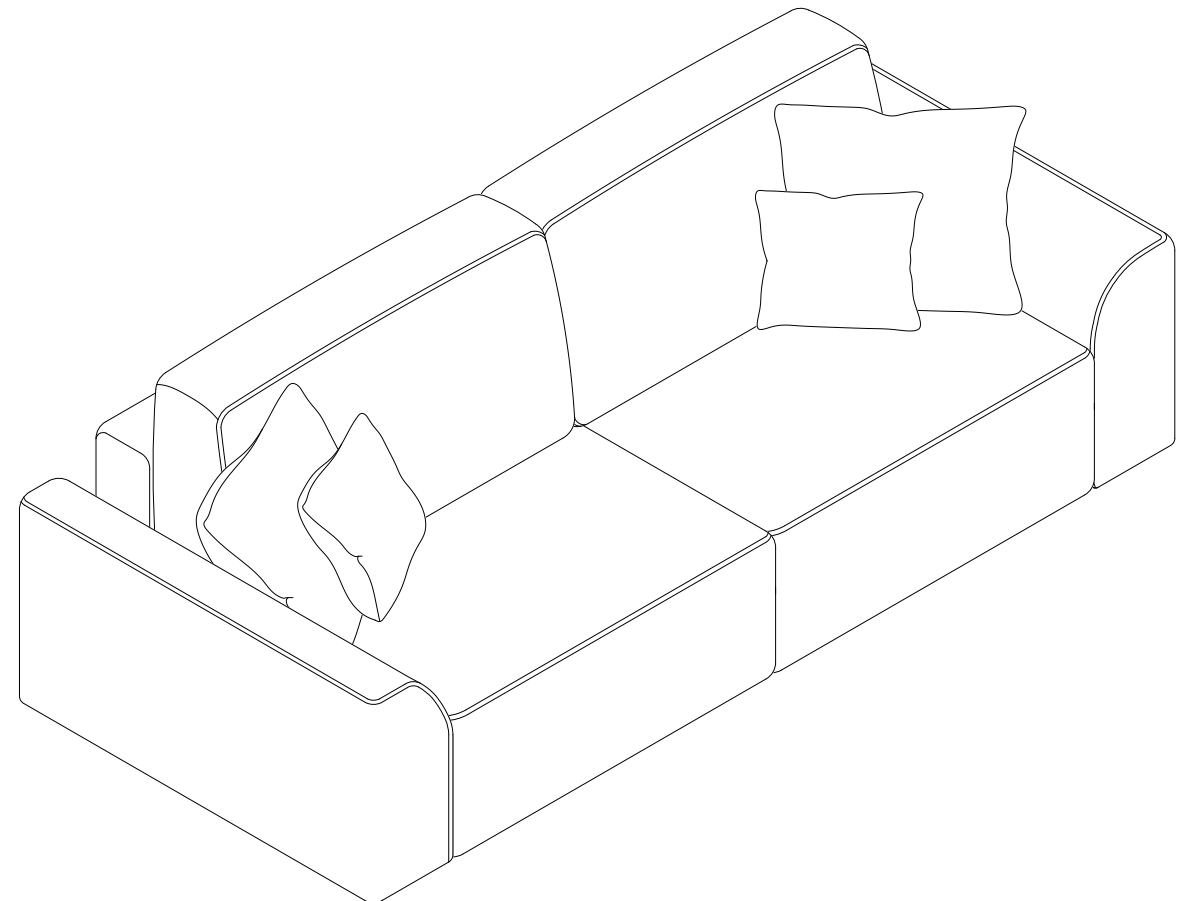

i

П110
03.12.2018

Инструкция по сборке

СИЭТЛ
Диван-кровать "Еврокнижка"
Дизайн 050
A10 Lux+A10 Lux+(2)65

8

7

M 1:1

1