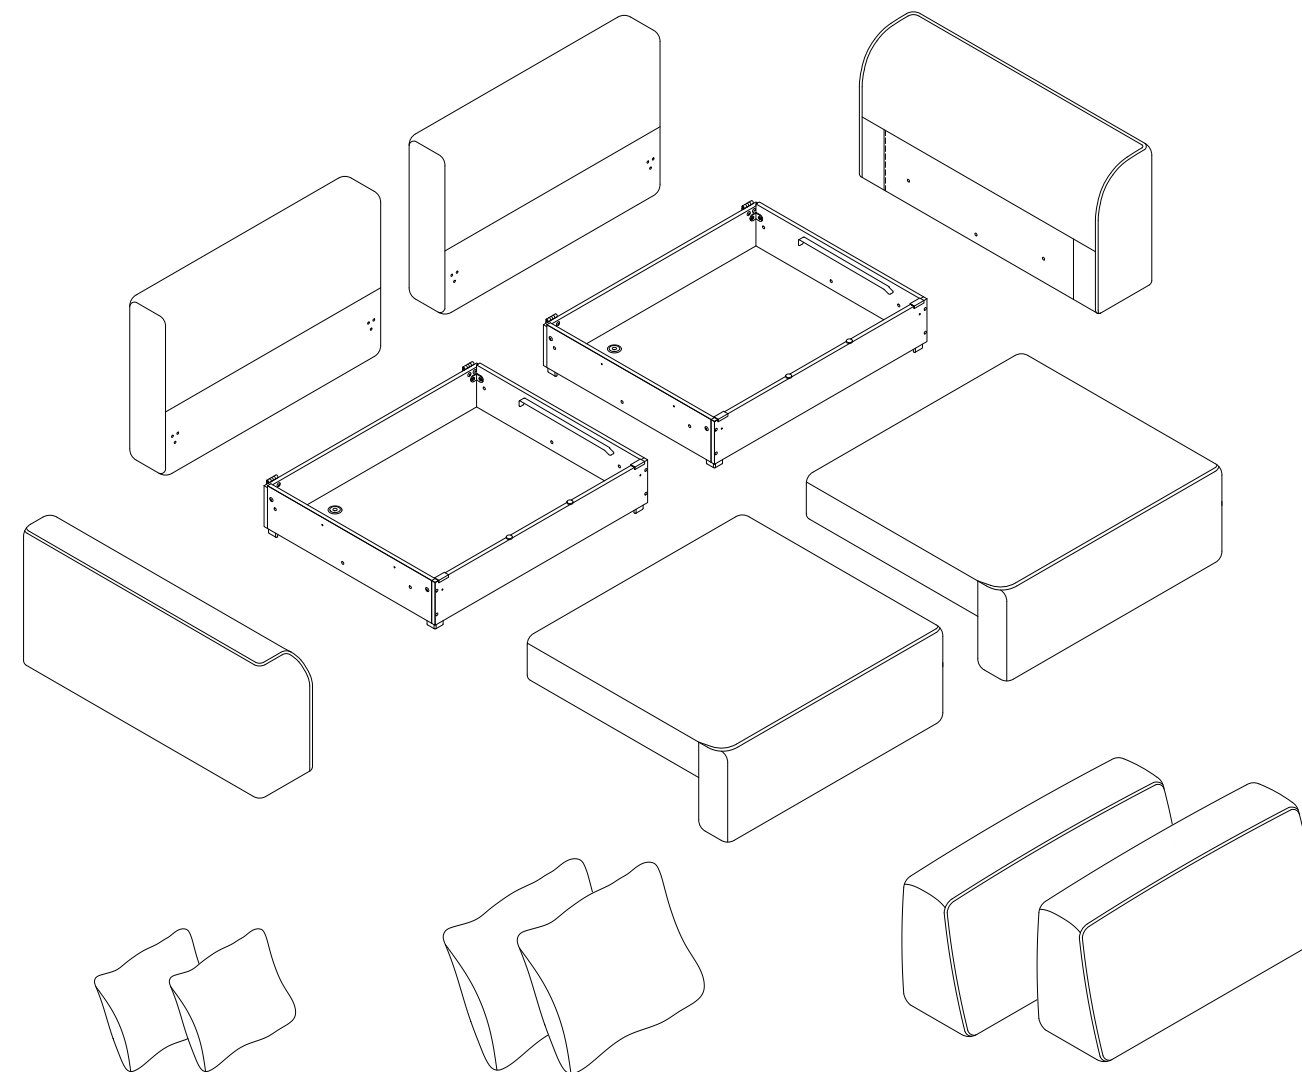

i

П110
03.12.2018

Инструкция по сборке

СИЭТЛ
Диван-кровать "Еврокнижка"
Дизайн 050
A10 Lux+A10 Lux+(2)65

8

7

M 1:1

1