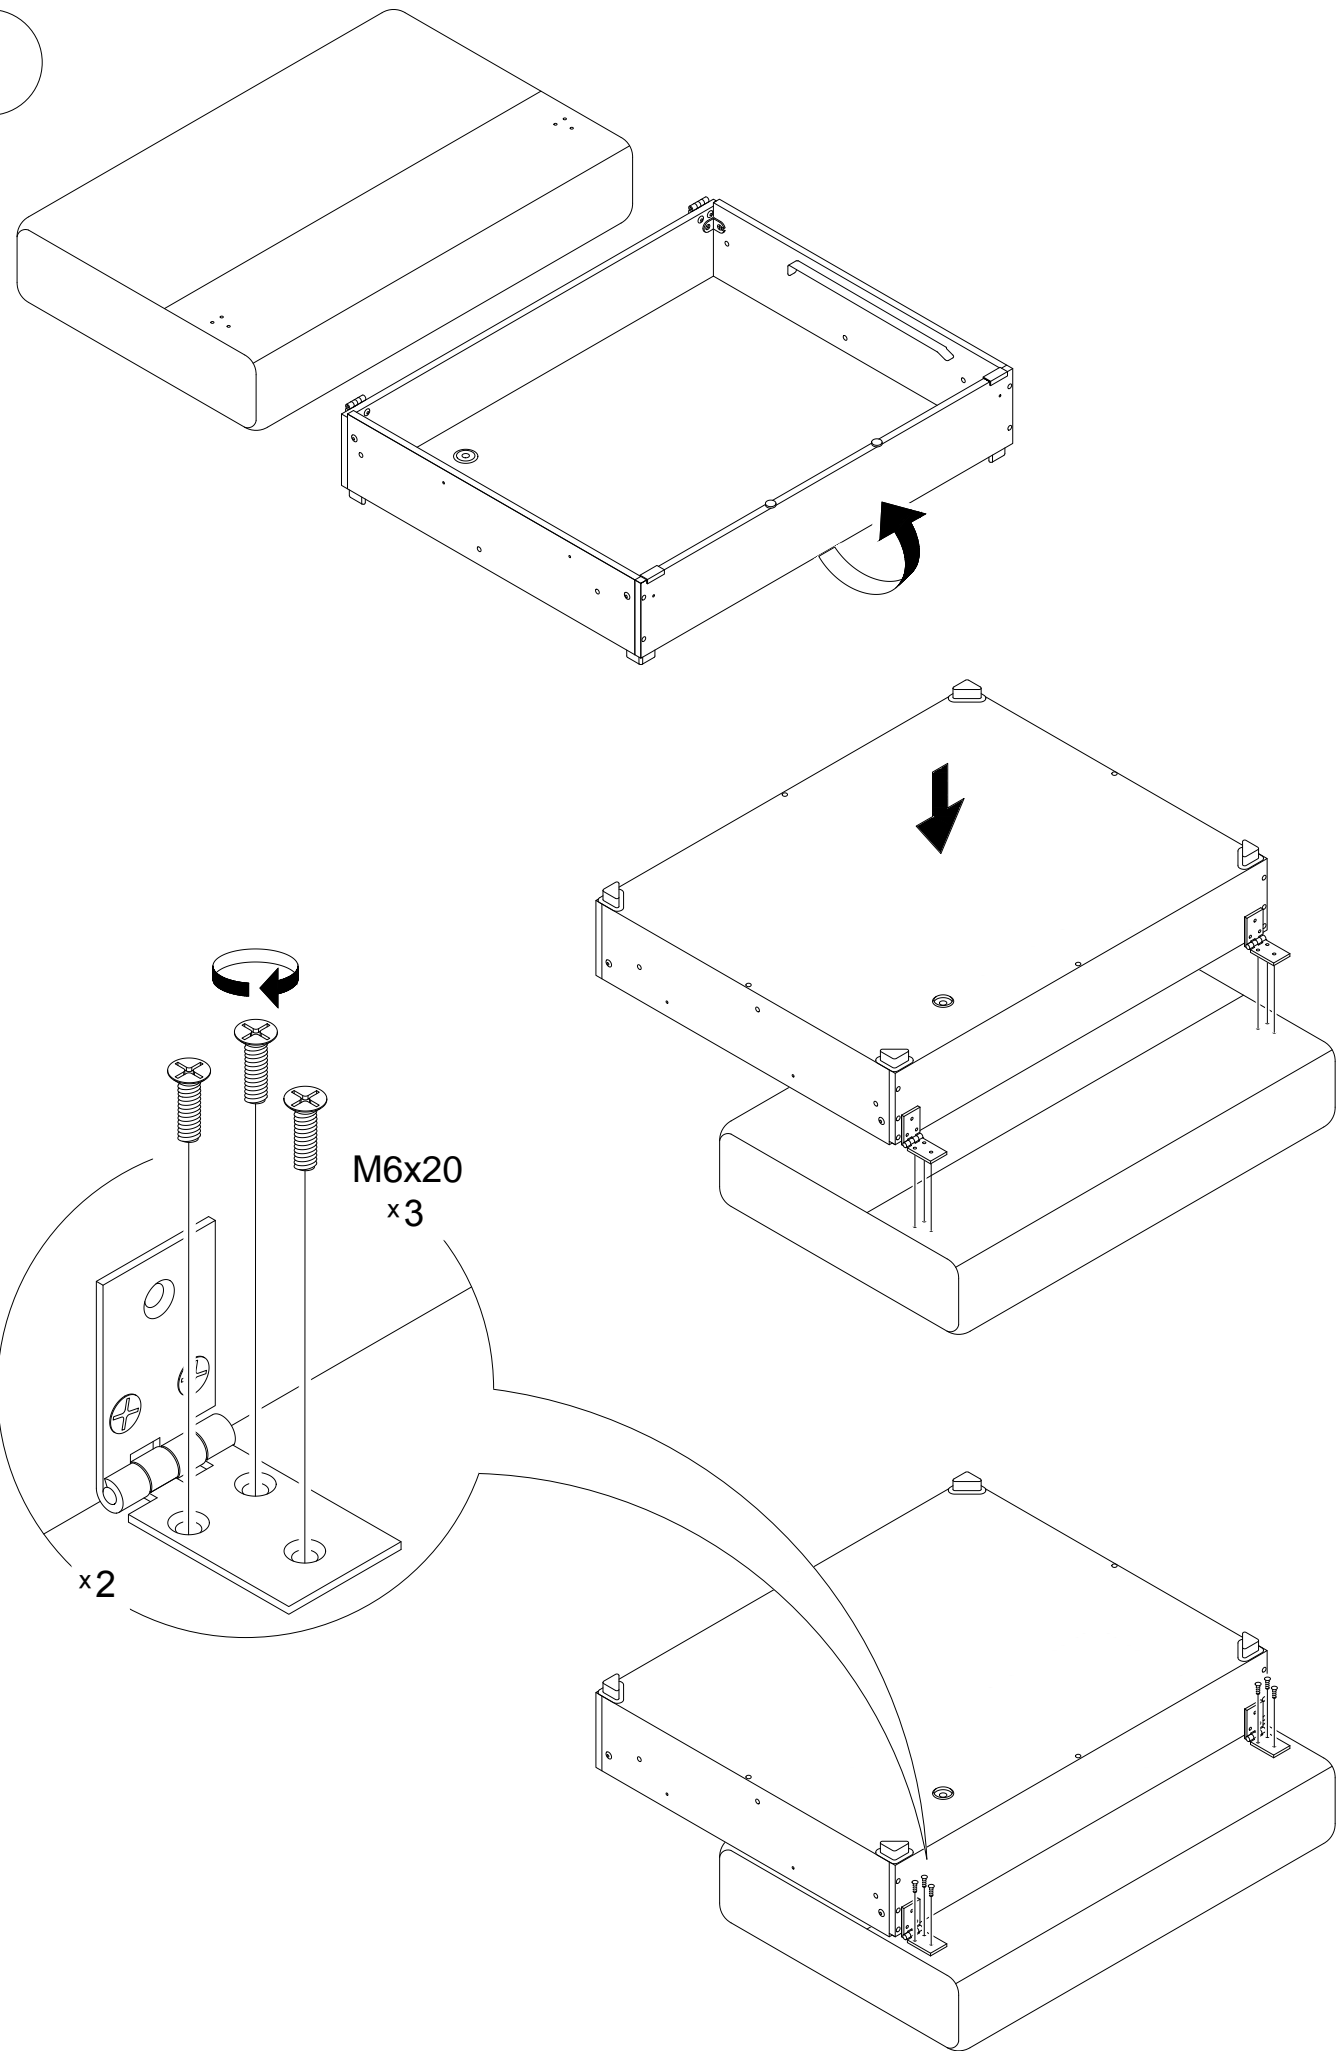

i

П110
03.12.2018

Инструкция по сборке

СИЭТЛ
Диван-кровать "Еврокнижка"
Дизайн 050
A10 Lux+A10 Lux+(2)65

8

7

M 1:1

1