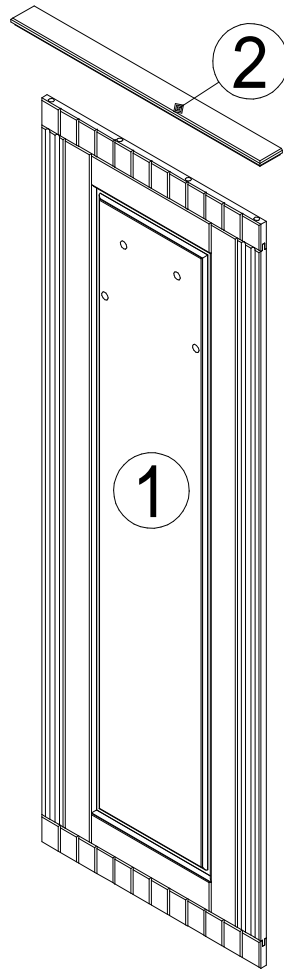

# Д.7111-06 Вешалка "НЕАПОЛЬ"

**EAC**

TC BY/112 11.01 TP025 024 00640

0  
10  
20  
30  
40  
50  
60  
70  
80  
90  
100  
110  
120  
130  
140  
150  
160  
170  
180  
190  
200

N	Size/MaB (mm)	Qty	✓
1	1205×410×14	1	
2	466×42×30	1	

1

- A** 8x40  
x4
- B** x4
- E** x1
- F** 3.5x30  
x4
- G** x4

2

- C** 3.5x15  
x4
- D** x2

3