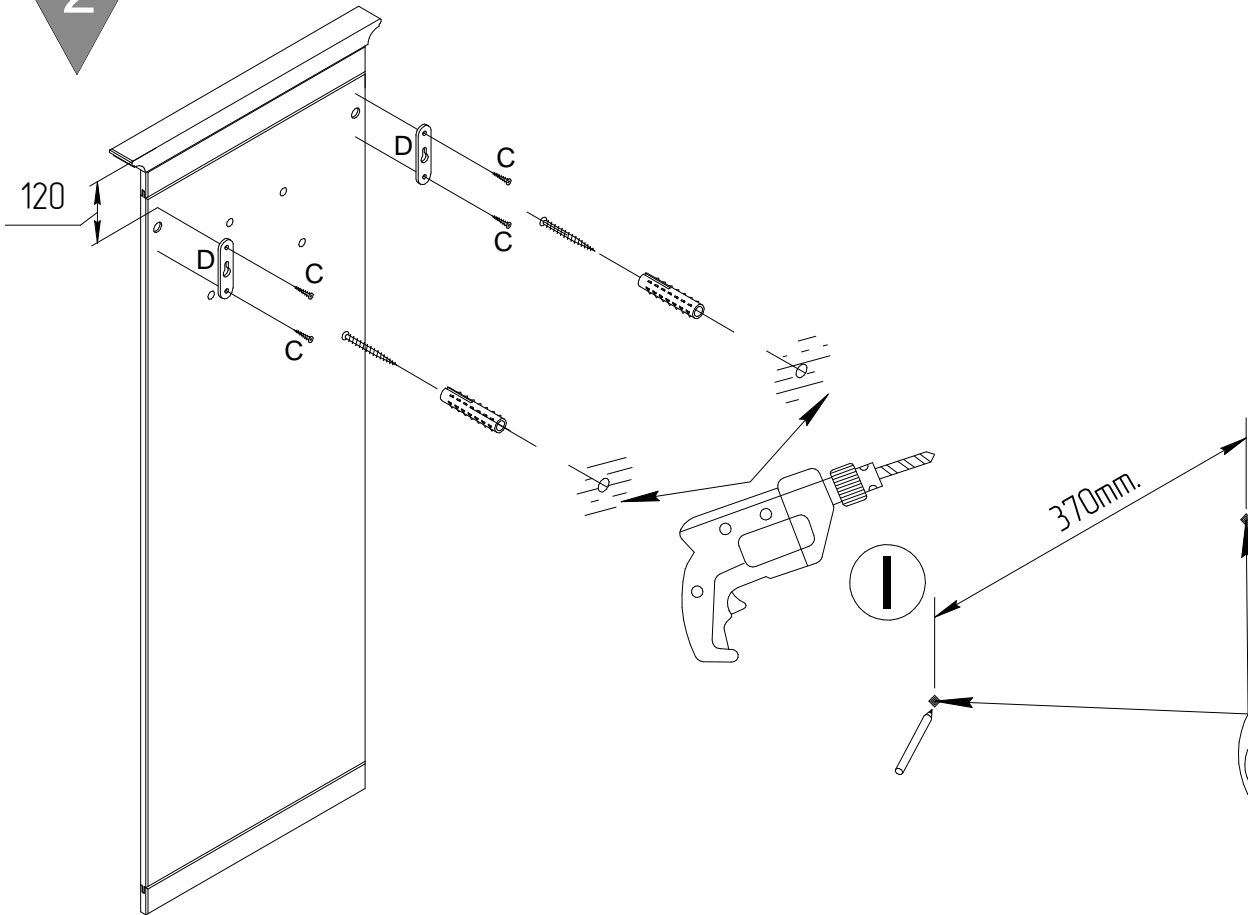

# Д.7111-06 Вешалка "НЕАПОЛЬ"

**EAC**

TC BY/112 11.01 TP025 024 00640

0  
10  
20  
30  
40  
50  
60  
70  
80  
90  
100  
110  
120  
130  
140  
150  
160  
170  
180  
190  
200

N	Size/MaB (mm)	Qty	✓
1	1205×410×14	1	
2	466×42×30	1	

1

- A** 8x40  
x4
- B** x4
- E** x1
- F** 3.5x30  
x4
- G** x4

2

- C** 3.5x15  
x4
- D** x2

3