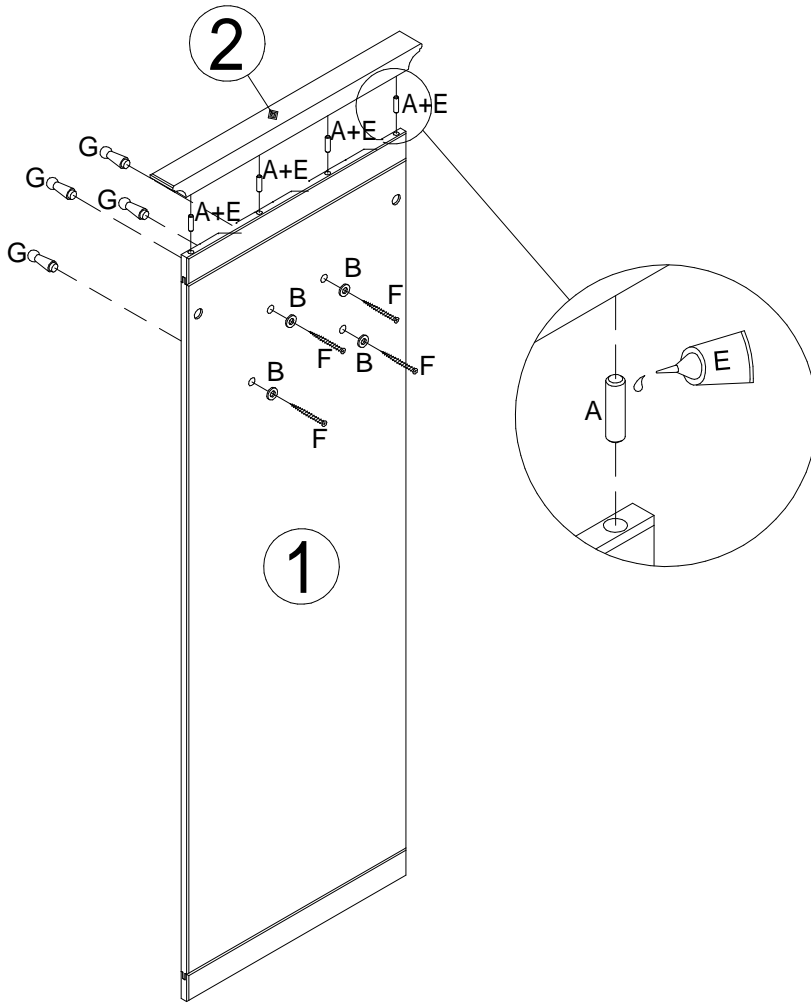

# Д.7111-06 Вешалка "НЕАПОЛЬ"

**EAC**

TC BY/112 11.01 TP025 024 00640

0  
10  
20  
30  
40  
50  
60  
70  
80  
90  
100  
110  
120  
130  
140  
150  
160  
170  
180  
190  
200

N	Size/MaB (mm)	Qty	✓
1	1205×410×14	1	
2	466×42×30	1	

1

- A** 8x40  
x4
- B** x4
- E** x1
- F** 3.5x30  
x4
- G** x4

2

- C** 3.5x15  
x4
- D** x2

3