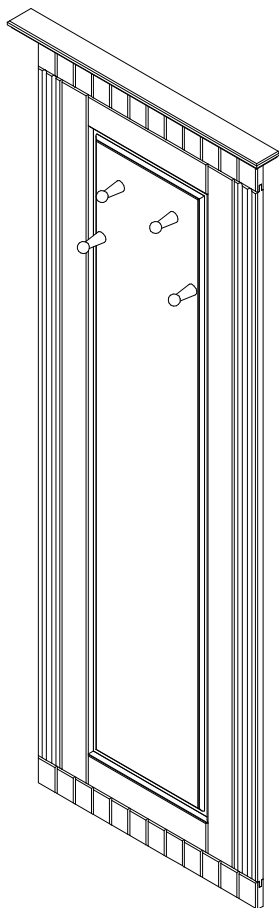

# Д.7111-06 Вешалка "НЕАПОЛЬ"

**EAC**

TC BY/112 11.01 TP025 024 00640

0  
10  
20  
30  
40  
50  
60  
70  
80  
90  
100  
110  
120  
130  
140  
150  
160  
170  
180  
190  
200

N	Size/MaB (mm)	Qty	✓
1	1205×410×14	1	
2	466×42×30	1	

1

- A** 8x40  
x4
- B** x4
- E** x1
- F** 3.5x30  
x4
- G** x4

2

- C** 3.5x15  
x4
- D** x2

3