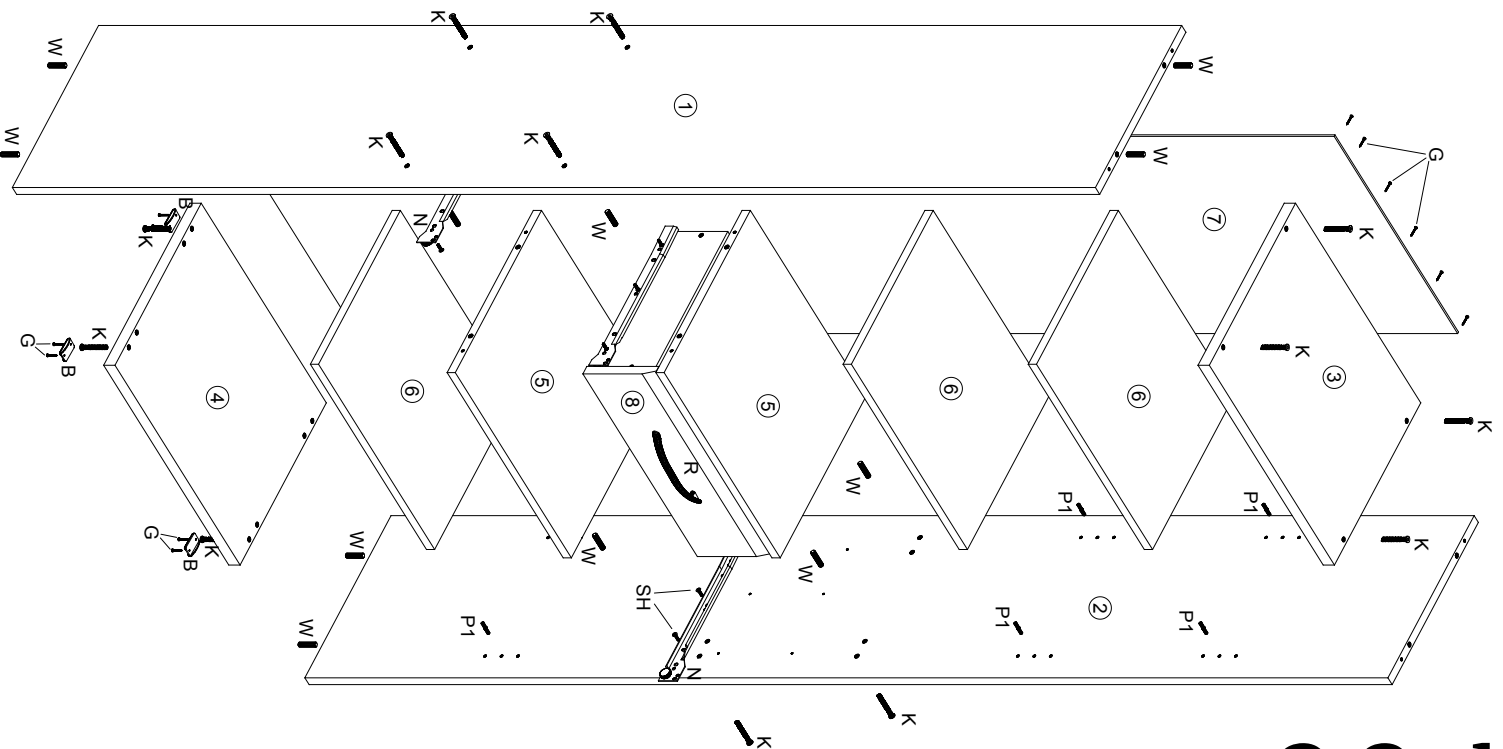

"Вивьен" Стеллаж СВ-692

SH3 Шуруп 4x25 8 шт	R Ручка 96мм 2 шт	P1 Полидержатель 12 шт
G - Гвоздь 1,6x25 70 шт	V Винт 3,5x25 4 шт	K - Евровинт 16 шт
Стяжка межсекционная 2 шт	SH5 Шуруп 4x35 8 шт	W - Шкант 8x30 32 шт
SH Шуруп 4x13 28 шт	SHS Шуруп 4x16 1 шт	Ключ шестигранный 1 шт
W - Опора 4 шт	N направляющая 300 мм 2 компл.	

№ дет.	Наименование	Код детали	Габариты	Кол-во
1	Бок левый	B 502.01.01	2106x350x16	1
2	Бок правый	B 502.01.02	2106x350x16	1
3	Крышка	K 502.01.01	466x350x16	1
4	Дно	K 502.01.02	466x350x16	1
5	Горизонт	G 502.01.01	434x350x16	2
6	Полка	G 502.01.02	434x332x16	3
7	Стенка задняя	3 502.01.01	2130x462x3.2	1
8	Фасад ящика	D 502.01.01	428x140x16	2
9	Передник ящика	F 502.01.01	377x94x16	2
10	Бок ящика	F 502.01.01	300x115x16	4
11	Стенка ящика задняя	F 502.01.03	377x94x16	2
12	Дно ящика	F 502.01.04	388x298x3.2	2