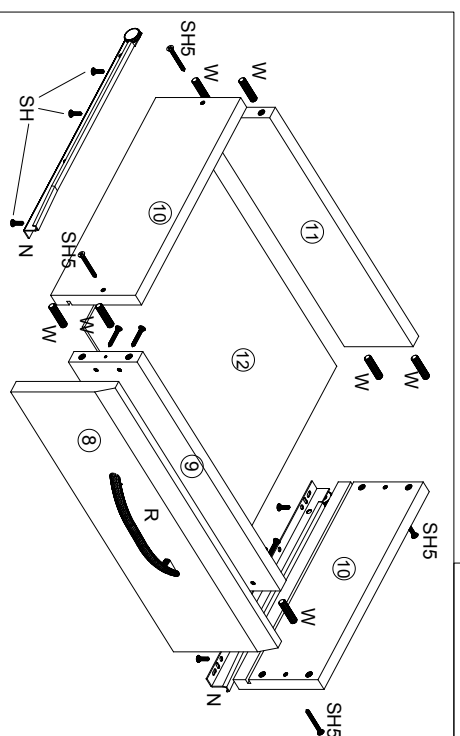

"Вивьен" Стеллаж СВ-692

SH3 Шуруп 4x25 8 шт	R Ручка 96мм 2 шт	P1 Полидержатель 12 шт
G - Гвоздь 1,6x25 70 шт	V Винт 3,5x25 4 шт	K - Евровинт 16 шт
Стяжка межсекционная 2 шт	SH5 Шуруп 4x35 8 шт	W - Шкант 8x30 32 шт
SH Шуруп 4x13 28 шт	SHS Шуруп 4x16 1 шт	Ключ шестигранный 1 шт
W - Опора 4 шт	N направляющая 300 мм 2 компл.	

№ дет.	Наименование	Код детали	Габариты	Кол-во
1	Бок левый	B 502.01.01	2106x350x16	1
2	Бок правый	B 502.01.02	2106x350x16	1
3	Крышка	K 502.01.01	466x350x16	1
4	Дно	K 502.01.02	466x350x16	1
5	Горизонт	G 502.01.01	434x350x16	2
6	Полка	G 502.01.02	434x332x16	3
7	Стенка задняя	3 502.01.01	2130x462x3.2	1
8	Фасад ящика	D 502.01.01	428x140x16	2
9	Передник ящика	F 502.01.01	377x94x16	2
10	Бок ящика	F 502.01.01	300x115x16	4
11	Стенка ящика задняя	F 502.01.03	377x94x16	2
12	Дно ящика	F 502.01.04	388x298x3.2	2