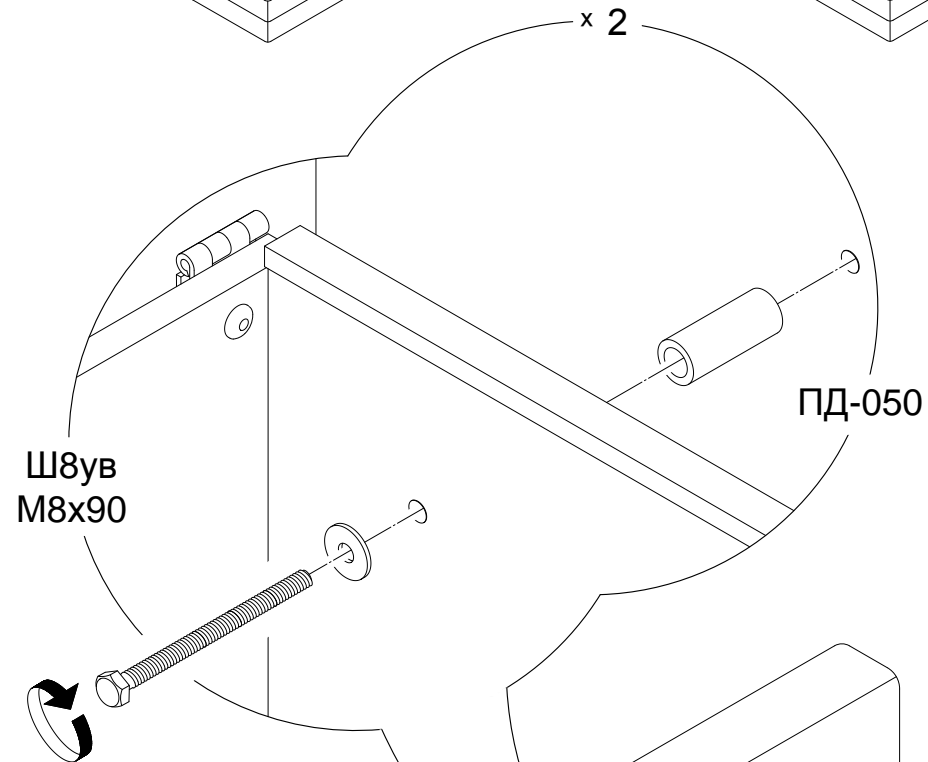

## Инструкция по сборке

**Дизайн 123**  
Диван-кровать "Еврокнижка"

x 5

x 2

M 1:1

Ш8ув

x 4

M6x25

x 9

ПД-050

x 4

M8x90

x 4

1

6

5

2

3

Ш8ув  
M8x90

x 2

ПД-050

4