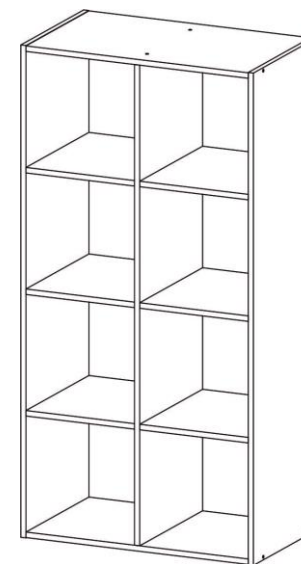

### Упаковка №1

поз.№	Название	Размер, мм	Кол-во, шт.
040	Бок	1434x420	2
042	Перегородка	1400x420	1
094	3/стенка ХДФ в тон	1428x358	2

### Упаковка №2

поз.№	Название	Размер, мм	Кол-во, шт.
072	Горизонт	692x420	2
080	Полка	338x420	4
085	Силовая полка	338x420	2
	<b>Опора рег. квадрат h=20, к-т</b>		<b>1</b>
	<b>Фурнитура, к-т</b>		<b>1</b>

## СПИСОК ФУРНИТУРЫ:

поз.№	Наименование	Кол-во, шт.
1	Конфирмат 7x50	12
2	Заглушка на конфирмат	12
3.1	Эксцентрик D15/16	8
3.3	Шток эксцентрика	4
3.4	Шток эксцентрика двухсторонний	2
4	Заглушка эксцентрика	8
5	Шкант 8x30	12
5.1	Шкант 8x50 проходной	6
6.1	Саморез 3,5x16	20
7	Гвоздь 1x16	34
7.1	Скрепка для ХДФ	8
10	Ключ сборочный	1
11.1	Подпятник наклейка	5
21.6	Опора рег. квадрат h=20	5

### Габаритные размеры

Ширина 724 мм  
Глубина 420 мм  
Высота 1434 мм

**1****2****3****4**