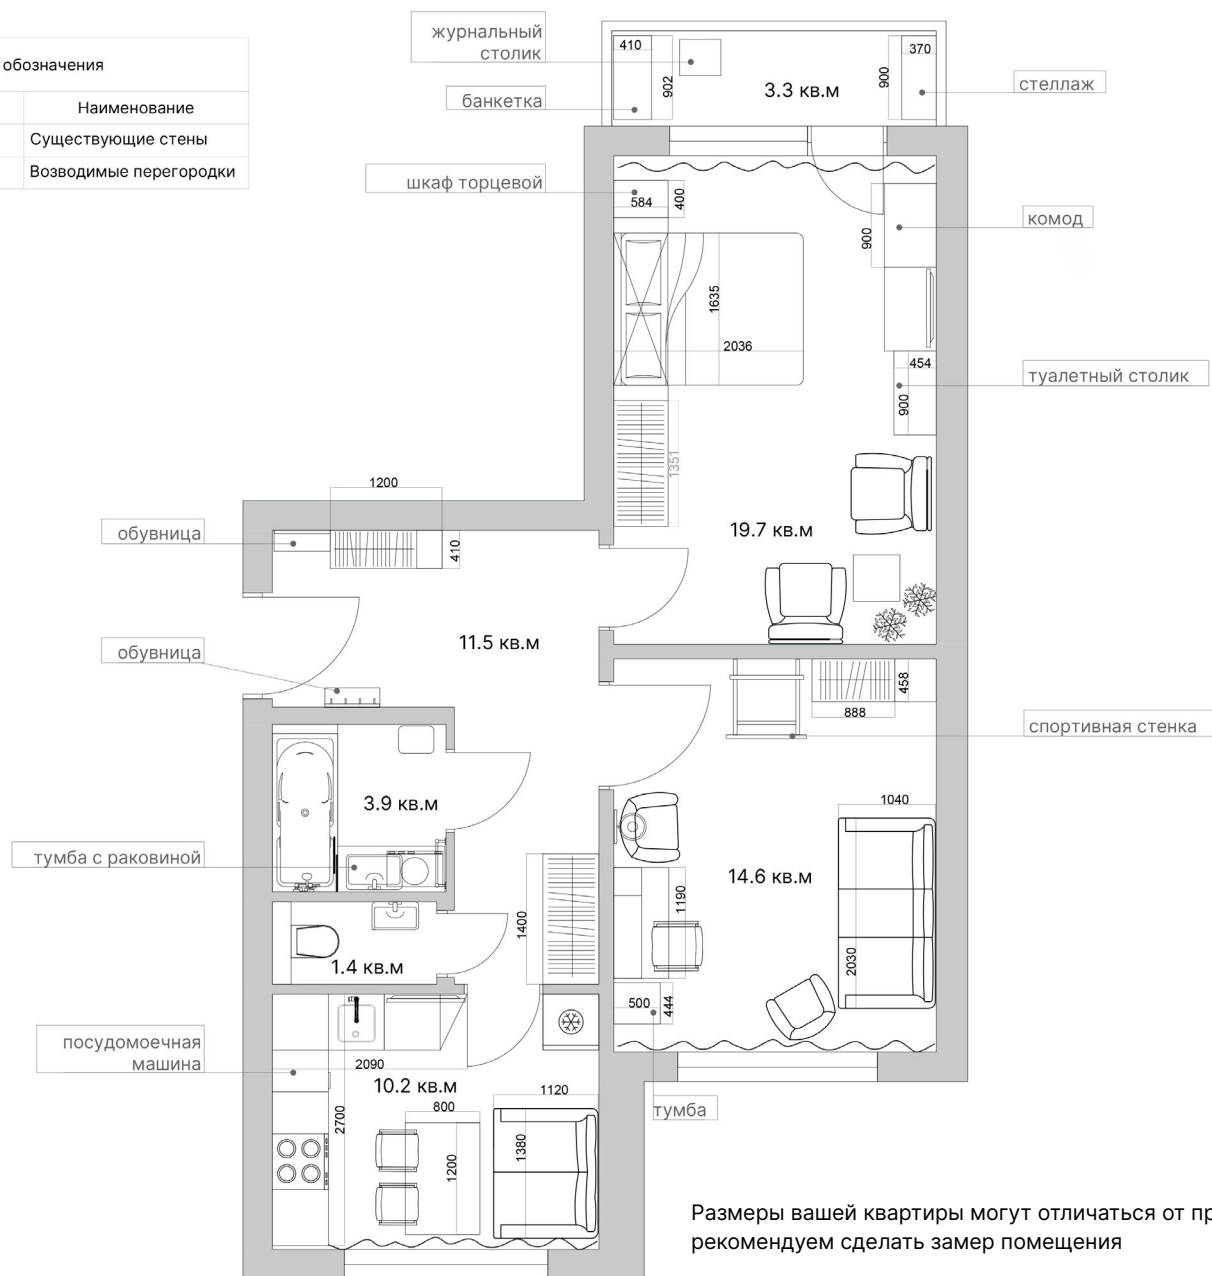

Тумба Aqwella Форма в ванной не только позволяет хранить все средства для гигиены и бытовую химию, но и объединяет под своей столешницей раковину и стиральную машинку в цельную композицию.

И в ванной, и в туалете есть отдельные раковины (в туалете она узкая, чтобы сохранить проход), что особенно удобно по утрам: не нужно ждать, пока освободится ванная, чтобы умыться.

1 799₽

[смотреть на сайте](#)

Спот LED AL520

2 599₽

[смотреть на сайте](#)

Коврик придверный Паркет
46x76 см

2 999₽

[смотреть на сайте](#)

Мультирамка на 3 фото ВВ65-
127079

699₽

[смотреть на сайте](#)

План расстановки мебели

Условные обозначения	
Обозначение	Наименование
	Существующие стены
	Возводимые перегородки

серия
КОПЭ

жилая площадь
33,7м²