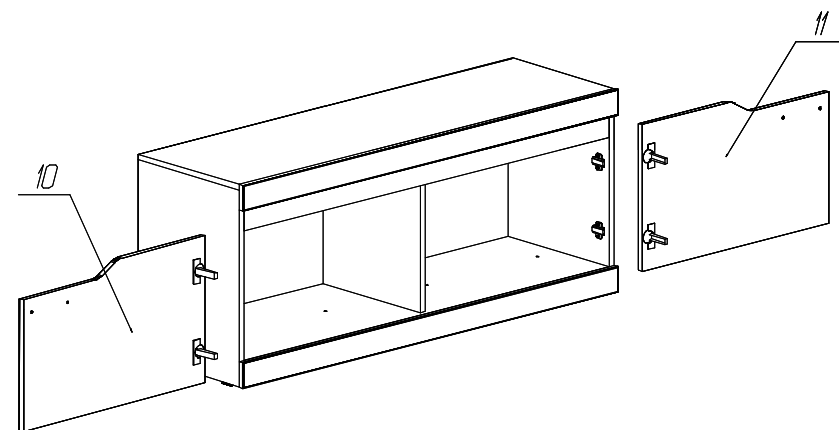

# Инструкция по сборке тумбы многоцелевого назначения №303

Спецификация деталей на тумбу многоцелевого назначения №303

№	Наименование	Размер	Кол	Пакет
1	Стенка вертикальная левая	536x380	1	1
2	Стенка вертикальная правая	536x380	1	1
3	Стенка вертикальная	466x364	1	1
4	Стенка горизонтальная нижняя	1268x380	1	1
5	Цоколь	1270x54	1	1
6	Стенка горизонтальная верхняя крышка	1300x380	1	1
7	Распорка	1268x114	1	1
8	Накладка верхняя	1302x70	1	1
9	Накладка нижняя	1302x70	1	1
10	Фасад левый Радиус	647x400	1	2
11	Фасад правый Радиус	647x400	1	2
12	Стенка задняя	496x649	2	3