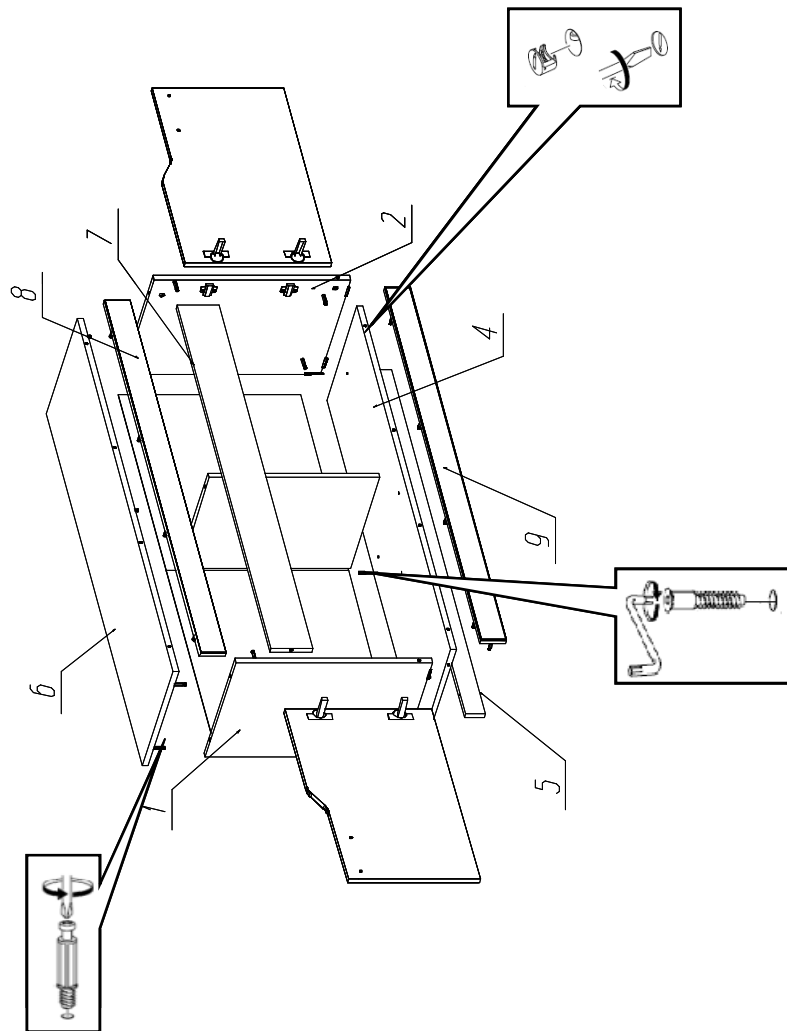

Инструкция по сборке тумбы многоцелевого назначения №303