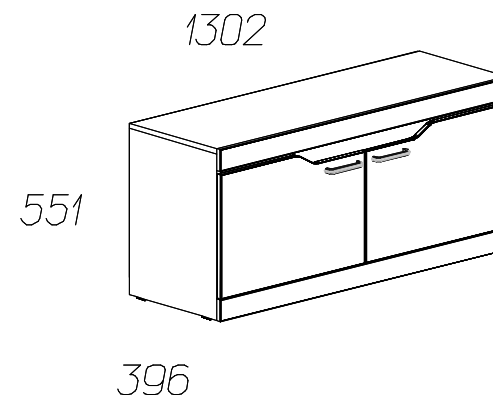

Гарантийные обязательства.

Предприятие-изготовитель гарантирует соответствие изделия требованиям ГОСТ 16371-2014 при соблюдении условий транспортировки, сборки, эксплуатации и хранения.

Гарантийный срок эксплуатации – 24 месяца. Срок исчисляется со дня продажи мебели.

Претензии по комплектности и качеству должны направляться покупателем в магазин, где была приобретена мебель.

Гарантия не распространяется на мебель, имеющую механические повреждения, возникающие при транспортировке, в процессе неправильной сборки и эксплуатации и дефекты, возникающие при неправильном уходе.

Сборка изделия должна производиться квалифицированными специалистами.

Предприятие оставляет за собой право вносить изменения в конструкцию набора. Срок службы изделия – 10 лет.

Фирма-производитель оставляет за собой право на изменения изделия в целях его усовершенствования, которые не ухудшают потребительские качества товара

Паспорт изделия

Гостиная 90355.00.000

«Ронда»

Тумба многоцелевого назначения №303

90355.02.000

Производитель: ООО «Яна», Россия, 344009, г. Ростов-на-Дону, пр. Шолохова, 304, www.yanamebel.ru, e-mail: info@yanamebel.ru