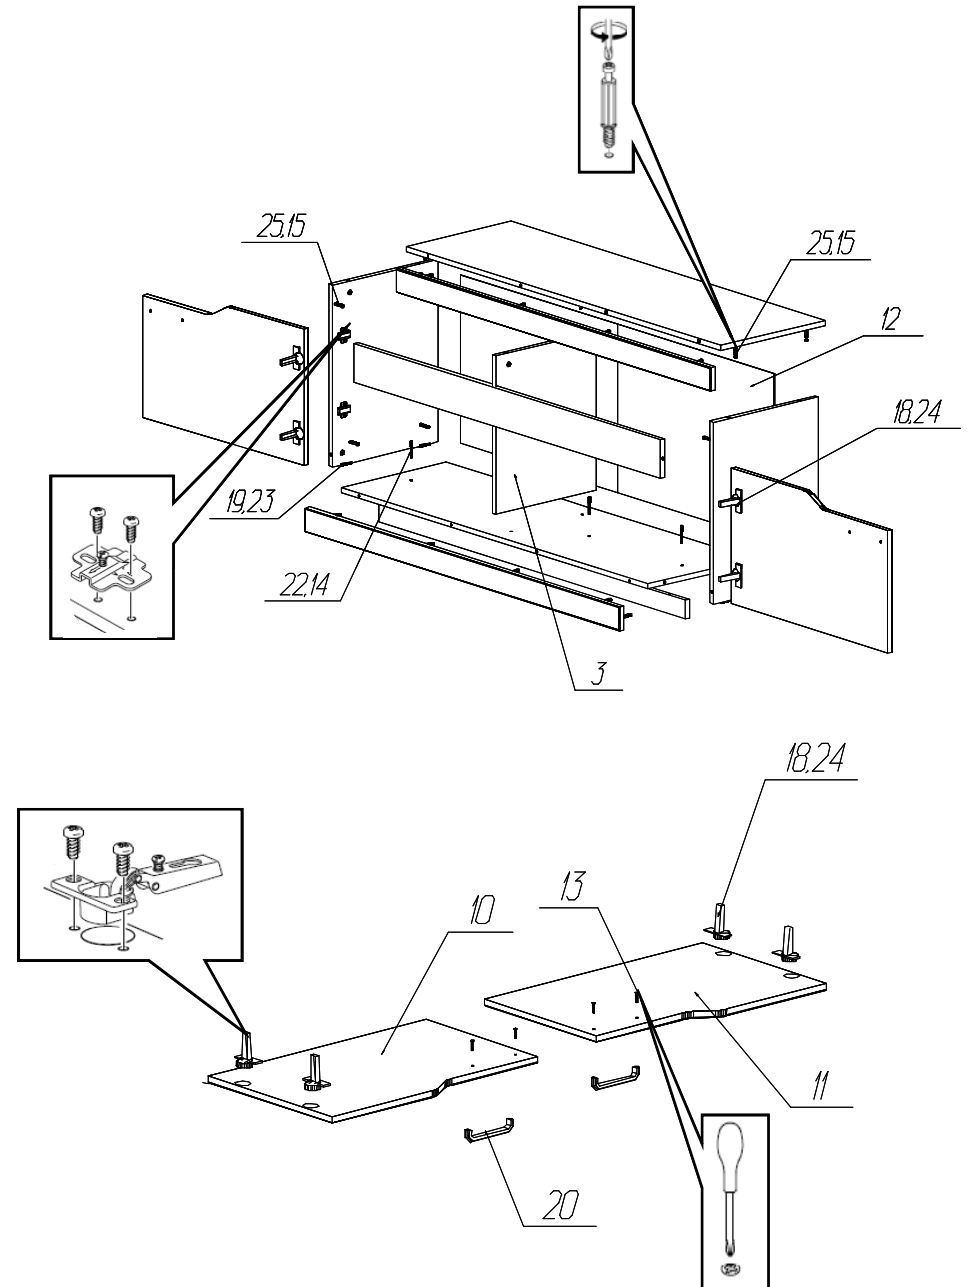

# Инструкция по сборке тумбы многоцелевого назначения №303

Спецификация деталей на тумбу многоцелевого назначения №303

№	Наименование	Размер	Кол	Пакет
1	Стенка вертикальная левая	536x380	1	1
2	Стенка вертикальная правая	536x380	1	1
3	Стенка вертикальная	466x364	1	1
4	Стенка горизонтальная нижняя	1268x380	1	1
5	Цоколь	1270x54	1	1
6	Стенка горизонтальная верхняя крышка	1300x380	1	1
7	Распорка	1268x114	1	1
8	Накладка верхняя	1302x70	1	1
9	Накладка нижняя	1302x70	1	1
10	Фасад левый Радиус	647x400	1	2
11	Фасад правый Радиус	647x400	1	2
12	Стенка задняя	496x649	2	3