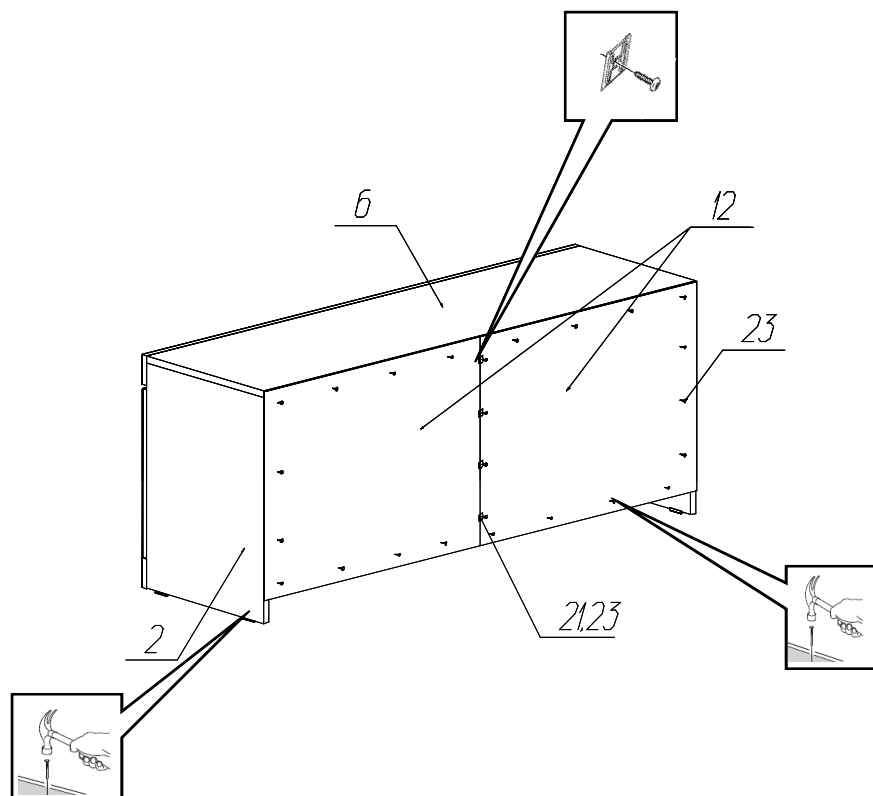

# Инструкция по сборке тумбы многоцелевого назначения №303

Спецификация деталей на тумбу многоцелевого назначения №303

№	Наименование	Размер	Кол	Пакет
1	Стенка вертикальная левая	536x380	1	1
2	Стенка вертикальная правая	536x380	1	1
3	Стенка вертикальная	466x364	1	1
4	Стенка горизонтальная нижняя	1268x380	1	1
5	Цоколь	1270x54	1	1
6	Стенка горизонтальная верхняя крышка	1300x380	1	1
7	Распорка	1268x114	1	1
8	Накладка верхняя	1302x70	1	1
9	Накладка нижняя	1302x70	1	1
10	Фасад левый Радиус	647x400	1	2
11	Фасад правый Радиус	647x400	1	2
12	Стенка задняя	496x649	2	3