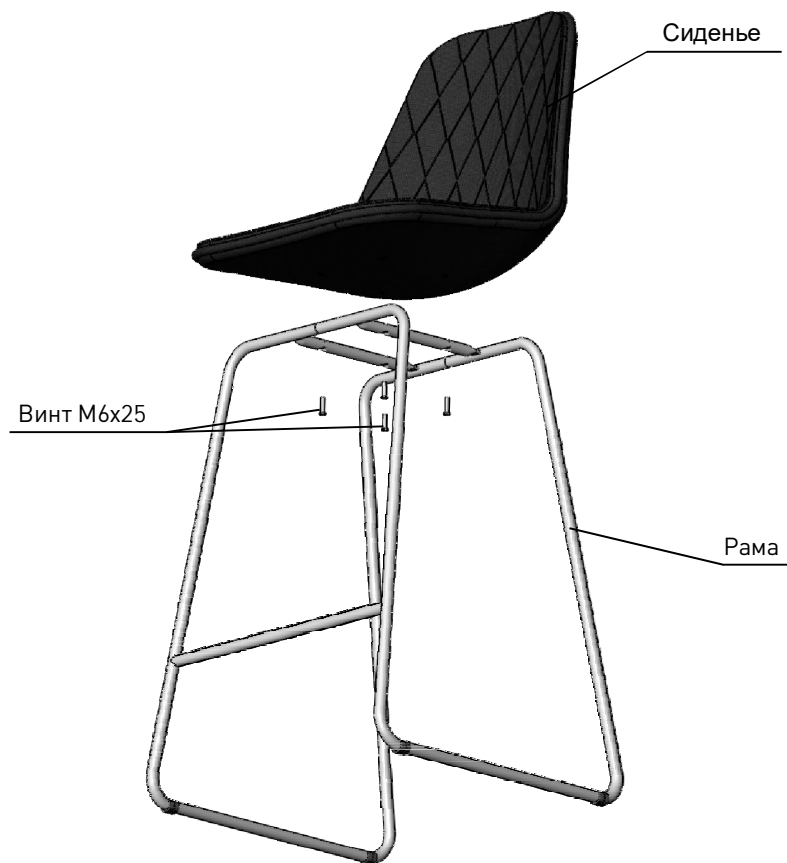

NS[®] ALIYA HOKER CFS

NOWY STYL

ИНСТРУКЦИЯ ПО СБОРКЕ И ЭКСПЛУАТАЦИИ

До начала сборки убедитесь в наличии всех необходимых деталей.

Список комплектующих:

-  1 рама
- 1 сиденье
- 4 винта М6х25

Сборка

1. Совместить резьбовые отверстия сиденья с отверстиями в раме.
2. Произвести сборку сиденья с рамой с помощью винтов М6х25 и отвертки крестовой Pz 4.