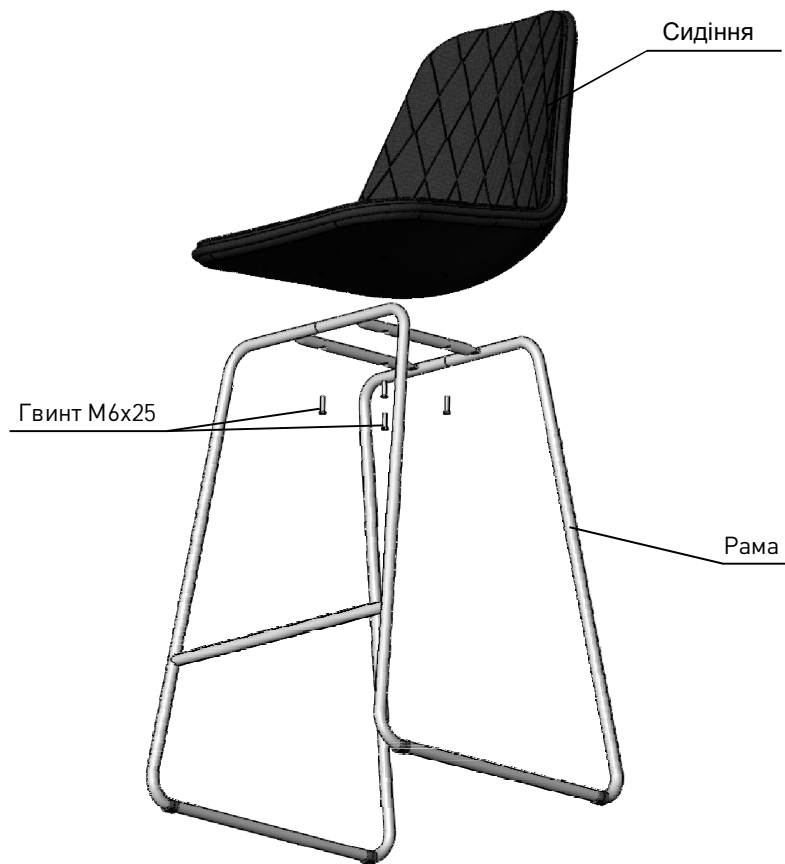

NS® ALIYA HOKER CFS

NOWY STYL

ІНСТРУКЦІЯ ЗІ СКЛАДАННЯ ТА ЕКСПЛУАТАЦІЇ

До початку складання переконайтеся у наявності усіх необхідних деталей.

Список комплектуючих:

- ☐ 1 рама
- ☐ 1 сидіння
- ☐ 4 гвинта M6x25

Складання

1. Сумістити різьбові отвори сидіння з отворами в рамі.
2. Зібрати сидіння з рамою за допомогою гвинтів M6x25 та викрутки хрестової Pz 4.

Рекомендації з експлуатації

Огляд - проводьте огляд стільця не рідше одного разу на шість місяців, переконайтеся у тому, що усі гвинти повністю закручені.

Шкіряна оббивка (оббивка зі штучної шкіри) - протирати вологою тканиною, змоченою в помірному розчині миючого засобу. Для складних плям використовуйте спеціальні плямовивідники для шкіри та штучної шкіри у відповідності з інструкцією виробника плямовивідника.

Оббивка з тканини - рекомендоване регулярне чищення пилососом. Для складних плям використовуйте спеціальні плямовивідники для тканин, у відповідності з інструкцією виробника плямовивідника.

Інші поверхні - протирати м'якою тканиною, змоченою помірним розчином миючого засобу.

Увага!

Виріб призначений для експлуатації в критих приміщеннях. Тому не допускайте намокання або тривалого знаходження виробу під прямими сонячними променями, оскільки це може призвести до вицвітання оббивного матеріалу, а також до жолоблення дерев'яних та пластикових частин виробу.

Необхідно враховувати можливість порушення роботоздатності конструкції в результаті постійного неправильного використання виробу, надмірно тривалої експлуатації або багаторазового сидіння на виробі осіб вагою більше 100 кг. За умов правильної експлуатації виробу термін його служби складає до 10 років.

Зберігати при температурі від -10 до +60 градусів.

Експлуатувати при температурі від 0 до +45 градусів.

Перед монтажем дати виробу нагрітися до температури приміщення!

АТ "Новий Стиль"
88, шосе Григорівське,
м. Харків, 61020, Україна
www.nowystyl.com.ua

Відділ дистрибуції в Україні:
тел.: +38 (057) 752 27 10
факс.: +38 (057) 752 27 27
Call-Center: +38 (057) 752 27 77
ukraine@nowystyl.com.ua

Відділ експортних продаж:
тел.: +38 (057) 752 27 40
факс.: +38 (057) 752 27 27
export@nowystyl.com.ua

Служба по роботі з клієнтами:
customer_service@nowystyl.com.ua