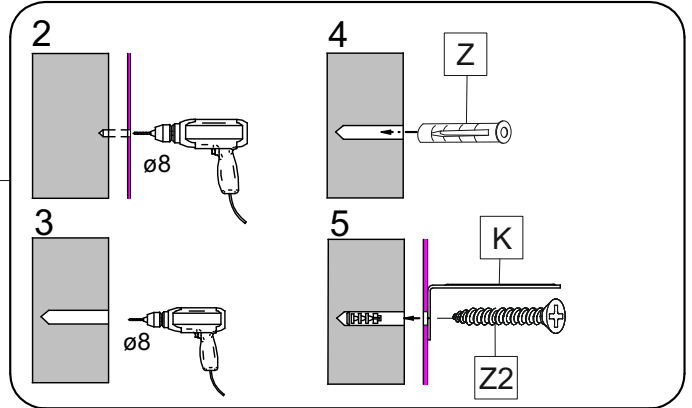

	
J x10	3,5x19
Z1 x10	

LD.653040.000-6/9

	3,5x16		4,2x16		x6		x8
A	x12	B	x8	H	x6	M	x8

	∅18		∅18		x4
L	x25	T	x4		

3,5x16	ø5	
A x2	E 34	K x1
Y x1	Z x1	Z2 x1

Lighting installation № 1 Bree Typ 04

Уважаемый покупатель!