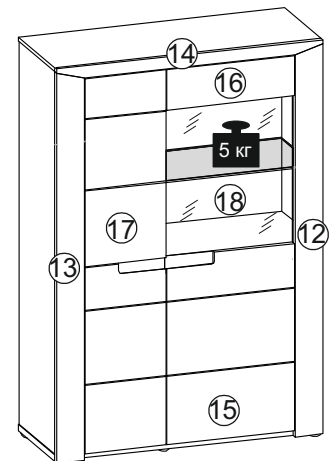

Белла ЛД.653040.000-Шкаф малый

Bella LD.653040.000-Small wardrobe

	948
	1600
	377

A x17	B x8	C x6	D x21	E 34	F x22	F2 x2	G x2	H x6	I x14
J x10	K x1	L x25	M x8	N x12	O x2	P x6	Q x25	R x6	S x6
T x1	U x4	V x4	W x4	X x2	Y x1	Y1 x2	Z x1	Z1 x24	Z2 x1

①	653040.001	1	2	
②	653040.002	1	2	
③	653040.003	1	2	
④	653030.004	1	1	
⑤	653030.005	1	1	
⑥	653030.006	1	1	
⑦	653030.007	1	1	
⑧	653030.008	1	1	
⑨	653030.009	2	1	
⑩	653040.004	1	2	
⑪	653040.005	1	2	
⑫	653040.006	1	2	
⑬	653040.007	1	2	
⑭	653030.014	1	2	
⑮	653040.008	1	3	
⑯	653030.016	1	3	
⑰	653040.009	1	2	
⑱	653040.010	1	3	
⑲	653040.011	1	1	
⑳	653040.012	1	3	
㉑	653040.013	1	1