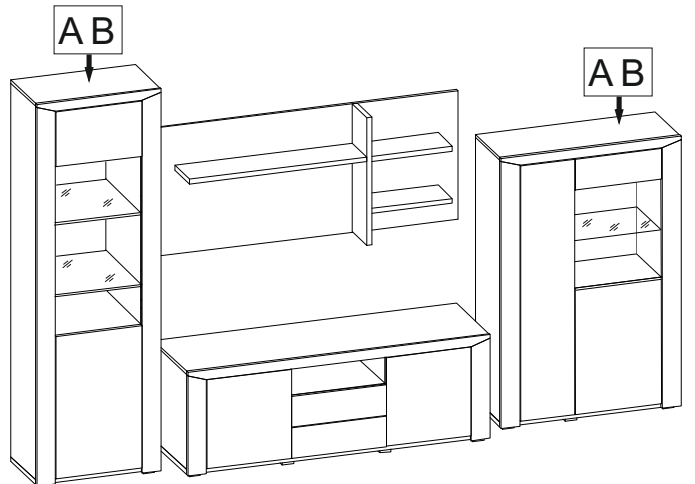

	
J x10	3,5x19
Z1 x10	

LD.653040.000-6/9

	3,5x16		4,2x16		x6		x8
A	x12	B	x8	H	x6	M	x8

	∅18		∅18		x4
L	x25	T	x4		

3,5x16	ø5	
A x2	E 34	K x1
Y x1	Z x1	Z2 x1

Lighting installation № 1 Bree Typ 04

Уважаемый покупатель!