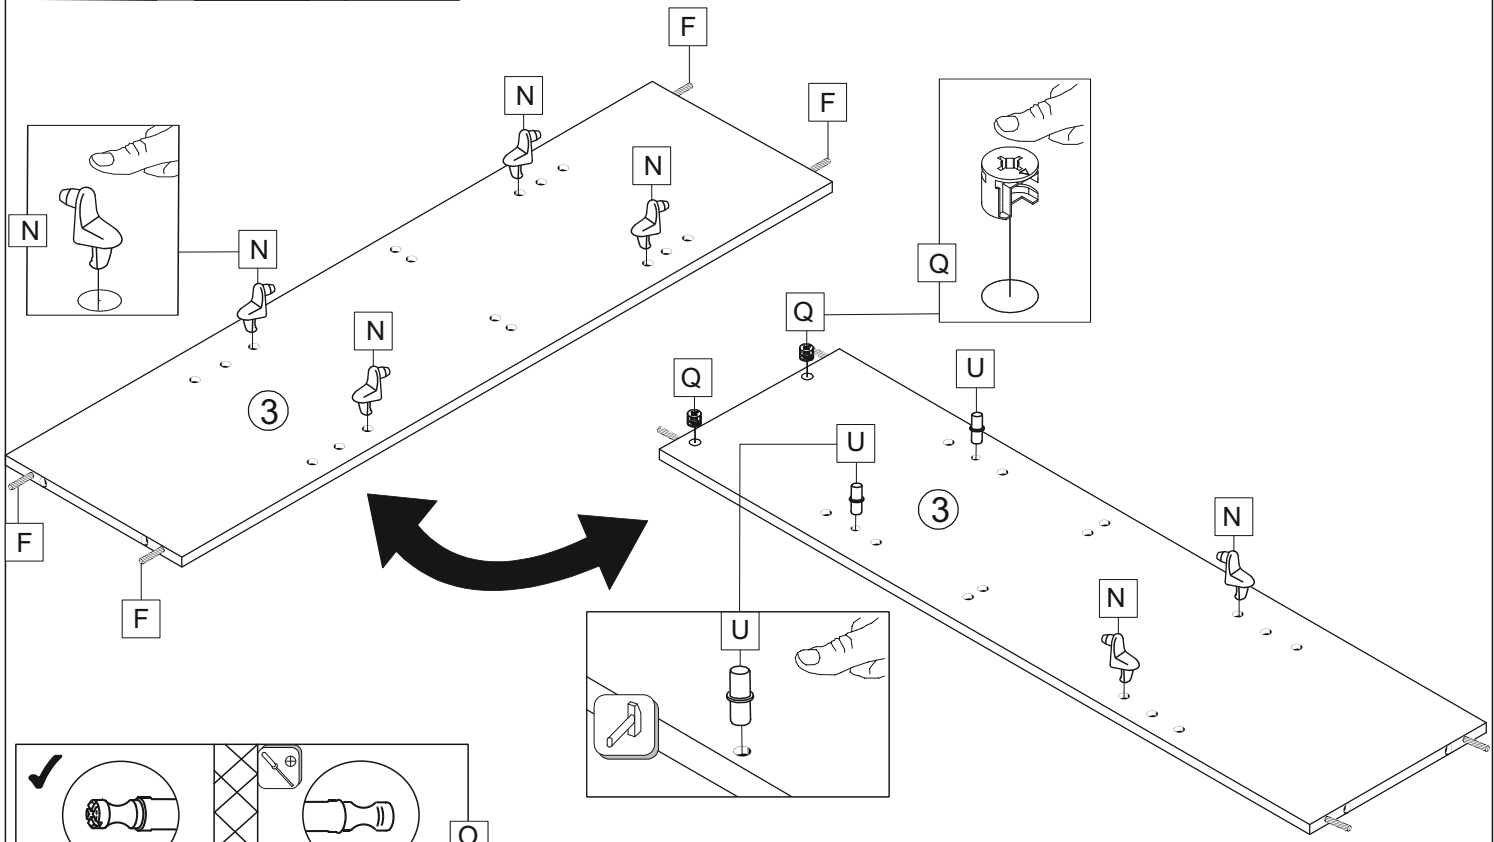

8x50						8x30
G	2x	N	x4	O	2x	F	x2
Q	x2	U	x2	Y1	x2