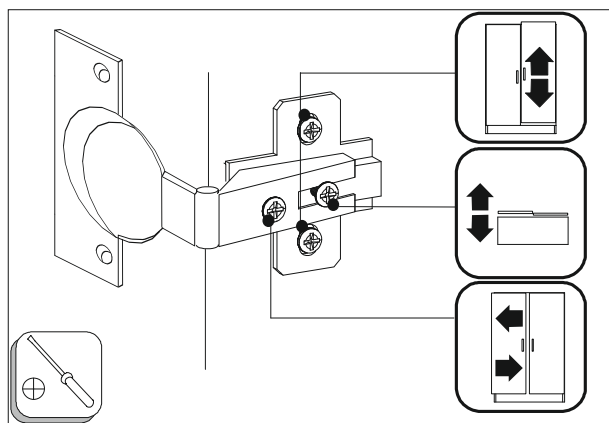

	
J x10	3,5x19
Z1 x10	

LD.653040.000-6/9

	3,5x16		4,2x16		x6		x8
A	x12	B	x8	H	x6	M	x8

	∅18		∅18		x4
L	x25	T	x4		

3,5x16	ø5	
A x2	E 34	K x1
Y x1	Z x1	Z2 x1

Lighting installation № 1 Bree Typ 04

Уважаемый покупатель!