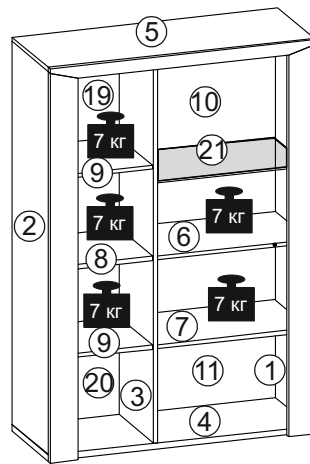

Белла ЛД.653040.000-Шкаф малый

Bella LD.653040.000-Small wardrobe

	948
	1600
	377

A x17	B x8	C x6	D x21	E 34	F x22	F2 x2	G x2	H x6	I x14
J x10	K x1	L x25	M x8	N x12	O x2	P x6	Q x25	R x6	S x6
T x1	U x4	V x4	W x4	X x2	Y x1	Y1 x2	Z x1	Z1 x24	Z2 x1

A x6	D x4	F x16	N x6	P x6
Q x20	U x2			

LD.653040.000-2/9

C	D	F	F2
x6	x17	x2	x2
Q	V	W	X
x3	x4	x4	x2

start

min

max

	8x50						8x30
G	2x	N	x4	O	2x	F	x2
Q	x2	U	x2	Y1	x2		

		
I	7x70	3,5x19
x14	R x6	Z1 x14