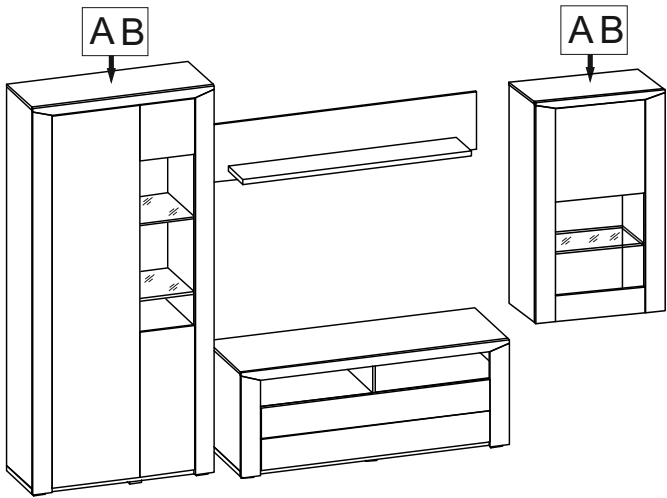

	
J x10	3,5x19
Z1 x10	

LD.653040.000-6/9

	3,5x16		4,2x16		x6		x8
A	x12	B	x8	H	x6	M	x8

	∅18		∅18		x4
L	x25	T	x4		

3,5x16	ø5	
A x2	E 34	K x1
Y x1	Z x1	Z2 x1

Lighting installation № 1 Bree Typ 04

Уважаемый покупатель!