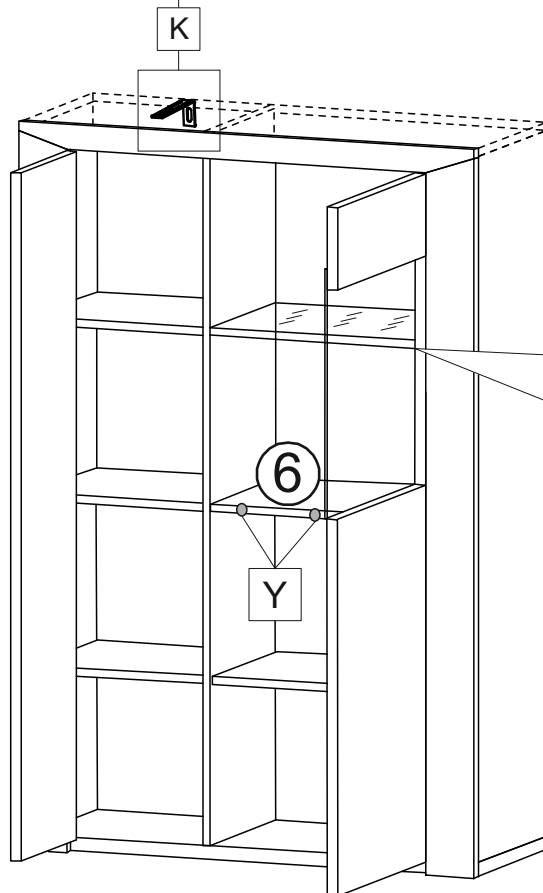

	
J x10	3,5x19
Z1 x10	

LD.653040.000-6/9

	3,5x16		4,2x16		x6		x8
A	x12	B	x8	H	x6	M	x8

	∅18		∅18		x4
L	x25	T	x4		

3,5x16	ø5	
A x2	E 34	K x1
Y x1	Z x1	Z2 x1

Lighting installation № 1 Bree Typ 04

Уважаемый покупатель!