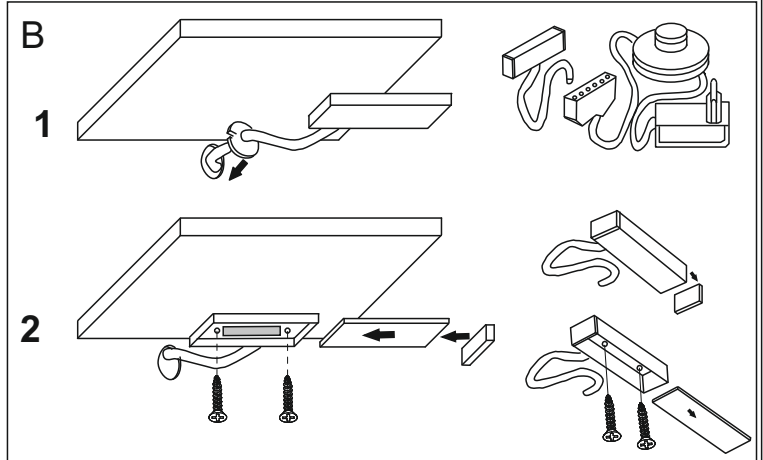

	
J x10	3,5x19
Z1 x10	

LD.653040.000-6/9

	3,5x16		4,2x16		x6		x8
A	x12	B	x8	H	x6	M	x8

	∅18		∅18		x4
L	x25	T	x4		

3,5x16	ø5	
A x2	E 34	K x1
Y x1	Z x1	Z2 x1

Lighting installation № 1 Bree Typ 04

Уважаемый покупатель!