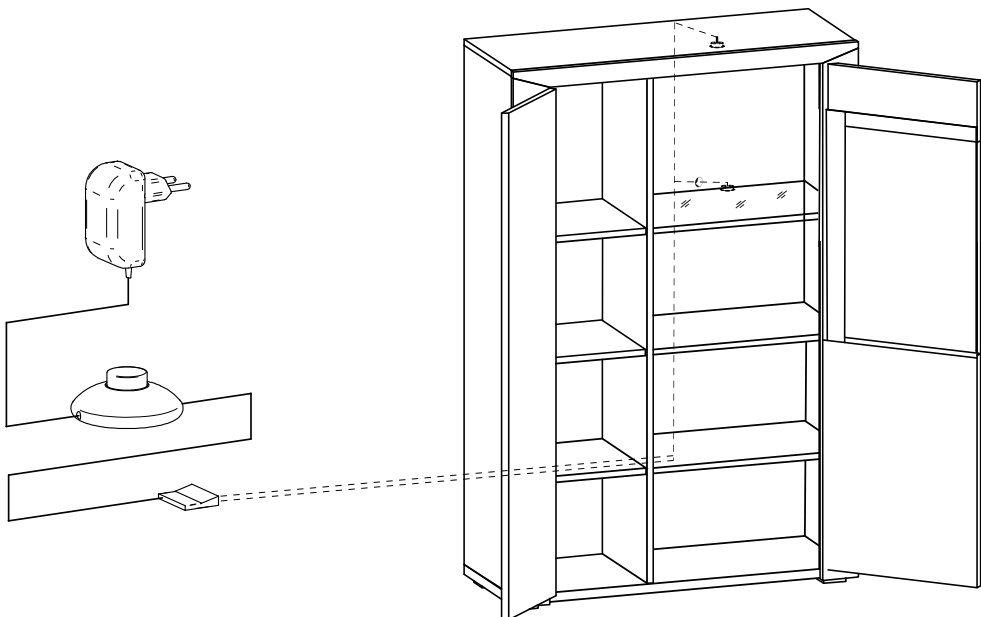

	
J x10	3,5x19
Z1 x10	

LD.653040.000-6/9

	3,5x16		4,2x16		x6		x8
A	x12	B	x8	H	x6	M	x8

	∅18		∅18		x4
L	x25	T	x4		

3,5x16	ø5	
A x2	E 34	K x1
Y x1	Z x1	Z2 x1

Lighting installation № 1 Bree Typ 04

Уважаемый покупатель!