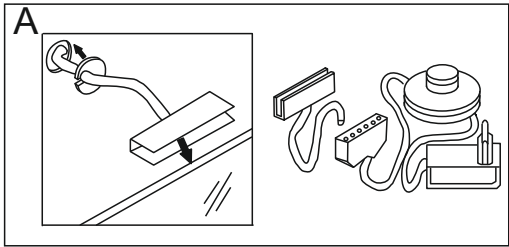

	
J x10	3,5x19
Z1 x10	

LD.653040.000-6/9

	3,5x16		4,2x16		x6		x8
A	x12	B	x8	H	x6	M	x8

	∅18		∅18		x4
L	x25	T	x4		

3,5x16	ø5	
A x2	E 34	K x1
Y x1	Z x1	Z2 x1

Lighting installation № 1 Bree Typ 04

Уважаемый покупатель!