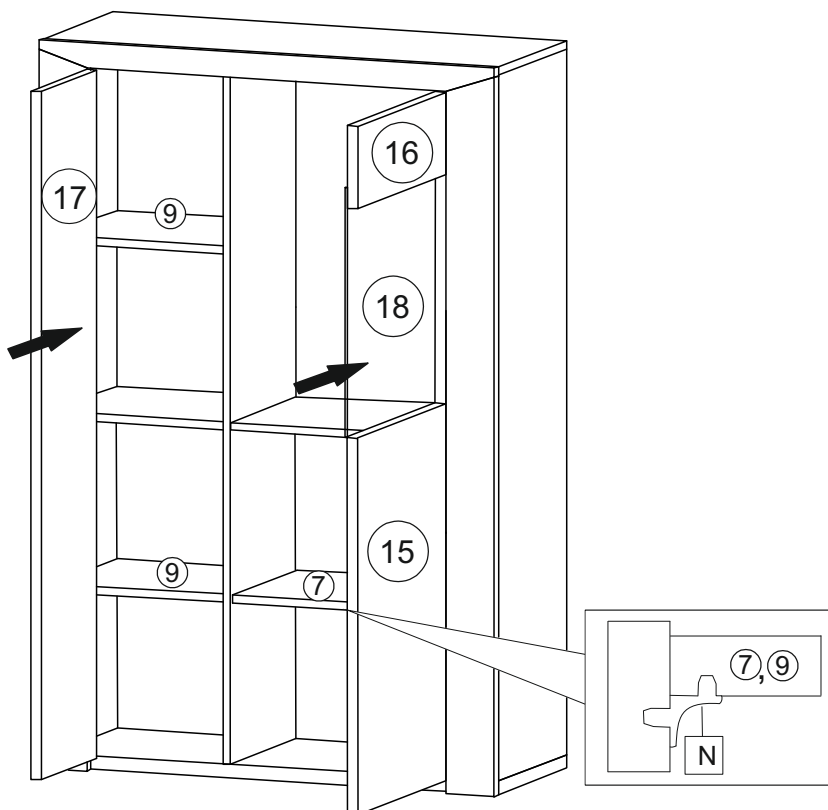

	
J x10	3,5x19
Z1 x10	

LD.653040.000-6/9

	3,5x16		4,2x16		x6		x8
A	x12	B	x8	H	x6	M	x8

	∅18		∅18		x4
L	x25	T	x4		

3,5x16	ø5	
A x2	E 34	K x1
Y x1	Z x1	Z2 x1

Lighting installation № 1 Bree Typ 04

Уважаемый покупатель!