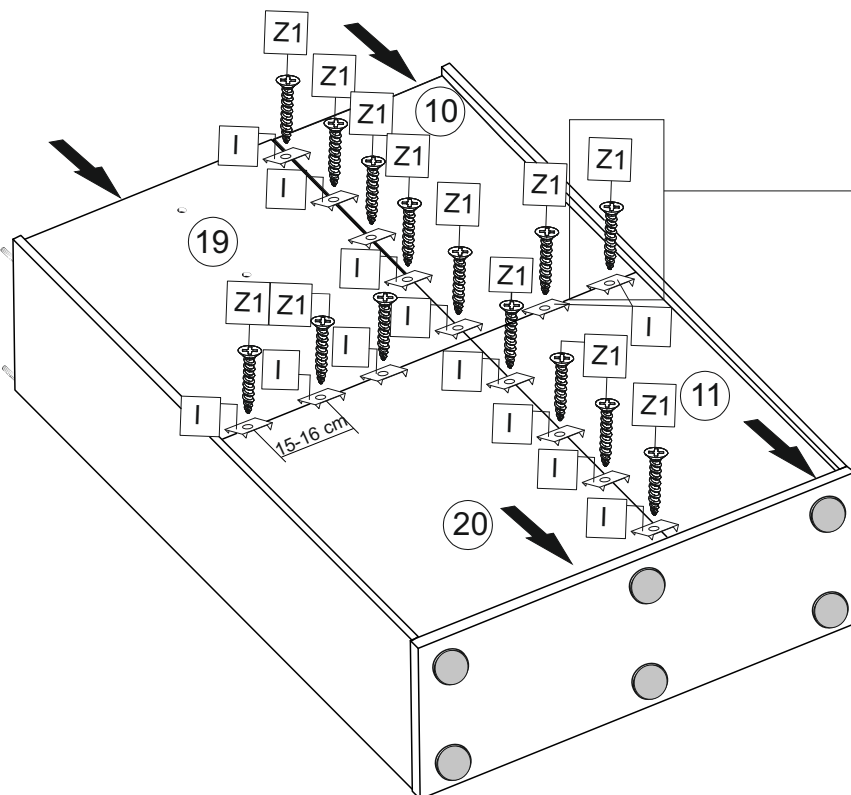

A x6	D x4	F x16	N x6	P x6
Q x20	U x2			

LD.653040.000-2/9

C	D	F	F2
x6	x17	x2	x2
Q	V	W	X
x3	x4	x4	x2

start

min

max

	8x50						8x30
G	2x	N	x4	O	2x	F	x2
Q	x2	U	x2	Y1	x2		

		
I	7x70	3,5x19
x14	R x6	Z1 x14

	
J x10	3,5x19
Z1 x10	

LD.653040.000-6/9

	3,5x16		4,2x16		x6		x8
A	x12	B	x8	H	x6	M	x8

	∅18		∅18		x4
L	x25	T	x4		

3,5x16	ø5	
A x2	E 34	K x1
Y x1	Z x1	Z2 x1

Lighting installation № 1 Bree Typ 04

Уважаемый покупатель!