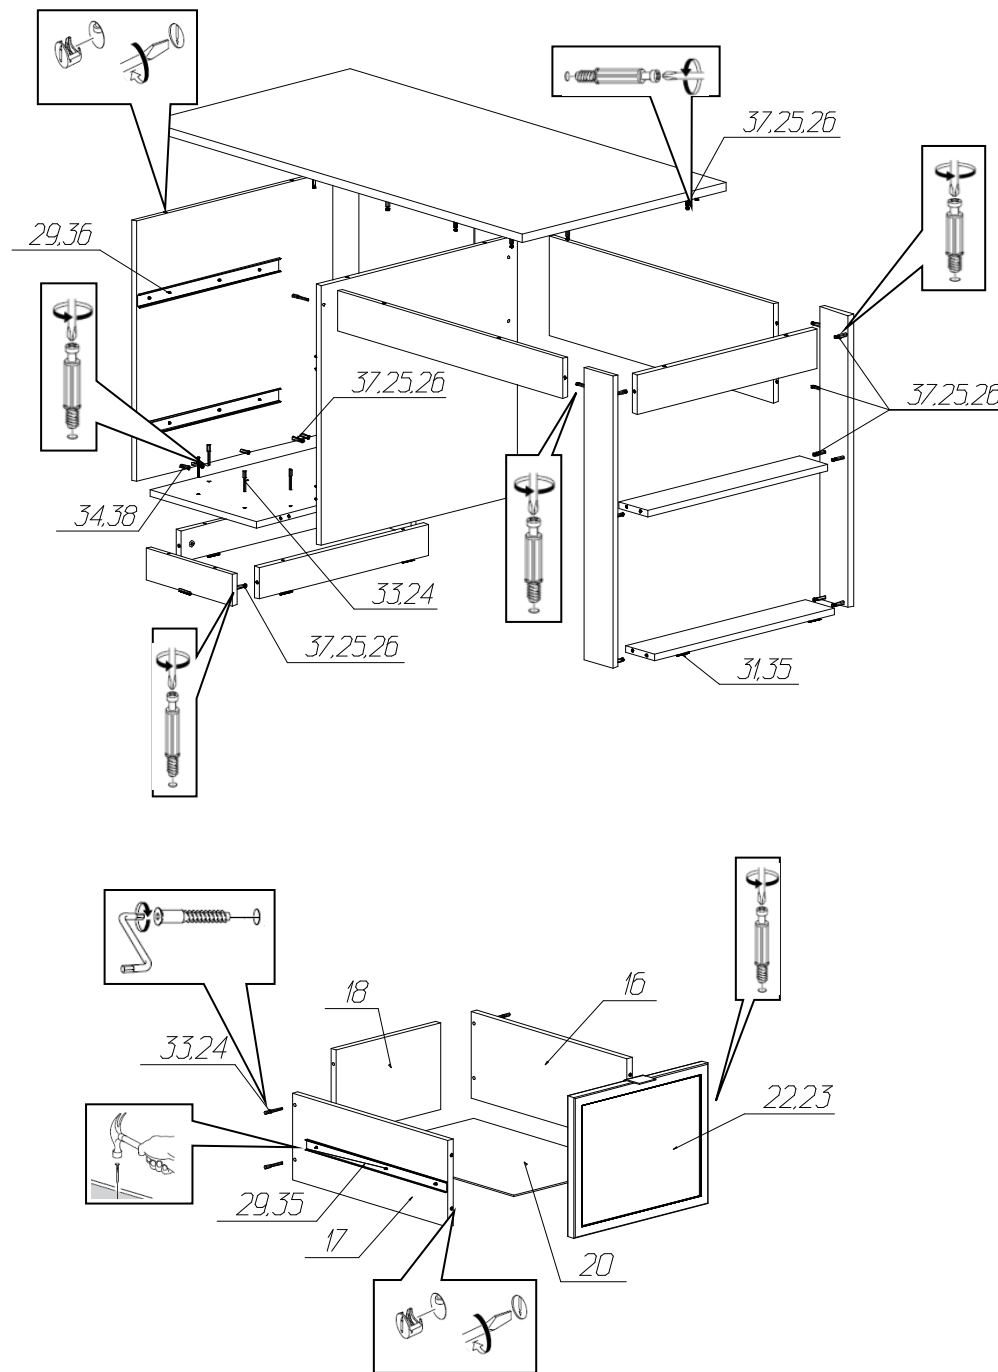

**Фурнитура и комплектующие на  
стол № 782**

Спецификация фурнитуры на стол № 782					
№	Наименование	Кол	№	Наименование	Кол
24	Заглушка для стяжки 	19	32	Ручка 	2
25	Заглушка для экс. стяжки 	28	33	Евростяжка 7x50 	19
26	Заглушка для экс. стяжки черная 	8	34	Шкант 8x30 	6
27	Инструкция	1	35	Шуруп 3x20 	20
28	Ключ шестигранный 	1	36	Шуруп 4x16 	16
29	Направляющие шариковые L=450 	2	37	Эксцентрик Rastex 	40
30	Опорный элемент 	4	38	Клей ПВА	1
31	Подпятник 	10			

## Инструкция по сборке стола № 782

Спецификация деталей на стол № 782

№	Наименование	Размер	Кол	Пакет
1	Крышка	1302x650	1	2
2	Стенка вертикальная левая	656x627	1	1
3	Стенка вертикальная правая	656x627	1	1
4	Дно	368x627	1	1
5	Распорка передняя	780x100	1	3
6	Стойка передняя	100x736	1	3
7	Стойка задняя	100x736	1	3
8	Распорка нижняя	100x575	1	1
9	Распорка боковая	575x100	1	1
10	Распорка задняя	780x250	1	3
11	Распорка средняя	100x575	1	1
12	Цоколь передний	300x80	1	1
13	Цоколь задний	268x80	1	1
14	Цоколь левый	541x80	1	1
15	Цоколь правый	541x80	1	1
16	Стенка ящика правая	500x200	2	1
17	Стенка ящика левая	500x200	2	1
18	Задняя стенка ящика	310x200	2	1
20	Дно ящика	342x500	2	2
21	Задняя стенка	398x676	1	2
22	Фасад ящика верхний	325x397	1	1
23	Фасад ящика нижний	325x397	1	1