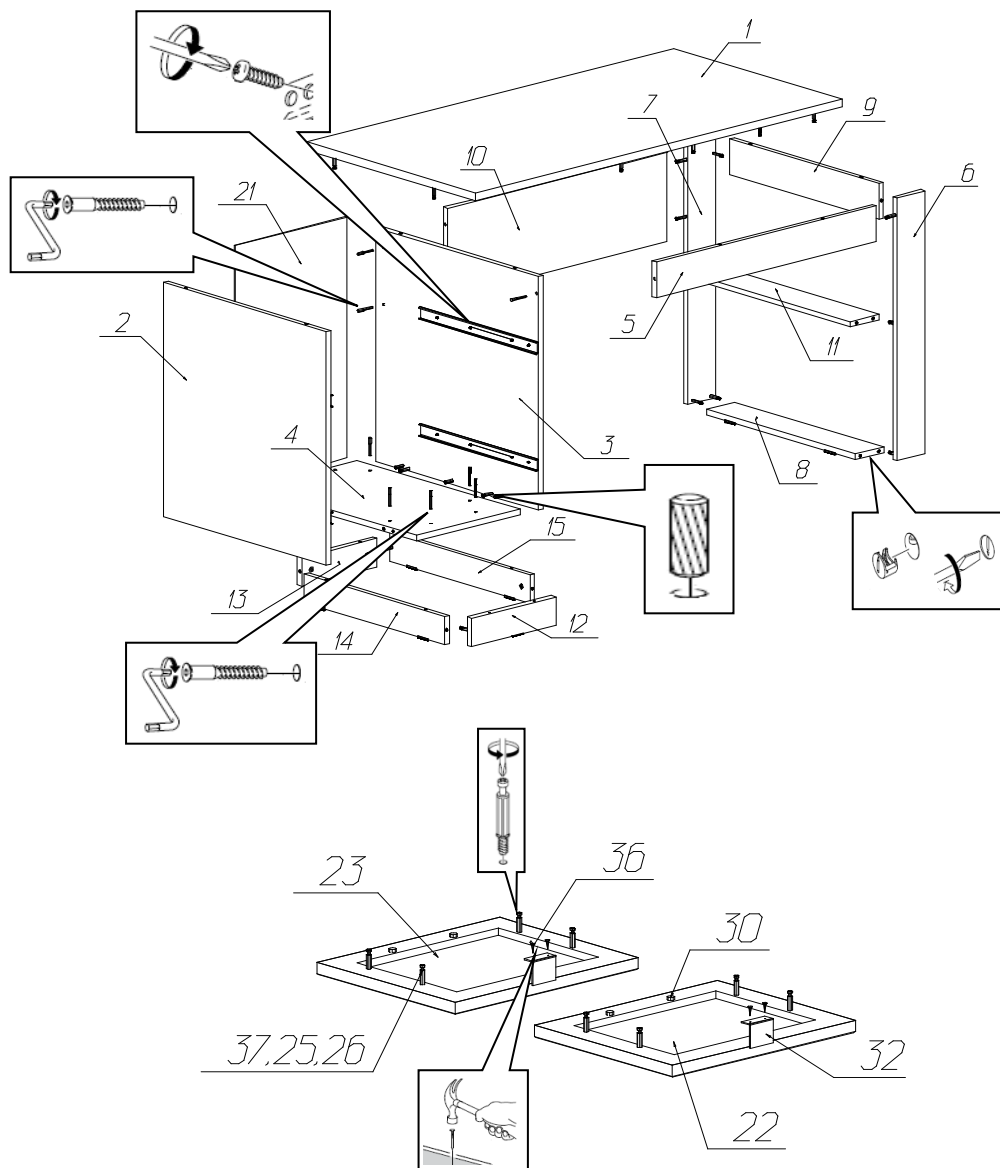

**Фурнитура и комплектующие на  
стол № 782**

Спецификация фурнитуры на стол № 782					
№	Наименование	Кол	№	Наименование	Кол
24	Заглушка для стяжки 	19	32	Ручка 	2
25	Заглушка для экс. стяжки 	28	33	Евростяжка 7x50 	19
26	Заглушка для экс. стяжки черная 	8	34	Шкант 8x30 	6
27	Инструкция	1	35	Шуруп 3x20 	20
28	Ключ шестигранный 	1	36	Шуруп 4x16 	16
29	Направляющие шариковые L=450 	2	37	Эксцентрик Rastex 	40
30	Опорный элемент 	4	38	Клей ПВА	1
31	Подпятник 	10			

## Инструкция по сборке стола № 782

Спецификация деталей на стол № 782

№	Наименование	Размер	Кол	Пакет
1	Крышка	1302x650	1	2
2	Стенка вертикальная левая	656x627	1	1
3	Стенка вертикальная правая	656x627	1	1
4	Дно	368x627	1	1
5	Распорка передняя	780x100	1	3
6	Стойка передняя	100x736	1	3
7	Стойка задняя	100x736	1	3
8	Распорка нижняя	100x575	1	1
9	Распорка боковая	575x100	1	1
10	Распорка задняя	780x250	1	3
11	Распорка средняя	100x575	1	1
12	Цоколь передний	300x80	1	1
13	Цоколь задний	268x80	1	1
14	Цоколь левый	541x80	1	1
15	Цоколь правый	541x80	1	1
16	Стенка ящика правая	500x200	2	1
17	Стенка ящика левая	500x200	2	1
18	Задняя стенка ящика	310x200	2	1
20	Дно ящика	342x500	2	2
21	Задняя стенка	398x676	1	2
22	Фасад ящика верхний	325x397	1	1
23	Фасад ящика нижний	325x397	1	1