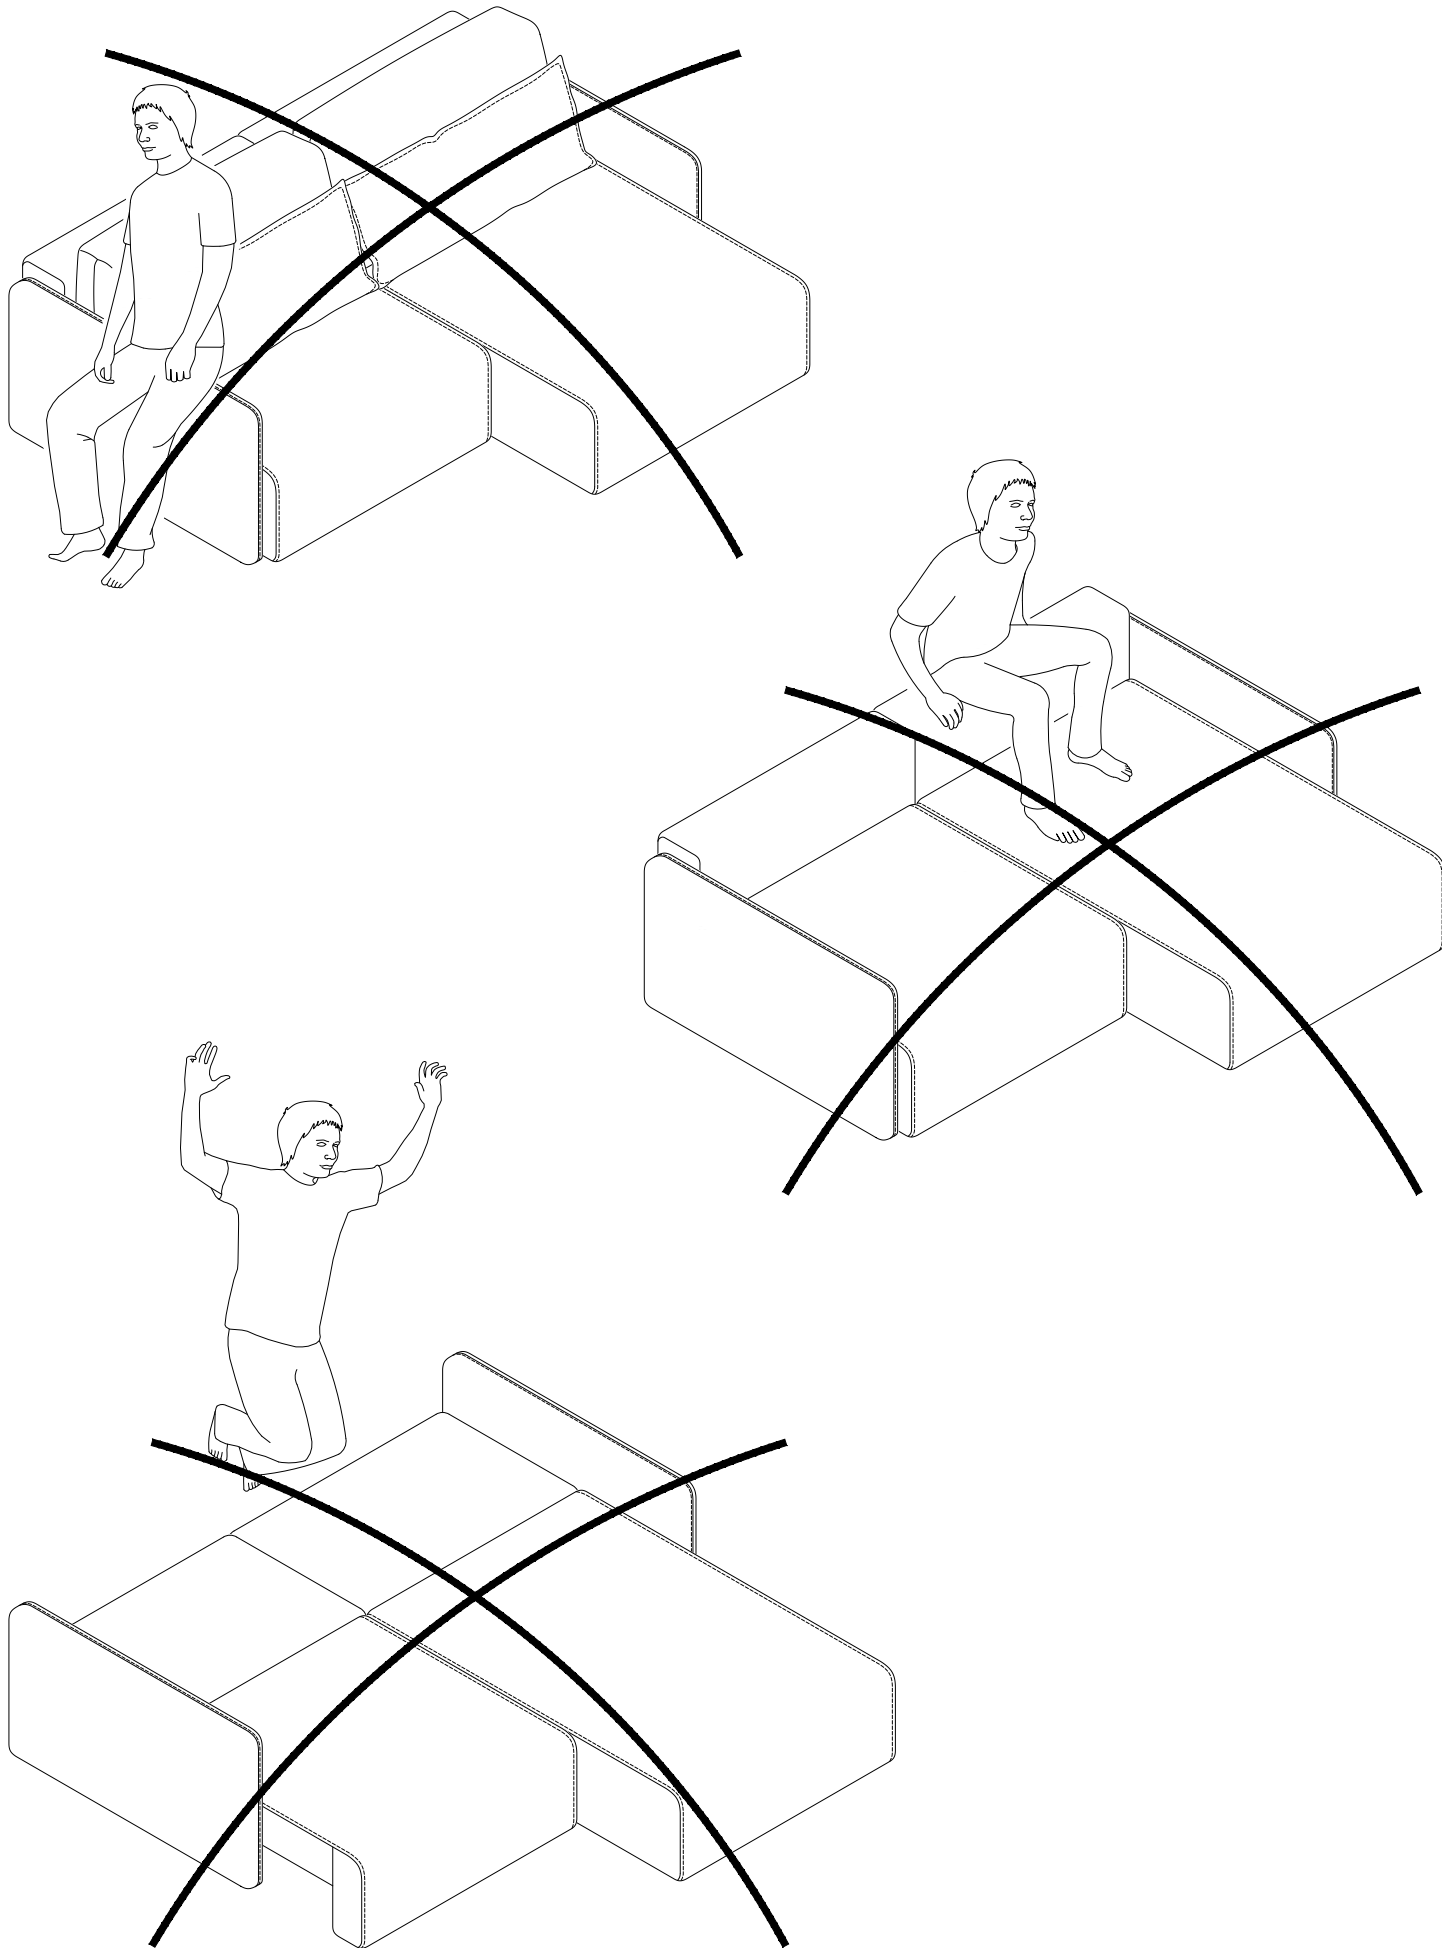

Инструкция по сборке

Дизайн 118

Диван-кровать "Еврокнижка" с модулем канапе

* При установке секции канапе слева порядок сборки не изменяется.

M 1:1

i

2

x2