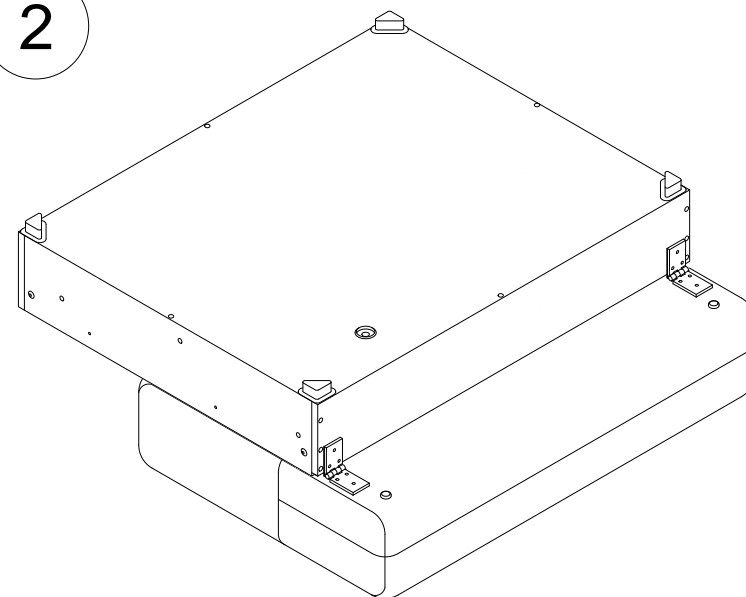

Инструкция по сборке

Дизайн 118

Диван-кровать "Еврокнижка" с модулем канапе

* При установке секции канапе слева порядок сборки не изменяется.

M 1:1

i

2

x2