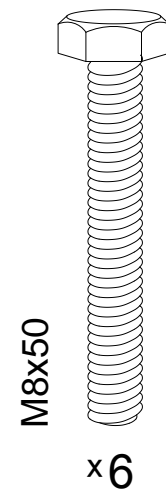

Инструкция по сборке

Дизайн 118

Диван-кровать "Еврокнижка" с модулем канапе

* При установке секции канапе слева порядок сборки не изменяется.

M 1:1

i

2

x2

3

7

4

5

6