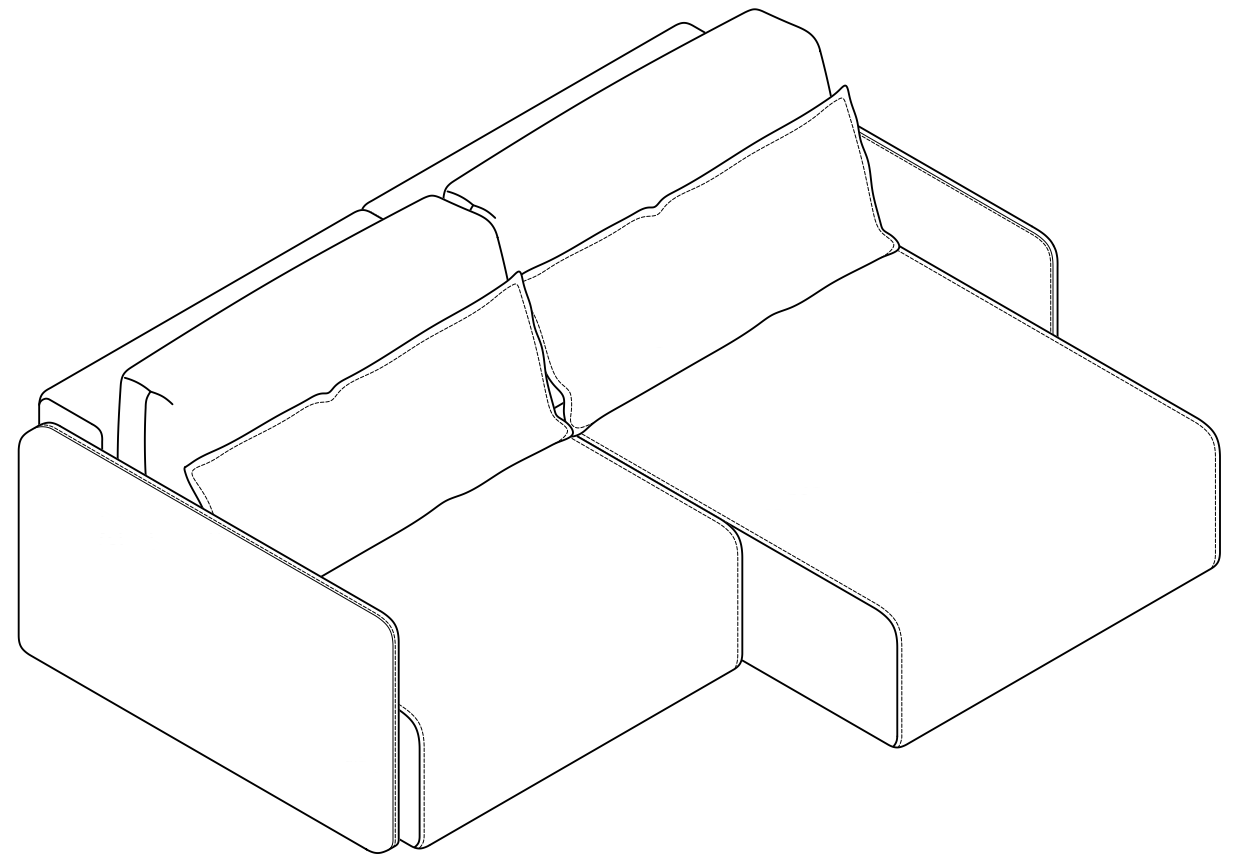

Инструкция по сборке

Дизайн 118

Диван-кровать "Еврокнижка" с модулем канапе

* При установке секции канапе слева порядок сборки не изменяется.

M 1:1

i

2

x2