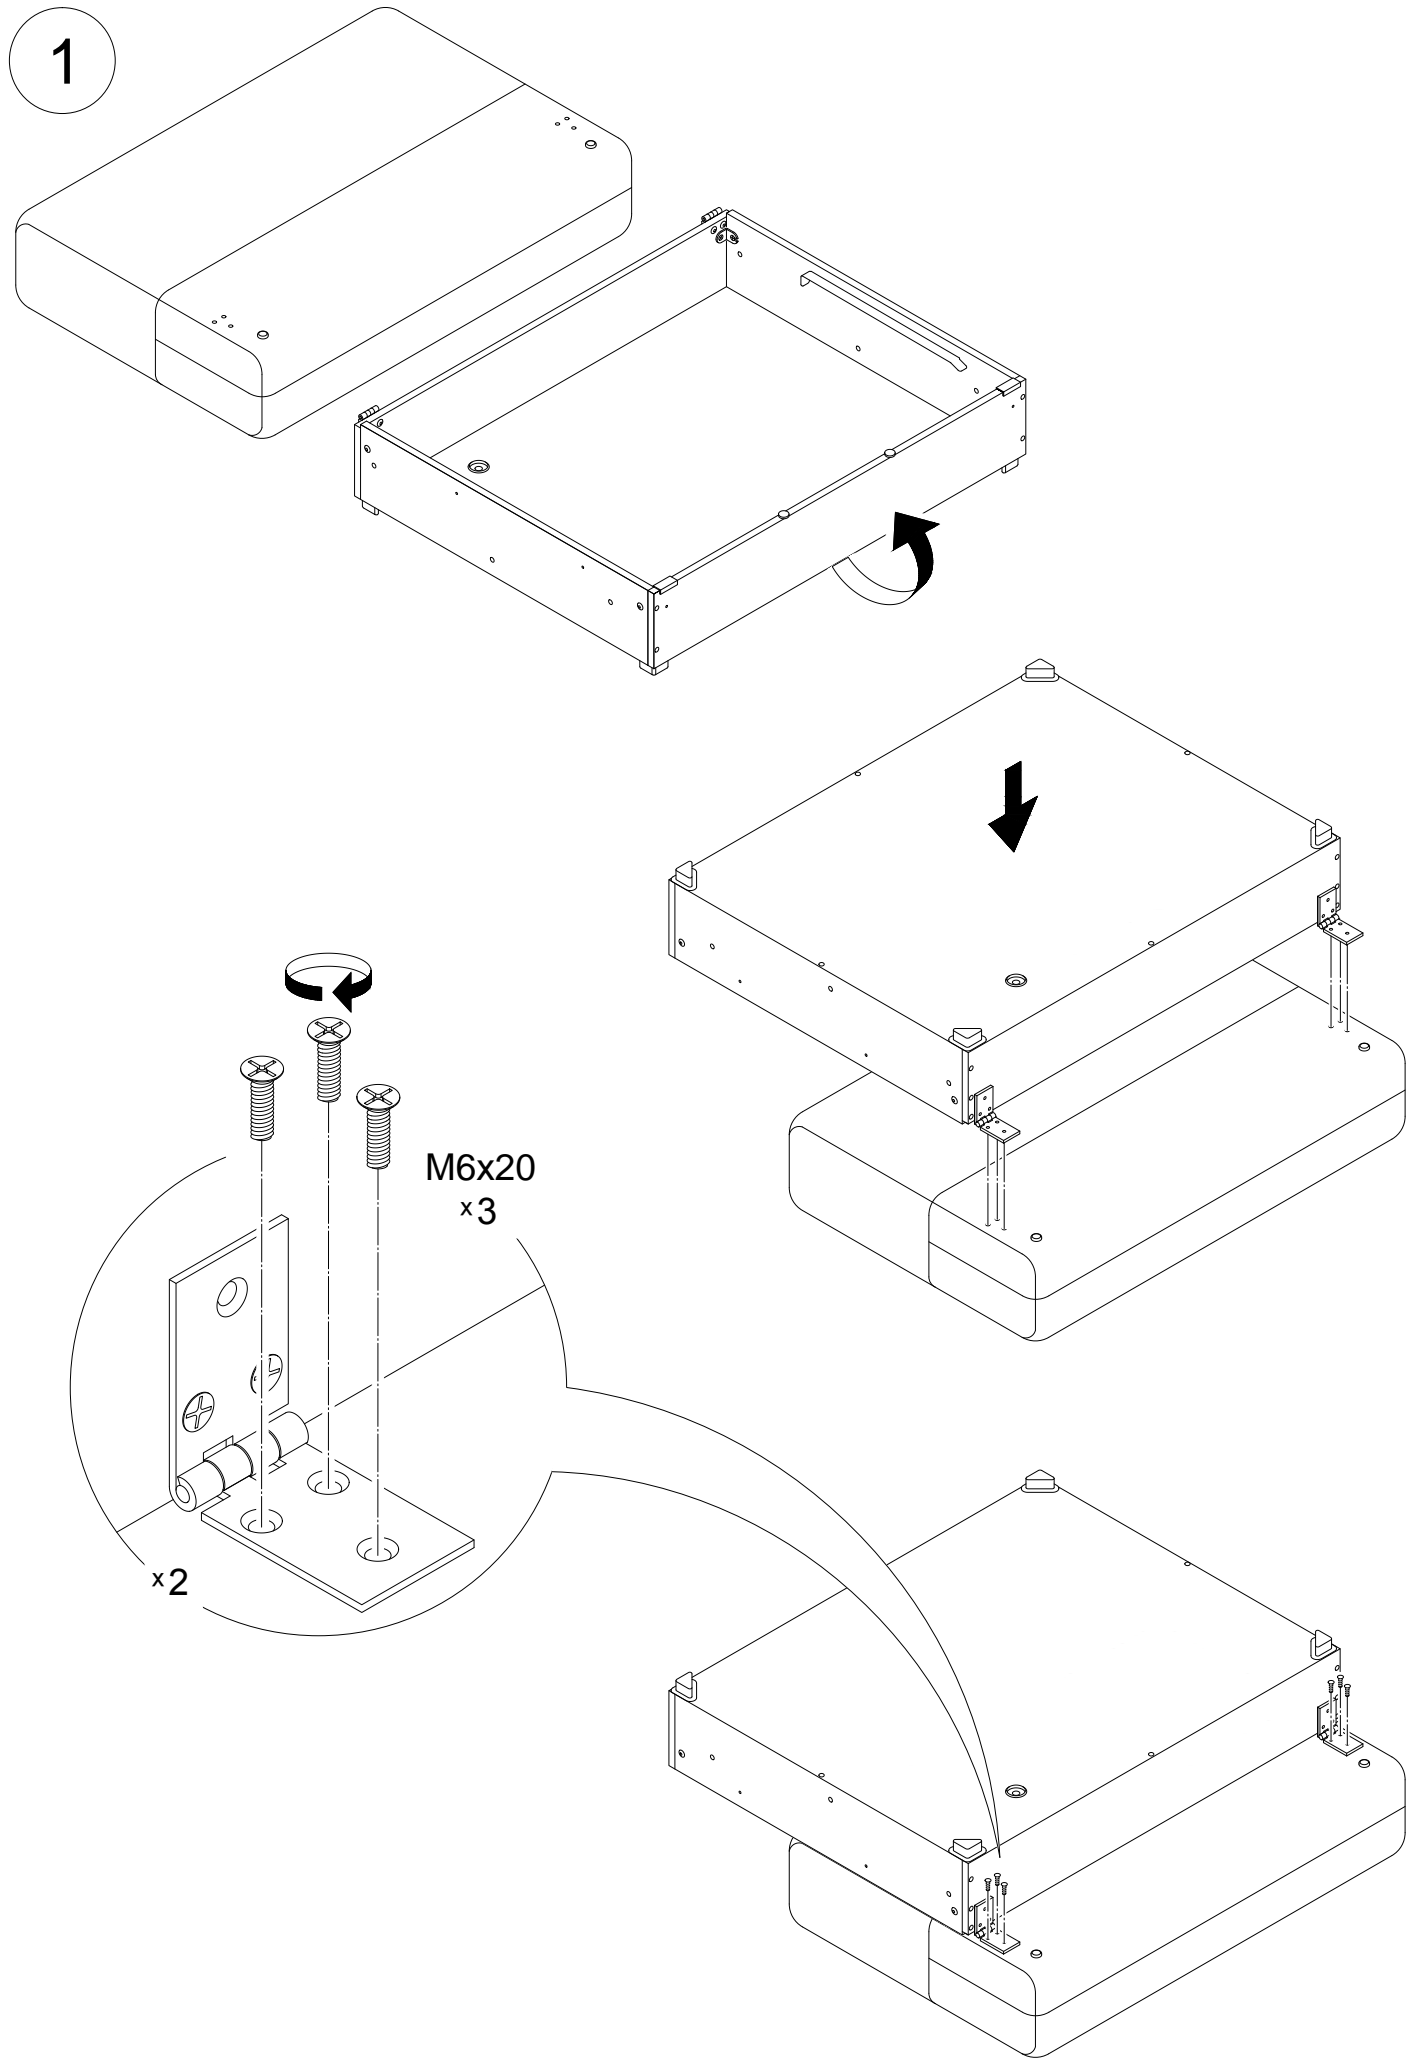

Инструкция по сборке

Дизайн 118

Диван-кровать "Еврокнижка" с модулем канапе

* При установке секции канапе слева порядок сборки не изменяется.

M 1:1

i

2

x2

3

7

4

5

6