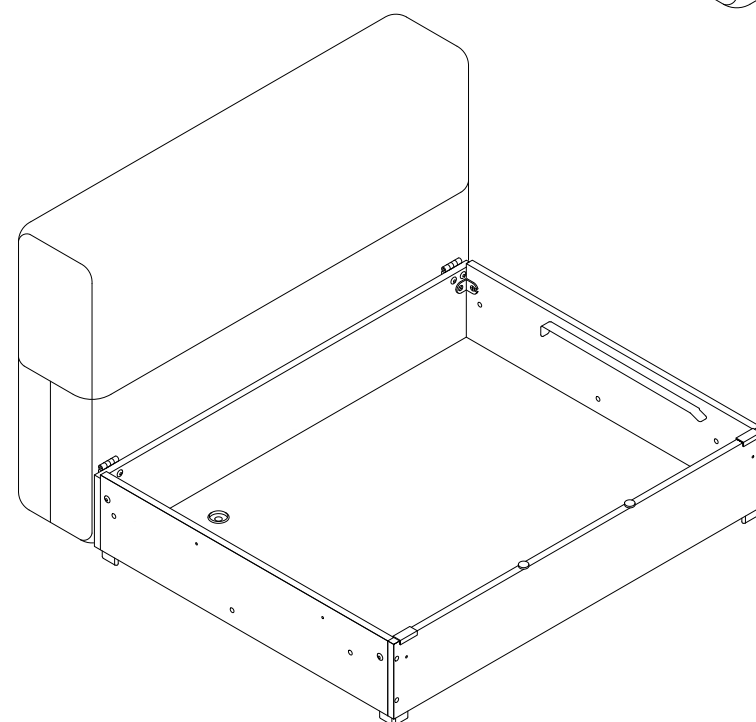

Инструкция по сборке

Дизайн 118

Диван-кровать "Еврокнижка" с модулем канапе

* При установке секции канапе слева порядок сборки не изменяется.

M 1:1

i

2

x2