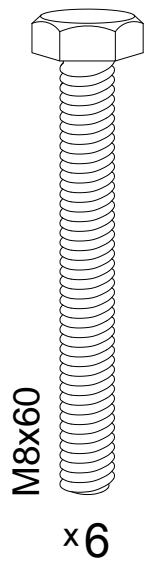

Инструкция по сборке

Дизайн 118

Диван-кровать "Еврокнижка" с модулем канапе

* При установке секции канапе слева порядок сборки не изменяется.

M 1:1

i

2

x2

3

7

4

5

6