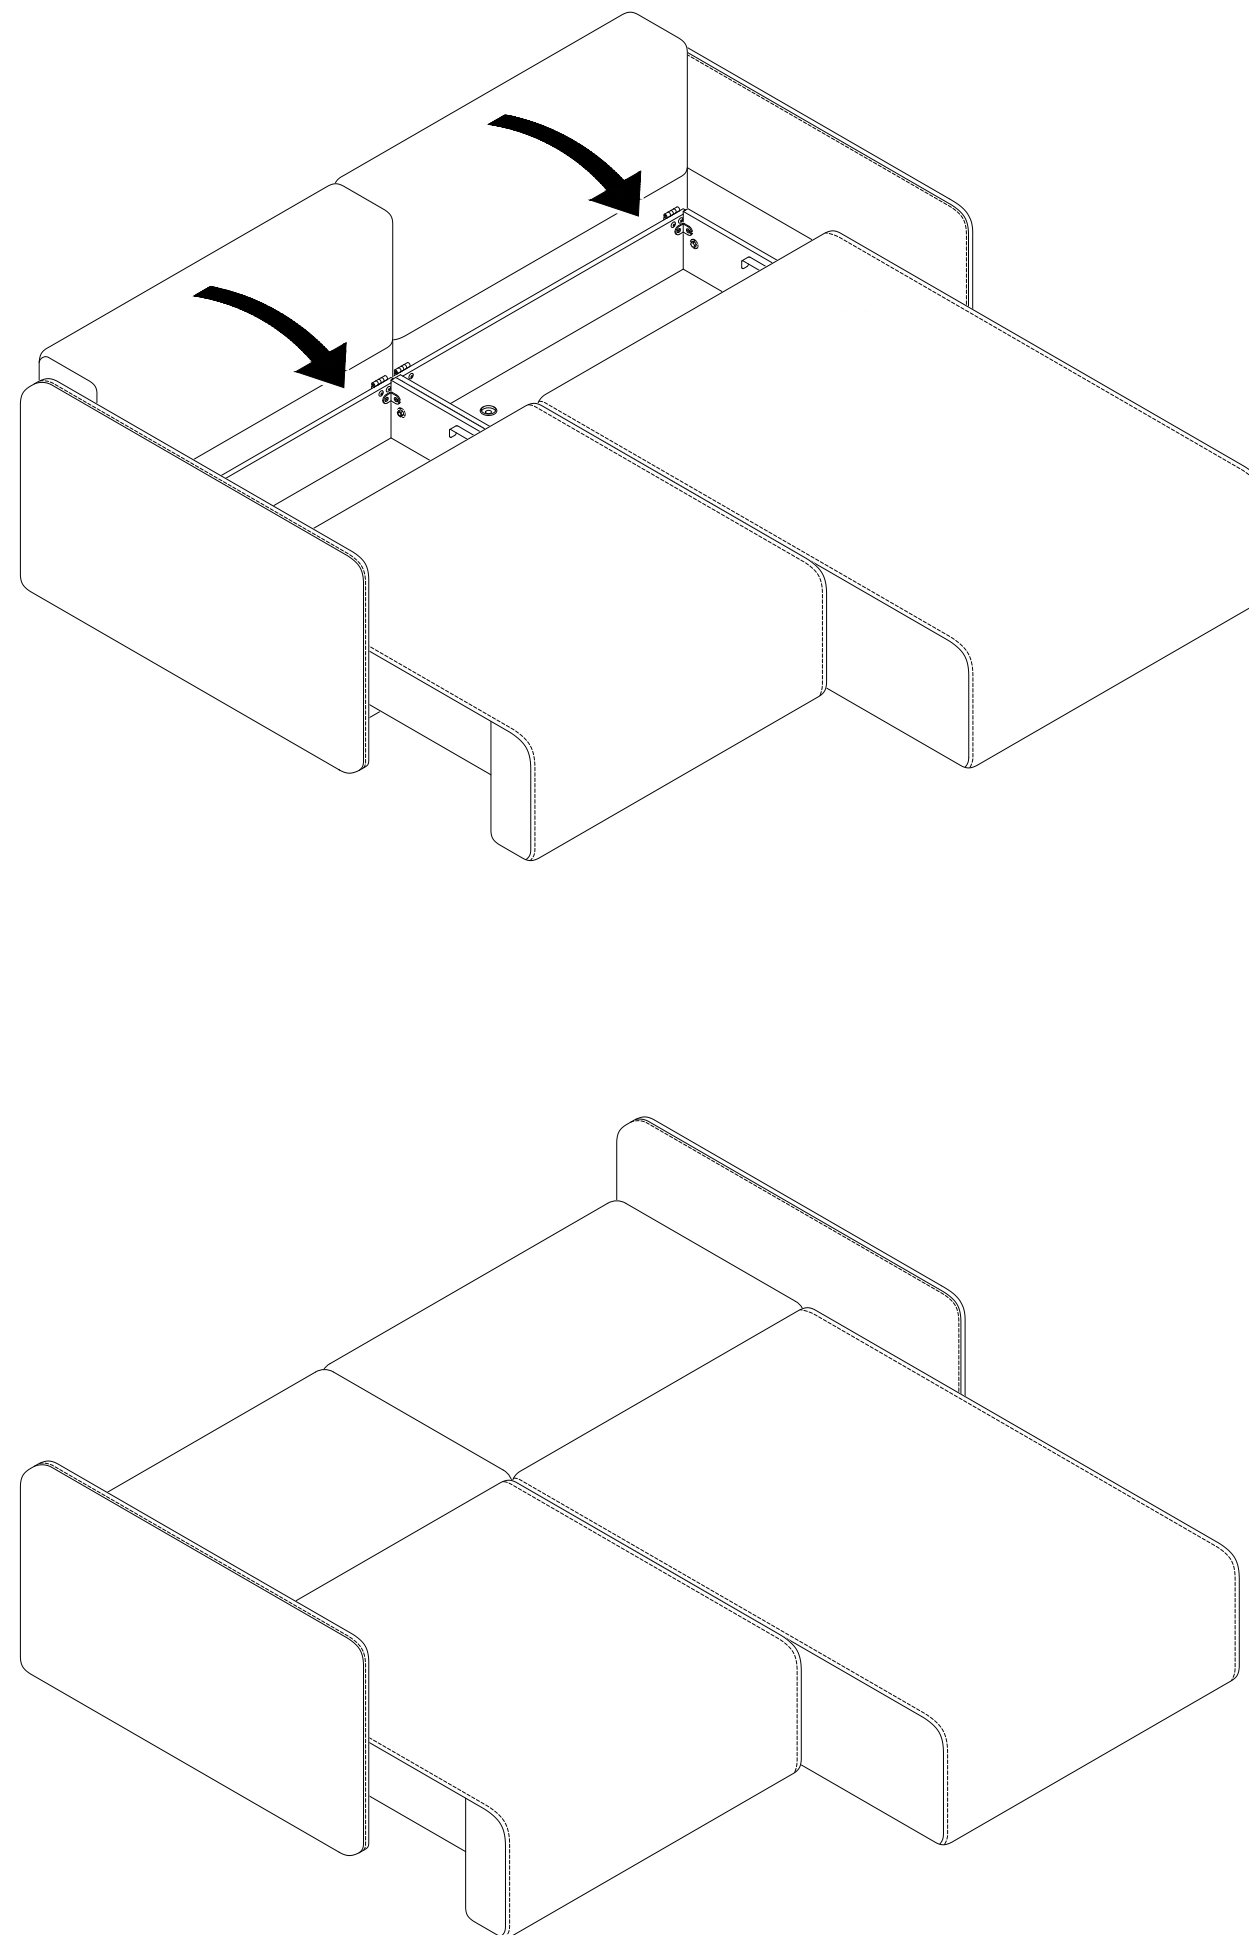

Инструкция по сборке

Дизайн 118

Диван-кровать "Еврокнижка" с модулем канапе

* При установке секции канапе слева порядок сборки не изменяется.

M 1:1

i

2

x2

3

7

4

5

6