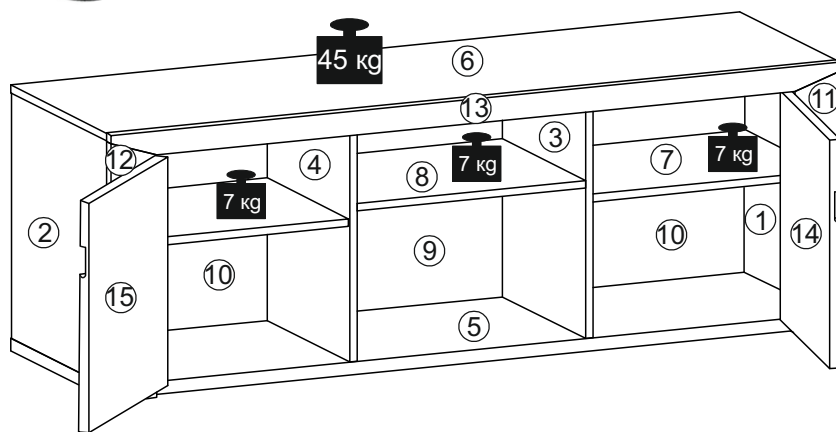

1598
	555
	492

A x26	B x26	C 8x30 x38	D x4	E 3,5x30 x8	F 7x50 x20	G x8	H x8	J x12	K 4,2x16 x20
L x2	M x6	N 3,5x16 x24	P x28	R x26	O x1	Q 7x70 x8	T 6x30 x2	U x4	W x4
X x4	Y x2	Z x1	Z1 3,5x19 x14	Z2 x1	Z3 5x50 x1	Z4 8x50 x1			

	90min		600mm	0.5kg	3m				

①	653070.001	1	1	
②	653070.002	1	1	
③	653070.003	1	1	
④	653070.004	1	1	
⑤	653070.005	1	2	
⑥	653070.006	1	2	
⑦	653070.007	2	1	
⑧	653070.008	1	1	
⑨	653070.009	1	2	
⑩	653070.010	2	2	
⑪	653070.011	1	2	
⑫	653070.012	1	2	
⑬	653070.013	1	2	
⑭	653070.014	1	2	
⑮	653070.015	1	2	
⑰	653071.001	2	1	
⑱	653071.002	2	1	
⑲	653071.003	2	1	
⑳	653071.004	2	1	
㉑	653071.005	2	1