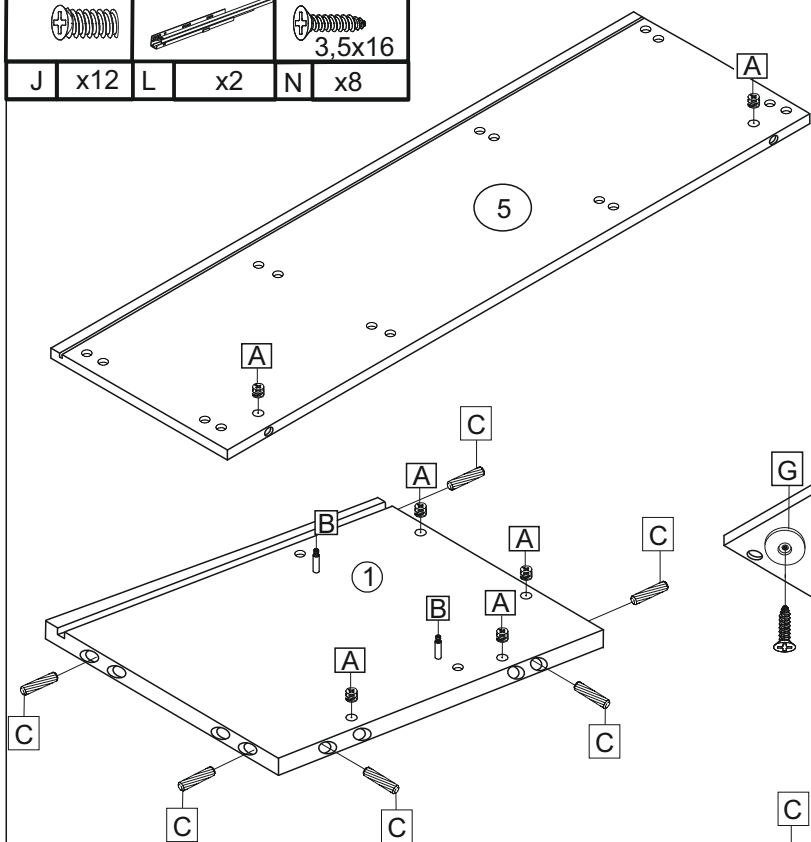

Белла ЛД.653070.000-Тумба ТВ

Bella LD.653070.000-Curbstone

	1598
	555
	492

A x26	B x26	C 8x30 x38	D x4	E 3,5x30 x8	F 7x50 x20	G x8	H x8	J x12	K 4,2x16 x20
L x2	M x6	N 3,5x16 x24	P x28	R x26	O x1	Q 7x70 x8	T 6x30 x2	U x4	W x4
X x4	Y x2	Z x1	Z1 3,5x19 x14	Z2 x1	Z3 5x50 x1	Z4 8x50 x1			

A x16	B x8	C x20	G x8
J x12	L x2	N x8	

LD.653070.000-2/7

	 8x30	 7x50	 7x70
A x4	C x4	F x4	Q x8

	 3,5x19
M x6	Z1 x6

		
A	x4	x8
		8x30
		x6

	
O	x1
	x26

	
H	x8
	x8

E x8	F x16	C x4	K x20	P x16

2.

1.

3.

4.

X2

B x10	C x8	T x2	U x4

LD.653070.000-5/7

A	x10	W	x4
X	x4	Y	x2