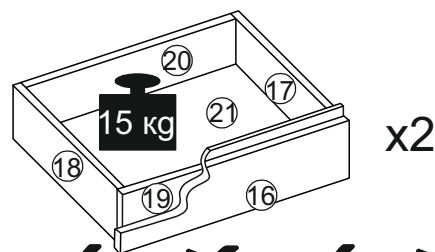

Белла ЛД.653070.000-Тумба ТВ

Bella LD.653070.000-Curbstone

	1598
	555
	492

A x26	B x26	C 8x30 x38	D x4	E 3,5x30 x8	F 7x50 x20	G x8	H x8	J x12	K 4,2x16 x20
L x2	M x6	N 3,5x16 x24	P x28	R x26	O x1	Q 7x70 x8	T 6x30 x2	U x4	W x4
X x4	Y x2	Z x1	Z1 3,5x19 x14	Z2 x1	Z3 5x50 x1	Z4 8x50 x1			

	90min		600mm	0.5kg	3m				

①	653070.001	1	1	
②	653070.002	1	1	
③	653070.003	1	1	
④	653070.004	1	1	
⑤	653070.005	1	2	
⑥	653070.006	1	2	
⑦	653070.007	2	1	
⑧	653070.008	1	1	
⑨	653070.009	1	2	
⑩	653070.010	2	2	
⑪	653070.011	1	2	
⑫	653070.012	1	2	
⑬	653070.013	1	2	
⑭	653070.014	1	2	
⑮	653070.015	1	2	
⑰	653071.001	2	1	
⑱	653071.002	2	1	
⑲	653071.003	2	1	
⑳	653071.004	2	1	
㉑	653071.005	2	1