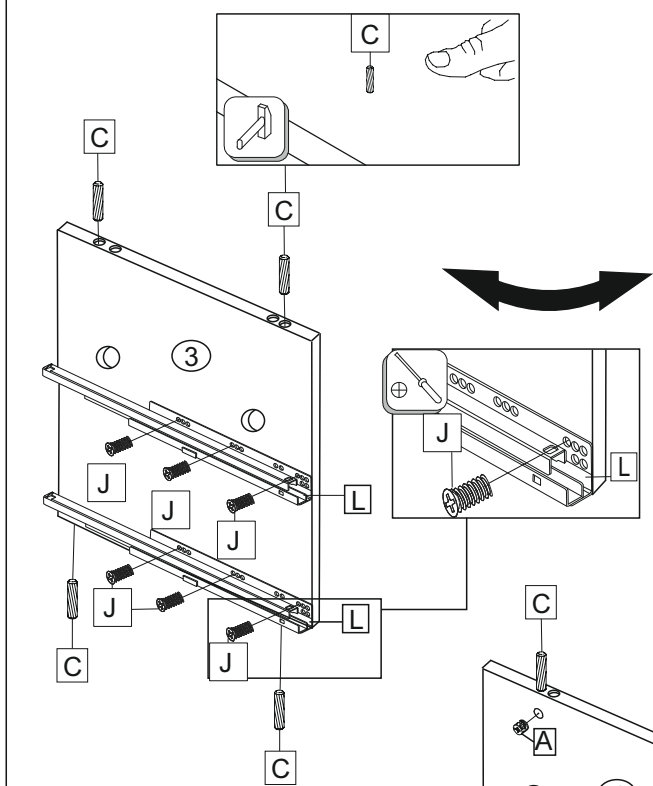

A x16	B x8	C x20	G x8
J x12	L x2	N x8