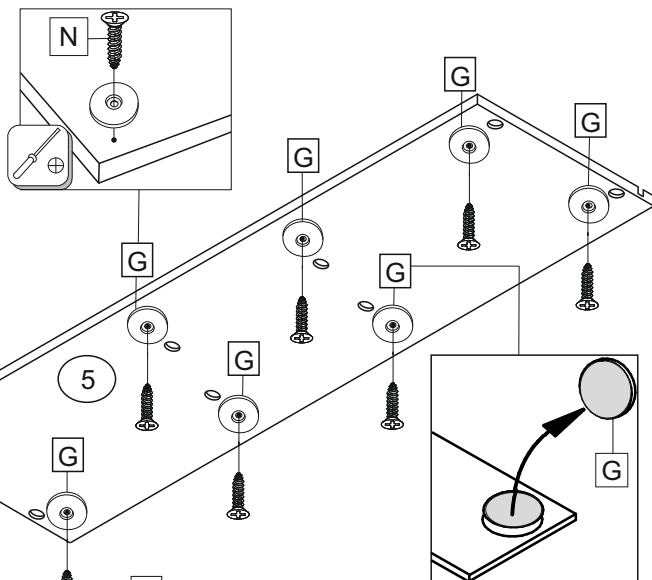

A x16	B x8	C x20	G x8
J x12	L x2	N x8