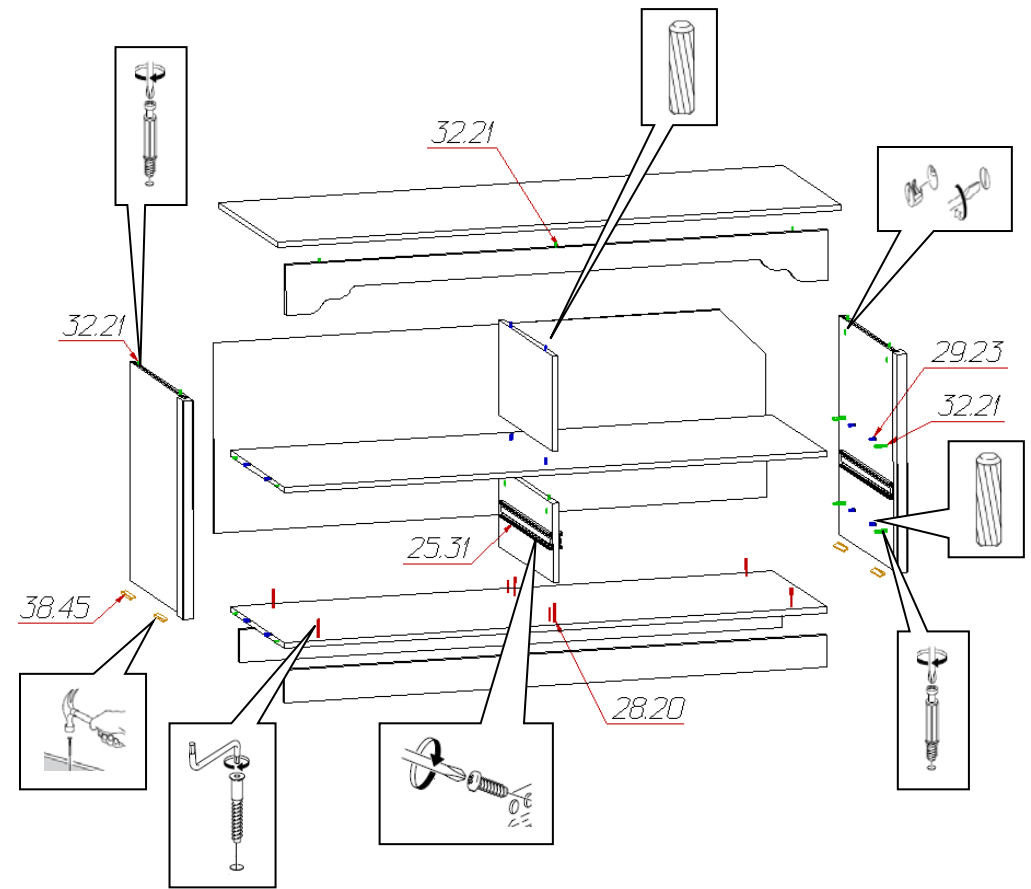

Фурнитура и комплектующие на шкаф № 668

Спецификация фурнитуры на шкаф № 668					
№	Наименование	Кол	№	Наименование	Кол
19	Винт 4x12 	4	26	Подпятник 	8
20	Заглушка для стяжки 	14	27	Ручка скоба 15105 Z 12400 Цвет 07 	2
21	Заглушка для эксц.стяжки 	29	28	Стяжка 7x50 	14
22	Инструкция	1	29	Шкант 8x30 	12
23	Клей ПВА	1	30	Шуруп 3x20 	42
24	Ключ шестигранный 	1	31	Шуруп 4x16 	32
25	Направляющие Foratex L=450 мм 	2	32	Эксцентрик Rastex 15 	29