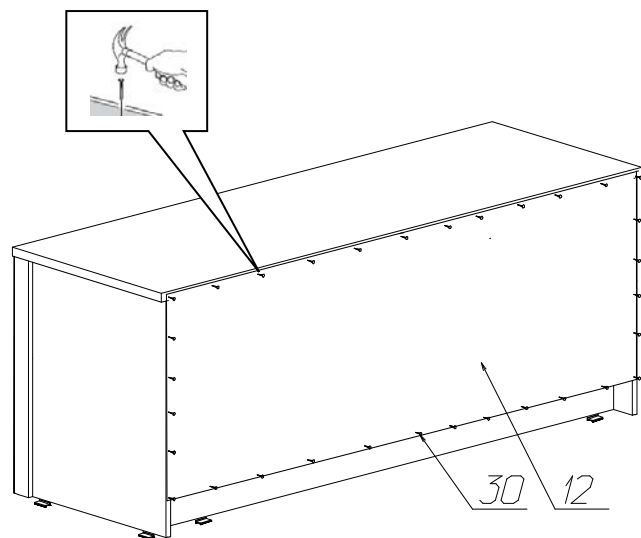

Спецификация деталей на шкаф № 668

№	Наименование	Размер	Кол	Пакет
1	Стенка вертикальная левая	606x500	1	2
2	Стенка вертикальная правая	606x500	1	2
3	Стенка вертикальная средняя	220x500	1	2
4	Цоколь	1540x90	2	1
5	Стенка горизонтальная нижняя	1540x500	1	1
6	Крышка	1602x540	1	1
7	Накладка фрезерованная	1540x140	1	1
8	Дно ящика	704x434	2	1
9	Стенка ящика левая	450x168	2	2
10	Стенка ящика правая	450x168	2	2
11	Задняя стенка ящика	704x168	2	1
12	Задняя стенка	530x1570	1	1
14	Стенка горизонтальная	1540x500	1	1
15	Стенка вертикальная средняя	264x500	1	1
17	Фасад ящика левый	766x250	1	1
18	Фасад ящика правый	766x250	1	1