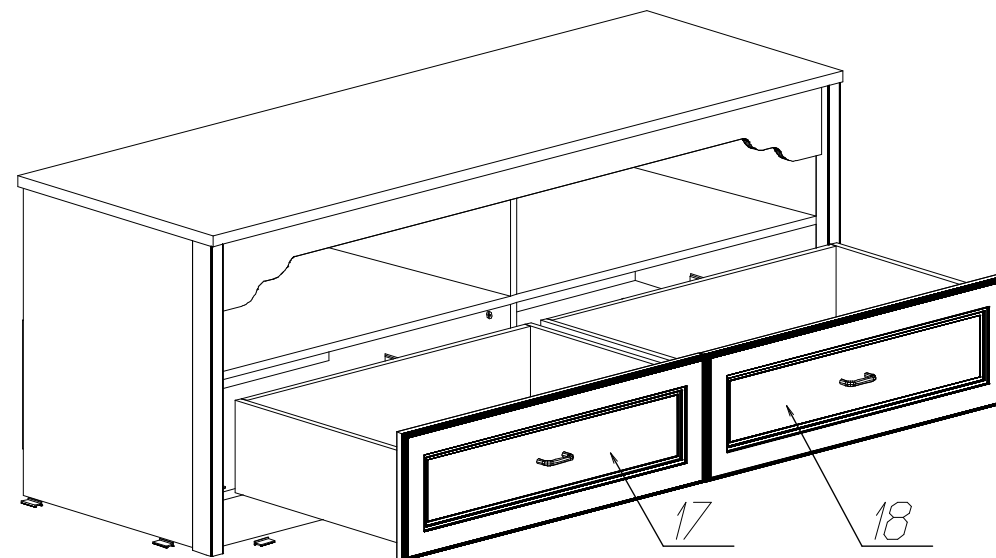

Уважаемый покупатель!
БЛАГОДАРИМ ЗА ВАШ ВЫБОР

Внимательно прочитайте инструкцию! При вскрытии упаковки проверьте содержимое, согласно комплектации каждого пакета. Проверьте наличие фурнитуры. Не рекомендуется вынимать детали из всех упаковок, чтобы не перепутать детали. Во избежание перекосов, повреждений или загрязнений мебели сборку следует производить на ровном полу, покрытом тканью или бумагой. В сборке сложных и больших изделий желателен участие двух человек. Перед началом сборки необходимо определить расположение деталей в изделии в соответствии со схемами сборки. Не приступайте к сборке, не ознакомившись с инструкцией! Для удобства транспортировки и предохранения от повреждения, мебель поставляется в разобранном виде в индивидуальной упаковке. Вы можете собрать её самостоятельно или воспользоваться услугами квалифицированных сборщиков.

Фурнитура и комплектующие на шкаф № 668

Спецификация фурнитуры на шкаф № 668					
№	Наименование	Кол	№	Наименование	Кол
19	Винт 4x12 	4	26	Подпятник 	8
20	Заглушка для стяжки 	14	27	Ручка скоба 15105 Z 12400 Цвет 07 	2
21	Заглушка для эксц.стяжки 	29	28	Стяжка 7x50 	14
22	Инструкция	1	29	Шкант 8x30 	12
23	Клей ПВА	1	30	Шуруп 3x20 	42
24	Ключ шестигранный 	1	31	Шуруп 4x16 	32
25	Направляющие Foratex L=450 мм 	2	32	Эксцентрик Rastex 15 	29