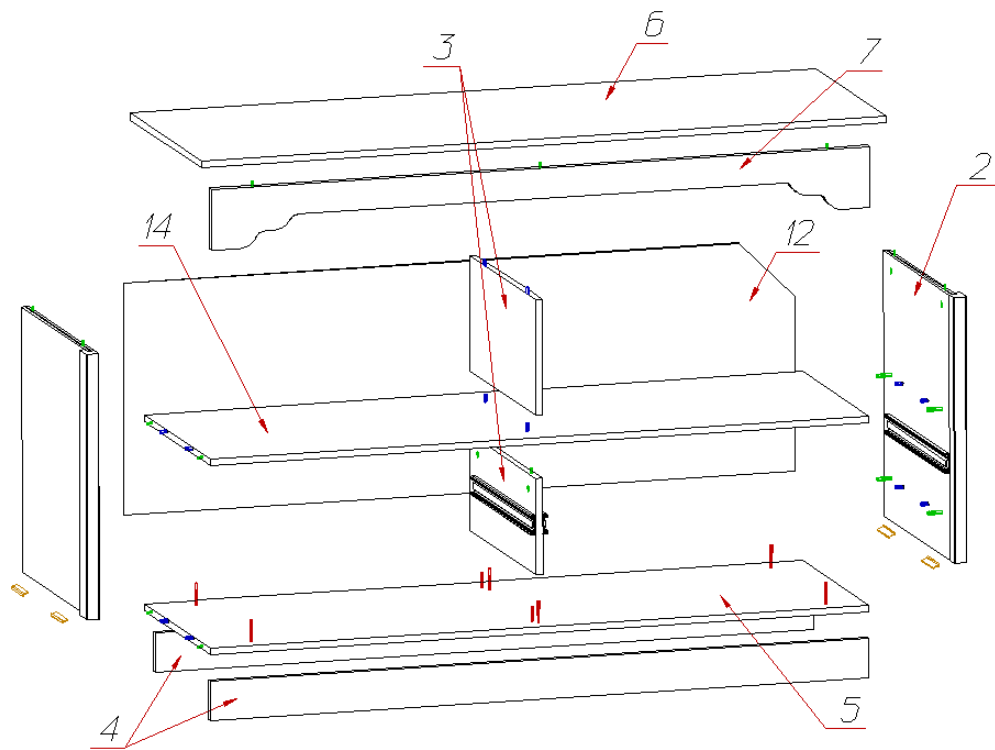

Спецификация деталей на шкаф № 668

№	Наименование	Размер	Кол	Пакет
1	Стенка вертикальная левая	606x500	1	2
2	Стенка вертикальная правая	606x500	1	2
3	Стенка вертикальная средняя	220x500	1	2
4	Цоколь	1540x90	2	1
5	Стенка горизонтальная нижняя	1540x500	1	1
6	Крышка	1602x540	1	1
7	Накладка фрезерованная	1540x140	1	1
8	Дно ящика	704x434	2	1
9	Стенка ящика левая	450x168	2	2
10	Стенка ящика правая	450x168	2	2
11	Задняя стенка ящика	704x168	2	1
12	Задняя стенка	530x1570	1	1
14	Стенка горизонтальная	1540x500	1	1
15	Стенка вертикальная средняя	264x500	1	1
17	Фасад ящика левый	766x250	1	1
18	Фасад ящика правый	766x250	1	1