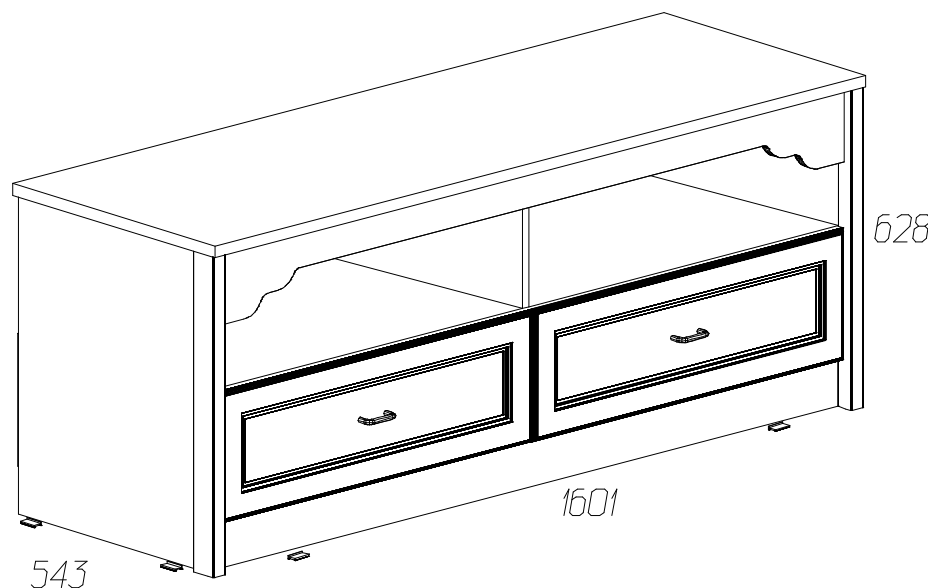

6. После сборки изделие установить на ровной горизонтальной поверхности, во избежание перекоса и падения изделия, при необходимости, использовать дополнительное крепление к поверхностям помещения.

Гарантийные обязательства.

Предприятие-изготовитель гарантирует соответствие изделия требованиям ГОСТ 16371-2014 при соблюдении условий транспортировки, сборки, эксплуатации и хранения.

Гарантийный срок эксплуатации – 24 месяца. Срок исчисляется со дня продажи мебели.

Претензии по комплектности и качеству должны направляться покупателем в магазин, где была приобретена мебель.

Гарантия не распространяется на мебель, имеющую механические повреждения, возникающие при транспортировке, в процессе неправильной сборки и эксплуатации и дефекты, возникающие при неправильном уходе.

Сборка изделия должна производиться квалифицированными специалистами.

Предприятие оставляет за собой право вносить изменения в конструкцию набора. Срок службы изделия – 10 лет.

Фирма-производитель оставляет за собой право на изменения изделия в целях его усовершенствования, которые не ухудшают потребительские качества товара

Паспорт изделия

Набор мебели для гостиной 90355.00.000

«Флоренция»

Тумба многоцелевого назначения № 668

90355.02.000

Производитель: ООО «Яна», Россия, 346410, Ростовская обл, г. Новочеркасск, ул. Маяковского, дом 67, оф.4. www.yanamebel.ru