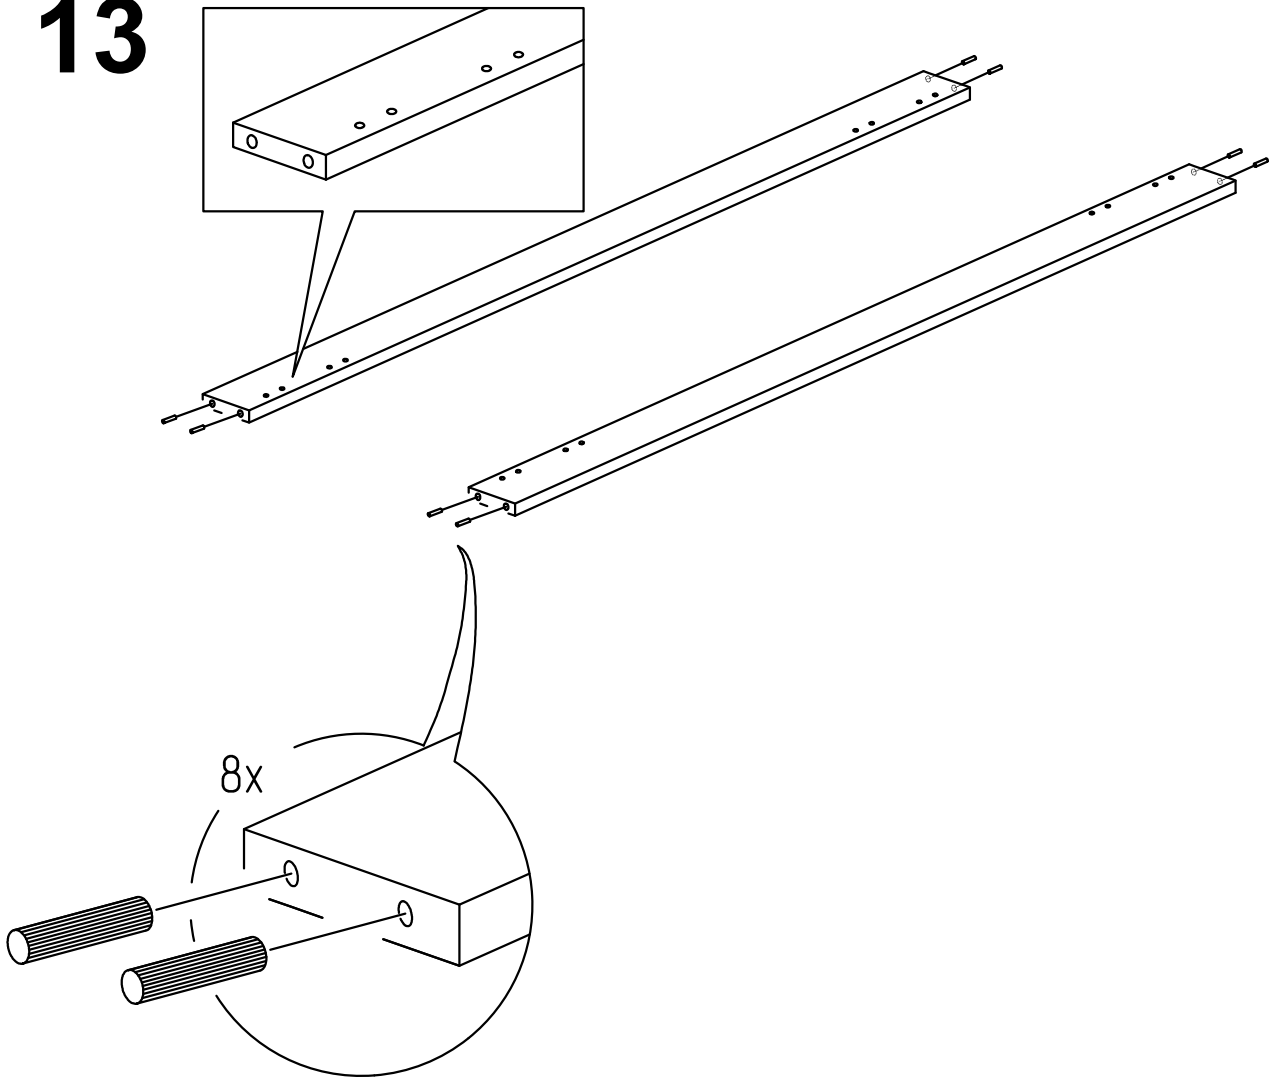

Витрина Лавиано

"1 Д"

Комплектующие

Поз.	Наименование	Размеры	Кол.
1	Крышка	658x408	1
2	Основание среднее	628x354	2
3	Основание	620x354	1
4	Фасад	300x550	2
5	Бок правый	1798x380	1
6	Бок левый	1798x380	1
7	Полка стеклянная	618x344	2
8	Стекло двери	1264x550	1
9	Декор боковой	1748x50	2
10	Декор нижний	654x50	1
11	Стенка задняя ДВП	1166x630	1
12	Стенка задняя ДВП	293x630	1
13	Стенка задняя ДВП	339x630	1
14	Опора-подставка		1

9

10

11

12

13

14

15

16