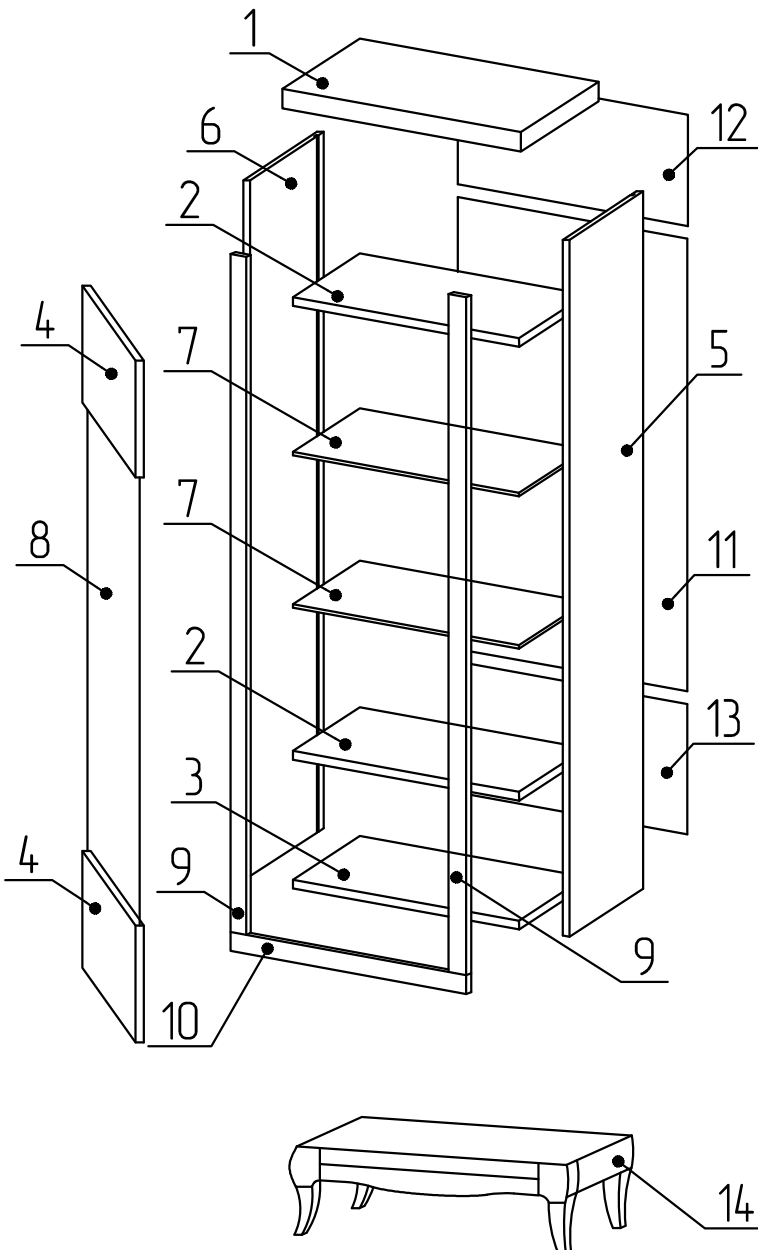

Витрина Лавиано

"1 Д"

Комплектующие

Поз.	Наименование	Размеры	Кол.
1	Крышка	658x408	1
2	Основание среднее	628x354	2
3	Основание	620x354	1
4	Фасад	300x550	2
5	Бок правый	1798x380	1
6	Бок левый	1798x380	1
7	Полка стеклянная	618x344	2
8	Стекло двери	1264x550	1
9	Декор боковой	1748x50	2
10	Декор нижний	654x50	1
11	Стенка задняя ДВП	1166x630	1
12	Стенка задняя ДВП	293x630	1
13	Стенка задняя ДВП	339x630	1
14	Опора-подставка		1

16 шт.	16 шт.	1 шт.
 15x13		 ручка
4 шт.	8 шт.	2 шт.
	M4x12 	M4x10 
1 шт.	36 шт.	16 шт.
		 D18
2 шт.	10 шт.	84 шт.
 H=2.2		 3.5x16
1 шт.	8 шт.	4 шт.
		
1 шт.	9 шт.	12 шт.
 200MM		
		4 шт.
		
		4 шт.
		

17

18

19

20

21

22

23

24