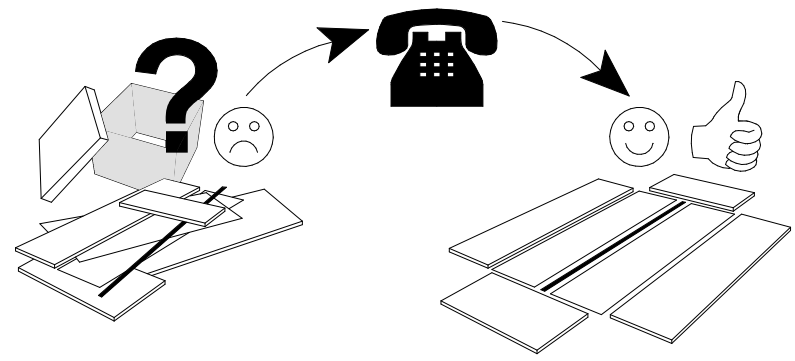

Д.4174.1

Стол журнальный "Мэдисон"
Coffee table "Madison"
Couchtisch "Madison"

EAC

EAЭС № BY/112 11.01. TP025 024 04451

Service · Dienstverlening · Serwis · Servis · Сервисная служба

Name · Naam · Nazwa · Isim · Название

Nr. · No. · Номер

Typ · Type · Tip · Тип

N	Size/MaB (mm)	Qty	✓
1	1030x80x18	2	
2	570x80x18	2	
3	430x80x80	2	
4	430x80x80	2	
5	1200x740x40	1	
6	1110x650x18	1	

1

2

3

4

5