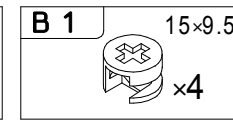

Д.4174.1

Стол журнальный "Мэдисон"
Coffee table "Madison"
Couchtisch "Madison"

EAC

EAЭС № BY/112 11.01. TP025 024 04451

Service · Dienstverlening · Serwis · Servis · Сервисная служба

Name · Naam · Nazwa · Isim · Название

Nr. · No. · Номер

Typ · Type · Tip · Тип

N	Size/MaB (mm)	Qty	✓
1	1030x80x18	2	
2	570x80x18	2	
3	430x80x80	2	
4	430x80x80	2	
5	1200x740x40	1	
6	1110x650x18	1	

1

2

3

4

5