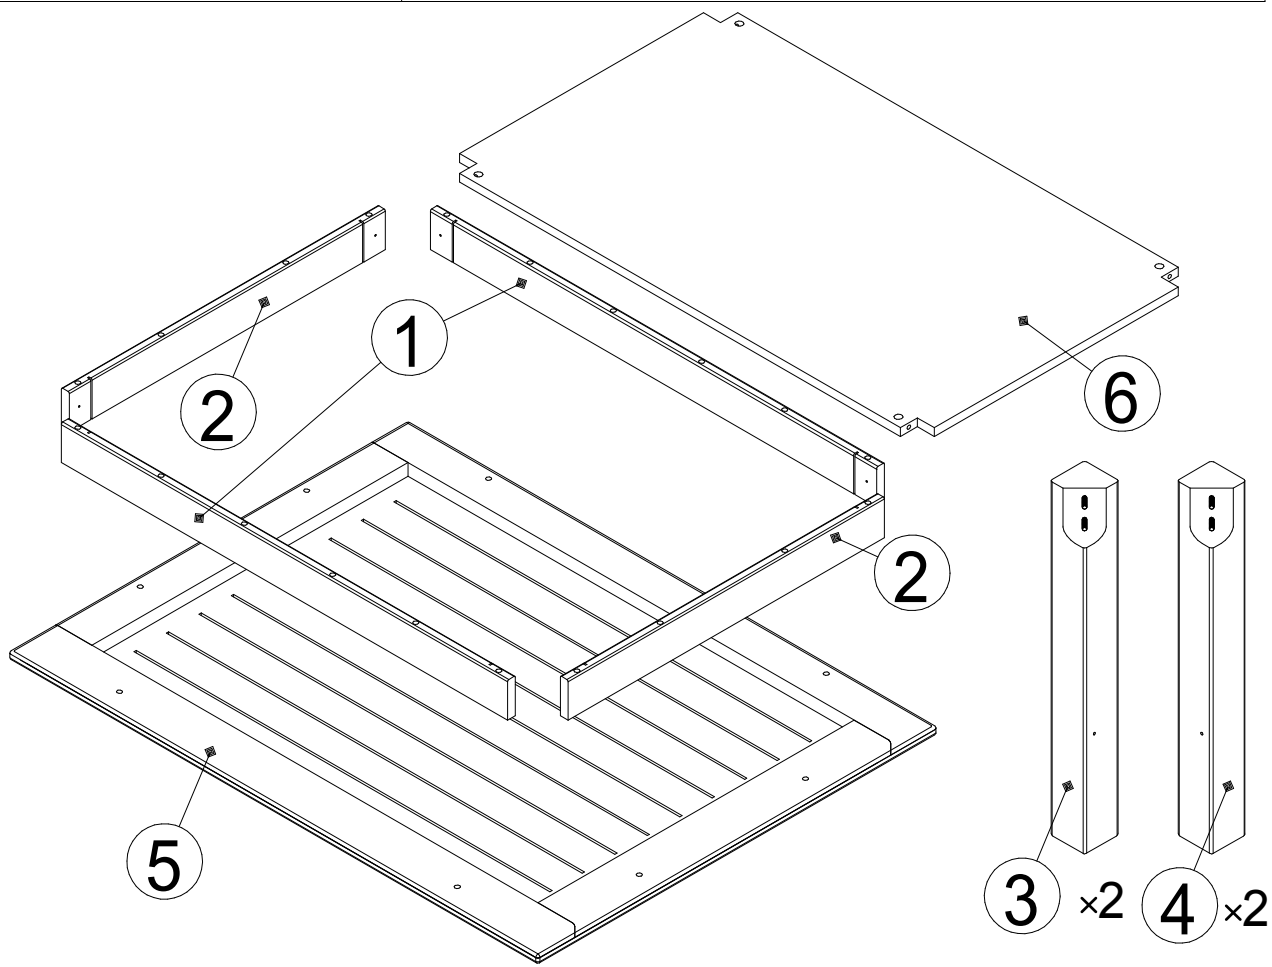

Д.4174.1

Стол журнальный "Мэдисон"
Coffee table "Madison"
Couchtisch "Madison"

EAC

EAЭС № BY/112 11.01. TP025 024 04451

Service · Dienstverlening · Serwis · Servis · Сервисная служба

Name · Naam · Nazwa · Isim · Название

Nr. · No. · Номер

Typ · Type · Tip · Тип

N	Size/MaB (mm)	Qty	✓
1	1030x80x18	2	
2	570x80x18	2	
3	430x80x80	2	
4	430x80x80	2	
5	1200x740x40	1	
6	1110x650x18	1	

1

2

3

4

5

J 52 13/17
 ×1

E 29 M10×30
 ×8

R 7 M10×8
 ×8

B 1 15×9.5
 ×4

5