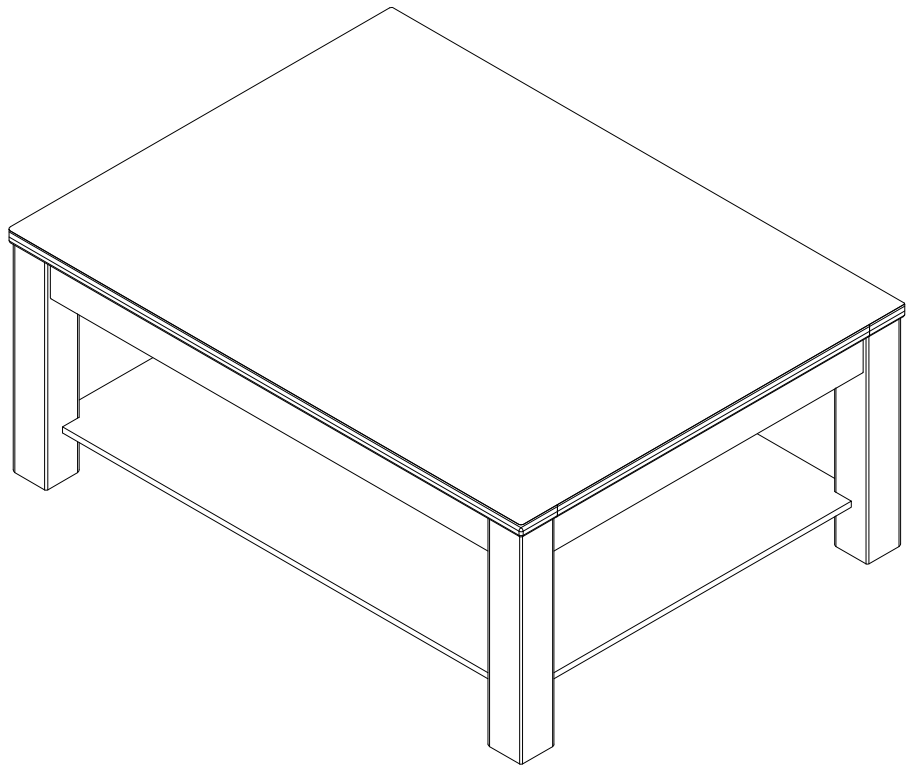

Д.4174.1

Стол журнальный "Мэдисон"
Coffee table "Madison"
Couchtisch "Madison"

EAC

EAЭС № BY/112 11.01. TP025 024 04451

Service · Dienstverlening · Serwis · Servis · Сервисная служба

Name · Naam · Nazwa · Isim · Название

Nr. · No. · Номер

Typ · Type · Tip · Тип

N	Size/MaB (mm)	Qty	✓
1	1030x80x18	2	
2	570x80x18	2	
3	430x80x80	2	
4	430x80x80	2	
5	1200x740x40	1	
6	1110x650x18	1	

1

2

3

4

5

J 52 13/17
 ×1

E 29 M10×30
 ×8

R 7 M10×8
 ×8

B 1 15×9.5
 ×4

5