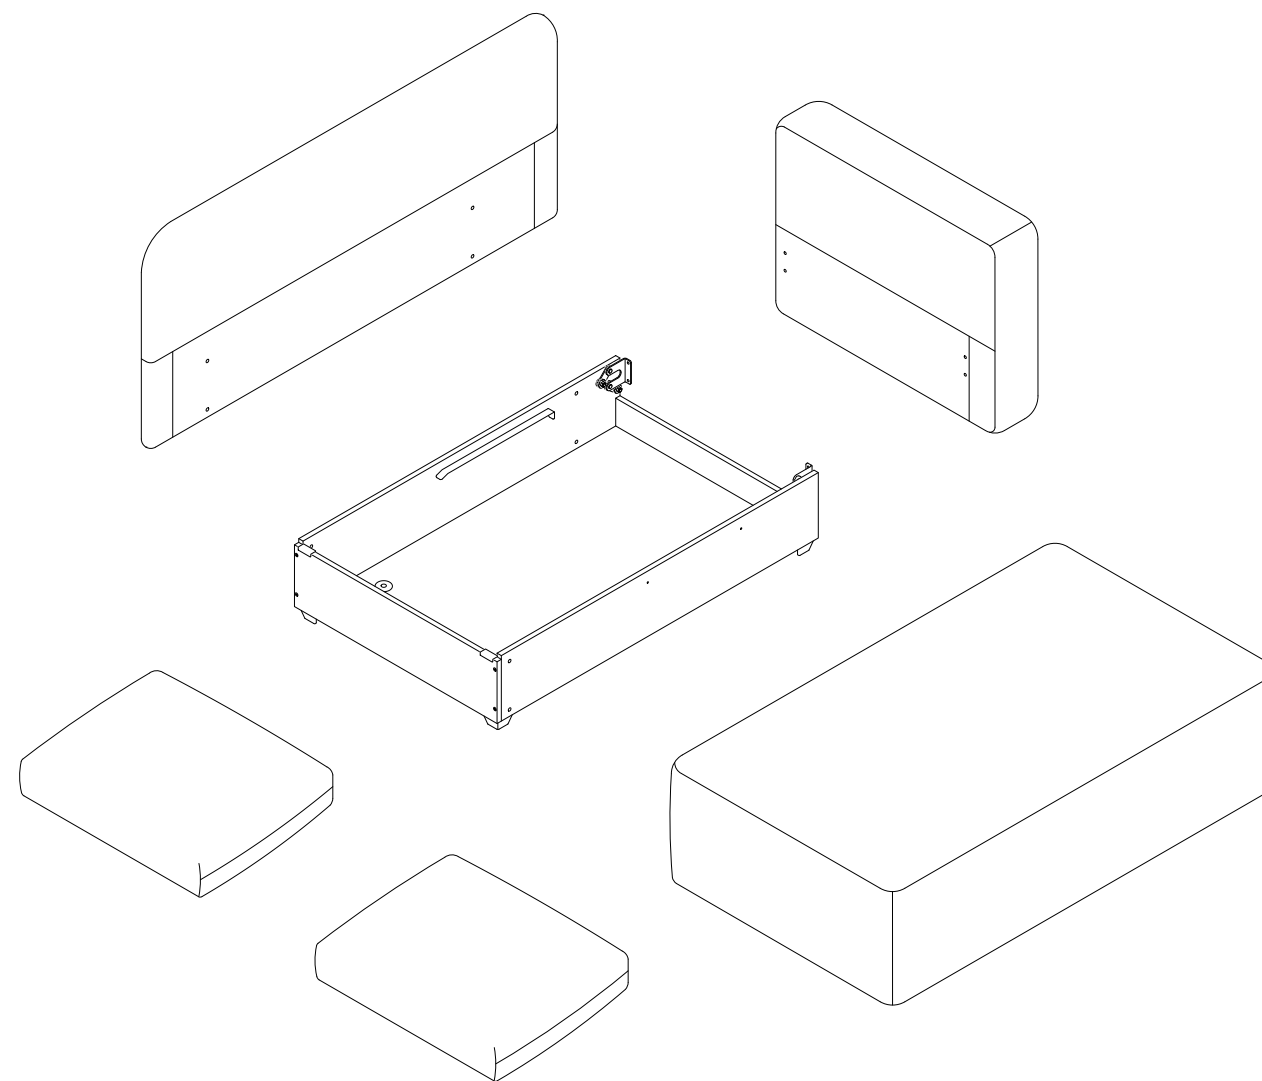

Инструкция по сборке

Дизайн 074 А21

Дизайн 087 А21

Диван-кровать "Еврокнижка"

* При левостороннем расположении откидного подлокотника порядок сборки не изменяется.

i

M 1:1

Дизайн 074 А21 комплектуется одной декоративной подушкой.