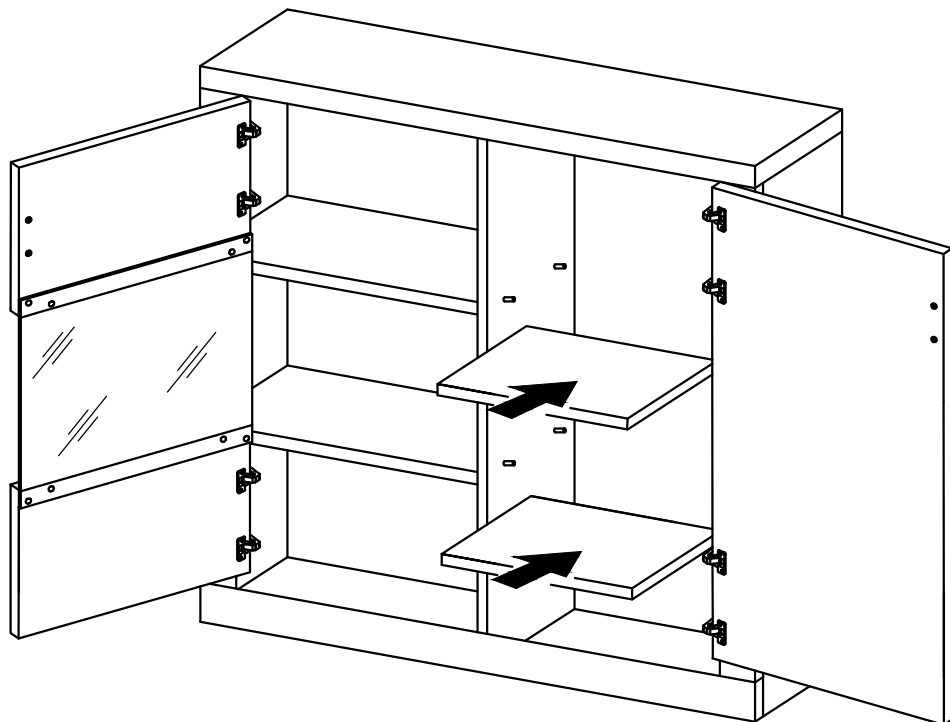

Комод Лавиано

"2Д 1С"

Комплектующие

Поз.	Наименование	Размеры	Кол.
1	Крышка	1512x406	1
2	Боковина левая	1146x380	1
3	Боковина правая	1146x380	1
4	Фасад	1092x700	1
5	Фасад	300x700	2
6	Стекло	610x700	1
7	Декор боковой	1097x50	2
8	Полка	729x326	2
9	Бок внутренний	1130x354	1
10	Стенка задняя ДВП	741x1150	2
11	Основание	1474x354	1
12	Декор нижний	50x1510	1
13	Ручка		2
14	Опора-подставка		1
15	Горизонталь	731x350	2

17

18

19

20

21

22

23

24