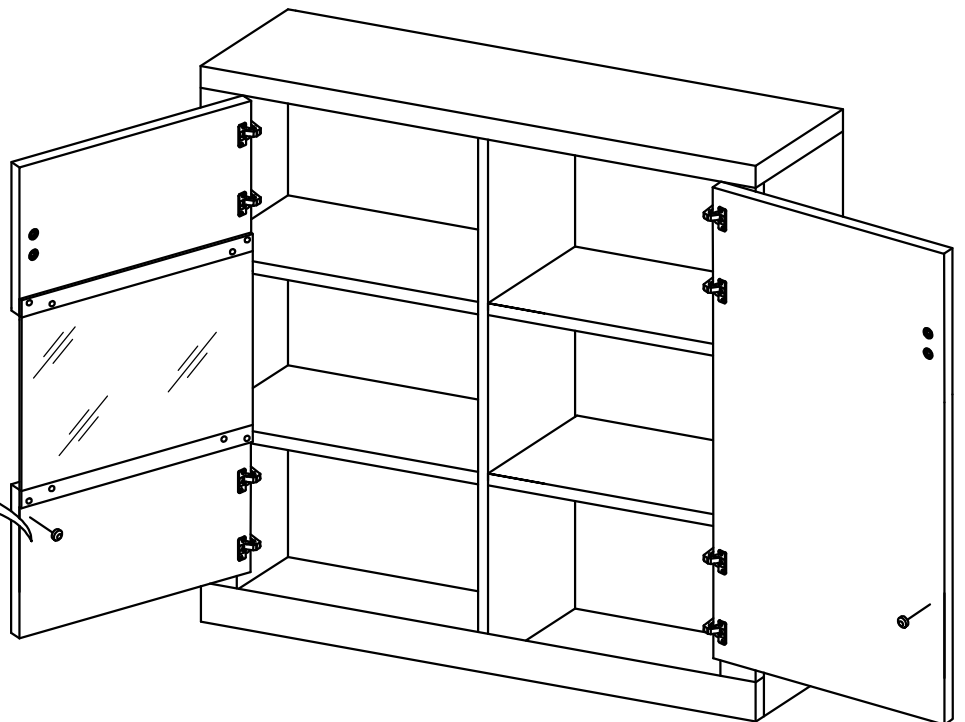

Комод Лавиано

"2Д 1С"

Комплектующие

Поз.	Наименование	Размеры	Кол.
1	Крышка	1512x406	1
2	Боковина левая	1146x380	1
3	Боковина правая	1146x380	1
4	Фасад	1092x700	1
5	Фасад	300x700	2
6	Стекло	610x700	1
7	Декор боковой	1097x50	2
8	Полка	729x326	2
9	Бок внутренний	1130x354	1
10	Стенка задняя ДВП	741x1150	2
11	Основание	1474x354	1
12	Декор нижний	50x1510	1
13	Ручка		2
14	Опора-подставка		1
15	Горизонталь	731x350	2

17

18

19

20

21

22

23

24