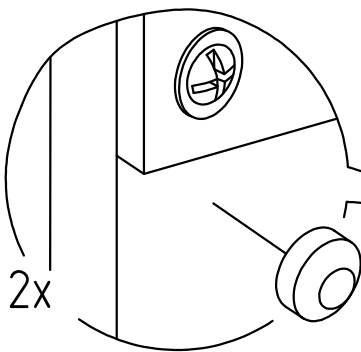

Комод Лавиано

"2Д 1С"

Комплектующие

Поз.	Наименование	Размеры	Кол.
1	Крышка	1512x406	1
2	Боковина левая	1146x380	1
3	Боковина правая	1146x380	1
4	Фасад	1092x700	1
5	Фасад	300x700	2
6	Стекло	610x700	1
7	Декор боковой	1097x50	2
8	Полка	729x326	2
9	Бок внутренний	1130x354	1
10	Стенка задняя ДВП	741x1150	2
11	Основание	1474x354	1
12	Декор нижний	50x1510	1
13	Ручка		2
14	Опора-подставка		1
15	Горизонталь	731x350	2

18 шт.  15x13	18 шт. 	2 шт.  ручка
4 шт. 	16 шт.  M4x12	4 шт.  M4x10
4 шт. 	28 шт. 	8 шт.  D18
2 шт.  H=2.2	16 шт. 	80 шт.  3.5x16
2 шт. 	8 шт. 	3 шт. 
7x50 	10 шт. 	10 шт. 
3 шт. 	1 шт. 	1 шт. 
1 шт. 	1 шт. 	1 шт. 

17

18

19

20

21

22

23

24