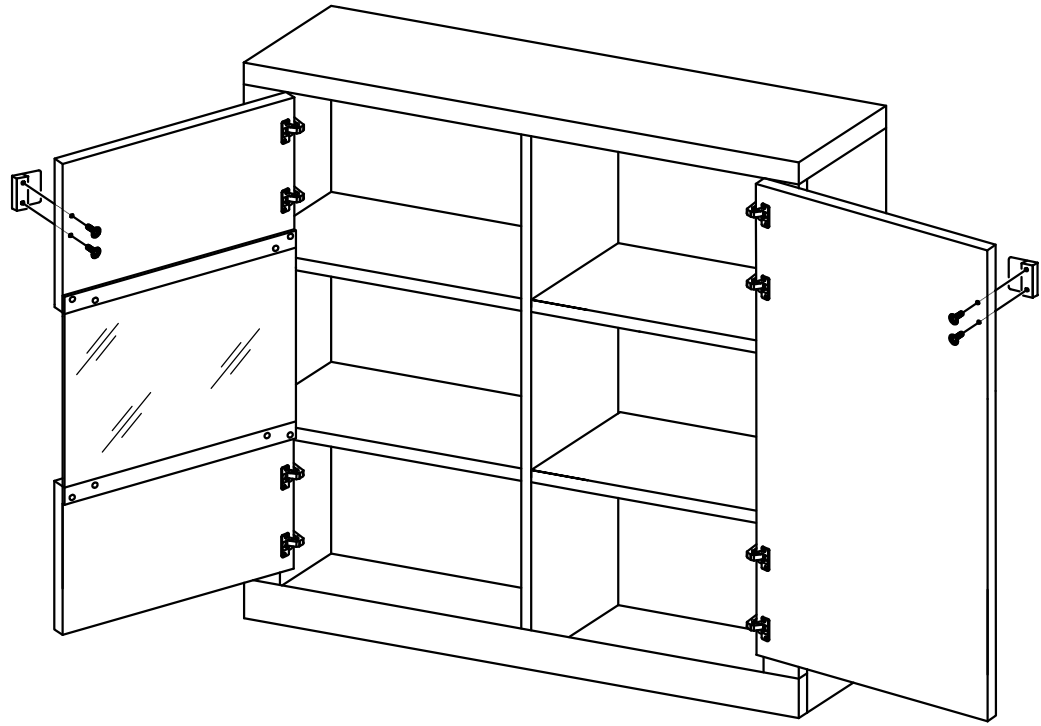

Комод Лавиано

"2Д 1С"

Комплектующие

Поз.	Наименование	Размеры	Кол.
1	Крышка	1512x406	1
2	Боковина левая	1146x380	1
3	Боковина правая	1146x380	1
4	Фасад	1092x700	1
5	Фасад	300x700	2
6	Стекло	610x700	1
7	Декор боковой	1097x50	2
8	Полка	729x326	2
9	Бок внутренний	1130x354	1
10	Стенка задняя ДВП	741x1150	2
11	Основание	1474x354	1
12	Декор нижний	50x1510	1
13	Ручка		2
14	Опора-подставка		1
15	Горизонталь	731x350	2

17

18

19

20

21

22

23

24