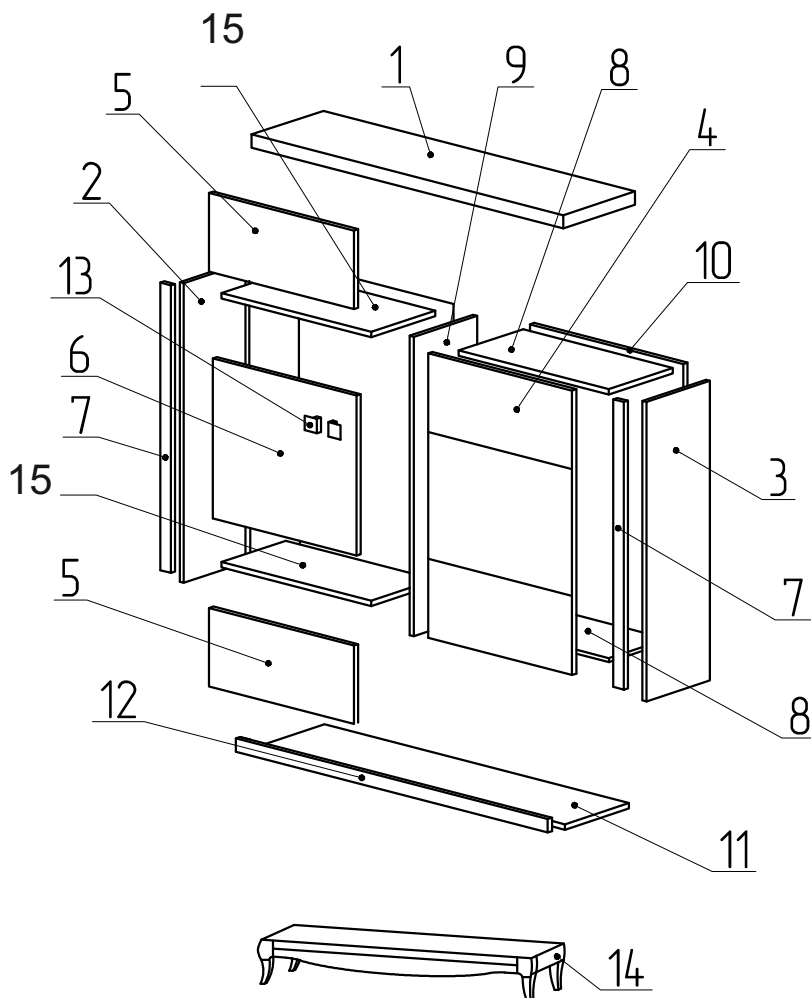

Комод Лавиано

"2Д 1С"

Комплектующие

Поз.	Наименование	Размеры	Кол.
1	Крышка	1512x406	1
2	Боковина левая	1146x380	1
3	Боковина правая	1146x380	1
4	Фасад	1092x700	1
5	Фасад	300x700	2
6	Стекло	610x700	1
7	Декор боковой	1097x50	2
8	Полка	729x326	2
9	Бок внутренний	1130x354	1
10	Стенка задняя ДВП	741x1150	2
11	Основание	1474x354	1
12	Декор нижний	50x1510	1
13	Ручка		2
14	Опора-подставка		1
15	Горизонталь	731x350	2

18 шт.  15x13	18 шт. 	2 шт.  ручка
4 шт. 	16 шт.  M4x12	4 шт.  M4x10
4 шт. 	28 шт. 	8 шт.  D18
2 шт.  H=2.2	16 шт. 	80 шт.  3.5x16
2 шт. 	8 шт. 	3 шт. 
7x50 	10 шт. 	10 шт. 
3 шт. 	1 шт. 	1 шт. 
1 шт. 	1 шт. 	1 шт. 