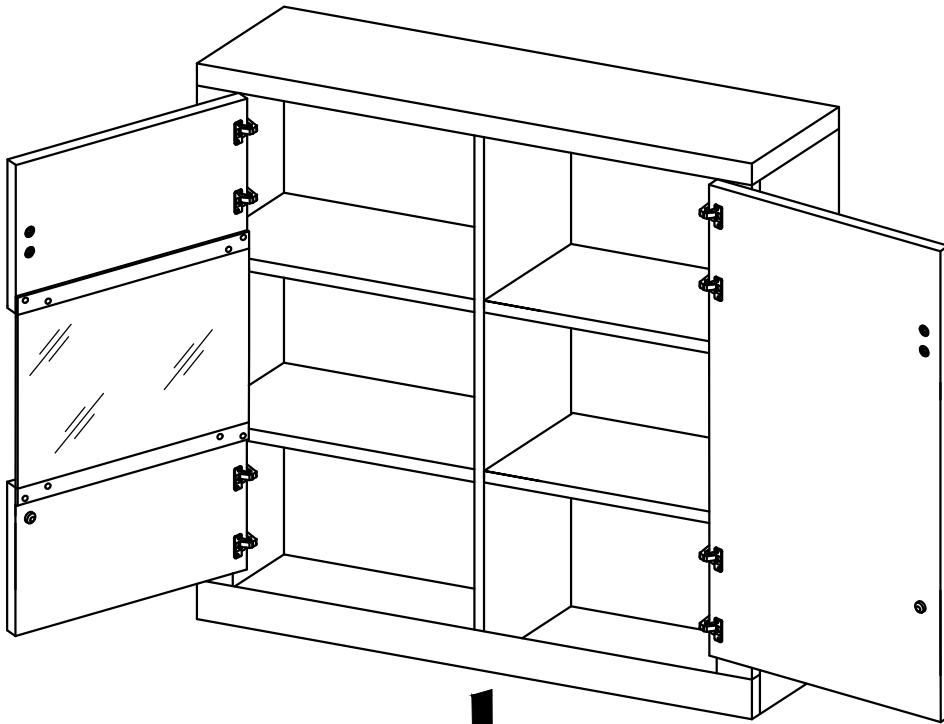

Комод Лавиано

"2Д 1С"

Комплектующие

Поз.	Наименование	Размеры	Кол.
1	Крышка	1512x406	1
2	Боковина левая	1146x380	1
3	Боковина правая	1146x380	1
4	Фасад	1092x700	1
5	Фасад	300x700	2
6	Стекло	610x700	1
7	Декор боковой	1097x50	2
8	Полка	729x326	2
9	Бок внутренний	1130x354	1
10	Стенка задняя ДВП	741x1150	2
11	Основание	1474x354	1
12	Декор нижний	50x1510	1
13	Ручка		2
14	Опора-подставка		1
15	Горизонталь	731x350	2

17

18

19

20

21

22

23

24