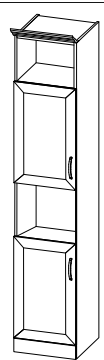

**Александрия**  
ЛД.618020.000 - Стеллаж

**Aleksandria**  
LD.618020.000- Rack

	442
	2262
	462

A x20	B x20	C 8x30 x24	D x8	E 1,6x25 x30	F 3,5x16 x20	G 3,5x20 x9	H 3,5x30 x2	I x4
J x4	K 4x13 x9	L x2	M x1	N M4x25 x4	O x4	P Ø18 x3	Q Ø14 x8	R 3,5x19 x8
S 7x50 x8	T x2	U x4						

L- left side      R- right side

	8x30			1,6x25		3,5x16			
B	x20	C	x24	D	x8	E	x30	F	x8
									
I	x4	O	x4						

R

	8x30			1,6x25		3,5x16	
B	x20	C	x24	D	x8	F	x8
							
I	x4	O	x4				

L

	
A x20	7x50
S x8	x8

				
3,5x30	1,6x25	3,5x16		3,5x19
H x2	E x20	F x2	M x1	R x8