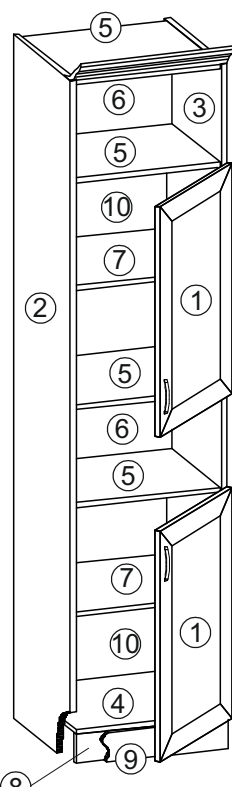

**Александрия**  
ЛД.618020.000 - Стеллаж

**Aleksandria**  
LD.618020.000- Rack

	442
	2262
	462

A x20	B x20	C 8x30 x24	D x8	E 1,6x25 x30	F 3,5x16 x20	G 3,5x20 x9	H 3,5x30 x2	I x4
J x4	K 4x13 x9	L x2	M x1	N M4x25 x4	O x4	P Ø18 x3	Q Ø14 x8	R 3,5x19 x8
S 7x50 x8	T x2	U x4						

L- left side      R- right side

	8x30			1,6x25		3,5x16			
B	x20	C	x24	D	x8	E	x30	F	x8
									
I	x4	O	x4						

R

	8x30			1,6x25		3,5x16	
B	x20	C	x24	D	x8	F	x8
							
I	x4	O	x4				

L

	
A x20	7x50
S x8	x8

				
3,5x30	1,6x25	3,5x16		3,5x19
H x2	E x20	F x2	M x1	R x8