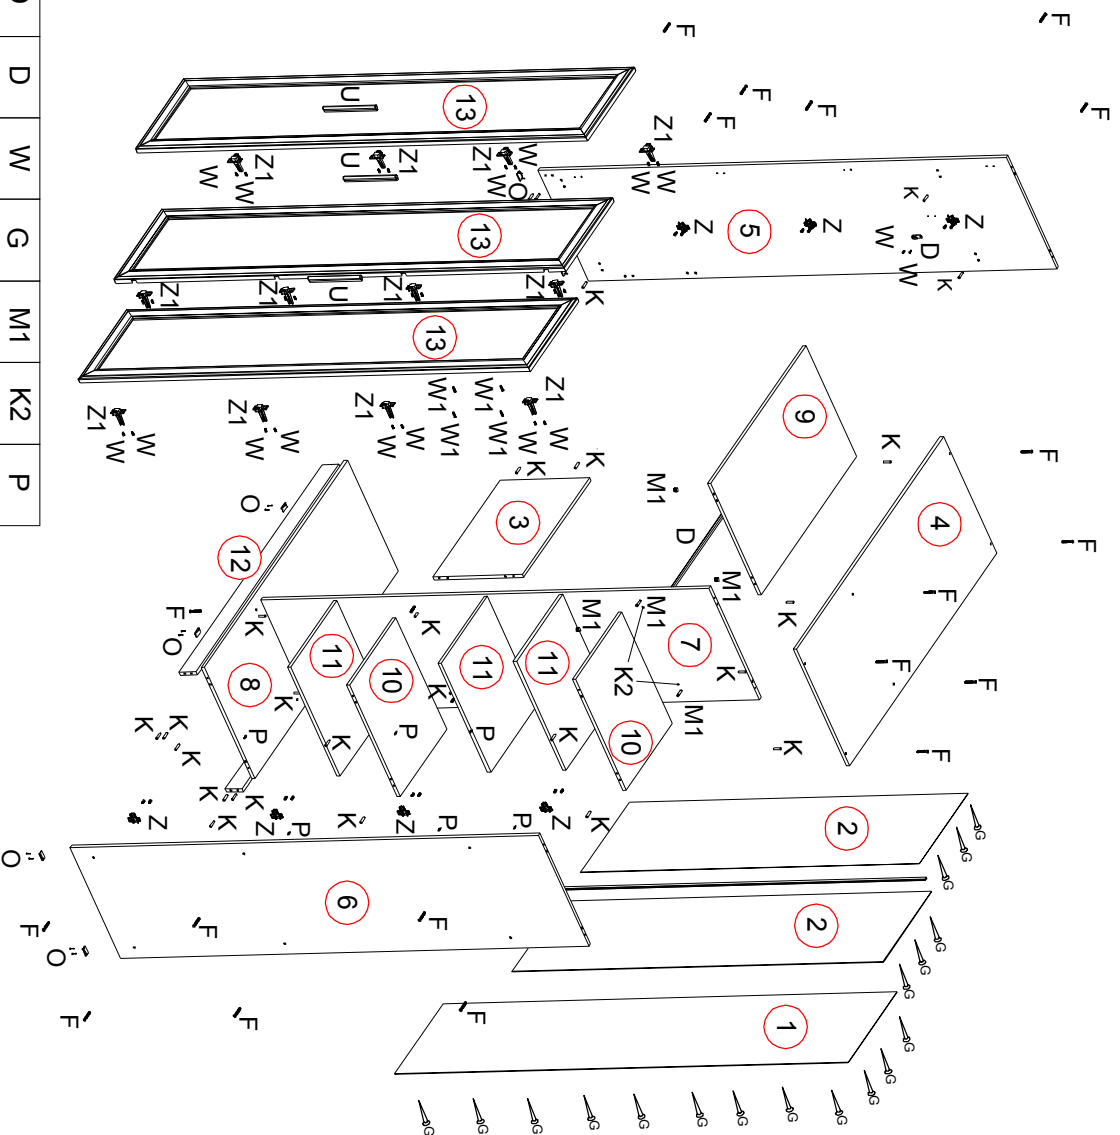

Набор мебели «Аделина» Шкаф СВ 612 схема сборки

№ дет	Код детали	Габариты			Кол-во
		2140	446	3	
1	3.442.01.01	2140	446	3	1
2	3.442.01.02	1801	446	3	2
3	B.442.01.04	345	875	16	1
4	K.442.01.01	1351	581	16	1
5	B.442.01.01	2209	554	16	1
6	B.442.01.02	2209	554	16	1
7	B.442.01.03	2113	554	16	1
8	F.442.01.01	1317	554	16	1
9	F.442.01.02	875	554	16	1
10	F.442.01.03	426	554	16	2
11	F.442.01.04	424	544	16	3
12	Ц.442.01.01	1317	80	16	2
13	Д.442.01.01	2123	446	22	3

К	Z	Z2	Z3	F	У	W1	H	O	D	D	W	G	M1	K2	P
Шкант 8x30	Планка	Петля накладная	Петля полнакладная	Евровинт 7x50	Ручка 224	Винт 4x30	Проф. стык. 176мм	Опора	Штанга 888мм	Штырь-ограничитель	Саморез 4x13	Гвоздь 1,6x25	Дюбель двухсторонний	Шкант 8x50	Полкодержатель
X32	X12	X8	X4	X24	X3	X6	X1	X6	X1к-а	X2	X28	X130	X2	X2	X12