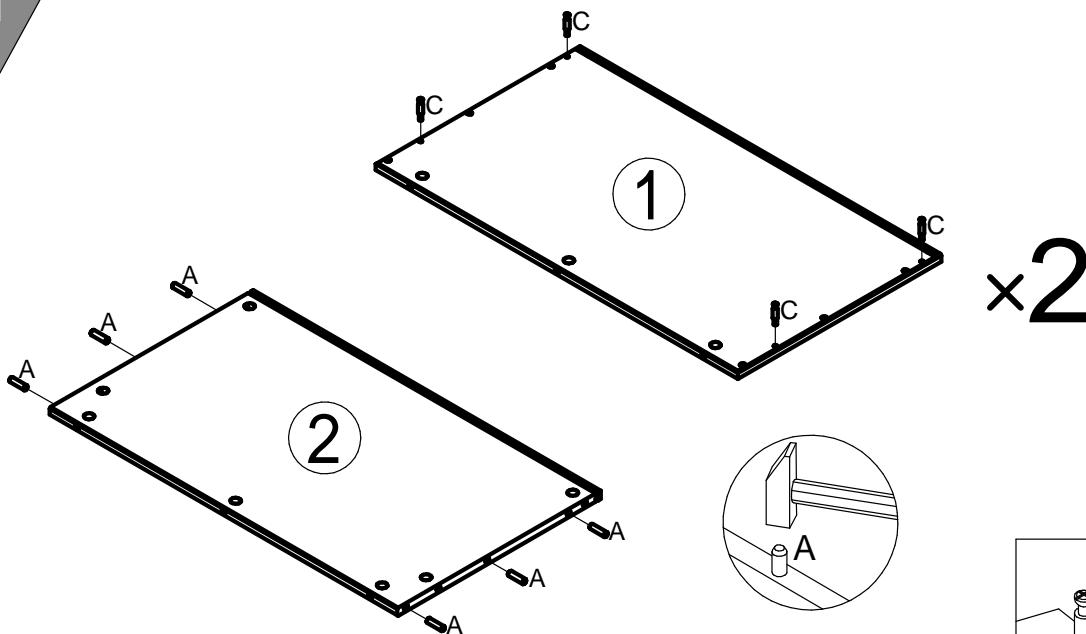

Д.1151.1

Шкаф с витриной "Мэдисон"

Vitrine "Madison"

Eckschrank "Madison"

Вариант 1

Вариант 2

EAC

EAЭС № ВУ/112 11.01. TP025 024 04565

0  
10  
20  
30  
40  
50  
60  
70  
80  
90  
100  
110  
120  
130  
140  
150  
160  
170  
180  
190  
200

N	Size/MaB (mm)	Qty	✓	N	Size/MaB (mm)	Qty	✓
1	586x400x14	2		11	502x170x18	2	
2	558x400x14	1		12	310x115x12	2	
3	1972x400x14	1		13	310x115x12	2	
4	1972x400x14	1		14	472x115x12	2	
5	557x403x14	3		15	307x481x4	2	
6	586x40x30	2		16	130x26x45	4	
7	506x40x30	1		17	304x26x24	4	
8	1920x40x30	1		18	100x100x40	4	
9	1920x40x30	1		19	1569x567x4	1	
10	1534x502x18	1		20	407x567x4	1	

1

-  8x30  
x12
-  7x24  
x4
-  3.5x35  
x8
-  8x20  
x8

Вариант 2

Вариант 1

- O** x4
- R** 5.8x11 x8
- D** 3.5x15 x8

5

	8x30 x6
---	------------

	7x24 x29
---	-------------

6

	15x9.5 x6
--	--------------

7

15x9.5  
x8

7x24  
x8

3.5x35  
x8

x2

M4x23  
x4