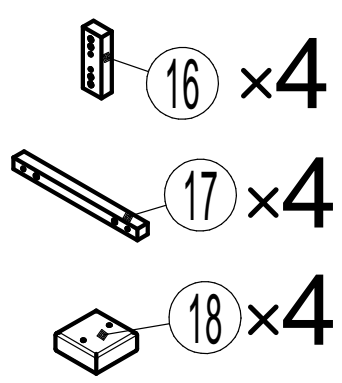

Д.1151.1

Шкаф с витриной "Мэдисон"

Vitrine "Madison"

Eckschrank "Madison"

Вариант 1

Вариант 2

EAC

EAЭС № ВУ/112 11.01. TP025 024 04565

0  
10  
20  
30  
40  
50  
60  
70  
80  
90  
100  
110  
120  
130  
140  
150  
160  
170  
180  
190  
200

N	Size/MaB (mm)	Qty	✓	N	Size/MaB (mm)	Qty	✓
1	586x400x14	2		11	502x170x18	2	
2	558x400x14	1		12	310x115x12	2	
3	1972x400x14	1		13	310x115x12	2	
4	1972x400x14	1		14	472x115x12	2	
5	557x403x14	3		15	307x481x4	2	
6	586x40x30	2		16	130x26x45	4	
7	506x40x30	1		17	304x26x24	4	
8	1920x40x30	1		18	100x100x40	4	
9	1920x40x30	1		19	1569x567x4	1	
10	1534x502x18	1		20	407x567x4	1	

1

-  8x30  
x12
-  7x24  
x4
-  3.5x35  
x8
-  8x20  
x8

Вариант 2

Вариант 1

- O** x4
- R** 5.8x11 x8
- D** 3.5x15 x8

5

	8x30 x6
---	------------

	7x24 x29
---	-------------

6

	15x9.5 x6
--	--------------

7

15x9.5  
x8

7x24  
x8

3.5x35  
x8

x2

M4x23  
x4