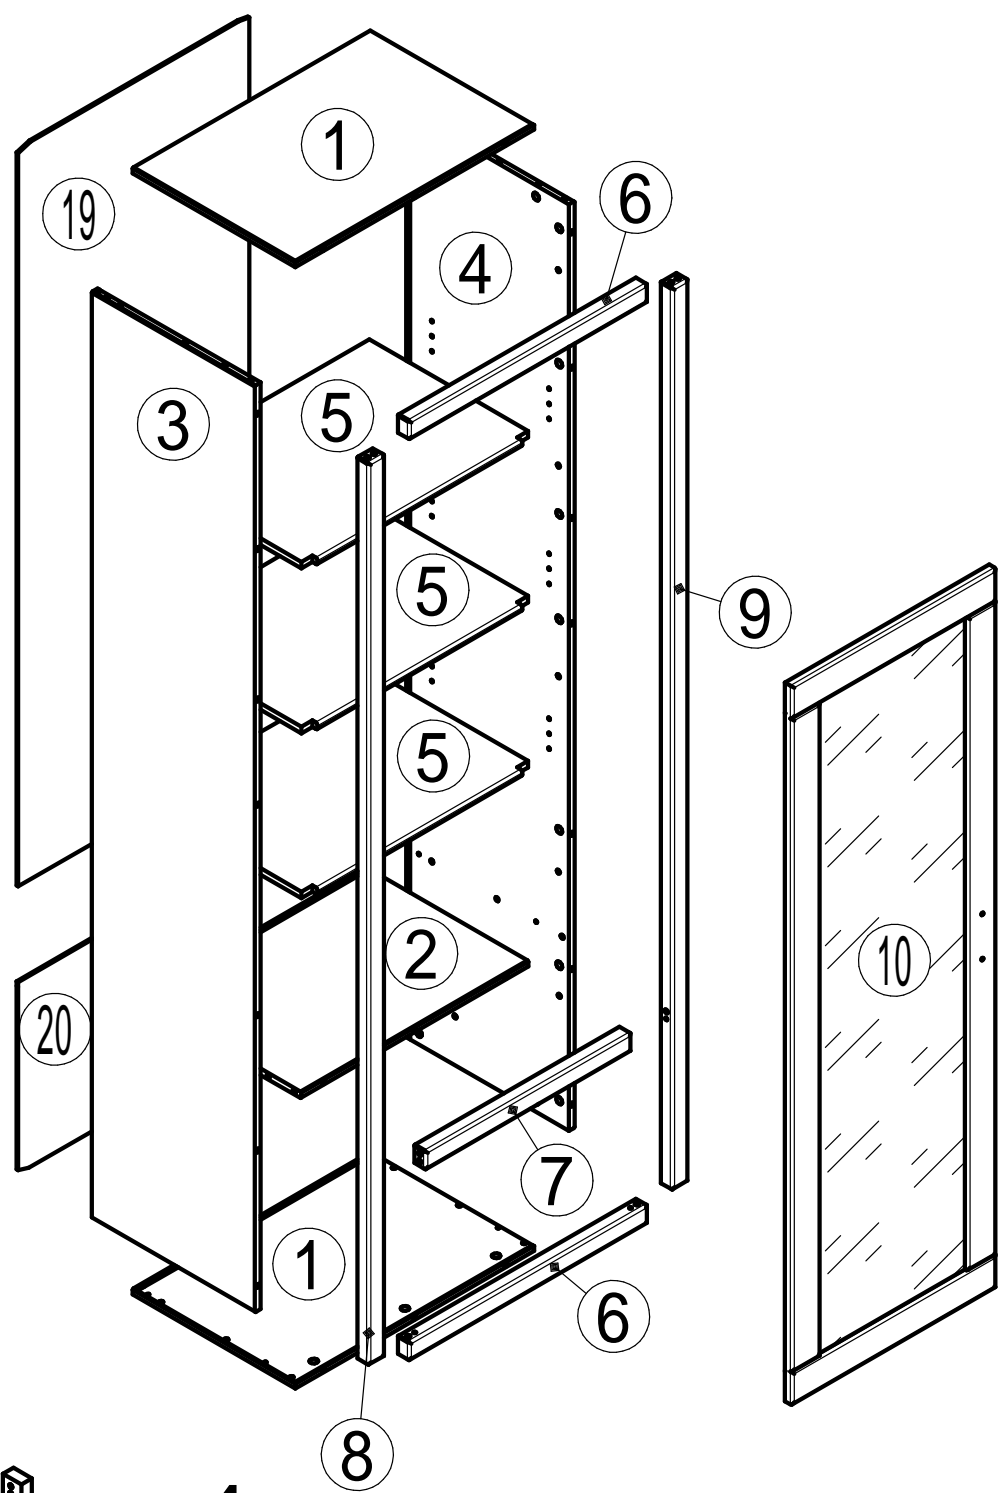

Д.1151.1

Шкаф с витриной "Мэдисон"

Vitrine "Madison"

Eckschrank "Madison"

Вариант 1

Вариант 2

EAC

EAЭС № ВУ/112 11.01. TP025 024 04565

0  
10  
20  
30  
40  
50  
60  
70  
80  
90  
100  
110  
120  
130  
140  
150  
160  
170  
180  
190  
200

N	Size/MaB (mm)	Qty	✓	N	Size/MaB (mm)	Qty	✓
1	586x400x14	2		11	502x170x18	2	
2	558x400x14	1		12	310x115x12	2	
3	1972x400x14	1		13	310x115x12	2	
4	1972x400x14	1		14	472x115x12	2	
5	557x403x14	3		15	307x481x4	2	
6	586x40x30	2		16	130x26x45	4	
7	506x40x30	1		17	304x26x24	4	
8	1920x40x30	1		18	100x100x40	4	
9	1920x40x30	1		19	1569x567x4	1	
10	1534x502x18	1		20	407x567x4	1	

1

-  8x30  
x12
-  7x24  
x4
-  3.5x35  
x8
-  8x20  
x8

Вариант 2

Вариант 1

- O** x4
- R** 5.8x11 x8
- D** 3.5x15 x8

5

	8x30 x6
---	------------

	7x24 x29
---	-------------

6

	15x9.5 x6
--	--------------

7

15x9.5  
x8

7x24  
x8

3.5x35  
x8

x2

M4x23  
x4