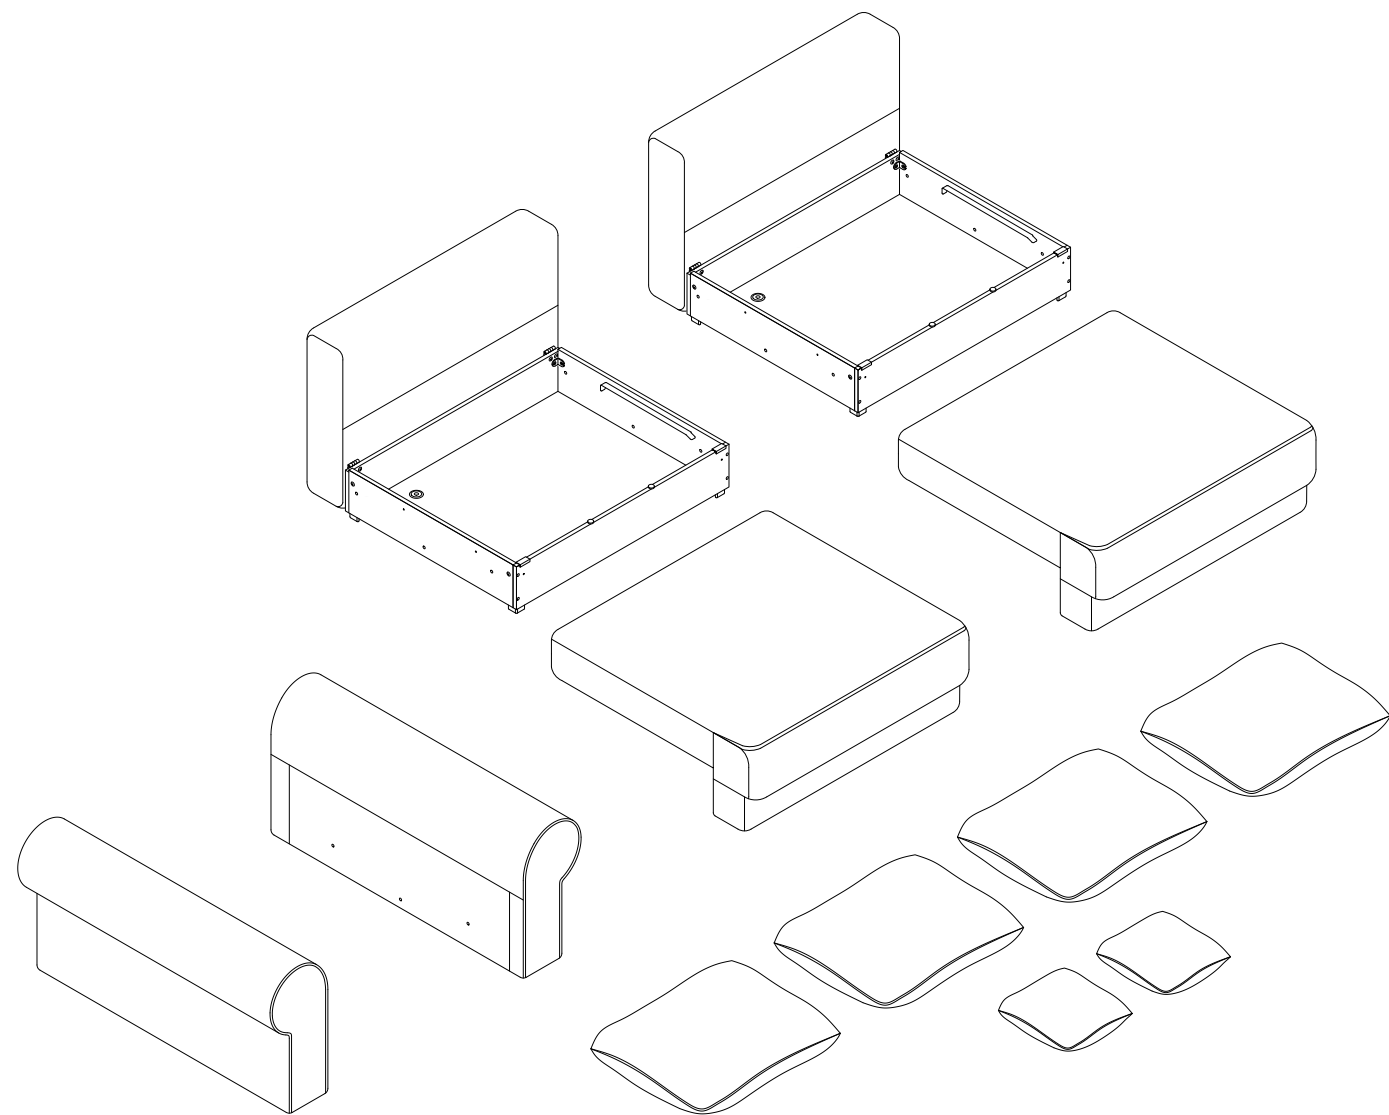

Инструкция по сборке

Флоренция

Диван-кровать "Еврокнижка"

Дизайн 114

A32 Lux

6

М 1:1

Ш24x8пласт

x2

Ш8ув

x12

M8

x3

M8x50

x9

ПД-010