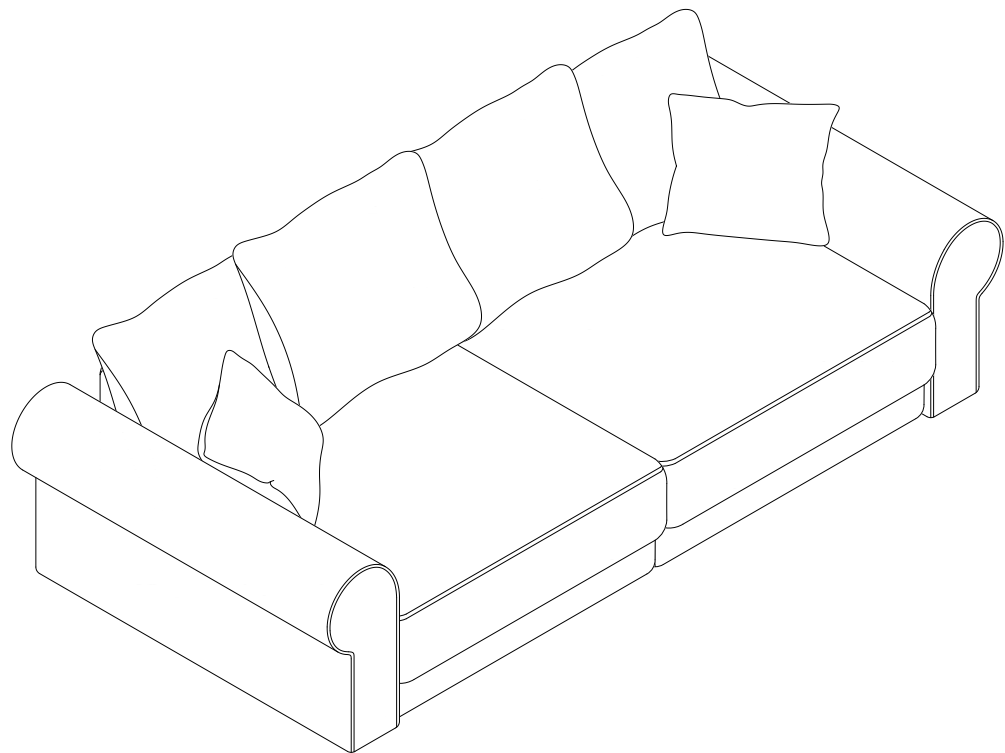

Инструкция по сборке

Флоренция

Диван-кровать "Еврокнижка"

Дизайн 114

A32 Lux

6

М 1:1

Ш24x8пласт