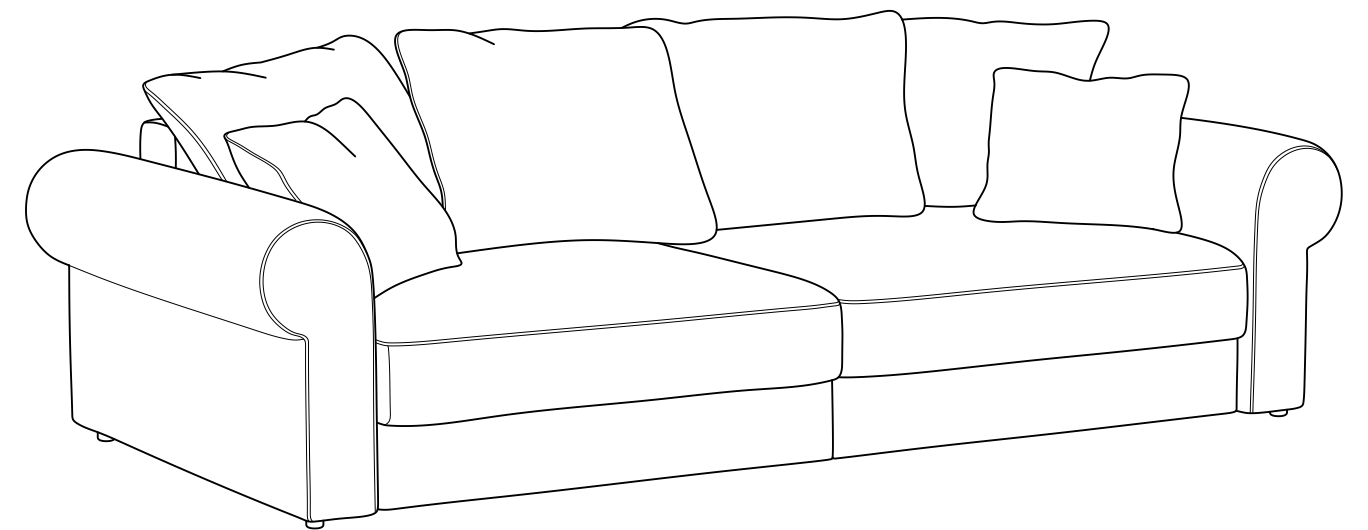

Инструкция по сборке

Флоренция

Диван-кровать "Еврокнижка"

Дизайн 114

A32 Lux

6

М 1:1

Ш24x8пласт