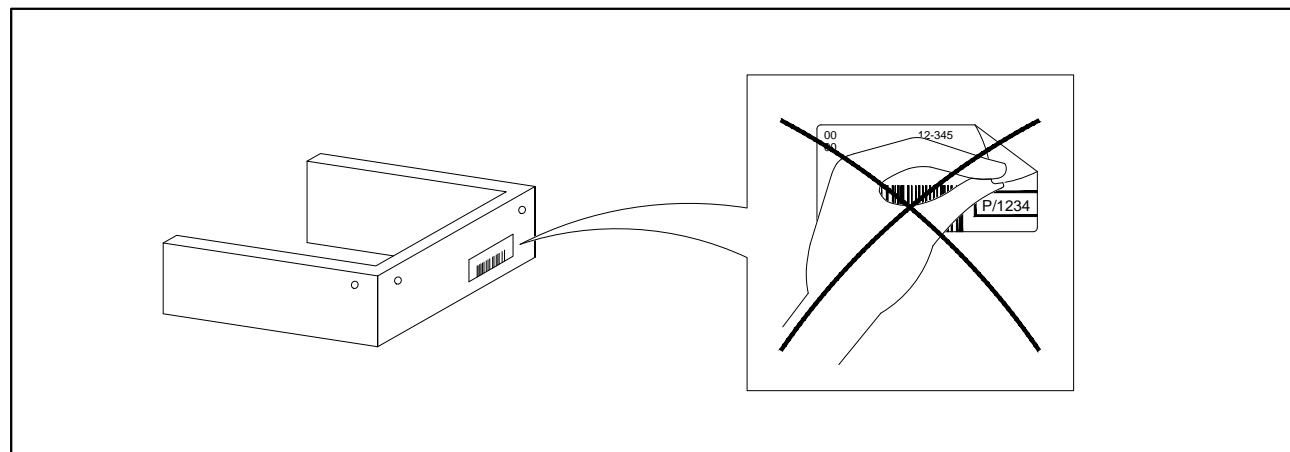

Инструкция по сборке

Флоренция

Диван-кровать "Еврокнижка"

Дизайн 114

A32 Lux

6

М 1:1

Ш24x8пласт

x2

Ш8ув

x12

M8

x3

M8x50

x9

ПД-010