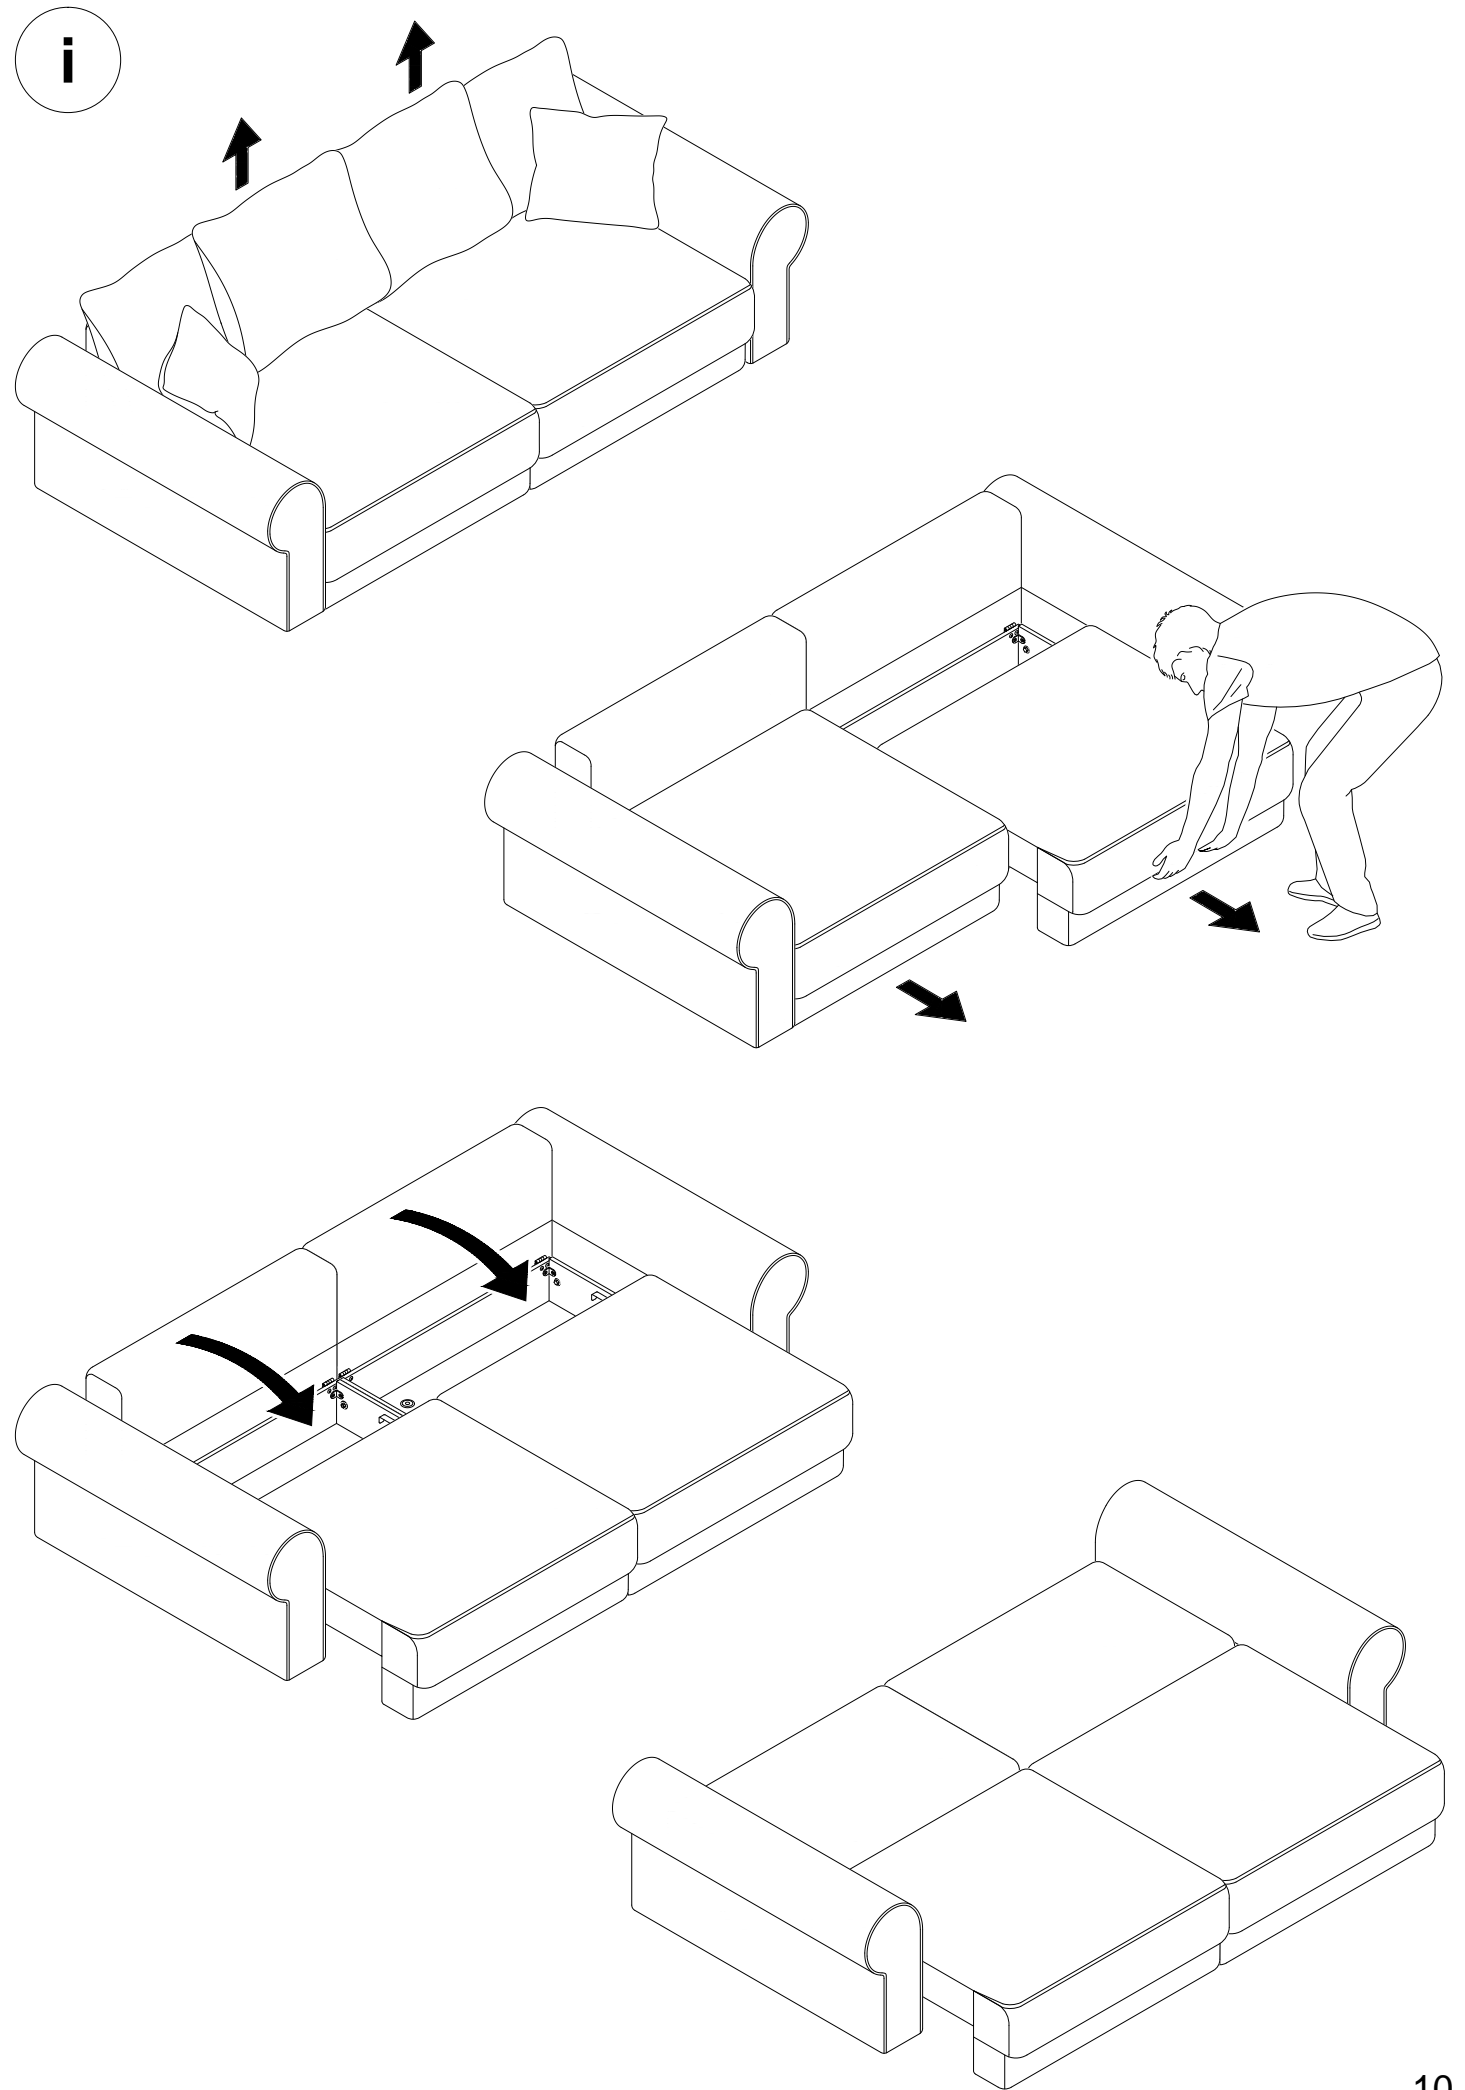

Инструкция по сборке

Флоренция

Диван-кровать "Еврокнижка"

Дизайн 114

A32 Lux

6

М 1:1

Ш24x8пласт