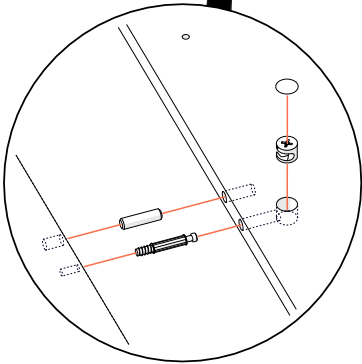

*крепеж для крепления ремней к стене в комплект не входит

**используйте заглушки,
входящие в комплект,
чтобы закрыть
технологические отверстия**

эксцентрик

1

2

L

10x

x12