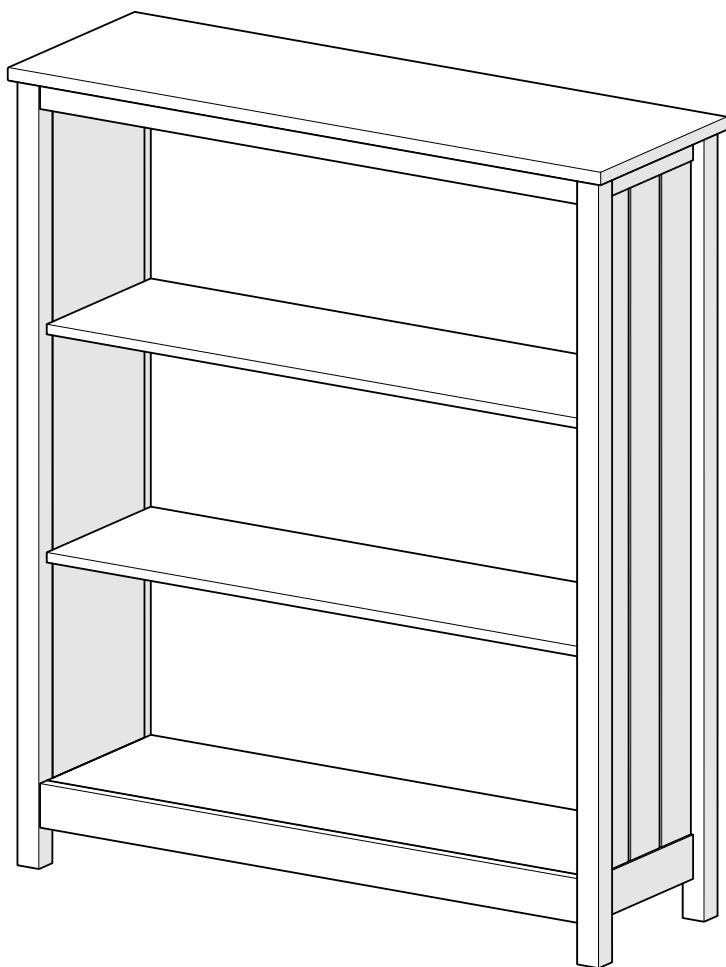

стеллаж малый

ellipse™ wood

1. Инструкции по безопасности

1.1. Пожалуйста, внимательно прочитайте и сохраните данную инструкцию.

1.2. Необходимые детали для крепления к стене поставляются в комплекте. Крепление стеллажа к стене является **обязательным**.
Опрокидывание мебели может травмировать ваших детей.

1.3. Сборку стеллажа рекомендуется выполнять вдвоем.

1.4. Стеллаж должен быть защищен от попадания солнечных лучей, его не следует размещать вблизи отопительных приборов.

1.5. Производитель не несет ответственности за неправильную установку изделия.