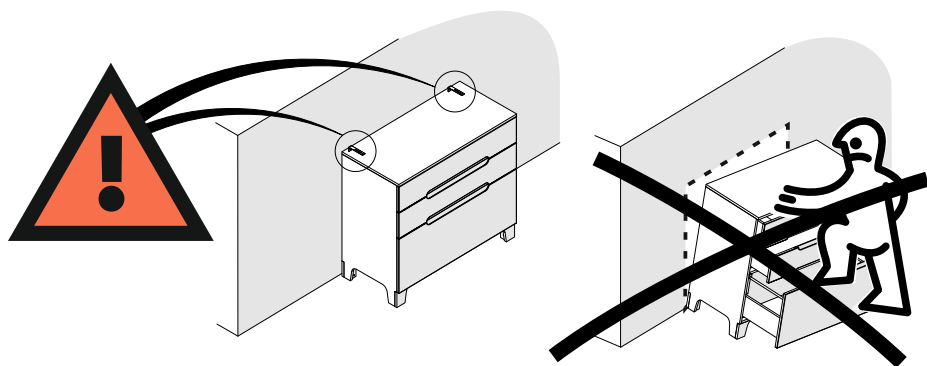

стеллаж малый

ellipse™ wood

1. Инструкции по безопасности

1.1. Пожалуйста, внимательно прочитайте и сохраните данную инструкцию.

1.2. Необходимые детали для крепления к стене поставляются в комплекте. Крепление стеллажа к стене является **обязательным**.
Опрокидывание мебели может травмировать ваших детей.

1.3. Сборку стеллажа рекомендуется выполнять вдвоем.

1.4. Стеллаж должен быть защищен от попадания солнечных лучей, его не следует размещать вблизи отопительных приборов.

1.5. Производитель не несет ответственности за неправильную установку изделия.

1.6. Не используйте стеллаж если он поврежден.

1.7. Не следует использовать стеллаж на неровной поверхности.

1.8. Периодически проверяйте крепежные узлы.

2. Рекомендации по эксплуатации и уходу

2.1. Мебель рекомендуется эксплуатировать в проветриваемом, сухом помещении с температурой воздуха не ниже +10 С и относительной влажности воздуха от 45 до 70%.

2.3. Мебель должна быть защищена от прямого попадания солнечных лучей, не должна размещаться вблизи отопительных приборов.

ВНИМАНИЕ!!!
КРЕПЛЕНИЕ СТЕЛЛАЖА К СТЕНЕ
ЯВЛЯЕТСЯ ОБЯЗАТЕЛЬНЫМ!!!

ВНИМАНИЕ!
Ремни могут отличаться
от изображенных
в данной инструкции