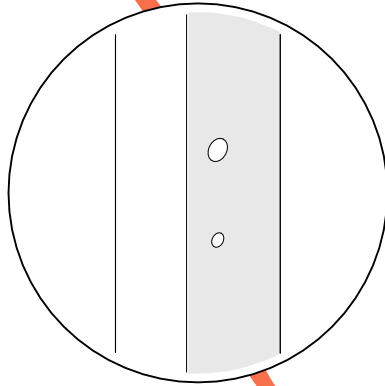

*крепеж для крепления ремней к стене в комплект не входит

**используйте заглушки,
входящие в комплект,
чтобы закрыть
технологические отверстия**

эксцентрик

1

2

L

10x

x12