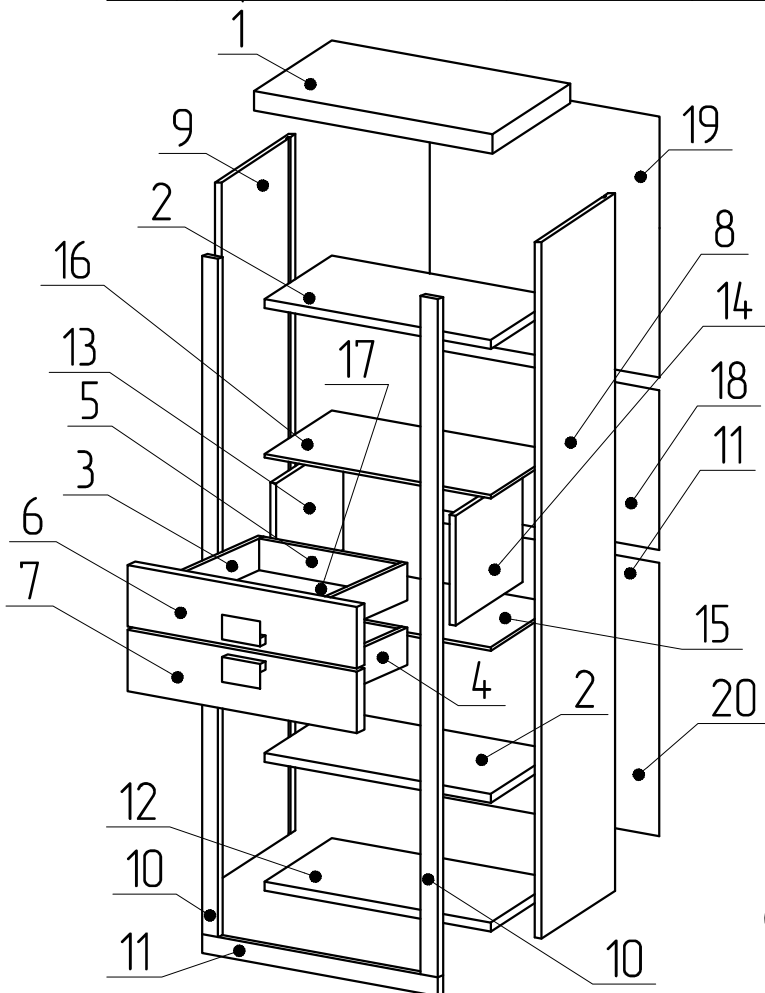

Комплектующие

Поз.	Наименование	Размеры	Кол.
1	Крышка	658x408	1
2	Полка	617x350	2
3	Боковина ящика лев	290x90	2
4	Боковина ящика прав	290x90	2
5	Задняя стенка ящика	482x76	2
6	Накладка верхняя	550x150	1
7	Накладка нижняя	550x150	1
8	Боковина правая	1798x380	1
9	Боковина левая	1798x380	1
10	Декор боковой	1748x50	2
11	Декор нижний	654x50	1
12	Основание	620x354	1
13	Боковина под ящик лев	274x300	1
14	Боковина под ящик прав	274x300	1
15	Основание под ящиками	620x352	1
16	Основание над ящиками	620x352	1
17	Основание ящика ДВП	489x294	1
18	Стенка задняя ДВП	284x630	1
19	Стенка задняя ДВП	735x630	1
20	Стенка задняя ДВП	776x630	1
21	Опора-подставка		1

28 шт.	28 шт.	2 шт.
15x13		ручка
28 шт.	4 шт.	24 шт.
18	M4x22	
6 шт.	12 шт.	14 шт.
16 шт.	30 шт.	8 шт.
	3.5x16	
4 шт.	8 шт.	2 шт.
	7x50	правый
1 шт.	2 шт.	2 шт.
	правый	левый
2 шт.		
		левый