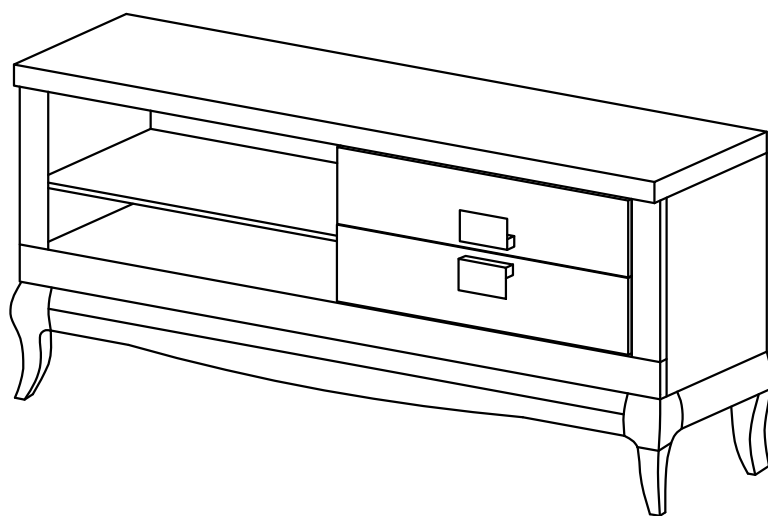

Тумба Лавиано "ТВ 2Я"

Комплектующие

Поз.	Наименование	Размеры	Кол.
1	Крышка	1212x470	1
2	Декор нижний	1208x50	1
3	Декор боковой	310x50	2
4	Боковина левая	360x444	1
5	Боковина правая	360x444	1
6	Бок внутр. левый	344x418	1
7	Бок внутр. правый	344x418	1
8	Накладка верхняя	150x500	1
9	Накладка нижняя	150x500	1
10	Бок ящика правый	390x90	2
11	Бок ящика левый	390x90	2
12	Задняя стенка ящика	476x76	2
13	Основание ящика ДВП	484x394	2
14	Полка	585x390	2
15	Основание	1174x418	1
16	Стенка задняя ДВП	581x364	1
17	Стенка задняя ДВП	599x364	1
18	Основание-подставка		1