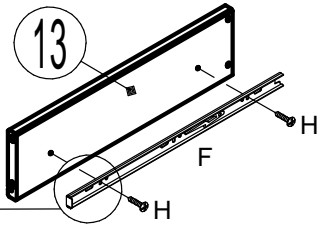

Д.5135.1

Тумба для телерадиоаппаратуры

"Мэдисон"

TV stand "Madison"

TV-Ständer "Madison"

**EAC**

EAЭС № BY/112 11.01. TP025 024 04565

0  
10  
20  
30  
40  
50  
60  
70  
80  
90  
100  
110  
120  
130  
140  
150  
160  
170  
180  
190  
200

2

- A** 8×30  
×12
- Z** 7×24  
×4
- D** 3.5×35  
×4
- 8×20  
×4

3

- F** ×2
- G** 5.8×11  
×4
- H** 3.5×15  
×4

4

- A** 8×30  
×6
- C** 7×24  
×26

5

6

7

8

9

10

- 4.0x45  
x8
- x4
- x4