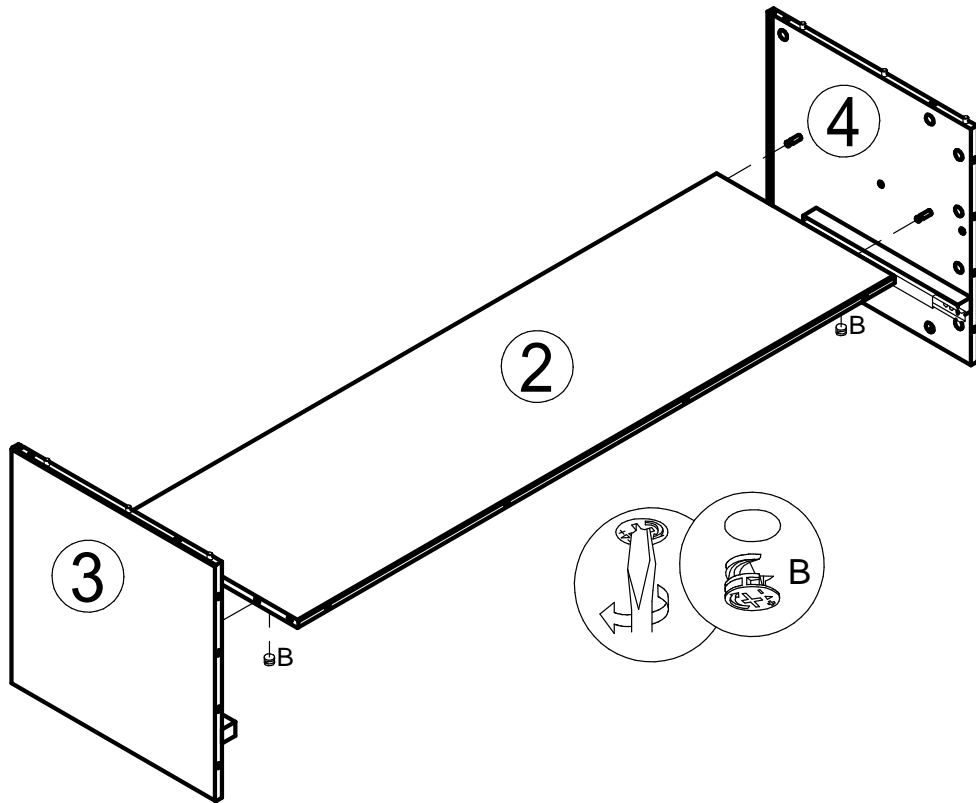

Д.5135.1

Тумба для телерадиоаппаратуры

"Мэдисон"

TV stand "Madison"

TV-Ständer "Madison"

**EAC**

EAЭС № BY/112 11.01. TP025 024 04565

0  
10  
20  
30  
40  
50  
60  
70  
80  
90  
100  
110  
120  
130  
140  
150  
160  
170  
180  
190  
200

2

- A** 8×30  
×12
- Z** 7×24  
×4
- D** 3.5×35  
×4
- 8×20  
×4

3

- F** ×2
- G** 5.8×11  
×4
- H** 3.5×15  
×4

4

- A** 8×30  
×6
- C** 7×24  
×26

5

6

7

8

9

10

- 4.0x45  
x8
- x4
- x4