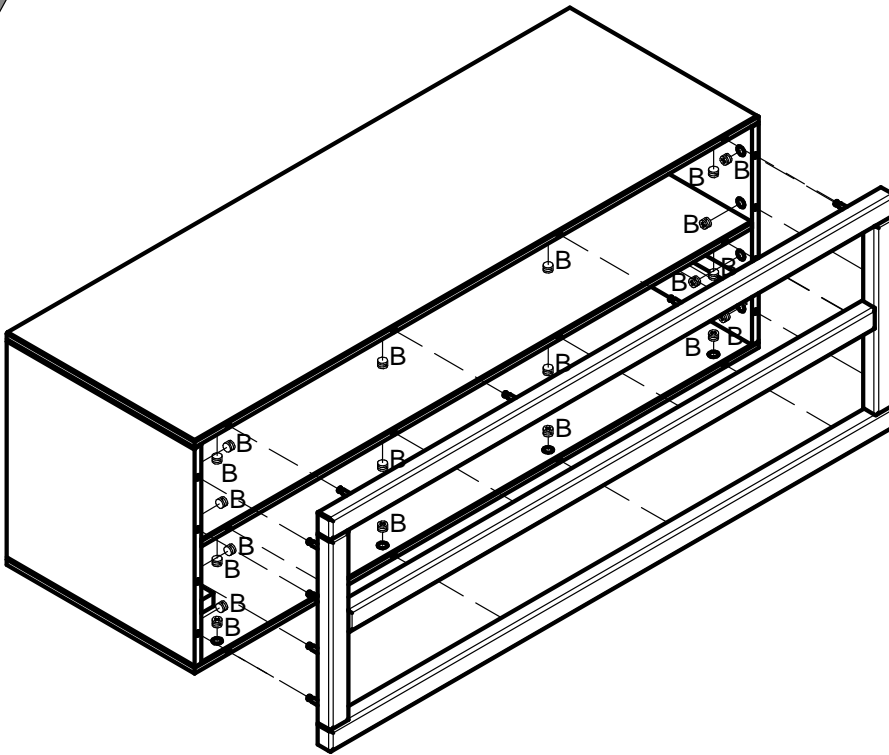

Д.5135.1

Тумба для телерадиоаппаратуры

"Мэдисон"

TV stand "Madison"

TV-Ständer "Madison"

**EAC**

EAЭС № BY/112 11.01. TP025 024 04565

0  
10  
20  
30  
40  
50  
60  
70  
80  
90  
100  
110  
120  
130  
140  
150  
160  
170  
180  
190  
200

2

- A** 8×30  
×12
- Z** 7×24  
×4
- D** 3.5×35  
×4
- 8×20  
×4

3

- F** ×2
- G** 5.8×11  
×4
- H** 3.5×15  
×4

4

- A** 8×30  
×6
- C** 7×24  
×26

5

6

7

8

9

10

- 4.0x45  
x8
- x4
- x4