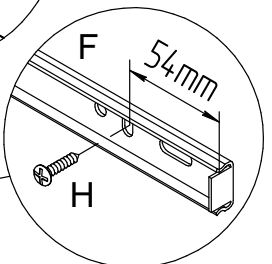

Д.5135.1

Тумба для телерадиоаппаратуры

"Мэдисон"

TV stand "Madison"

TV-Ständer "Madison"

**EAC**

EAЭС № BY/112 11.01. TP025 024 04565

0  
10  
20  
30  
40  
50  
60  
70  
80  
90  
100  
110  
120  
130  
140  
150  
160  
170  
180  
190  
200

2

- A** 8×30  
×12
- Z** 7×24  
×4
- D** 3.5×35  
×4
- 8×20  
×4

3

- F** ×2
- G** 5.8×11  
×4
- H** 3.5×15  
×4

4

- A** 8×30  
×6
- C** 7×24  
×26

5

6

7

8

9

10

- 4.0x45  
x8
- x4
- x4