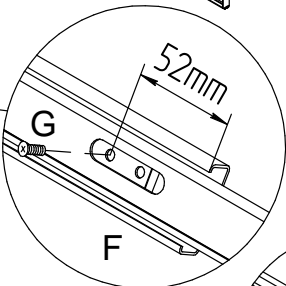

Д.5135.1

Тумба для телерадиоаппаратуры

"Мэдисон"

TV stand "Madison"

TV-Ständer "Madison"

**EAC**

EAЭС № BY/112 11.01. TP025 024 04565

0  
10  
20  
30  
40  
50  
60  
70  
80  
90  
100  
110  
120  
130  
140  
150  
160  
170  
180  
190  
200

2

- A** 8×30  
×12
- Z** 7×24  
×4
- D** 3.5×35  
×4
- 8×20  
×4

3

- F** ×2
- G** 5.8×11  
×4
- H** 3.5×15  
×4

4

- A** 8×30  
×6
- C** 7×24  
×26

5

6

7

8

9

10

- 4.0x45  
x8
- x4
- x4