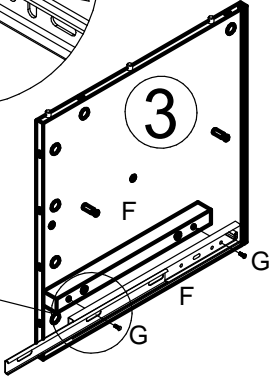

Д.5135.1

Тумба для телерадиоаппаратуры

"Мэдисон"

TV stand "Madison"

TV-Ständer "Madison"

**EAC**

EAЭС № BY/112 11.01. TP025 024 04565

0  
10  
20  
30  
40  
50  
60  
70  
80  
90  
100  
110  
120  
130  
140  
150  
160  
170  
180  
190  
200

2

- A** 8×30  
×12
- Z** 7×24  
×4
- D** 3.5×35  
×4
- 8×20  
×4

3

- F** ×2
- G** 5.8×11  
×4
- H** 3.5×15  
×4

4

- A** 8×30  
×6
- C** 7×24  
×26

5

6

7

8

9

10

- 4.0x45  
x8
- x4
- x4