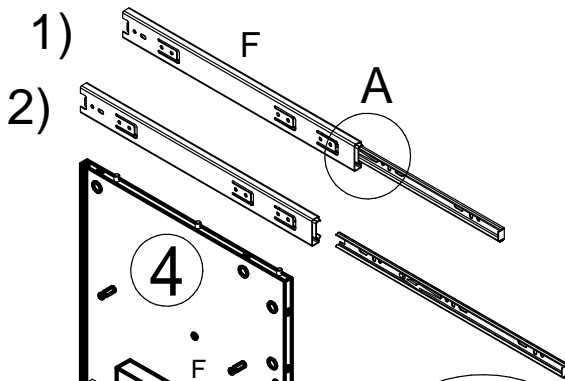

Д.5135.1

Тумба для телерадиоаппаратуры

"Мэдисон"

TV stand "Madison"

TV-Ständer "Madison"

**EAC**

EAЭС № BY/112 11.01. TP025 024 04565

0  
10  
20  
30  
40  
50  
60  
70  
80  
90  
100  
110  
120  
130  
140  
150  
160  
170  
180  
190  
200

2

- A** 8×30  
×12
- Z** 7×24  
×4
- D** 3.5×35  
×4
- 8×20  
×4

3

- F** ×2
- G** 5.8×11  
×4
- H** 3.5×15  
×4

4

- A** 8×30  
×6
- C** 7×24  
×26

5

6

7

8

9

10

- 4.0x45  
x8
- x4
- x4