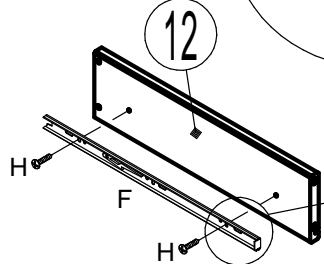

Д.5135.1

Тумба для телерадиоаппаратуры

"Мэдисон"

TV stand "Madison"

TV-Ständer "Madison"

**EAC**

EAЭС № BY/112 11.01. TP025 024 04565

0  
10  
20  
30  
40  
50  
60  
70  
80  
90  
100  
110  
120  
130  
140  
150  
160  
170  
180  
190  
200

2

- A** 8×30  
×12
- Z** 7×24  
×4
- D** 3.5×35  
×4
- 8×20  
×4

3

- F** ×2
- G** 5.8×11  
×4
- H** 3.5×15  
×4

4

- A** 8×30  
×6
- C** 7×24  
×26

5

6

7

8

9

10

- 4.0x45  
x8
- x4
- x4