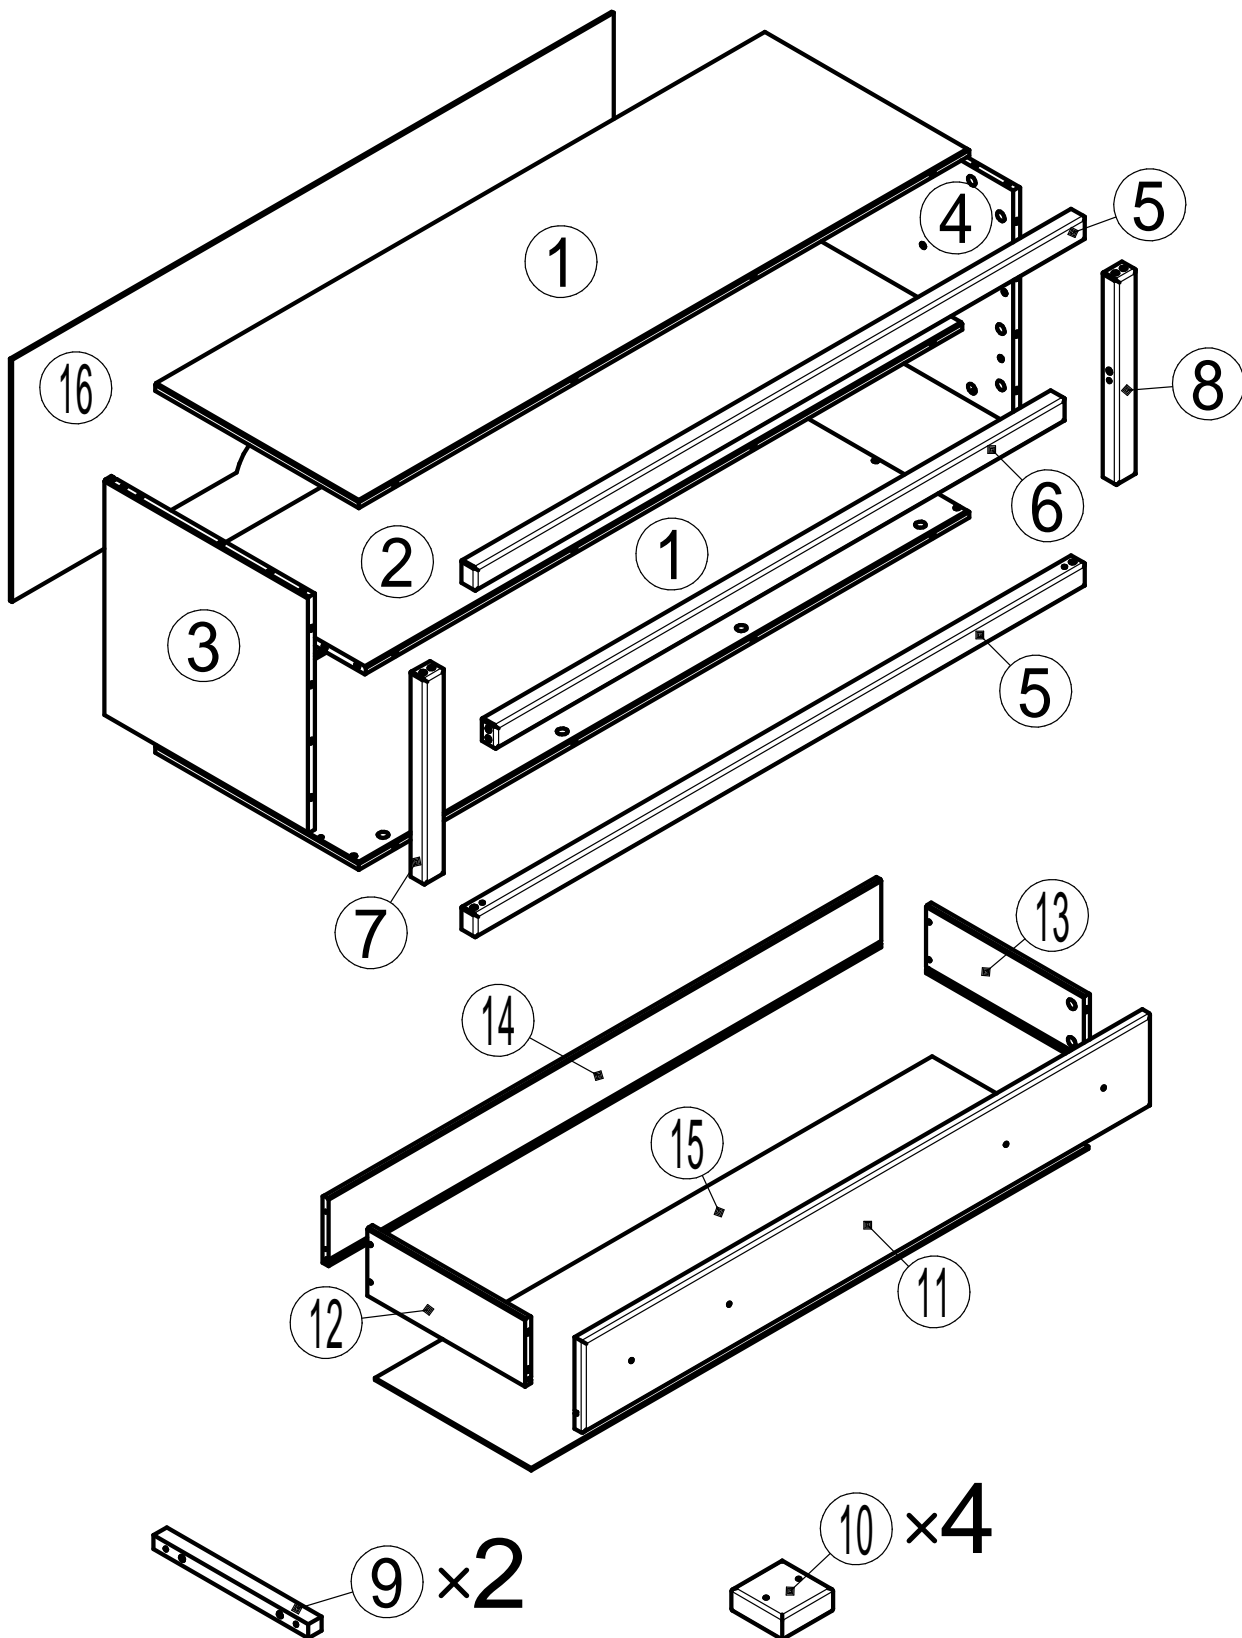

Д.5135.1

Тумба для телерадиоаппаратуры

"Мэдисон"

TV stand "Madison"

TV-Ständer "Madison"

**EAC**

EAЭС № BY/112 11.01. TP025 024 04565

0  
10  
20  
30  
40  
50  
60  
70  
80  
90  
100  
110  
120  
130  
140  
150  
160  
170  
180  
190  
200

2

- A** 8×30  
×12
- Z** 7×24  
×4
- D** 3.5×35  
×4
- 8×20  
×4

3

- F** ×2
- G** 5.8×11  
×4
- H** 3.5×15  
×4

4

- A** 8×30  
×6
- C** 7×24  
×26

5

6

7

8

9

10

- 4.0x45  
x8
- x4
- x4