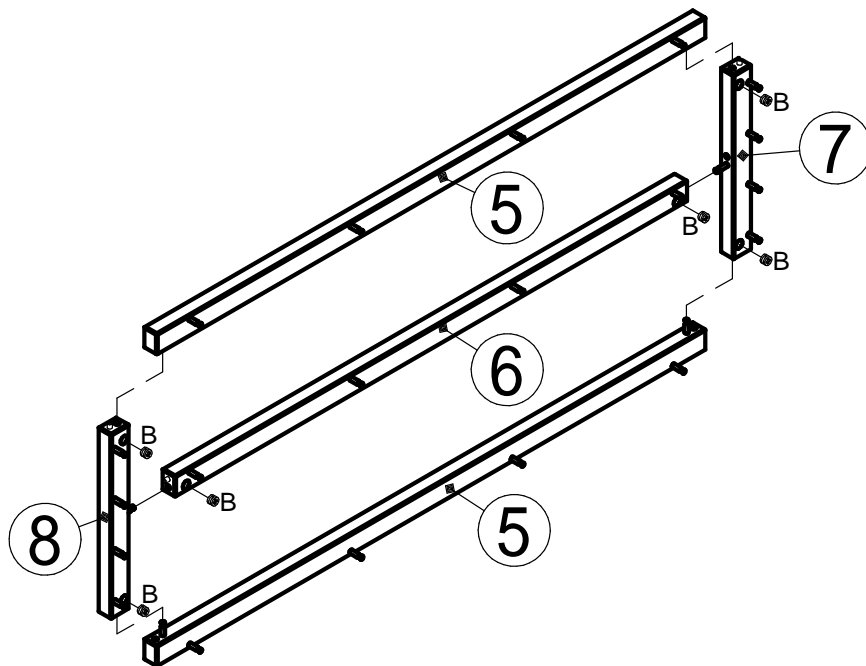

Д.5135.1

Тумба для телерадиоаппаратуры

"Мэдисон"

TV stand "Madison"

TV-Ständer "Madison"

**EAC**

EAЭС № BY/112 11.01. TP025 024 04565

0  
10  
20  
30  
40  
50  
60  
70  
80  
90  
100  
110  
120  
130  
140  
150  
160  
170  
180  
190  
200

2

- A** 8×30  
×12
- Z** 7×24  
×4
- D** 3.5×35  
×4
- 8×20  
×4

3

- F** ×2
- G** 5.8×11  
×4
- H** 3.5×15  
×4

4

- A** 8×30  
×6
- C** 7×24  
×26

5

6

7

8

9

10

- 4.0x45  
x8
- x4
- x4