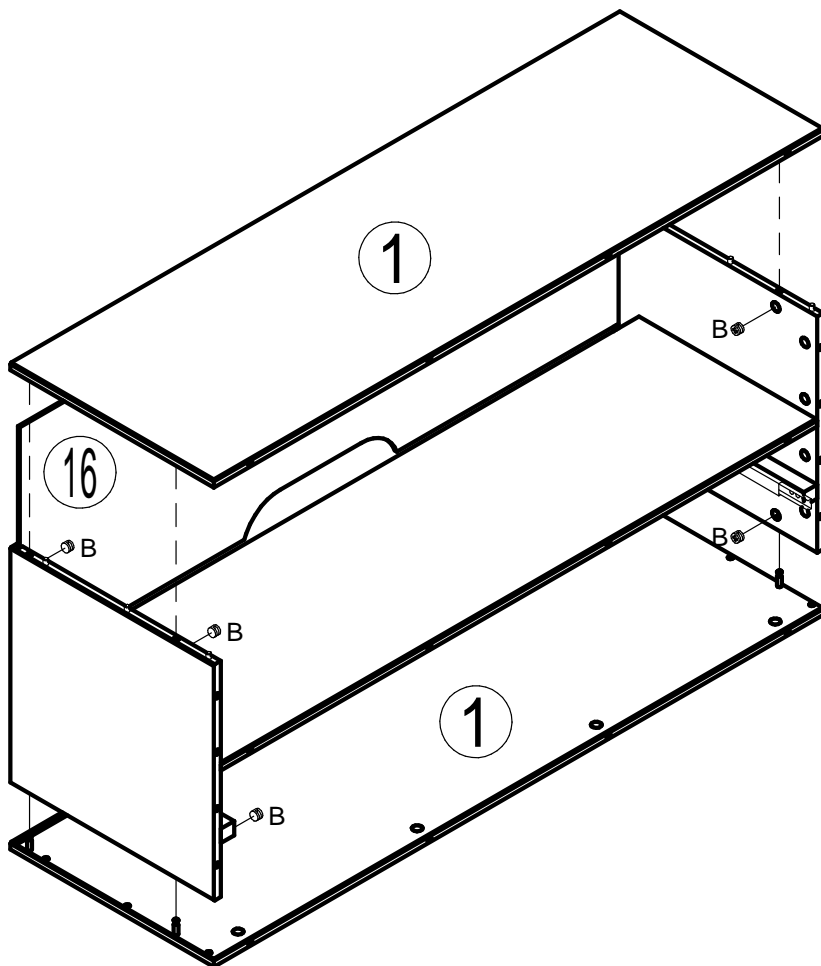

Д.5135.1

Тумба для телерадиоаппаратуры

"Мэдисон"

TV stand "Madison"

TV-Ständer "Madison"

**EAC**

EAЭС № BY/112 11.01. TP025 024 04565

0  
10  
20  
30  
40  
50  
60  
70  
80  
90  
100  
110  
120  
130  
140  
150  
160  
170  
180  
190  
200

2

- A** 8×30  
×12
- Z** 7×24  
×4
- D** 3.5×35  
×4
- 8×20  
×4

3

- F** ×2
- G** 5.8×11  
×4
- H** 3.5×15  
×4

4

- A** 8×30  
×6
- C** 7×24  
×26

5

6

7

8

9

10

- 4.0x45  
x8
- x4
- x4