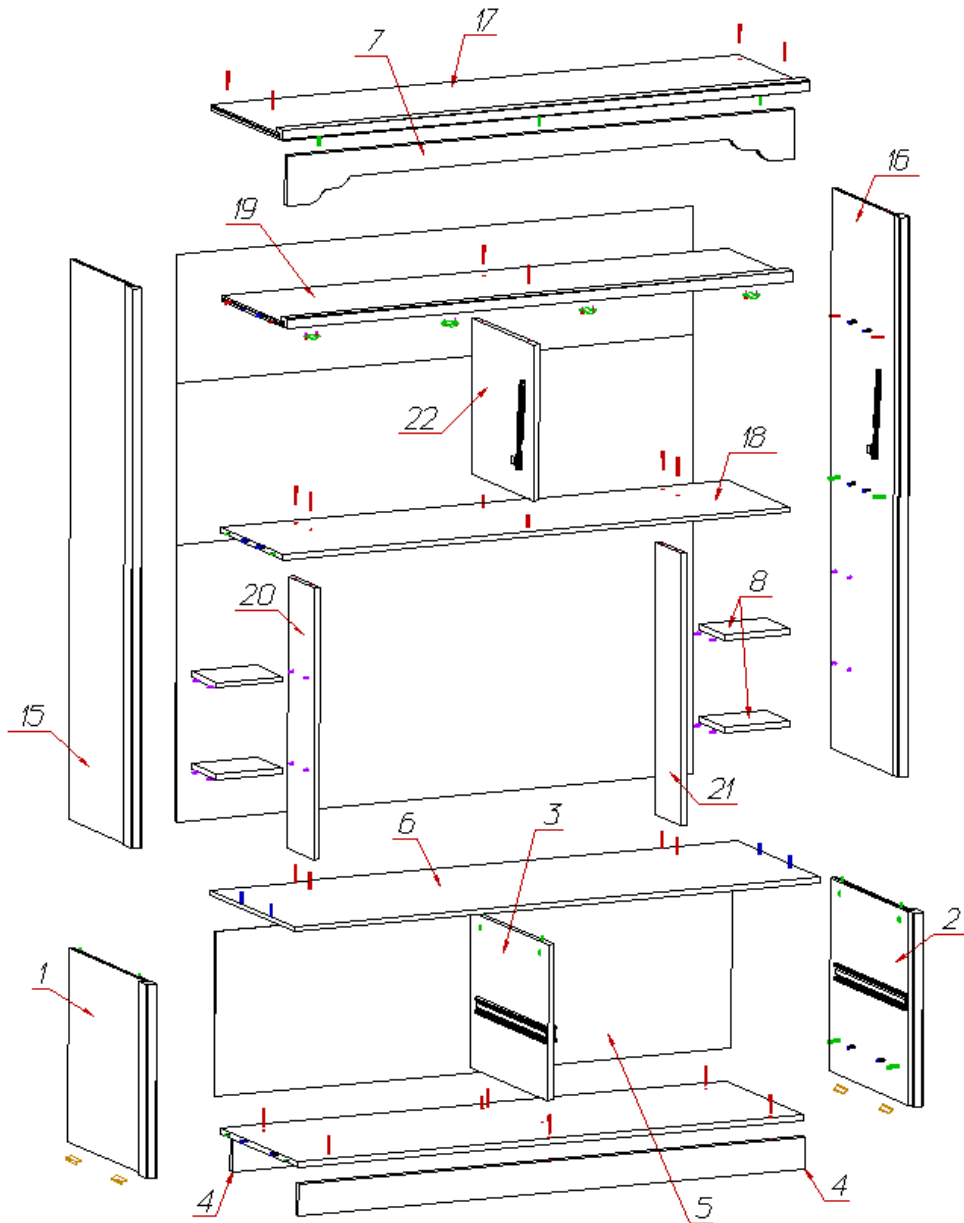

Спецификация деталей на шкаф № 664

№	Наименование	Размер	Кол	Пакет
1	Стенка вертикальная левая	544x500	1	1
2	Стенка вертикальная правая	544x500	1	1
3	Стенка вертикальная средняя	438x500	1	1
4	Цоколь	1540x90	2	1
5	Стенка горизонтальная нижняя	1540x500	1	1
6	Крышка	1602x540	1	1
7	Накладка радиус фрезерованная	1540x140	1	1
8	Полка	201x162	4	1
9	Дно ящика	704x434	2	2
10	Стенка ящика левая	450x308	2	1
11	Стенка ящика правая	450x308	2	1
12	Задняя стенка ящика	704x308	2	3
13	Задняя стенка	465x1570	1	1
15	Стенка вертикальная левая	1572x400	1	3
16	Стенка вертикальная правая	1572x400	1	3
17	Крышка	1602x436	1	2
18	Стенка горизонтальная	1540x400	1	2
19	Стенка горизонтальная	1540x400	1	2
20	Стенка вертикальная левая средняя	764x170	1	2
21	Стенка вертикальная правая средняя	764x170	1	2
22	Стенка вертикальная	438x400	1	2
24	Задняя стенка	361x1570	1	1
25	Задняя стенка	454x1570	1	1
26	Задняя стенка	777x1570	1	5
33	Фасад левый верхний	766x450	1	4
31	Фасад правый верхний	766x450	1	4
35	Фасад левый нижний	766x450	1	4
36	Фасад правый нижний	766x450	1	4