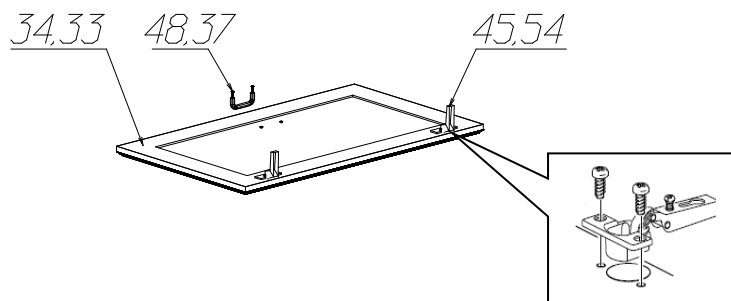

Спецификация деталей на шкаф № 664

№	Наименование	Размер	Кол	Пакет
1	Стенка вертикальная левая	544x500	1	1
2	Стенка вертикальная правая	544x500	1	1
3	Стенка вертикальная средняя	438x500	1	1
4	Цоколь	1540x90	2	1
5	Стенка горизонтальная нижняя	1540x500	1	1
6	Крышка	1602x540	1	1
7	Накладка радиус фрезерованная	1540x140	1	1
8	Полка	201x162	4	1
9	Дно ящика	704x434	2	2
10	Стенка ящика левая	450x308	2	1
11	Стенка ящика правая	450x308	2	1
12	Задняя стенка ящика	704x308	2	3
13	Задняя стенка	465x1570	1	1
15	Стенка вертикальная левая	1572x400	1	3
16	Стенка вертикальная правая	1572x400	1	3
17	Крышка	1602x436	1	2
18	Стенка горизонтальная	1540x400	1	2
19	Стенка горизонтальная	1540x400	1	2
20	Стенка вертикальная левая средняя	764x170	1	2
21	Стенка вертикальная правая средняя	764x170	1	2
22	Стенка вертикальная	438x400	1	2
24	Задняя стенка	361x1570	1	1
25	Задняя стенка	454x1570	1	1
26	Задняя стенка	777x1570	1	5
33	Фасад левый верхний	766x450	1	4
31	Фасад правый верхний	766x450	1	4
35	Фасад левый нижний	766x450	1	4
36	Фасад правый нижний	766x450	1	4