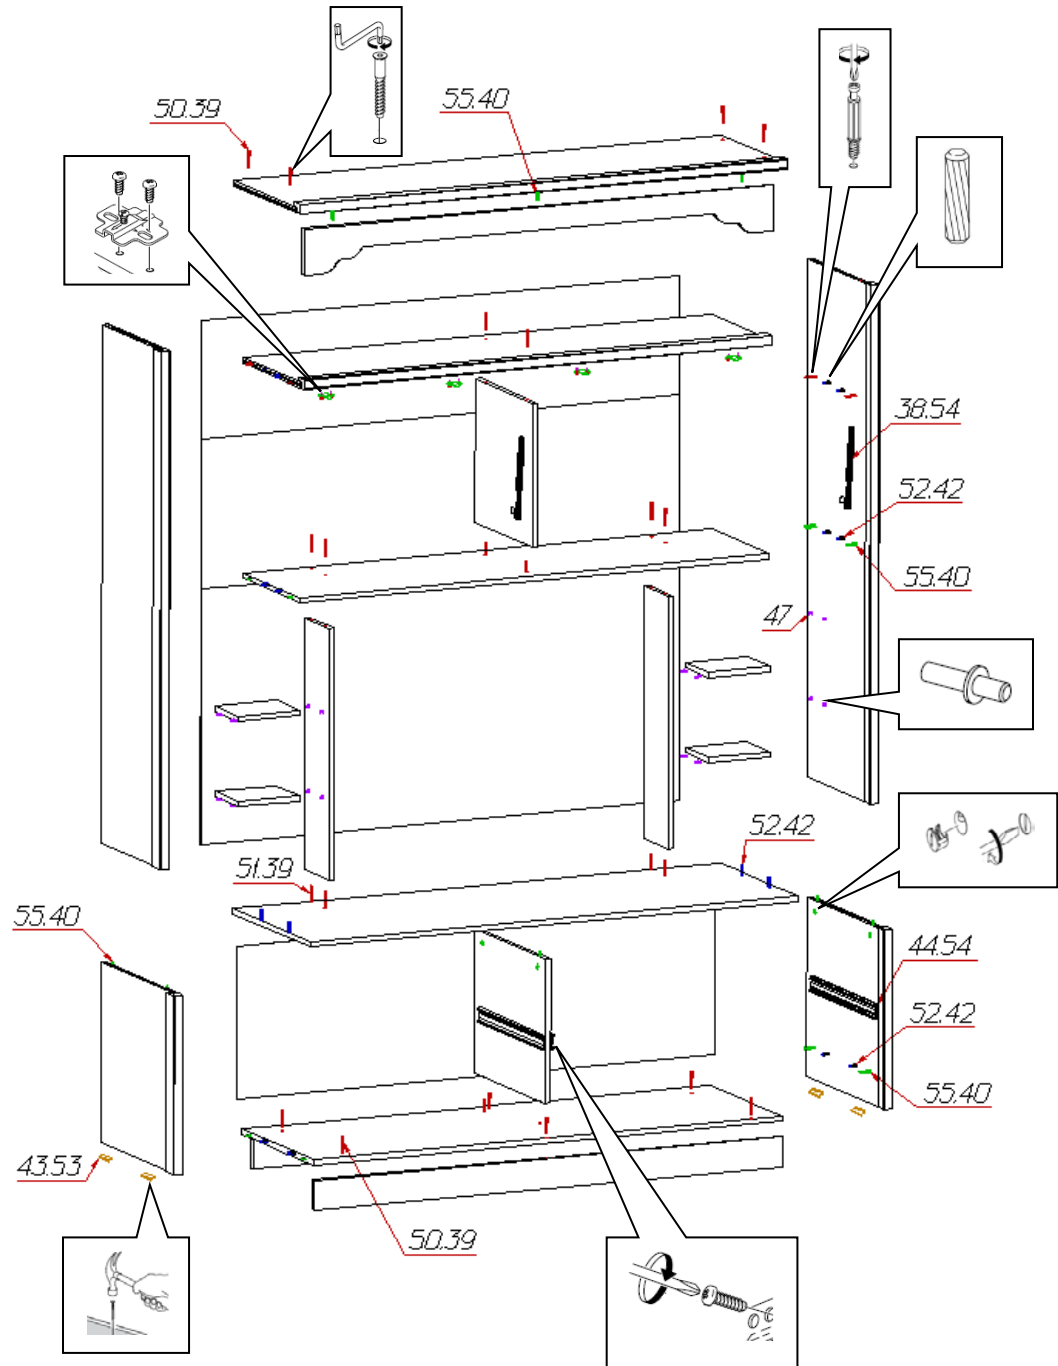

Спецификация деталей на шкаф № 664

№	Наименование	Размер	Кол	Пакет
1	Стенка вертикальная левая	544x500	1	1
2	Стенка вертикальная правая	544x500	1	1
3	Стенка вертикальная средняя	438x500	1	1
4	Цоколь	1540x90	2	1
5	Стенка горизонтальная нижняя	1540x500	1	1
6	Крышка	1602x540	1	1
7	Накладка радиус фрезерованная	1540x140	1	1
8	Полка	201x162	4	1
9	Дно ящика	704x434	2	2
10	Стенка ящика левая	450x308	2	1
11	Стенка ящика правая	450x308	2	1
12	Задняя стенка ящика	704x308	2	3
13	Задняя стенка	465x1570	1	1
15	Стенка вертикальная левая	1572x400	1	3
16	Стенка вертикальная правая	1572x400	1	3
17	Крышка	1602x436	1	2
18	Стенка горизонтальная	1540x400	1	2
19	Стенка горизонтальная	1540x400	1	2
20	Стенка вертикальная левая средняя	764x170	1	2
21	Стенка вертикальная правая средняя	764x170	1	2
22	Стенка вертикальная	438x400	1	2
24	Задняя стенка	361x1570	1	1
25	Задняя стенка	454x1570	1	1
26	Задняя стенка	777x1570	1	5
33	Фасад левый верхний	766x450	1	4
31	Фасад правый верхний	766x450	1	4
35	Фасад левый нижний	766x450	1	4
36	Фасад правый нижний	766x450	1	4