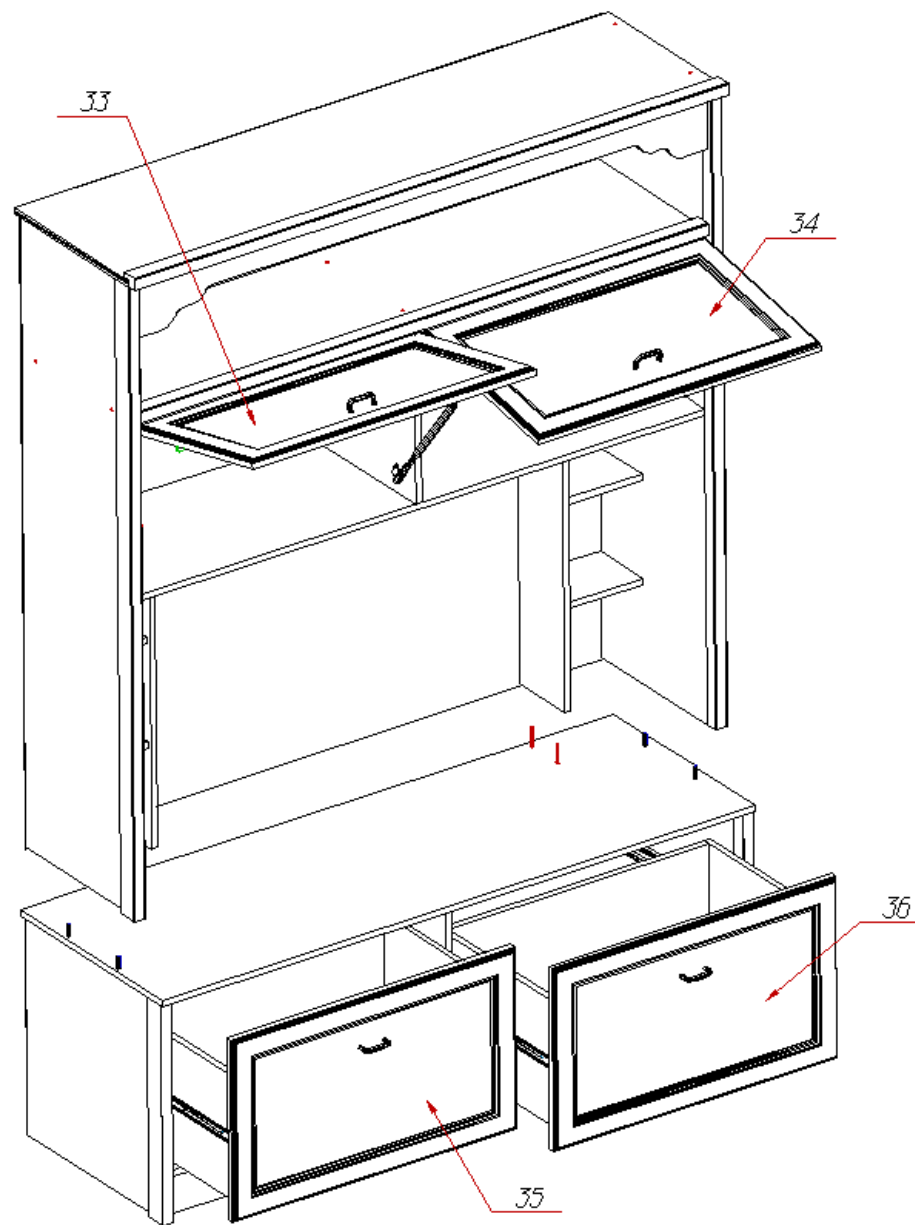

Спецификация деталей на шкаф № 664

№	Наименование	Размер	Кол	Пакет
1	Стенка вертикальная левая	544x500	1	1
2	Стенка вертикальная правая	544x500	1	1
3	Стенка вертикальная средняя	438x500	1	1
4	Цоколь	1540x90	2	1
5	Стенка горизонтальная нижняя	1540x500	1	1
6	Крышка	1602x540	1	1
7	Накладка радиус фрезерованная	1540x140	1	1
8	Полка	201x162	4	1
9	Дно ящика	704x434	2	2
10	Стенка ящика левая	450x308	2	1
11	Стенка ящика правая	450x308	2	1
12	Задняя стенка ящика	704x308	2	3
13	Задняя стенка	465x1570	1	1
15	Стенка вертикальная левая	1572x400	1	3
16	Стенка вертикальная правая	1572x400	1	3
17	Крышка	1602x436	1	2
18	Стенка горизонтальная	1540x400	1	2
19	Стенка горизонтальная	1540x400	1	2
20	Стенка вертикальная левая средняя	764x170	1	2
21	Стенка вертикальная правая средняя	764x170	1	2
22	Стенка вертикальная	438x400	1	2
24	Задняя стенка	361x1570	1	1
25	Задняя стенка	454x1570	1	1
26	Задняя стенка	777x1570	1	5
33	Фасад левый верхний	766x450	1	4
31	Фасад правый верхний	766x450	1	4
35	Фасад левый нижний	766x450	1	4
36	Фасад правый нижний	766x450	1	4