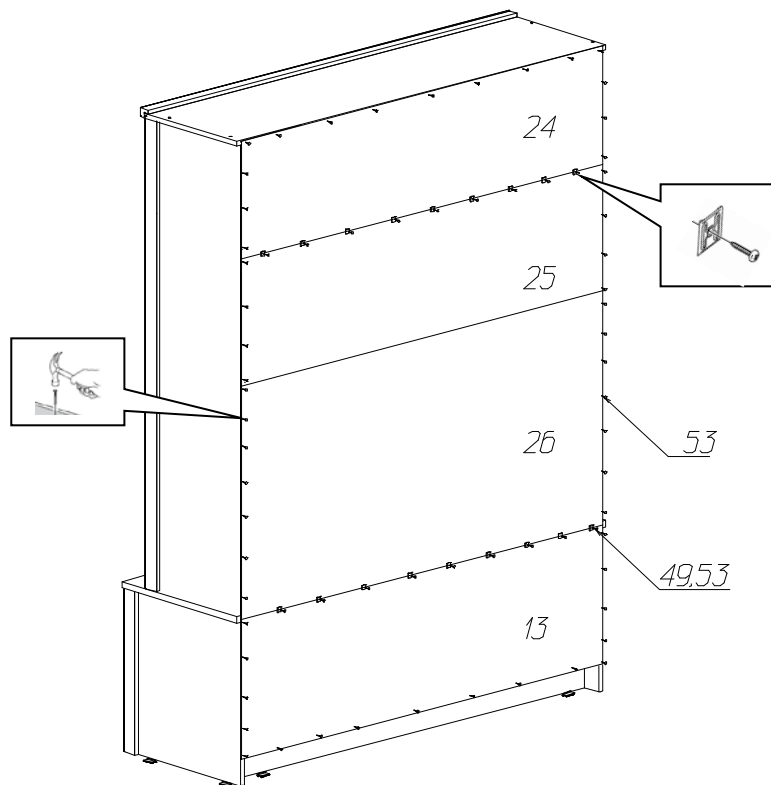

Спецификация деталей на шкаф № 664

№	Наименование	Размер	Кол	Пакет
1	Стенка вертикальная левая	544x500	1	1
2	Стенка вертикальная правая	544x500	1	1
3	Стенка вертикальная средняя	438x500	1	1
4	Цоколь	1540x90	2	1
5	Стенка горизонтальная нижняя	1540x500	1	1
6	Крышка	1602x540	1	1
7	Накладка радиус фрезерованная	1540x140	1	1
8	Полка	201x162	4	1
9	Дно ящика	704x434	2	2
10	Стенка ящика левая	450x308	2	1
11	Стенка ящика правая	450x308	2	1
12	Задняя стенка ящика	704x308	2	3
13	Задняя стенка	465x1570	1	1
15	Стенка вертикальная левая	1572x400	1	3
16	Стенка вертикальная правая	1572x400	1	3
17	Крышка	1602x436	1	2
18	Стенка горизонтальная	1540x400	1	2
19	Стенка горизонтальная	1540x400	1	2
20	Стенка вертикальная левая средняя	764x170	1	2
21	Стенка вертикальная правая средняя	764x170	1	2
22	Стенка вертикальная	438x400	1	2
24	Задняя стенка	361x1570	1	1
25	Задняя стенка	454x1570	1	1
26	Задняя стенка	777x1570	1	5
33	Фасад левый верхний	766x450	1	4
31	Фасад правый верхний	766x450	1	4
35	Фасад левый нижний	766x450	1	4
36	Фасад правый нижний	766x450	1	4