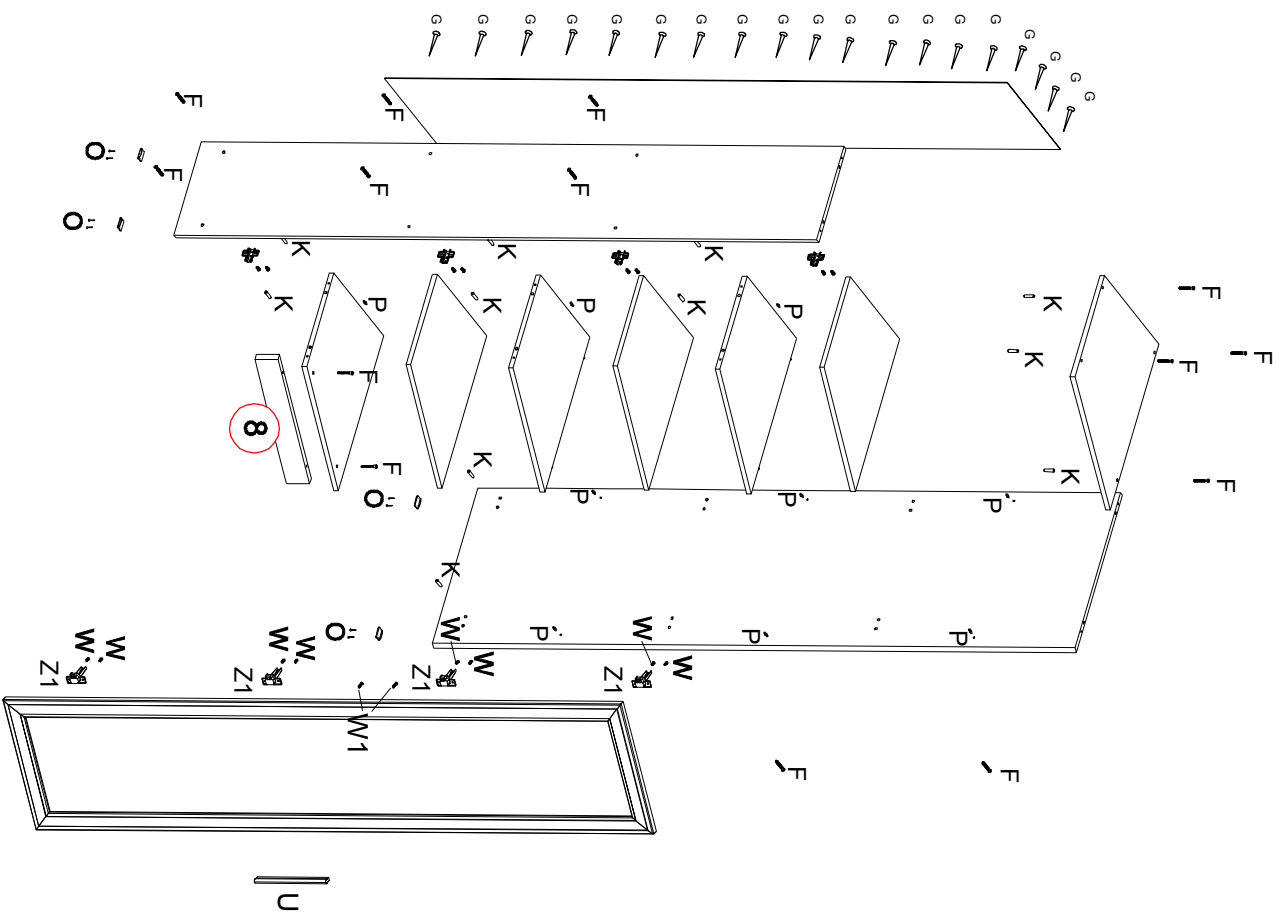

№ дет	Код детали	Габариты	Кол-во
1	3.446.01.01	2139	3
2	К.446.01.01	400	16
3	В.446.01.01	2209	16
4	Г.446.01.01	366	16
5	Г.446.01.02	366	16
6	Г.446.01.03	364	16
7	В.446.01.02	2209	16
8	Ц.446.01.01	435.5	16
9	Д.446.01.01	2123	22

К	Шкант 8x30	Х16
Ф	Евровинт 7x50	Х18
Р	Полкодержатель	Х12
З	Планка	Х4
З2	Петля накладная 30 гр	Х4
У	Ручка 224	Х1
W1	Винт 4x30	Х2
О	Опора	Х4
W	Саморез 4x13	Х8
Г	Гвоздь 1,6x25	Х60

Набор мебели «Аделина»  
Шкаф СВ 616(левый) схема сборки