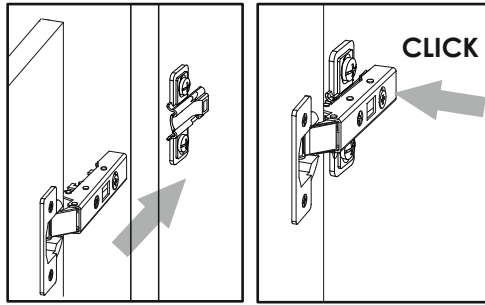

9 ▶

10 ▶

11 ▶

12▶

Инструкция по эксплуатации.

Качество и комплектность изделия рекомендуется проверять в магазине при покупке в распакованном виде. Сборка изделия должна производиться в порядке, изложенном в настоящей инструкции. В процессе эксплуатации изделий необходимо периодически затягивать ослабленные винтовые соединения. В случае необходимости перемещения изделия по квартире перед его перестановкой, необходимо полностью освободить его от груза (матраца). Во избежание поломки имеющихся опор передвигать производить приподнимая изделие над уровнем пола. Удаление пыли с изделий следует производить слегка влажной мягкой салфеткой. Во избежание коробления деталей и изменения цвета изделия следует избегать установки мебели на прямых солнечных лучах.