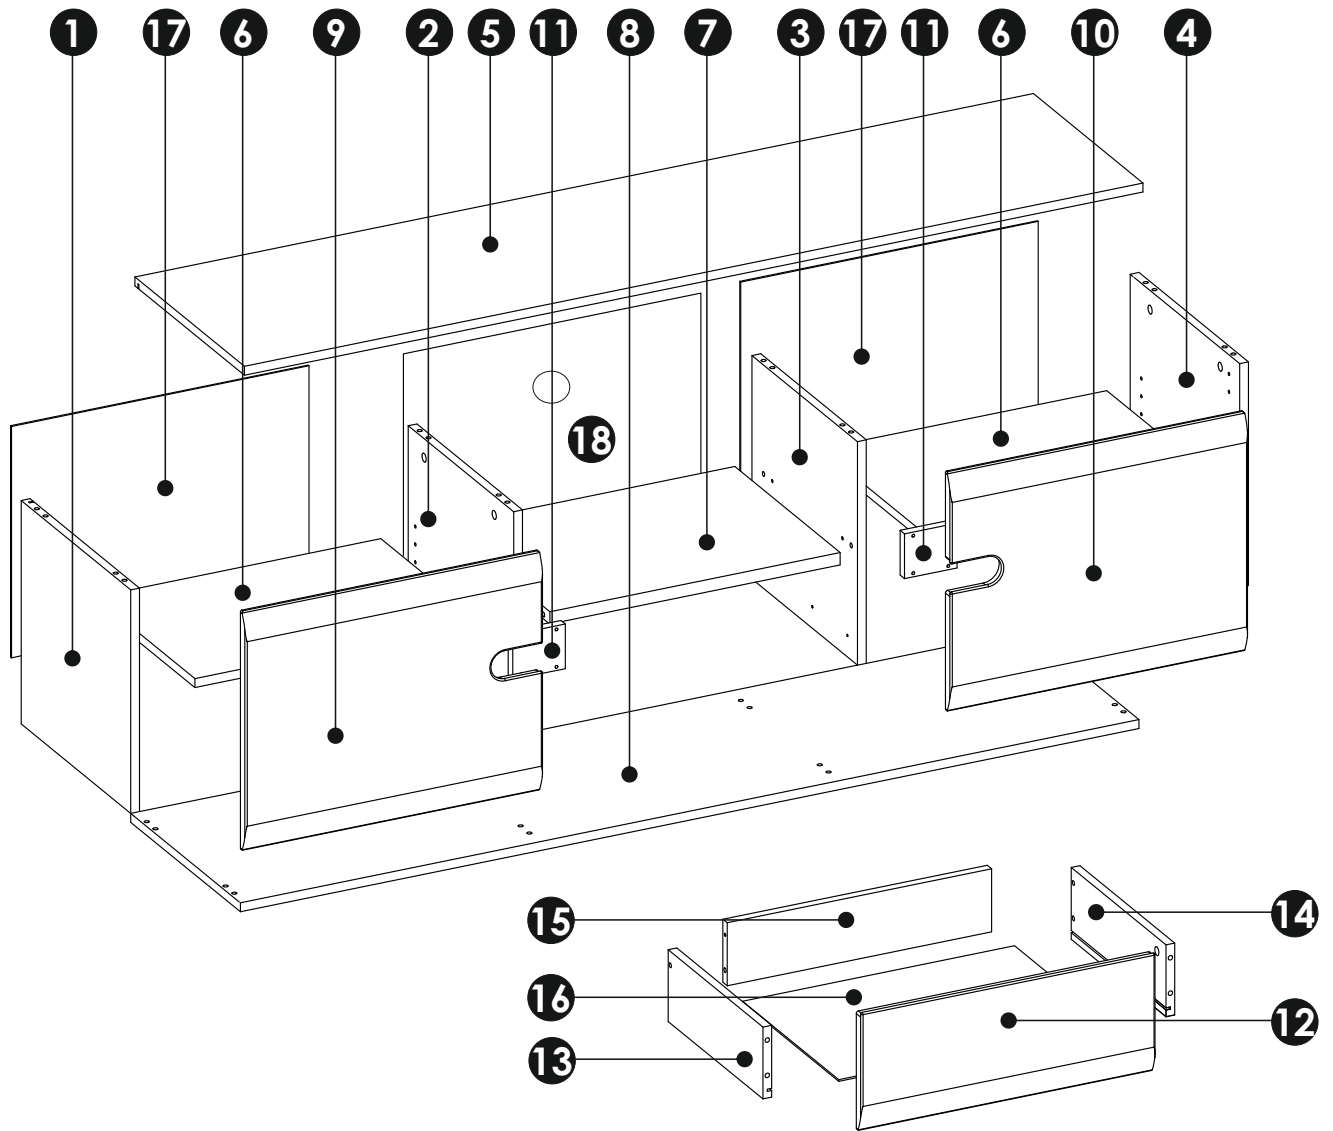

Инструкция по сборке

Набор модульной мебели

«**LINATE**»

Тумба RTV 2D-1S/ТУР 50

АН-027.11.00.00

Дата изготовления

Штамп ОТК

ИООО « АНРЭКС »

1	400	400	16	x1	2/2
2	400	400	16	x1	2/2
3	400	400	16	x1	2/2
4	400	400	16	x1	2/2
5	1640	403	16	x1	2/2
6	522	365	16	x2	1/2

7	530	400	16	x1	1/2
8	1640	400	16	x1	2/2
9	543	428	19	x1	1/2
10	543	428	19	x1	1/2
11	96	80	16	x2	1/2
12	543	218	19	x1	1/2