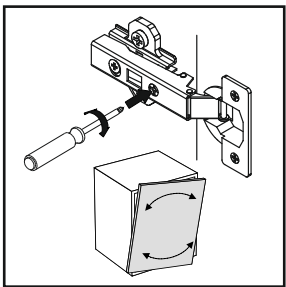

9 ▶

10 ▶

11 ▶

12▶

Инструкция по эксплуатации.

Качество и комплектность изделия рекомендуется проверять в магазине при покупке в распакованном виде. Сборка изделия должна производиться в порядке, изложенном в настоящей инструкции. В процессе эксплуатации изделий необходимо периодически затягивать ослабленные винтовые соединения. В случае необходимости перемещения изделия по квартире перед его перестановкой, необходимо полностью освободить его от груза (матраца). Во избежание поломки имеющихся опор передвигать производить приподнимая изделие над уровнем пола. Удаление пыли с изделий следует производить слегка влажной мягкой салфеткой. Во избежание коробления деталей и изменения цвета изделия следует избегать установки мебели на прямых солнечных лучах.