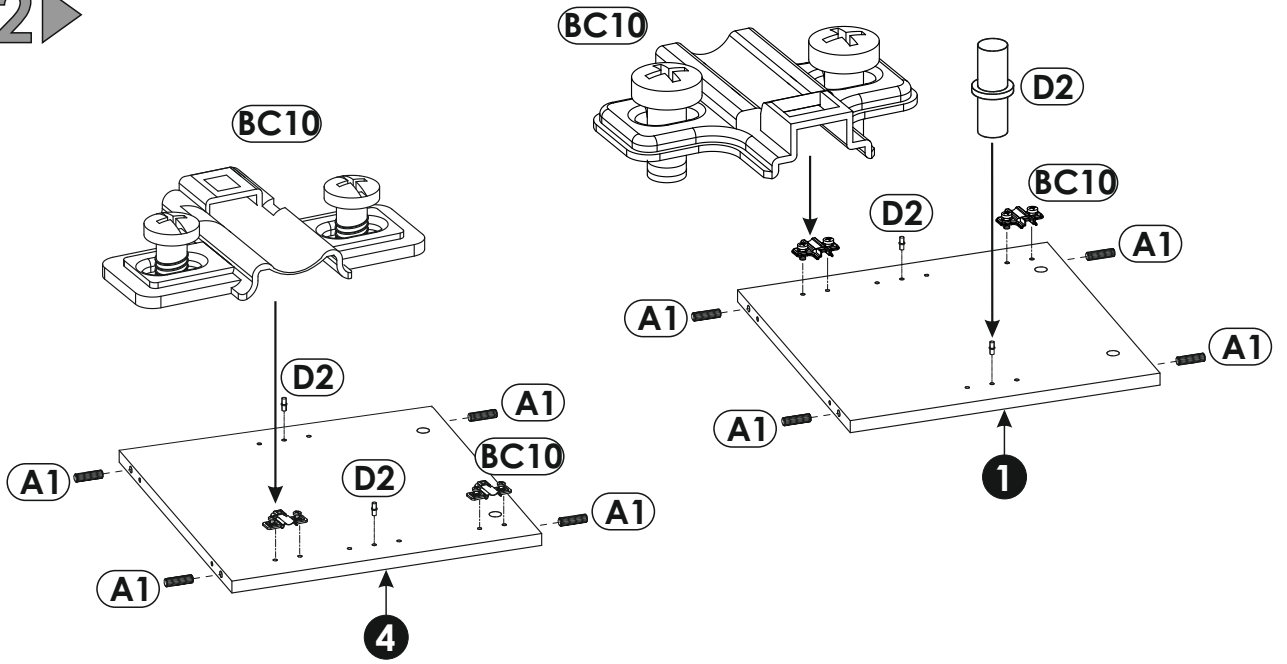

Инструкция по сборке

Набор модульной мебели

«**LINATE**»

Тумба RTV 2D-1S/ТУР 50

АН-027.11.00.00

Дата изготовления

Штамп ОТК

ИООО « АНРЭКС »

Республика Беларусь, 224025
г.Брест, ул. Катин Бор, 119
тел/факс (+375162) 29-74-68

№ ТС ВУ/112 11.01. ТР025 018 01683

от 29.09.2015
до 31.12.2015

<p>A1 x24 $\phi 8 \times 35$</p> 	<p>BC10 x4</p> 	<p>BC11 x4</p> 
<p>C1 x8 4 x 13</p> 	<p>C2 x4 5 x 13</p> 	<p>D2 x8</p> 
<p>E0a x4</p> 	<p>E0b x10</p> 	<p>E1 x14</p> 
<p>F1 x14</p> 	<p>G0a x8</p> 	<p>G0b x2</p> 
<p>G1 x10 $\phi 7 \times 50$</p> 	<p>I10 x6 3,5 x 22</p> 	<p>J6 x8 4 x 30</p> 
<p>M x1</p> 	<p>N1 x10 3 x 16</p> 	<p>O15 x6 $\phi 50 \times 25$</p> 
<p>R4 x40 1,4 x 25</p> 	<p>T11 x1 360</p> 	

1	400	400	16	x1	2/2
2	400	400	16	x1	2/2
3	400	400	16	x1	2/2
4	400	400	16	x1	2/2
5	1640	403	16	x1	2/2
6	522	365	16	x2	1/2

7	530	400	16	x1	1/2
8	1640	400	16	x1	2/2
9	543	428	19	x1	1/2
10	543	428	19	x1	1/2
11	96	80	16	x2	1/2
12	543	218	19	x1	1/2

13	350	130	16	x1	1/2
14	350	130	16	x1	1/2
15	488	114	16	x1	1/2
16	502	355	3	x1	1/2
17	424	545	3	x2	1/2
18	424	545	3	x1	1/2

2 ▶

3 ▶

4 ▶

5 ▶

6 ▶

7 ▶

8 ▶