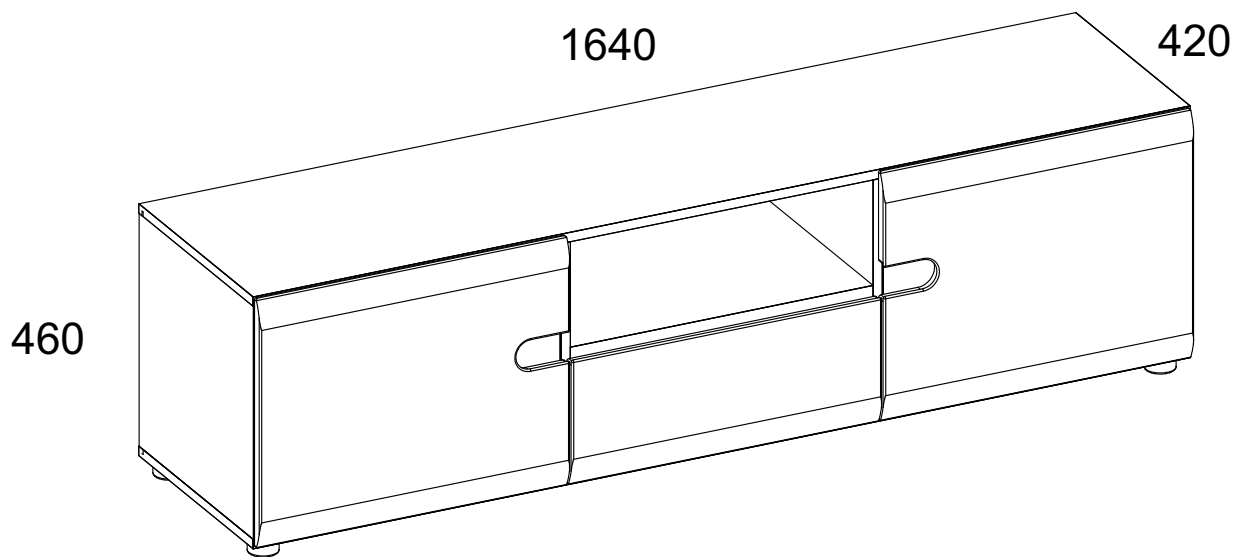

Инструкция по сборке

Набор модульной мебели

«**LINATE**»

Тумба RTV 2D-1S/ТУР 50

АН-027.11.00.00

Дата изготовления

Штамп ОТК

ИООО « АНРЭКС »