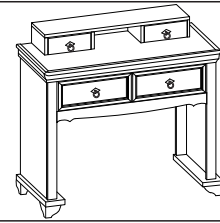

ЛЮБИМЫЙ
МЕБЕЛЬ **ДОМ**

LUBIDOM
furniture

EAC

Амели
ЛД.642350.000- Стол туалетный

Ameli

LD.642350.000- Toilettensch

	1000
	920
	460

A	B	C	D	E	F	G	H	I	J	
x54	x54	x23	x2	x16	x26	x8	x14	x14	x2	
K	L	M	N	O	P	S	T	U	V	
x4	x4	x7	x8	x14	x46	x4	x4	x4	x2	
W	X	R								
x8	x38	x25								