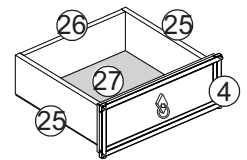

ЛЮБИМЫЙ
МЕБЕЛЬ **ДОМ**

LUBIDOM
furniture

EAC

Амели
ЛД.642350.000- Стол туалетный

Ameli

LD.642350.000- Toilettensch

	1000
	920
	460

A	B	C	D	E	F	G	H	I	J	
x54	x54	x23	x2	x16	x26	x8	x14	x14	x2	
K	L	M	N	O	P	S	T	U	V	
x4	x4	x7	x8	x14	x46	x4	x4	x4	x2	
W	X	R								
x8	x38	x25								

--	--	--	--	--	--	--	--	--	--	--

									
A	x12	B	x18	C	x18	H	x5	R	x8

		8x30 	L-350 	3,5x16 	
A x16	B x12	C x2	D x2	F x8	T x4
U x4	V x2				

	8x30	
7x50		7x70
R x9	C x4	O x6

			
H	I	J	M
x6	x10	x2	x6

3,5x32