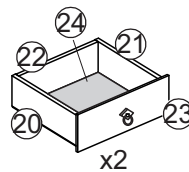

ЛЮБИМЫЙ
МЕБЕЛЬ **ДОМ**

LUBIDOM
furniture

EAC

Амели
ЛД.642350.000- Стол туалетный

Ameli

LD.642350.000- Toilettensch

	1000
	920
	460

A	B	C	D	E	F	G	H	I	J	
x54	x54	x23	x2	x16	x26	x8	x14	x14	x2	
K	L	M	N	O	P	S	T	U	V	
x4	x4	x7	x8	x14	x46	x4	x4	x4	x2	
W	X	R								
x8	x38	x25								

--	--	--	--	--	--	--	--	--	--	--

									
A	x12	B	x18	C	x18	H	x5	R	x8

		8x30 	L-350 	3,5x16 	
A x16	B x12	C x2	D x2	F x8	T x4
U x4	V x2				

	8x30	
7x50		7x70
R x9	C x4	O x6

			
H	I	J	M
x6	x10	x2	x6

3,5x32