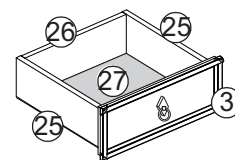

ЛЮБИМЫЙ
МЕБЕЛЬ **ДОМ**

LUBIDOM
furniture

EAC

Амели
ЛД.642350.000- Стол туалетный

Ameli

LD.642350.000- Toilettensch

	1000
	920
	460

A	B	C	D	E	F	G	H	I	J	
x54	x54	x23	x2	x16	x26	x8	x14	x14	x2	
K	L	M	N	O	P	S	T	U	V	
x4	x4	x7	x8	x14	x46	x4	x4	x4	x2	
W	X	R								
x8	x38	x25								

--	--	--	--	--	--	--	--	--	--	--

									
A	x12	B	x18	C	x18	H	x5	R	x8

		8x30 	L-350 	3,5x16 	
A x16	B x12	C x2	D x2	F x8	T x4
U x4	V x2				

	8x30	
7x50		7x70
R x9	C x4	O x6

			
H	I	J	M
x6	x10	x2	x6

3,5x32