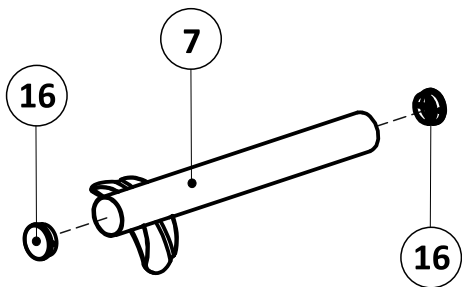

Срок службы - 5 лет.

Производитель оставляет за собой право вносить изменения в конструкцию изделия не ухудшающие его качество.

- ①А полубоковина 40x20_035213.* - (x2)
- ①Б полубоковина 40x20_035214.* - (x2)
- ② вставка 1.2_036023.* - (x2)
- ③А полуперекладина центральная 30x30_300155.* - (x1)
- ③Б полуперекладина центральная 30x30_300156.* - (x1)
- ④ траверса 1.2 30x30_031044.* - (x1)
- ⑤ планка изголовья 1.2 40x20_039007.* - (x2)
- ⑥А стойка изголовья левая 38_380102.* - (x1)
- ⑥Б стойка изголовья правая 38_380101.* - (x1)
- ⑦ опора изножья 38_380001.* - (x2)
- ⑧ опора ОП.230x38_231230.* - (x2)
- ⑨ латофлекс 590x53x8_004515 - (x28)
- ⑩ соединитель пластик._050027 - (x6)
- ⑪ вкладыш пластик._050028.* - (x8)
- ⑫ латодержатель пластик. врезной 53 мм_003506.* - (x28)
- ⑬ латодержатель пластик. центральный 53 мм_003505.* - (x14)
- ⑭ колпачок пластик. S13_003326.* - (x6)
- ⑮ заглушка пластик. 30x30_003000.* - (x2)
- ⑯ подпятник пластик. д. 38_003238.* - (x10)
- ⑰ кронштейн траверсы_025567.* - (x2)
- ⑱ шайба 8 цинк (DIN 125)_000005 - (x6)
- ⑲ шайба 8 увеличенная цинк (DIN 9021)_000006 - (x7)
- ⑳ гайка ш/г М8 цинк (DIN 934)_001002 - (x21)
- ㉑ болт высокопрочный кл.пр. 8.8 ш/г 8x16 цинк_002911 - (x4)
- ㉒ винт меб. с в/ш 8x16 цинк_002062 - (x10)
- ㉓ винт меб. с в/ш 8x30 цинк_002065 - (x4)
- ㉔ винт меб. с в/ш 8x40 цинк_002067 - (x2)
- ㉕ винт меб. с в/ш 8x70 цинк_002072 - (x1)
- ㉖ шуруп ш/г 8x90 цинк (DIN 571)_007190 - (x2)
- ㉗ ключ ш/г 5 цинк_009005 - (x1)
- ㉘ матрасодержатель цинк 40x20_060030 - (x2)

6

7

8

9

10

11

12

13