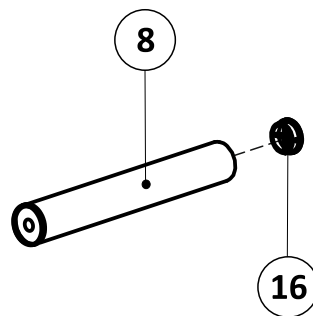

Срок службы - 5 лет.

Производитель оставляет за собой право вносить изменения в конструкцию изделия не ухудшающие его качество.

- ①А полубоковина 40x20_035213.* - (x2)
- ①Б полубоковина 40x20_035214.* - (x2)
- ② вставка 1.2_036023.* - (x2)
- ③А полуперекладина центральная 30x30_300155.* - (x1)
- ③Б полуперекладина центральная 30x30_300156.* - (x1)
- ④ траверса 1.2 30x30_031044.* - (x1)
- ⑤ планка изголовья 1.2 40x20_039007.* - (x2)
- ⑥А стойка изголовья левая 38_380102.* - (x1)
- ⑥Б стойка изголовья правая 38_380101.* - (x1)
- ⑦ опора изножья 38_380001.* - (x2)
- ⑧ опора ОП.230x38_231230.* - (x2)
- ⑨ латофлекс 590x53x8_004515 - (x28)
- ⑩ соединитель пластик._050027 - (x6)
- ⑪ вкладыш пластик._050028.* - (x8)
- ⑫ латодержатель пластик. врезной 53 мм_003506.* - (x28)
- ⑬ латодержатель пластик. центральный 53 мм_003505.* - (x14)
- ⑭ колпачок пластик. S13_003326.* - (x6)
- ⑮ заглушка пластик. 30x30_003000.* - (x2)
- ⑯ подпятник пластик. д. 38_003238.* - (x10)
- ⑰ кронштейн траверсы_025567.* - (x2)
- ⑱ шайба 8 цинк (DIN 125)_000005 - (x6)
- ⑲ шайба 8 увеличенная цинк (DIN 9021)_000006 - (x7)
- ⑳ гайка ш/г М8 цинк (DIN 934)_001002 - (x21)
- ㉑ болт высокопрочный кл.пр. 8.8 ш/г 8x16 цинк_002911 - (x4)
- ㉒ винт меб. с в/ш 8x16 цинк_002062 - (x10)
- ㉓ винт меб. с в/ш 8x30 цинк_002065 - (x4)
- ㉔ винт меб. с в/ш 8x40 цинк_002067 - (x2)
- ㉕ винт меб. с в/ш 8x70 цинк_002072 - (x1)
- ㉖ шуруп ш/г 8x90 цинк (DIN 571)_007190 - (x2)
- ㉗ ключ ш/г 5 цинк_009005 - (x1)
- ㉘ матрасодержатель цинк 40x20_060030 - (x2)

6

7

8

9

10

11

12

13