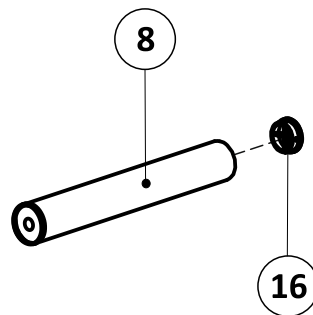

Срок службы - 5 лет.

Производитель оставляет за собой право вносить изменения в конструкцию изделия не ухудшающие его качество.

- ①А полубоковина 40x20_035213.* - (x2)
- ①Б полубоковина 40x20_035214.* - (x2)
- ② вставка 1.2_036023.* - (x2)
- ③А полуперекладина центральная 30x30_300155.* - (x1)
- ③Б полуперекладина центральная 30x30_300156.* - (x1)
- ④ траверса 1.2 30x30_031044.* - (x1)
- ⑤ планка изголовья 1.2 40x20_039007.* - (x2)
- ⑥А стойка изголовья левая 38_380102.* - (x1)
- ⑥Б стойка изголовья правая 38_380101.* - (x1)
- ⑦ опора изножья 38_380001.* - (x2)
- ⑧ опора ОП.230x38_231230.* - (x2)
- ⑨ латофлекс 590x53x8_004515 - (x28)
- ⑩ соединитель пластик._050027 - (x6)
- ⑪ вкладыш пластик._050028.* - (x8)
- ⑫ латодержатель пластик. врезной 53 мм_003506.* - (x28)
- ⑬ латодержатель пластик. центральный 53 мм_003505.* - (x14)
- ⑭ колпачок пластик. S13_003326.* - (x6)
- ⑮ заглушка пластик. 30x30_003000.* - (x2)
- ⑯ подпятник пластик. д. 38_003238.* - (x10)
- ⑰ кронштейн траверсы_025567.* - (x2)
- ⑱ шайба 8 цинк (DIN 125)_000005 - (x6)
- ⑲ шайба 8 увеличенная цинк (DIN 9021)_000006 - (x7)
- ⑳ гайка ш/г М8 цинк (DIN 934)_001002 - (x21)
- ㉑ болт высокопрочный кл.пр. 8.8 ш/г 8x16 цинк_002911 - (x4)
- ㉒ винт меб. с в/ш 8x16 цинк_002062 - (x10)
- ㉓ винт меб. с в/ш 8x30 цинк_002065 - (x4)
- ㉔ винт меб. с в/ш 8x40 цинк_002067 - (x2)
- ㉕ винт меб. с в/ш 8x70 цинк_002072 - (x1)
- ㉖ шуруп ш/г 8x90 цинк (DIN 571)_007190 - (x2)
- ㉗ ключ ш/г 5 цинк_009005 - (x1)
- ㉘ матрасодержатель цинк 40x20_060030 - (x2)

6

7

8

9

10

11

12

13