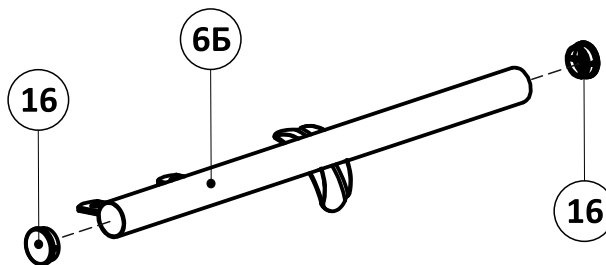

Срок службы - 5 лет.

Производитель оставляет за собой право вносить изменения в конструкцию изделия не ухудшающие его качество.

- ①А полубоковина 40x20_035213.* - (x2)
- ①Б полубоковина 40x20_035214.* - (x2)
- ② вставка 1.2_036023.* - (x2)
- ③А полуперекладина центральная 30x30_300155.* - (x1)
- ③Б полуперекладина центральная 30x30_300156.* - (x1)
- ④ траверса 1.2 30x30_031044.* - (x1)
- ⑤ планка изголовья 1.2 40x20_039007.* - (x2)
- ⑥А стойка изголовья левая 38_380102.* - (x1)
- ⑥Б стойка изголовья правая 38_380101.* - (x1)
- ⑦ опора изножья 38_380001.* - (x2)
- ⑧ опора ОП.230x38_231230.* - (x2)
- ⑨ латофлекс 590x53x8_004515 - (x28)
- ⑩ соединитель пластик._050027 - (x6)
- ⑪ вкладыш пластик._050028.* - (x8)
- ⑫ латодержатель пластик. врезной 53 мм_003506.* - (x28)
- ⑬ латодержатель пластик. центральный 53 мм_003505.* - (x14)
- ⑭ колпачок пластик. S13_003326.* - (x6)
- ⑮ заглушка пластик. 30x30_003000.* - (x2)
- ⑯ подпятник пластик. д. 38_003238.* - (x10)
- ⑰ кронштейн траверсы_025567.* - (x2)
- ⑱ шайба 8 цинк (DIN 125)_000005 - (x6)
- ⑲ шайба 8 увеличенная цинк (DIN 9021)_000006 - (x7)
- ⑳ гайка ш/г М8 цинк (DIN 934)_001002 - (x21)
- ㉑ болт высокопрочный кл.пр. 8.8 ш/г 8x16 цинк_002911 - (x4)
- ㉒ винт меб. с в/ш 8x16 цинк_002062 - (x10)
- ㉓ винт меб. с в/ш 8x30 цинк_002065 - (x4)
- ㉔ винт меб. с в/ш 8x40 цинк_002067 - (x2)
- ㉕ винт меб. с в/ш 8x70 цинк_002072 - (x1)
- ㉖ шуруп ш/г 8x90 цинк (DIN 571)_007190 - (x2)
- ㉗ ключ ш/г 5 цинк_009005 - (x1)
- ㉘ матрасодержатель цинк 40x20_060030 - (x2)

6

7

8

9

10

11

12

13