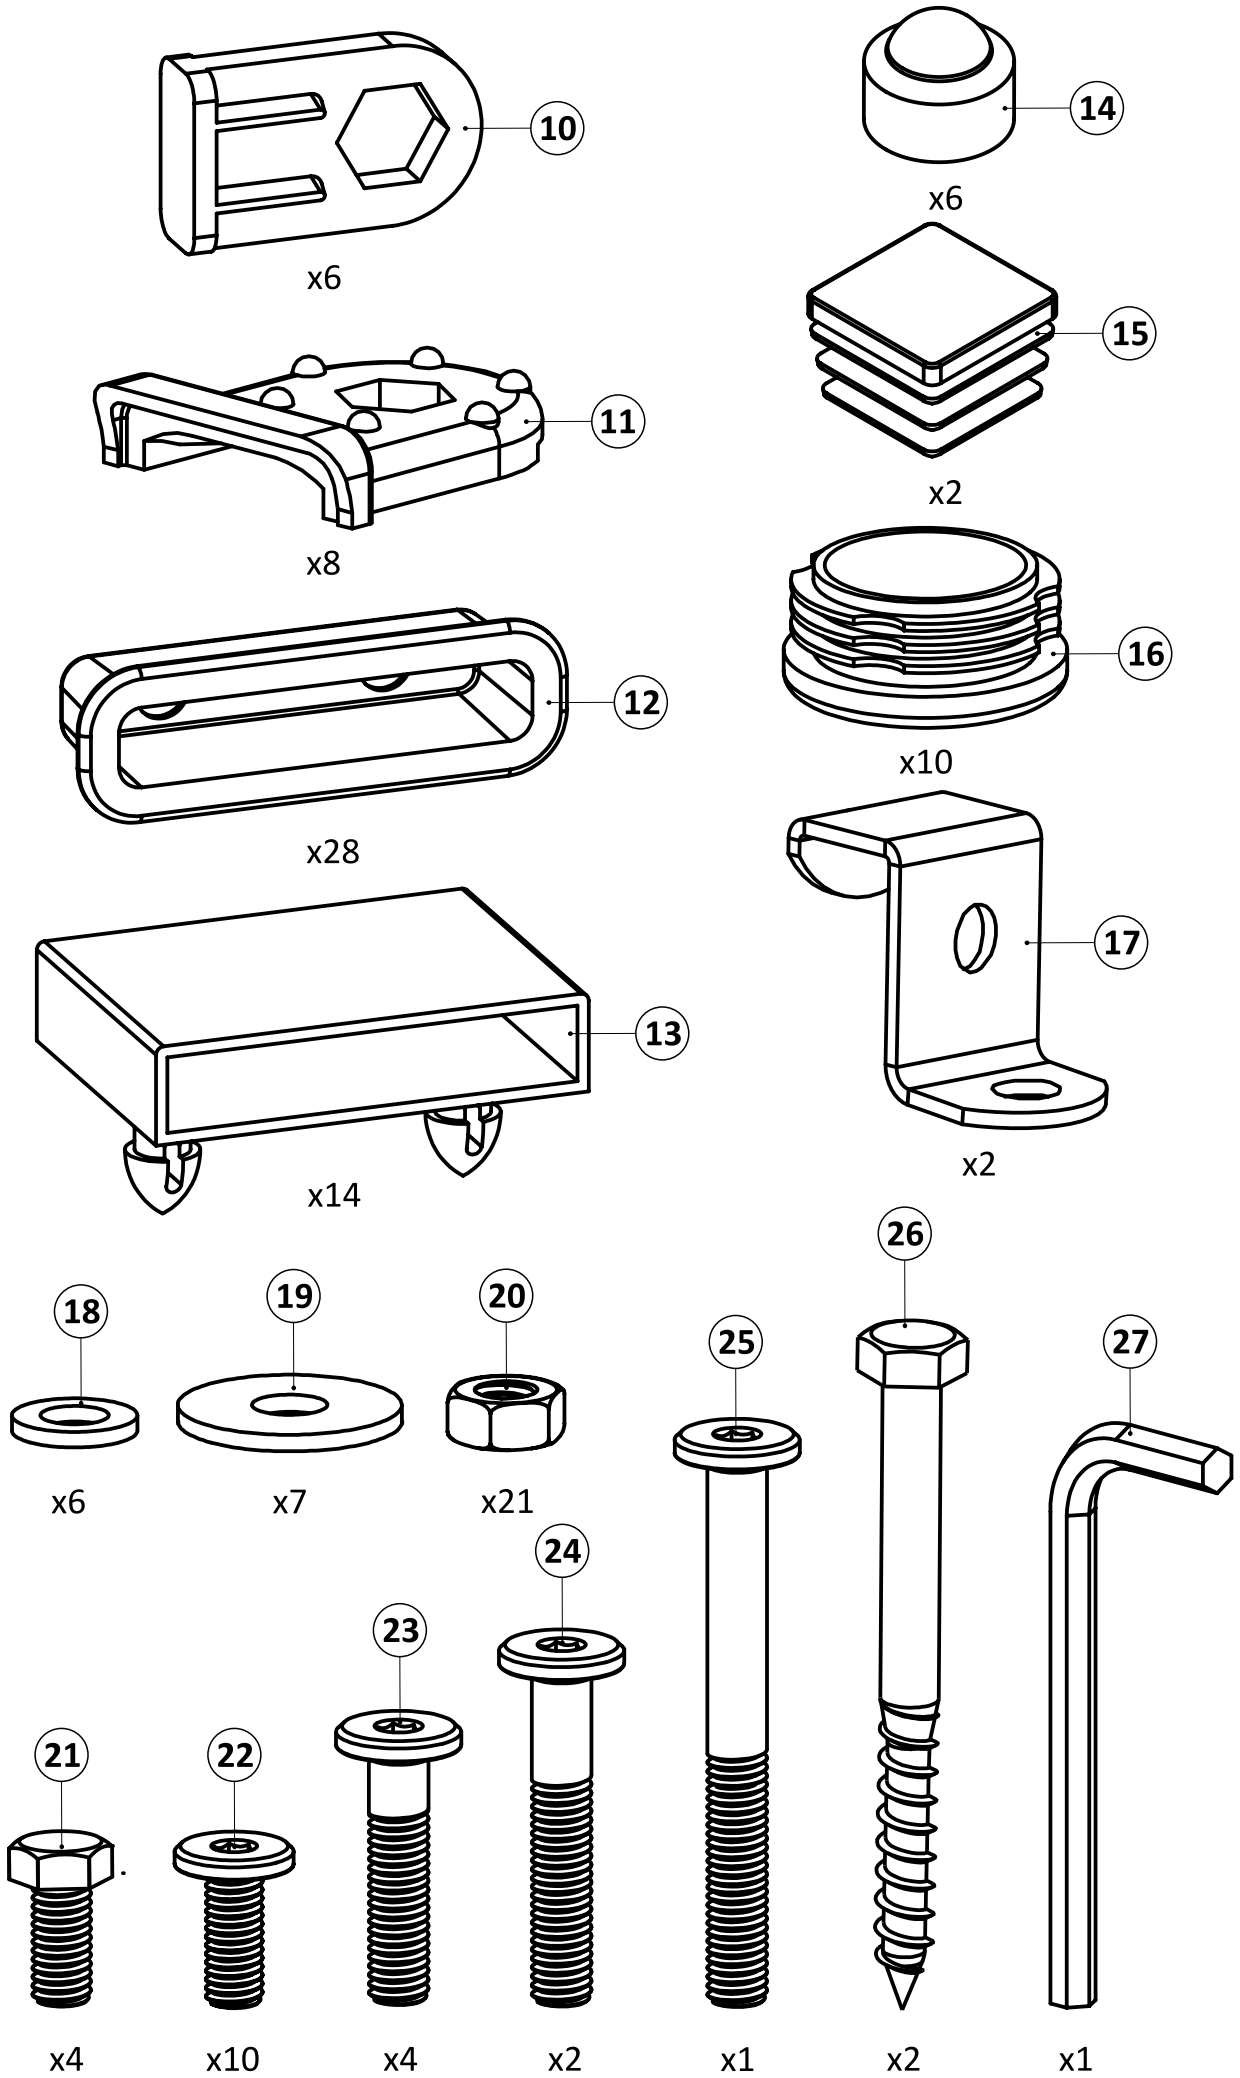

Срок службы - 5 лет.

Производитель оставляет за собой право вносить изменения в конструкцию изделия не ухудшающие его качество.

- ①А полубоковина 40x20_035213.* - (x2)
- ①Б полубоковина 40x20_035214.* - (x2)
- ② вставка 1.2_036023.* - (x2)
- ③А полуперекладина центральная 30x30_300155.* - (x1)
- ③Б полуперекладина центральная 30x30_300156.* - (x1)
- ④ траверса 1.2 30x30_031044.* - (x1)
- ⑤ планка изголовья 1.2 40x20_039007.* - (x2)
- ⑥А стойка изголовья левая 38_380102.* - (x1)
- ⑥Б стойка изголовья правая 38_380101.* - (x1)
- ⑦ опора изножья 38_380001.* - (x2)
- ⑧ опора ОП.230x38_231230.* - (x2)
- ⑨ латофлекс 590x53x8_004515 - (x28)
- ⑩ соединитель пластик._050027 - (x6)
- ⑪ вкладыш пластик._050028.* - (x8)
- ⑫ латодержатель пластик. врезной 53 мм_003506.* - (x28)
- ⑬ латодержатель пластик. центральный 53 мм_003505.* - (x14)
- ⑭ колпачок пластик. S13_003326.* - (x6)
- ⑮ заглушка пластик. 30x30_003000.* - (x2)
- ⑯ подпятник пластик. д. 38_003238.* - (x10)
- ⑰ кронштейн траверсы_025567.* - (x2)
- ⑱ шайба 8 цинк (DIN 125)_000005 - (x6)
- ⑲ шайба 8 увеличенная цинк (DIN 9021)_000006 - (x7)
- ⑳ гайка ш/г М8 цинк (DIN 934)_001002 - (x21)
- ㉑ болт высокопрочный кл.пр. 8.8 ш/г 8x16 цинк_002911 - (x4)
- ㉒ винт меб. с в/ш 8x16 цинк_002062 - (x10)
- ㉓ винт меб. с в/ш 8x30 цинк_002065 - (x4)
- ㉔ винт меб. с в/ш 8x40 цинк_002067 - (x2)
- ㉕ винт меб. с в/ш 8x70 цинк_002072 - (x1)
- ㉖ шуруп ш/г 8x90 цинк (DIN 571)_007190 - (x2)
- ㉗ ключ ш/г 5 цинк_009005 - (x1)
- ㉘ матрасодержатель цинк 40x20_060030 - (x2)

14

15

16

17

18

19

20

21