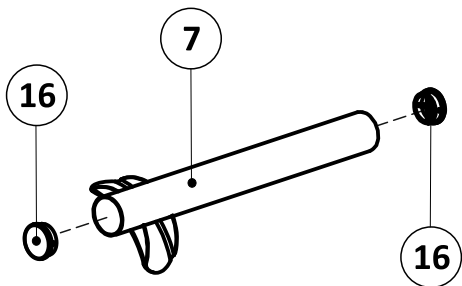

Срок службы - 5 лет.

Производитель оставляет за собой право вносить изменения в конструкцию изделия не ухудшающие его качество.

- ①А полубоковина 40x20_035213.* - (x2)
- ①Б полубоковина 40x20_035214.* - (x2)
- ② вставка 1.2_036023.* - (x2)
- ③А полуперекладина центральная 30x30_300155.* - (x1)
- ③Б полуперекладина центральная 30x30_300156.* - (x1)
- ④ траверса 1.2 30x30_031044.* - (x1)
- ⑤ планка изголовья 1.2 40x20_039007.* - (x2)
- ⑥А стойка изголовья левая 38_380102.* - (x1)
- ⑥Б стойка изголовья правая 38_380101.* - (x1)
- ⑦ опора изножья 38_380001.* - (x2)
- ⑧ опора ОП.230x38_231230.* - (x2)
- ⑨ латофлекс 590x53x8_004515 - (x28)
- ⑩ соединитель пластик._050027 - (x6)
- ⑪ вкладыш пластик._050028.* - (x8)
- ⑫ латодержатель пластик. врезной 53 мм_003506.* - (x28)
- ⑬ латодержатель пластик. центральный 53 мм_003505.* - (x14)
- ⑭ колпачок пластик. S13_003326.* - (x6)
- ⑮ заглушка пластик. 30x30_003000.* - (x2)
- ⑯ подпятник пластик. д. 38_003238.* - (x10)
- ⑰ кронштейн траверсы_025567.* - (x2)
- ⑱ шайба 8 цинк (DIN 125)_000005 - (x6)
- ⑲ шайба 8 увеличенная цинк (DIN 9021)_000006 - (x7)
- ⑳ гайка ш/г М8 цинк (DIN 934)_001002 - (x21)
- ㉑ болт высокопрочный кл.пр. 8.8 ш/г 8x16 цинк_002911 - (x4)
- ㉒ винт меб. с в/ш 8x16 цинк_002062 - (x10)
- ㉓ винт меб. с в/ш 8x30 цинк_002065 - (x4)
- ㉔ винт меб. с в/ш 8x40 цинк_002067 - (x2)
- ㉕ винт меб. с в/ш 8x70 цинк_002072 - (x1)
- ㉖ шуруп ш/г 8x90 цинк (DIN 571)_007190 - (x2)
- ㉗ ключ ш/г 5 цинк_009005 - (x1)
- ㉘ матрасодержатель цинк 40x20_060030 - (x2)

6

7

8

9

10

11

12

13