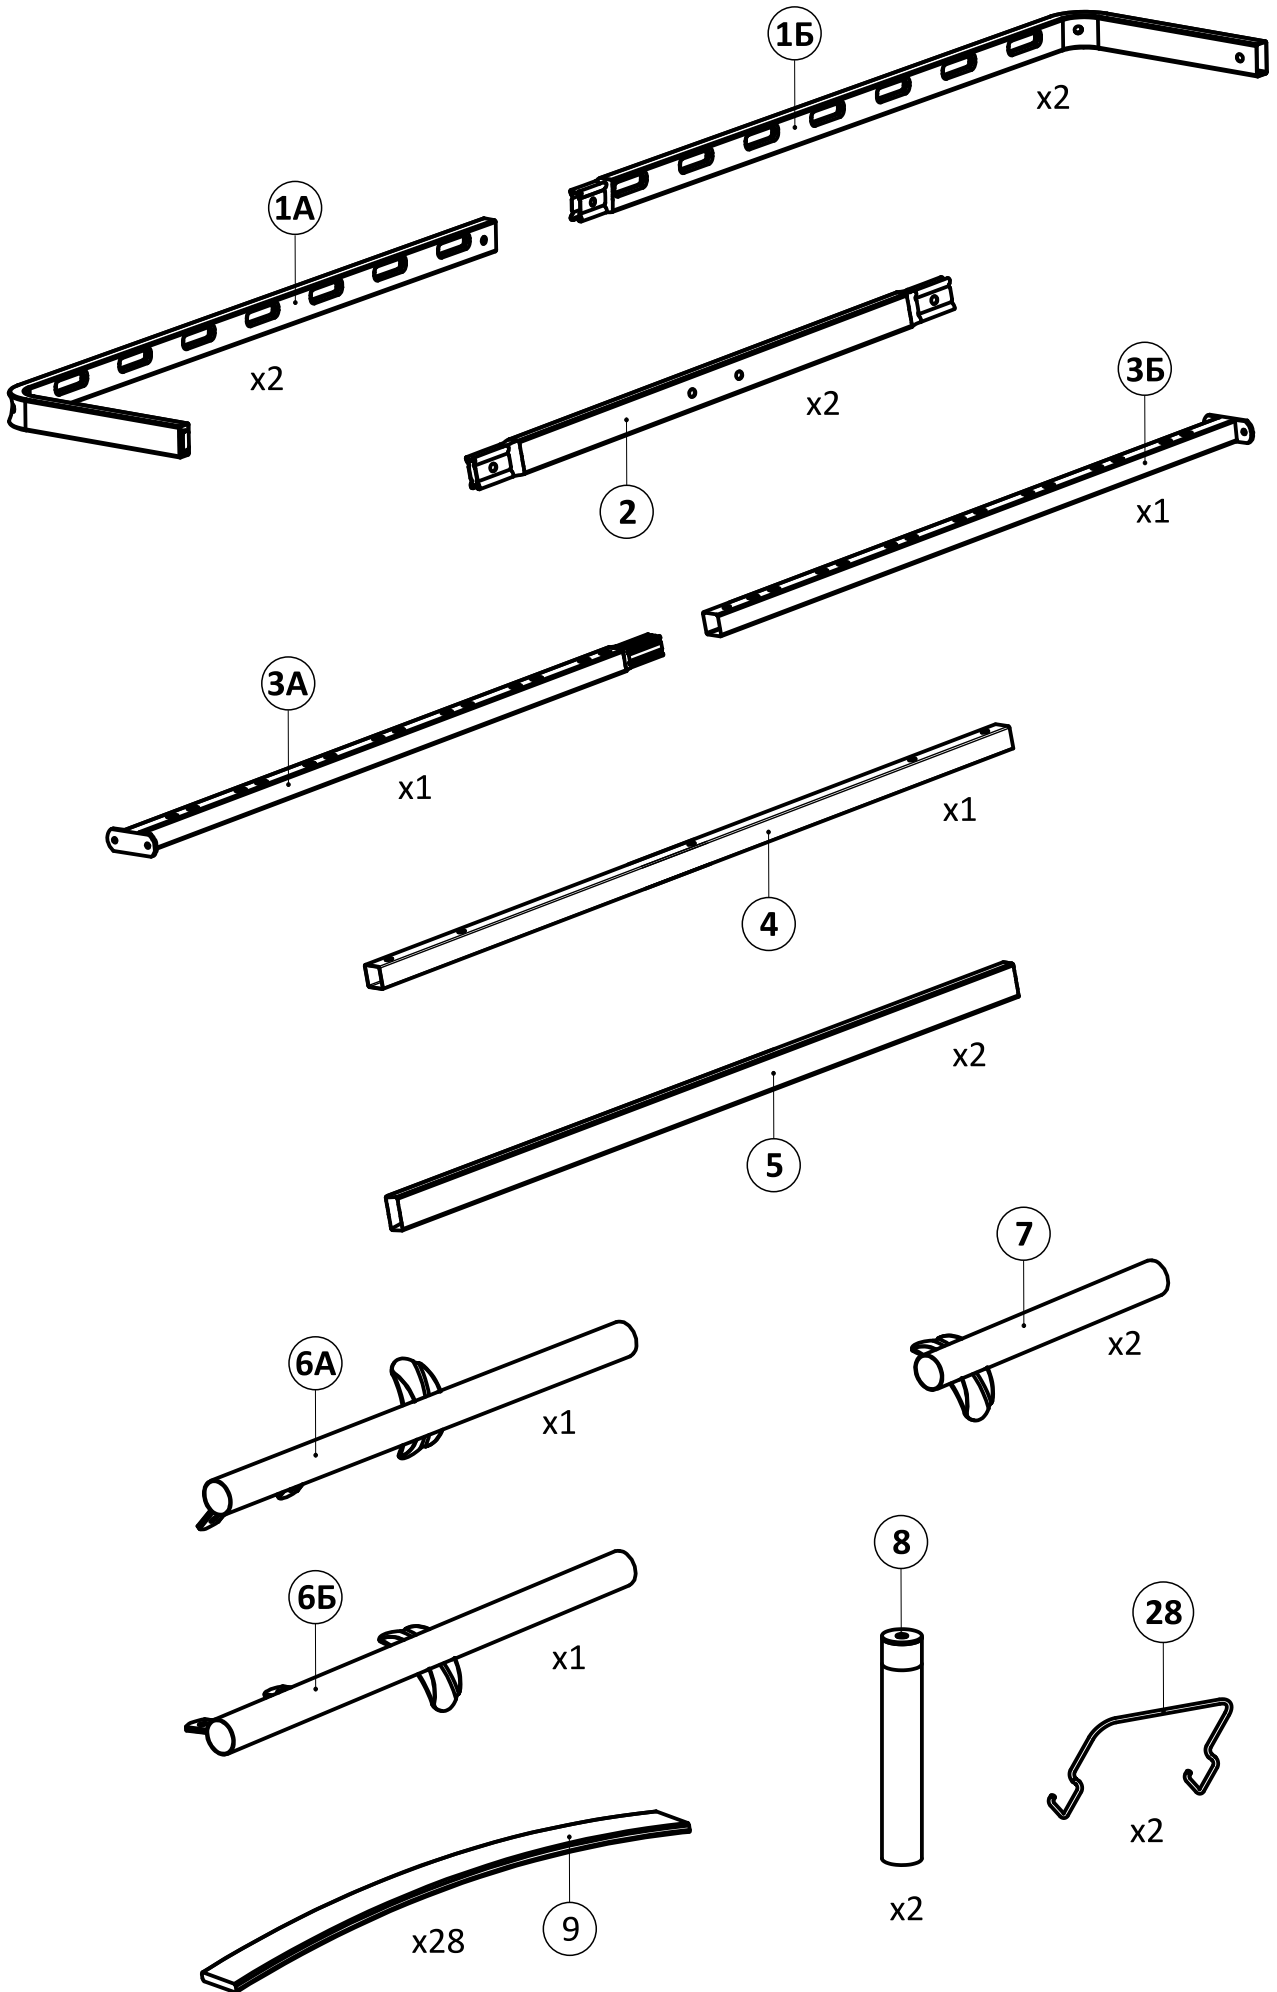

Срок службы - 5 лет.

Производитель оставляет за собой право вносить изменения в конструкцию изделия не ухудшающие его качество.

- ①А полубоковина 40x20_035213.* - (x2)
- ①Б полубоковина 40x20_035214.* - (x2)
- ② вставка 1.2_036023.* - (x2)
- ③А полуперекладина центральная 30x30_300155.* - (x1)
- ③Б полуперекладина центральная 30x30_300156.* - (x1)
- ④ траверса 1.2 30x30_031044.* - (x1)
- ⑤ планка изголовья 1.2 40x20_039007.* - (x2)
- ⑥А стойка изголовья левая 38_380102.* - (x1)
- ⑥Б стойка изголовья правая 38_380101.* - (x1)
- ⑦ опора изножья 38_380001.* - (x2)
- ⑧ опора ОП.230x38_231230.* - (x2)
- ⑨ латофлекс 590x53x8_004515 - (x28)
- ⑩ соединитель пластик._050027 - (x6)
- ⑪ вкладыш пластик._050028.* - (x8)
- ⑫ латодержатель пластик. врезной 53 мм_003506.* - (x28)
- ⑬ латодержатель пластик. центральный 53 мм_003505.* - (x14)
- ⑭ колпачок пластик. S13_003326.* - (x6)
- ⑮ заглушка пластик. 30x30_003000.* - (x2)
- ⑯ подпятник пластик. д. 38_003238.* - (x10)
- ⑰ кронштейн траверсы_025567.* - (x2)
- ⑱ шайба 8 цинк (DIN 125)_000005 - (x6)
- ⑲ шайба 8 увеличенная цинк (DIN 9021)_000006 - (x7)
- ⑳ гайка ш/г М8 цинк (DIN 934)_001002 - (x21)
- ㉑ болт высокопрочный кл.пр. 8.8 ш/г 8x16 цинк_002911 - (x4)
- ㉒ винт меб. с в/ш 8x16 цинк_002062 - (x10)
- ㉓ винт меб. с в/ш 8x30 цинк_002065 - (x4)
- ㉔ винт меб. с в/ш 8x40 цинк_002067 - (x2)
- ㉕ винт меб. с в/ш 8x70 цинк_002072 - (x1)
- ㉖ шуруп ш/г 8x90 цинк (DIN 571)_007190 - (x2)
- ㉗ ключ ш/г 5 цинк_009005 - (x1)
- ㉘ матрасодержатель цинк 40x20_060030 - (x2)

14

15

16

17

18

19

20

21