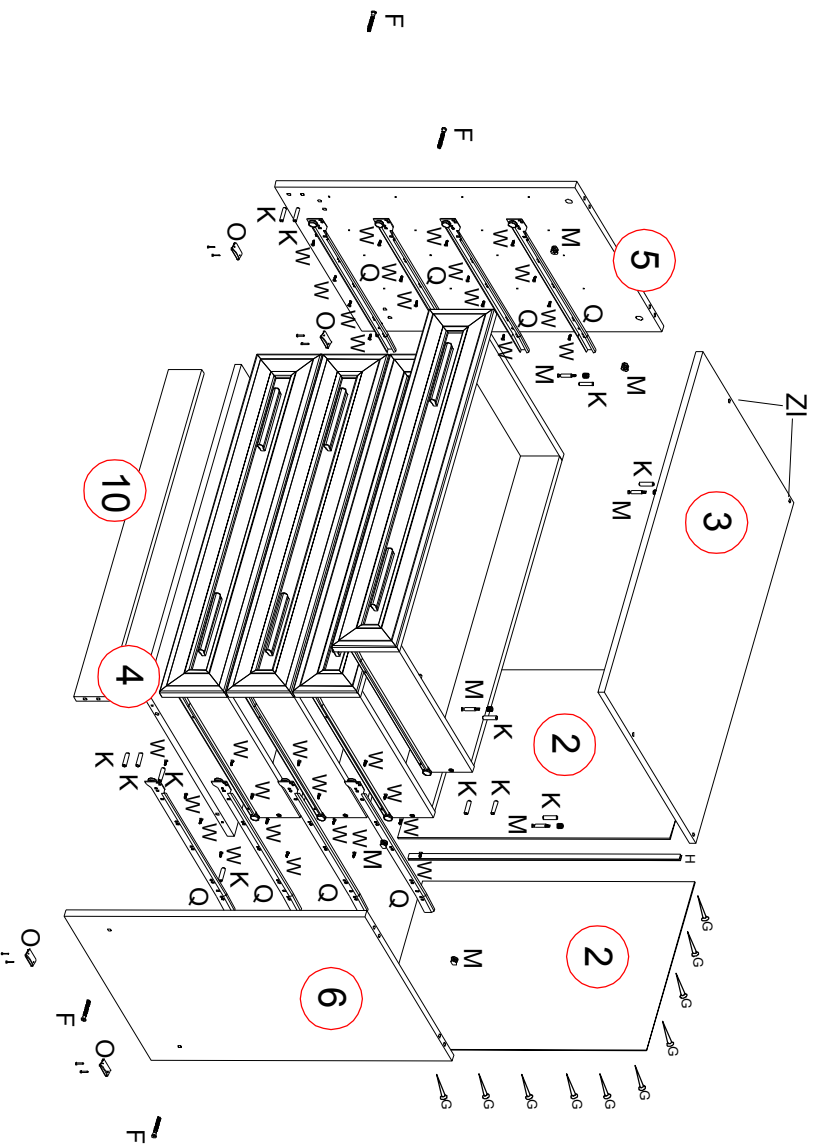

Набор мебели «Аделина» Тумба СВ 621/1 схема сборки

№ дет	Код детали	Габариты	Кол-во		
1	Я.452/1.01.04	821	498	3	4
2	3.452/1.01.01	652	445	3	2
3	К.452/1.01.01	900	554	16	1
4	Г.452/1.01.02	866	532	16	1
5	В.452/1.01.01	720	532	16	1
6	В.452/1.01.02	720	532	16	1
7	Я.452/1.01.01	500	115	16	8
8	Я.452/1.01.03	809	93	16	4
9	Я.452/1.01.02	809	93	16	4
10	Ц.452/1.01.01	866	80	16	1
11	Ц.452/1.01.02	809	100	16	4
12	Д.452/1.01.01	890	156	22	4

К	Шкант 8x30	Х48
М	Стяжка	Х4
Ф	Евровинт 7x50	Х28
У	Ручка 128	8
Q	Направляющая L-500	Х4К-в
W1	Винт 4x30	Х16
О	Опора	Х4
W4	Шуруп 4x25	Х16
W	Саморез 4x13	Х56
G	Гвоздь 1,6x25	Х60
Н	Проф. стык. 622mm	Х1
ZI	8mm	Х4

Возможные варианты штоков эксцентриковой стяжки