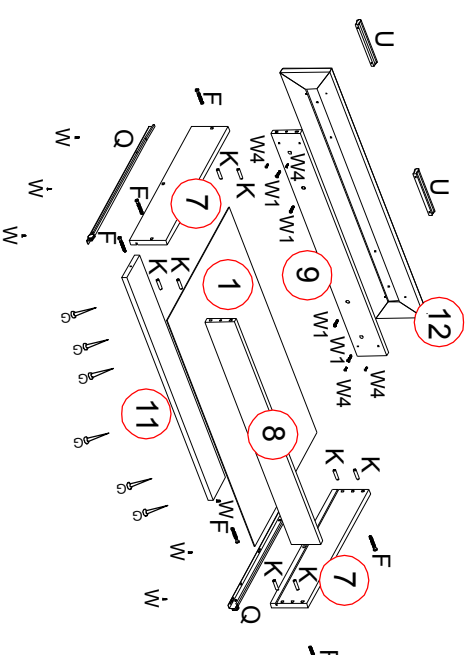

Набор мебели «Аделина» Тумба СВ 621/1 схема сборки

№ дет	Код детали	Габариты	Кол-во		
1	Я.452/1.01.04	821	498	3	4
2	3.452/1.01.01	652	445	3	2
3	К.452/1.01.01	900	554	16	1
4	Г.452/1.01.02	866	532	16	1
5	В.452/1.01.01	720	532	16	1
6	В.452/1.01.02	720	532	16	1
7	Я.452/1.01.01	500	115	16	8
8	Я.452/1.01.03	809	93	16	4
9	Я.452/1.01.02	809	93	16	4
10	Ц.452/1.01.01	866	80	16	1
11	Ц.452/1.01.02	809	100	16	4
12	Д.452/1.01.01	890	156	22	4

К	Шкант 8x30	Х48
М	Стяжка	Х4
Ф	Евровинт 7x50	Х28
У	Ручка 128	8
Q	Направляющая L-500	Х4К-в
W1	Винт 4x30	Х16
О	Опора	Х4
W4	Шуруп 4x25	Х16
W	Саморез 4x13	Х56
G	Гвоздь 1,6x25	Х60
Н	Проф. стык. 622mm	Х1
ZI	8mm	Х4

Возможные варианты штоков эксцентриковой стяжки