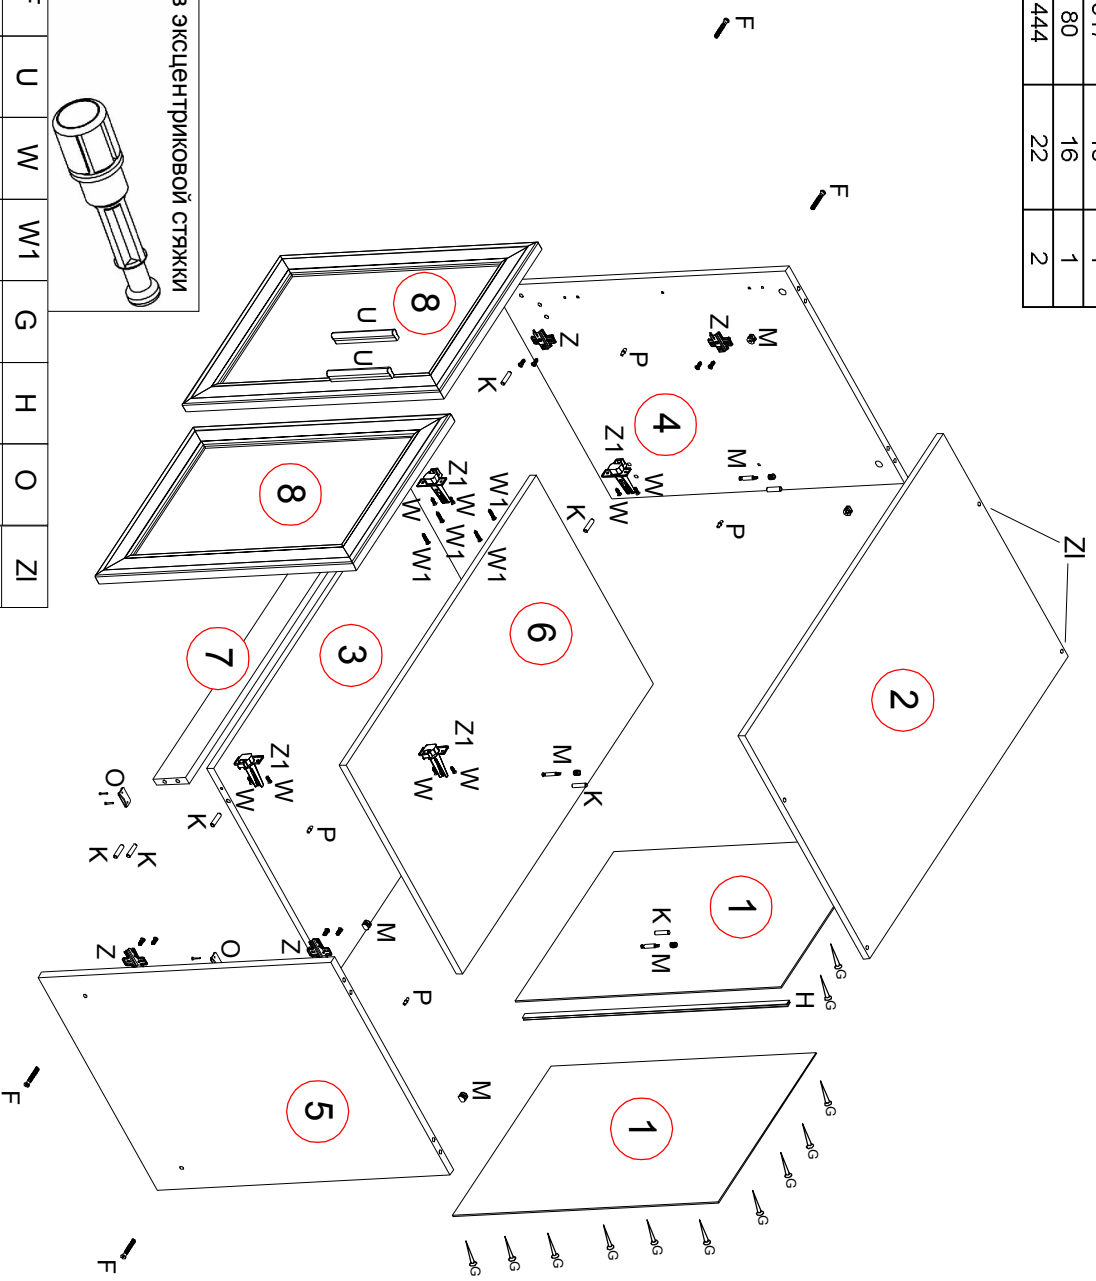

# Набор мебели «Аделина» Тумба СВ 621/2 схема сборки

№ дет	Код детали	Габариты		Кол-во
1	3.452/2.01.01	652	445	3
2	К.452/2.01.01	900	554	16
3	Г.452/2.01.01	866	532	16
4	В.452/2.01.01	720	532	16
5	В.452/2.01.02	720	532	16
6	Г.452/2.01.02	864	517	16
7	Ц.452/2.01.01	866	80	16
8	Д.452/2.01.01	634	444	22

Возможные варианты штоков эксцентриковой стяжки

К	M	Z	Z1	P	F	U	W	W1	G	H	O	ZI
Шкант 8x30	Стяжка	Планка	Петля накладная	Полкодержатель	Евровинт 7x50	Ручка 128	Саморез 4x13	Винт 4x30	Гвоздь 1,6x25	Проф. стык. 622mm	Опора	8mm
X12	X4	X4	X4	X4	X4	X2	X8	X4	X50	X1	X4	X4