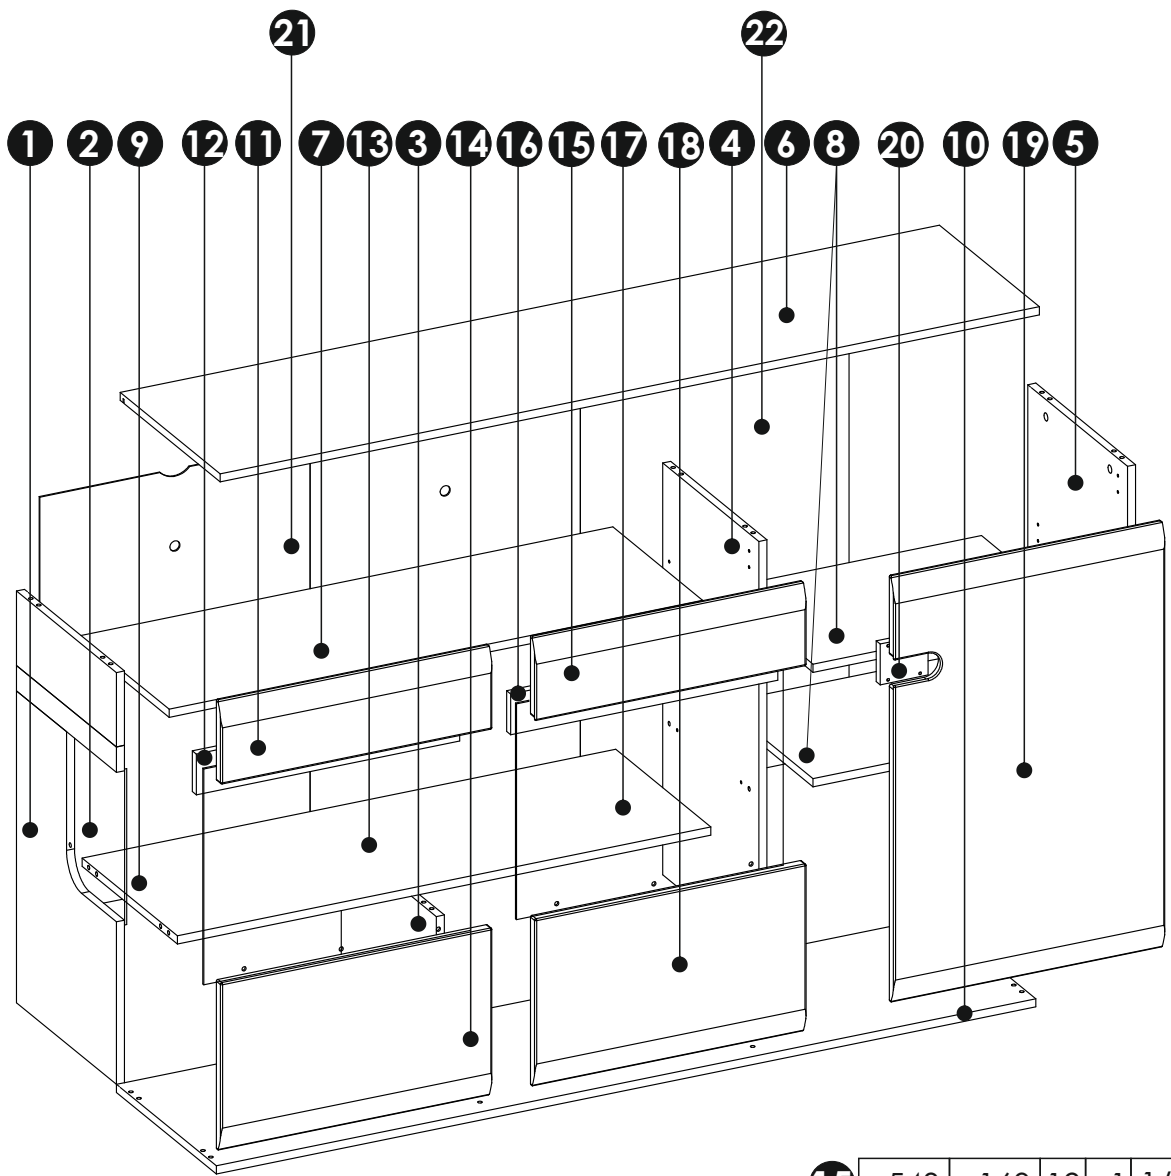

Инструкция по сборке

Набор модульной мебели

«**LINATE**»

Комод 3D/ТУР 42

АН-027.09.00.00

Дата изготовления

Штамп ОТК

ИООО « АНРЭКС »

Республика Беларусь, 224025
г.Брест, ул. Катин Бор, 119
тел/факс (+375162) 29-74-68

№ ТС ВУ/112 11.01. ТР025 018 01683

от 29.09.2015
до 31.12.2015

<p>A1 x20 $\phi 8 \times 35$</p> 	<p>BC10 x6</p> 	<p>BC11 x4</p> 
<p>BC12 x2</p> 	<p>C1 x12 4 x 13</p> 	<p>D2 x12</p> 
<p>E0a x4</p> 	<p>E0b x8</p> 	<p>E1 x12</p> 
<p>F1 x12</p> 	<p>G0 x8</p> 	<p>G1 x8 $\phi 7 \times 50$</p> 
<p>I2 x9 4 x 16</p> 	<p>I7 x6 4 x 35</p> 	<p>I10 x6 3,5 x 22</p> 
<p>J6 x4 4 x 30</p> 	<p>M x1</p> 	<p>N1 x20 3 x 16</p> 
<p>O15 x6 $\phi 50 \times 25$</p> 	<p>P13 x2</p> 	<p>Q9 x1</p> 
<p>R1 x5</p> 	<p>R3 x8</p> 	<p>R4 x50 1,4 x 25</p> 

1	808	400	16	x1	2/2
2	292	224	4	x1	1/2
3	299	396	16	x1	1/2
4	808	400	16	x1	1/2
5	808	400	16	x1	1/2
6	1640	403	16	x1	2/2
7	1068	370	16	x1	2/2

8	522	370	16	x2	2/2
9	1068	396	16	x1	2/2
10	1640	400	16	x1	2/2
11	543	160	19	x1	1/2
12	527	80	16	x1	1/2
13	527	418	4	x1	1/2
14	543	333	19	x1	1/2

15	543	160	19	x1	1/2
16	535	80	16	x1	1/2
17	535	418	4	x1	1/2
18	543	333	19	x1	1/2
19	543	836	19	x1	1/2
20	96	80	16	x1	1/2
21	832	1088	3	x1	1/2
22	832	544	3	x1	1/2

2 ▶

3 ▶

4 ▶

5 ▶

6 ▶

7 ▶

8 ▶