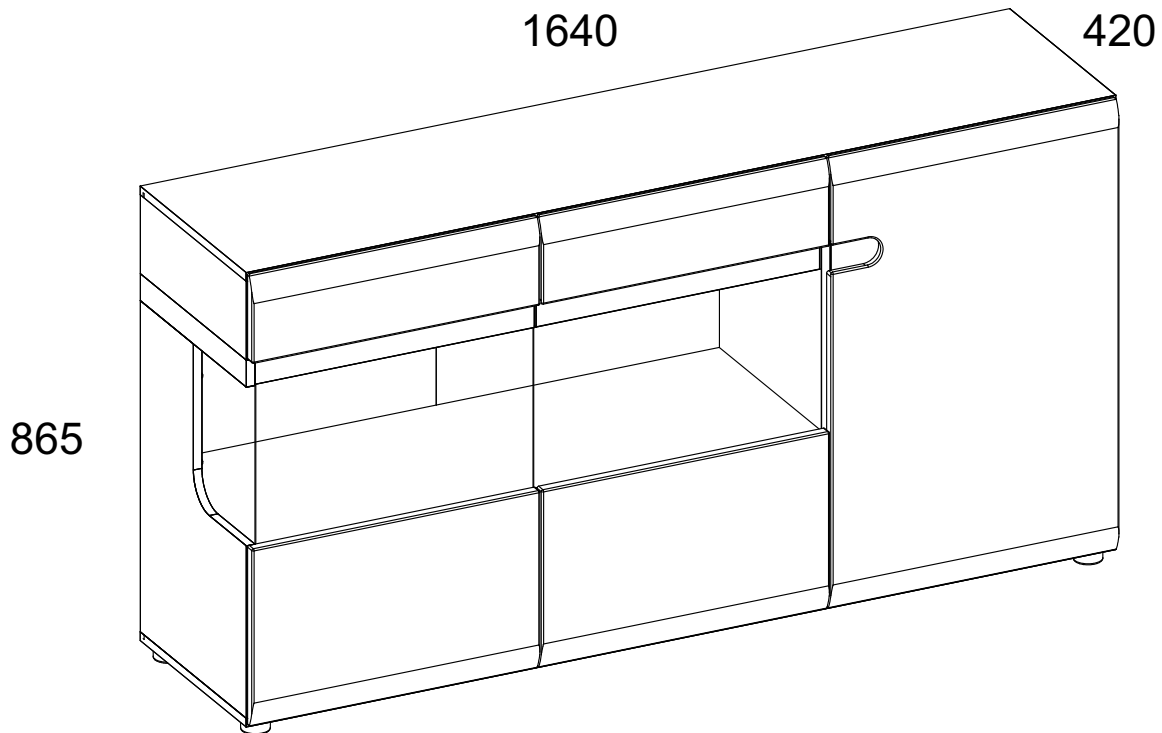

Инструкция по сборке

Набор модульной мебели

«**LINATE**»

Комод 3D/ТУР 42

АН-027.09.00.00

Дата изготовления

Штамп ОТК

ИООО « АНРЭКС »

1	808	400	16	x1	2/2
2	292	224	4	x1	1/2
3	299	396	16	x1	1/2
4	808	400	16	x1	1/2
5	808	400	16	x1	1/2
6	1640	403	16	x1	2/2
7	1068	370	16	x1	2/2

8	522	370	16	x2	2/2
9	1068	396	16	x1	2/2
10	1640	400	16	x1	2/2
11	543	160	19	x1	1/2
12	527	80	16	x1	1/2
13	527	418	4	x1	1/2
14	543	333	19	x1	1/2