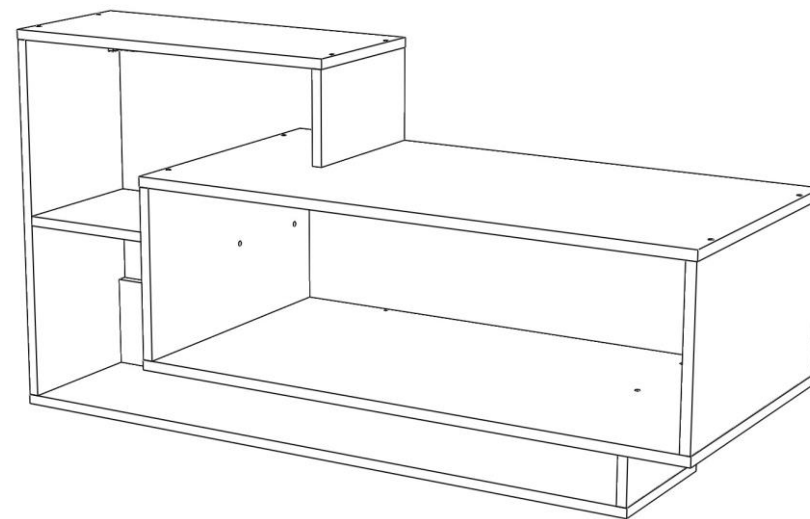

СПИСОК ДЕТАЛЕЙ:

№ Дет.	Наименование	Размер, мм	Кол-во, шт.
1	Бок левый	268x446	1
2	Бок правый	268x446	1
3	Крышка	900x446	1
4	Царга	1066x150	1
5	З/С ДВП <u>в тон</u>	894x296	1
11	Опора верхняя	150x250	1
12	Опора нижняя	150x250	1
13	Верхний горизонт	580x250	1
14	Нижний горизонт	1100x250	1
15	Полка	365x248	1
16	Бок	600x248	1
17	Дно	900x446	1
	Фурнитура, к-т		1

Мебельная фабрика «Мастер»

www.mstmebel.ru

Полка «Арто»-8

Обязательное крепление к стене (на уголок) или к стоящим рядом изделиям (на саморез 3,5x30 либо на стяжки с доп. сверлением).

Габаритные размеры

Ширина 1281 мм
Глубина 450 мм
Высота 632 мм