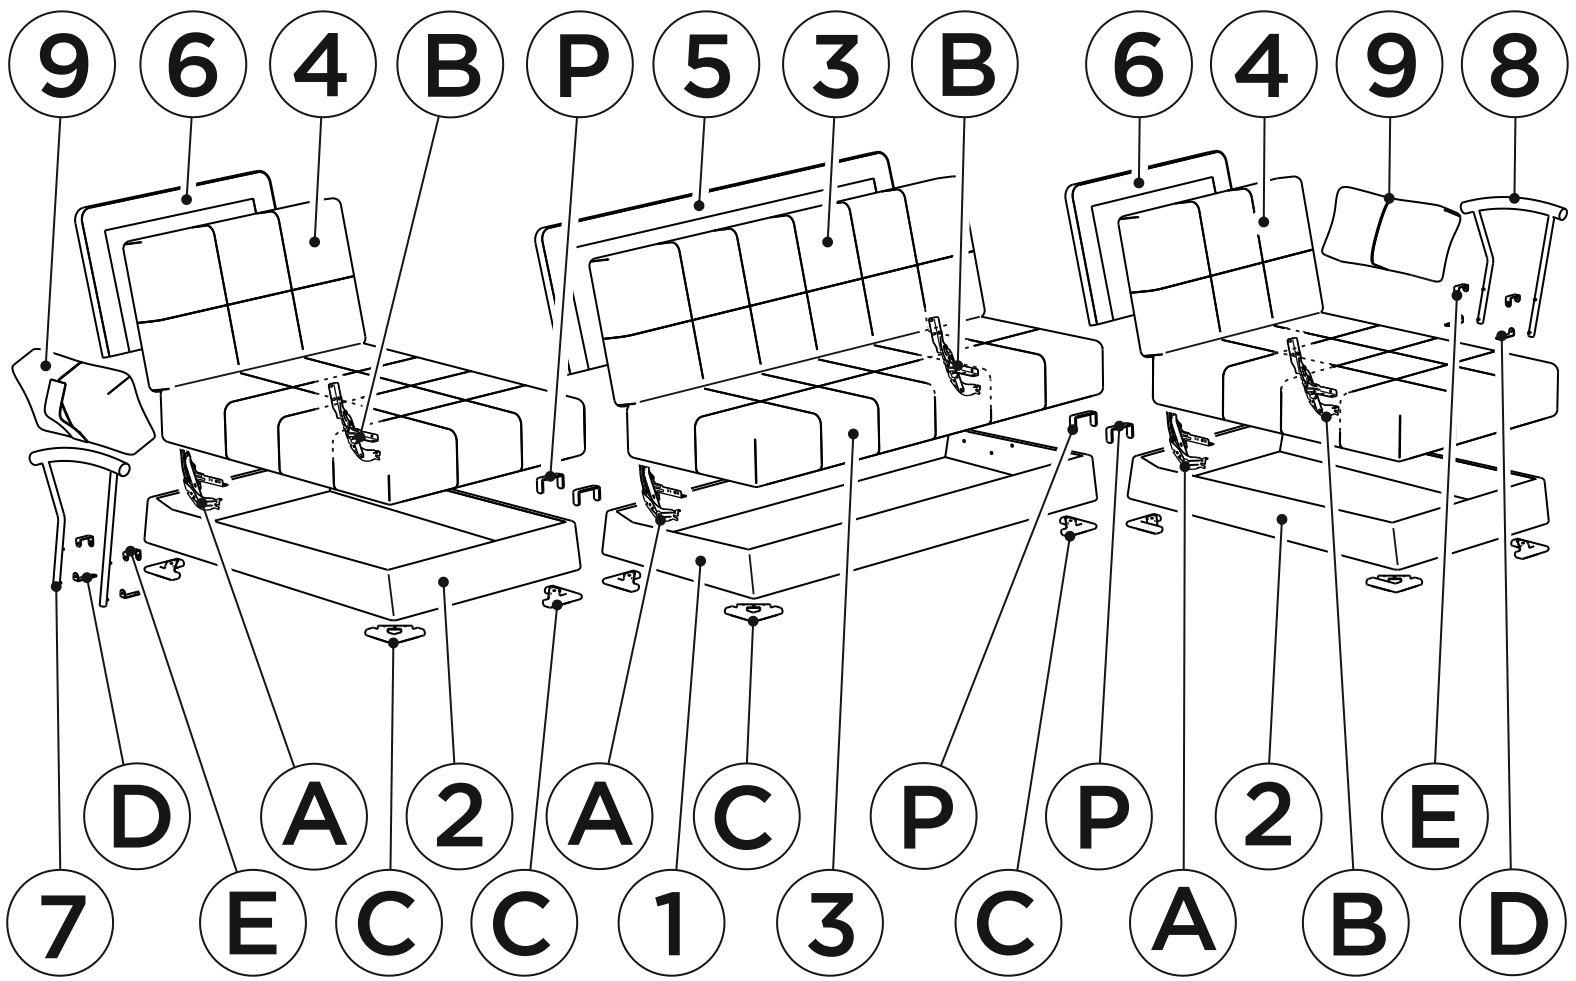

2

45-60МИН.

- А** Механизм левый - 3шт.
- В** Механизм правый - 3шт.
- С** Ножка декор. - 12шт.
- Д** Кронштейн «Г» - 4шт.
- Е** Кронштейн «П» - 4шт.
- Ф** Винт М8х40 - 24шт.
- Г** Винт М8х16 - 32шт.
- Н** Саморез 3,5х16 - 24шт.
- Ж** Гайка М8 - 12шт.
- К** Гайка М6 - 8шт.
- Р** Скоба соединит. - 4шт.
- М** Ключ 10/13 - 1шт.
- Н** Ключ S5 - 1шт.
- 1** Короб бельевой «диван» - 1шт.
- 2** Короб бельевой «шезлонг» - 2шт.
- 3** Раскладная часть «диван» - 1шт.
- 4** Раскладная часть «шезлонг» - 2шт.
- 5** Раскладная спинка «диван» - 1шт.
- 6** Раскладная спинка «шезлонг» - 2шт.
- 7** Подлокотник левый - 1шт.
- 8** Подлокотник правый - 1шт.
- 9** Подушка подлокотника - 2шт.