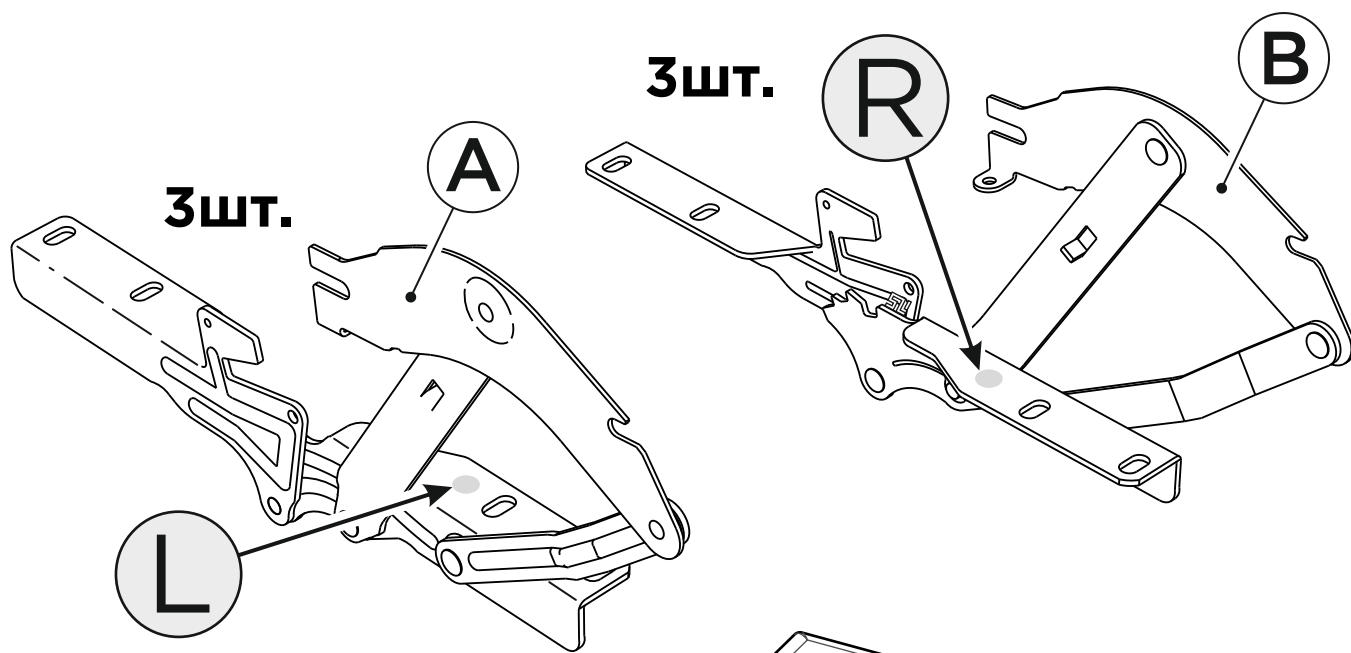

24 шт.

24 шт.

24 шт.

12 шт.

Внимание!
A L - левый
B R - правый

фурнитура
3кор.