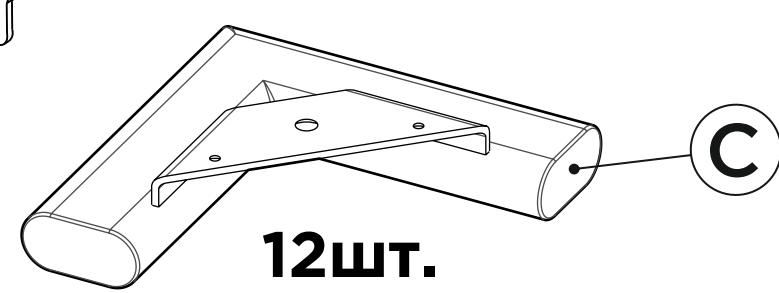

24 шт.

24 шт.

24 шт.

12 шт.

Внимание!
A L - левый
B R - правый

фурнитура
3кор.