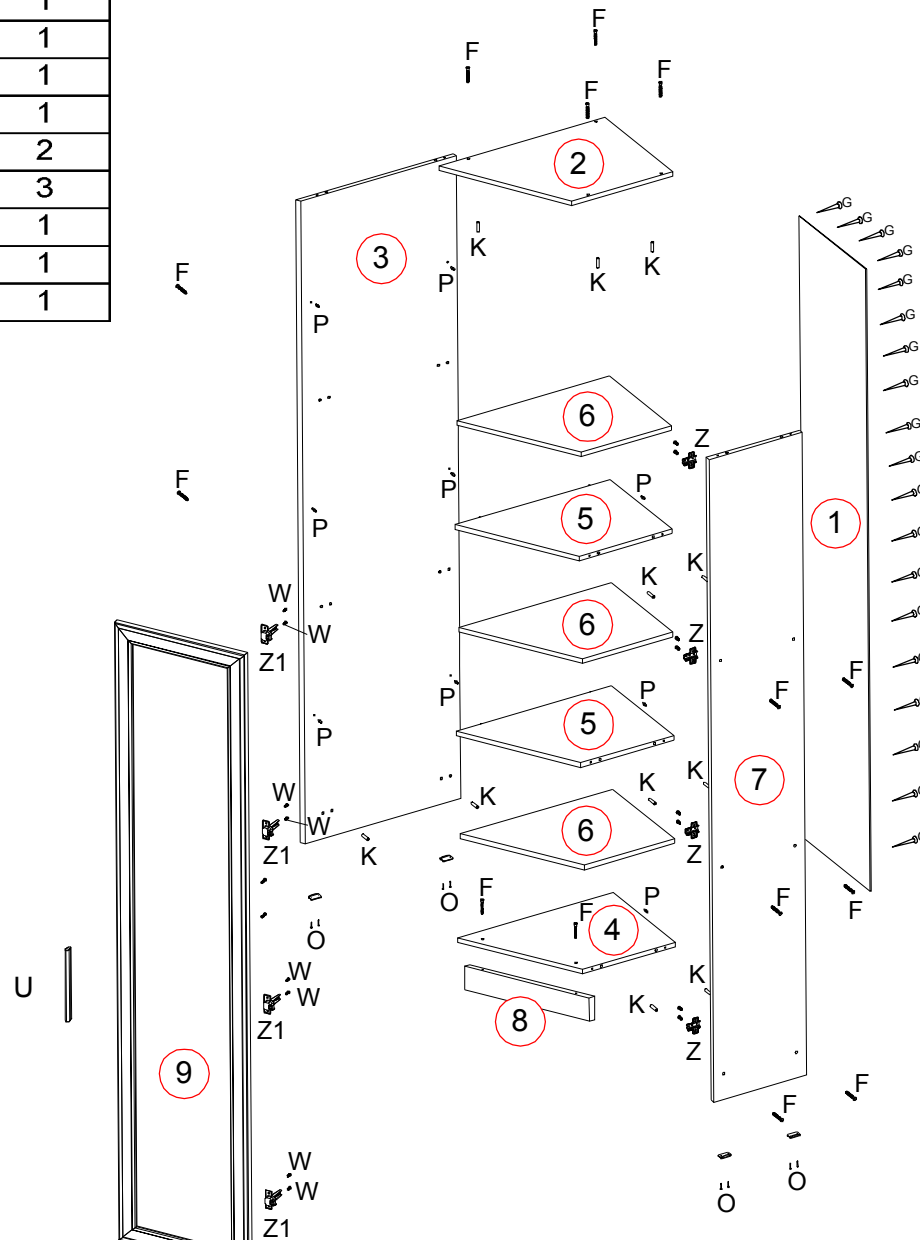

№ дет	Код детали	Габариты			Кол-во
		2139	392	3	
1	З.446.01.01	2139	392	3	1
2	К.446.01.01	400	582	16	1
3	В.446.01.01	2209	554	16	1
4	Г.446.01.01	366	545	16	1
5	Г.446.01.02	366	545	16	2
6	Г.446.01.03	364	535	16	3
7	В.446.01.02	2209	327	16	1
8	Ц.446.01.01	435.5	80	16	1
9	Д.446.01.01	2123	446	22	1

K	F	P	Z	Z2	U	W1	O	W	G
Шкант 8x30	Евровинт 7x50	Полосерезатель	Планка	Петля накладная 30 гр	Ручка 224	Винт 4x30	Опора	Саморез 4x13	Гвоздь 1,6x25
x16	x18	x12	x4	x4	x1	x2	x4	x8	x60

Набор мебели «Аделина»
Шкаф СВ 616(правый) схема сборки