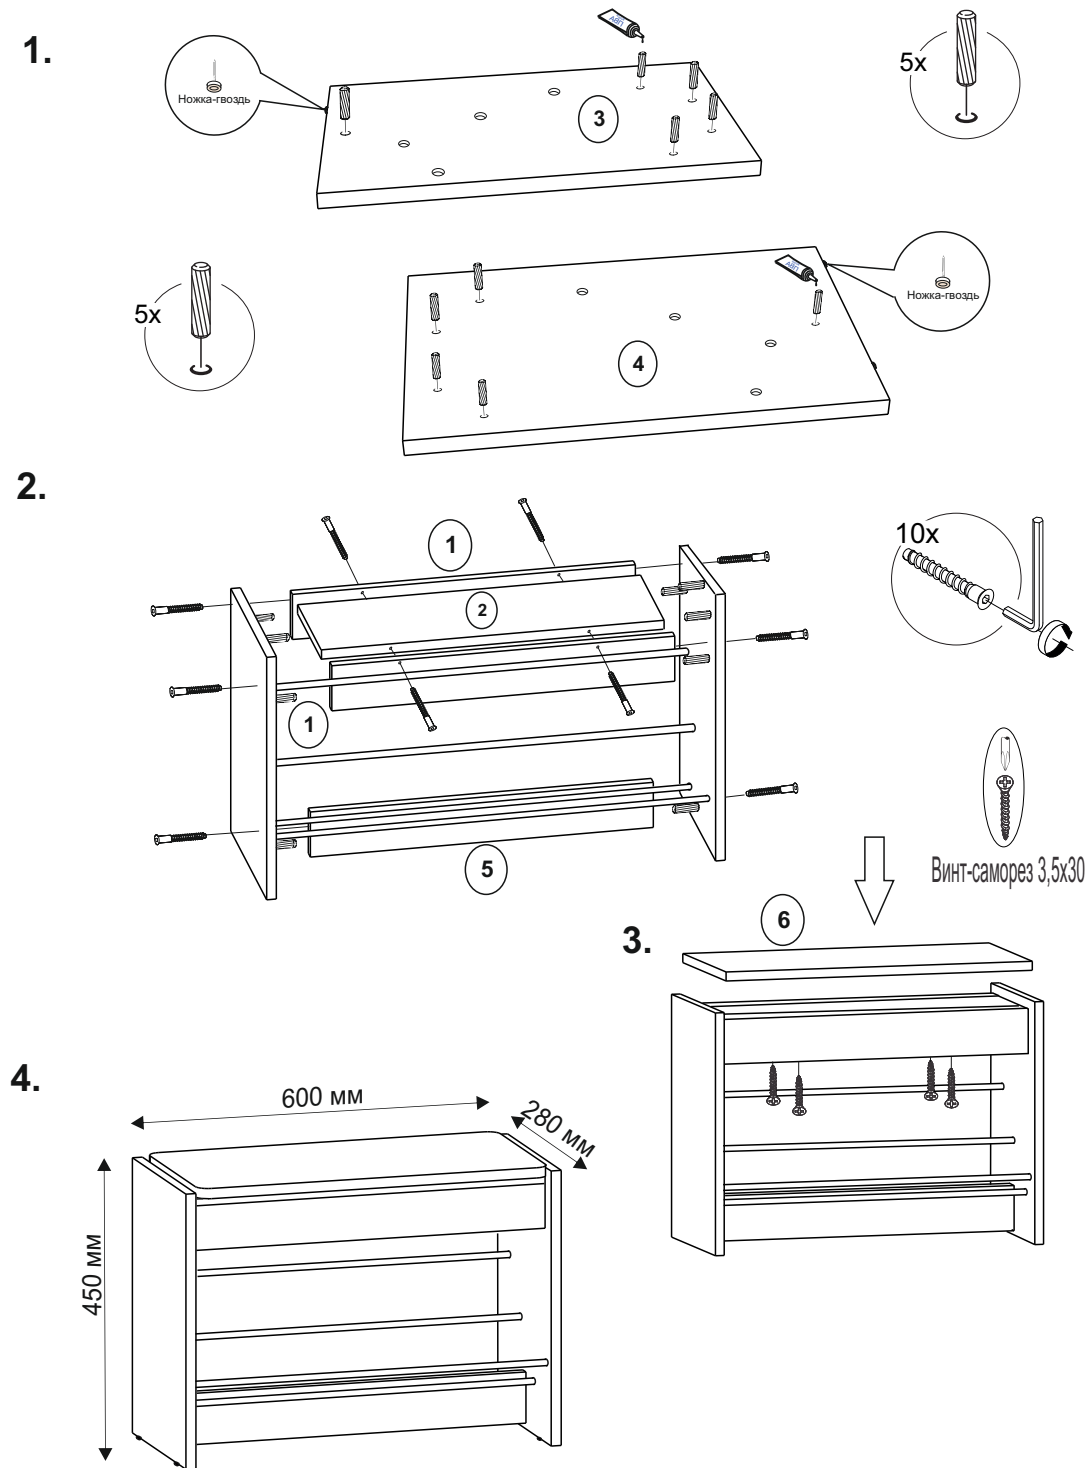

Сохраняйте этикетки с обозначением изделия до полной сборки.

Технические характеристики

Набор мебели для прихожей изготовлен в соответствии с требованиями ГОСТ 16371-2014. "Мебель. Общие технические условия".
ГОСТ 19917-2014. «Мебель для сидения и лежания. Общие технические условия»

Декларация о соответствии: ТС № RU Д-РУ.АБ51.В.00660 действительна по 29.09.2019г

Упаковочная ведомость

Наименование детали	Маркировочный №	Кол-во	№ по рис.	Пакет №
Распорка верхняя	568x80x16	2	1	1
Горизонт	568x184x16	1	2	
Опора правая	430x280x16	1	3	
Опора левая	430x280x16	1	4	
Распорка нижняя	568x80x16	1	5	
Сиденье	568x217x30	1	6	
Фурнитурная сумка		1		

Комплект фурнитуры

Наименование	Кол-во
Евровинт 7x50	10
Ключ для евровинта	1
Саморез 3,5x30	4
Ножка-гвоздь	4
Шкант 8x30	10
Заглушка «евро»	6
Труба круглая Ф10	4
Паспорт	1

Инструкция по сборке.

Учитывая конструктивные и функциональные особенности производитель рекомендует пользоваться услугами профессиональных сборщиков. При самостоятельном монтаже Вам необходимо руководствоваться настоящей инструкцией и схемами сборки отдельных изделий. Фирма-производитель не несет ответственность за повреждения, полученные в результате неправильной сборки.

Изделия следует собирать на ровном полу, покрытом тканью или бумагой. Для работы необходимо иметь молоток, деревянный брусок, обернутый тканью, отвертки, угольник 90°, ножницы, рулетку, линейку.

Изделие собрано и готово к эксплуатации.