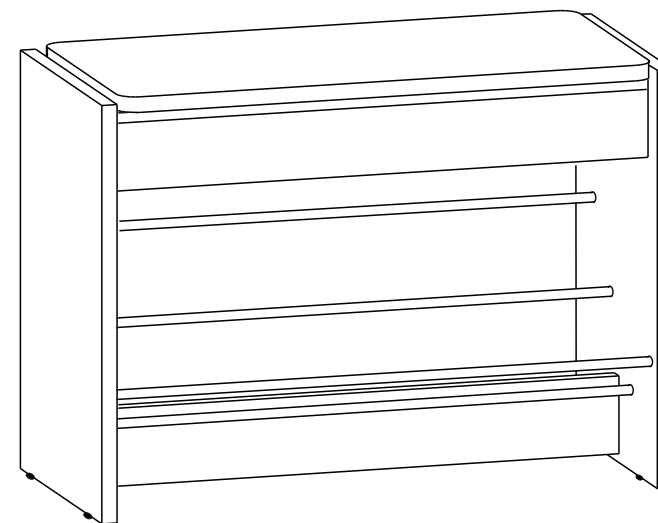

Гарантийный срок эксплуатации 24 месяца. Срок исчисляется со дня продажи изделия.

Гарантия не распространяется на мебель, имеющую механические повреждения (изломы, царапины, и др.), возникшие в процессе неправильной сборки и эксплуатации, утолщение деталей от попадания на них влаги (разбухание), возникшее от неправильного ухода за мебелью, не имеющую штампа ОТК в свидетельстве о приемке.

Дефекты производственного характера, обнаруженные в течение гарантийного срока, устраняются за счет предприятия-изготовителя. Претензии на такие дефекты принимаются при наличии паспорта и гарантийного талона с отметкой даты продажи.

Данная гарантия не распространяется на светотехнические элементы, по всем вопросам обращаться к производителю комплектующих.

Срок службы изделия - 10 лет.

СВИДЕТЕЛЬСТВО О ПРИЕМКЕ

Тумба для обуви Т1

КМ 345.305

Изготовлен в соответствии с обязательными требованиями государственных стандартов, действующей технической документацией и признан годным для эксплуатации.

Штамп ОТК _____

Дата продажи _____

Штамп магазина _____

Изготовлено по заказу
ООО «Торговый Дом ТриЯ»
www.triya.ru

Версия 2017(1)

Хорошая
мебель
www.triya.ru

Паспорт и инструкция по сборке изделия . Набор мебели для прихожих «Берта» Тумба для обуви Т1 КМ 345.305

Адрес: ООО «КиМер» Ростовская обл., г. Волгодонск ул. Шлюзовская 2
тел/факс (8639) 27-01-44, 27-00-21.