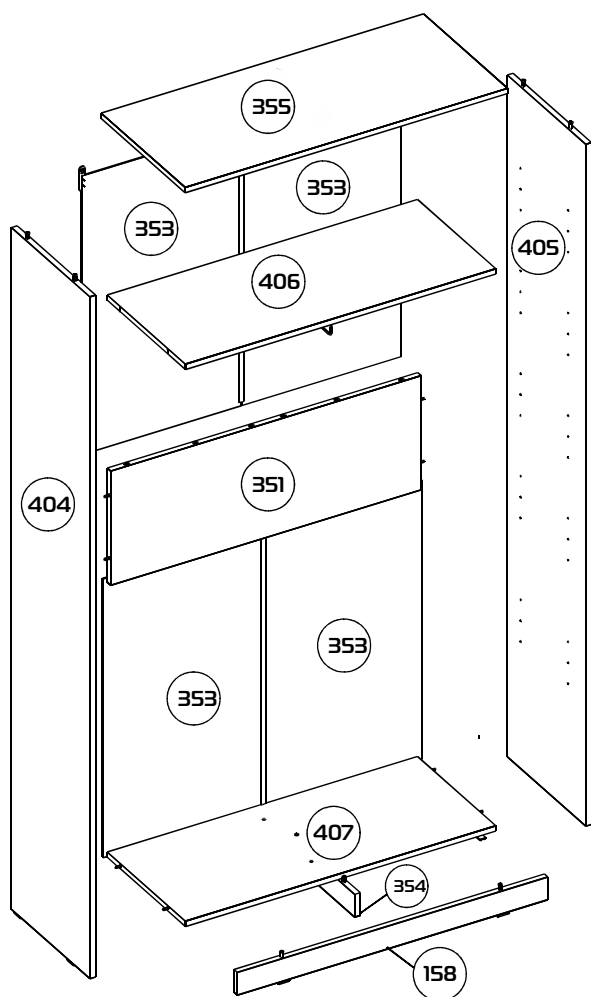

Габаритные размеры в мм,
898x590x2107

Схема сборки изделия

- ④06 - Стенка горизонтальная (898x587x16) x1
- ④07 - Стенка горизонтальная (864x560x16)x1
- ①58 - Планка цокольная (864x70x16) x1
- ③54 - Планка цокольная (539x70x16) x1
- ①94с6 - Дверь сборная (2012x446x21) x2
- ④04 - Стенка вертикальная (2086x560x16) x1
- ④05 - Стенка вертикальная (2086x560x16) x1
- ③51 - Царга (864x350x16) x1
- ③55 - Стенка горизонтальная (864x560x16) x1
- ③53 - Стенка задняя (853x444x16) x4