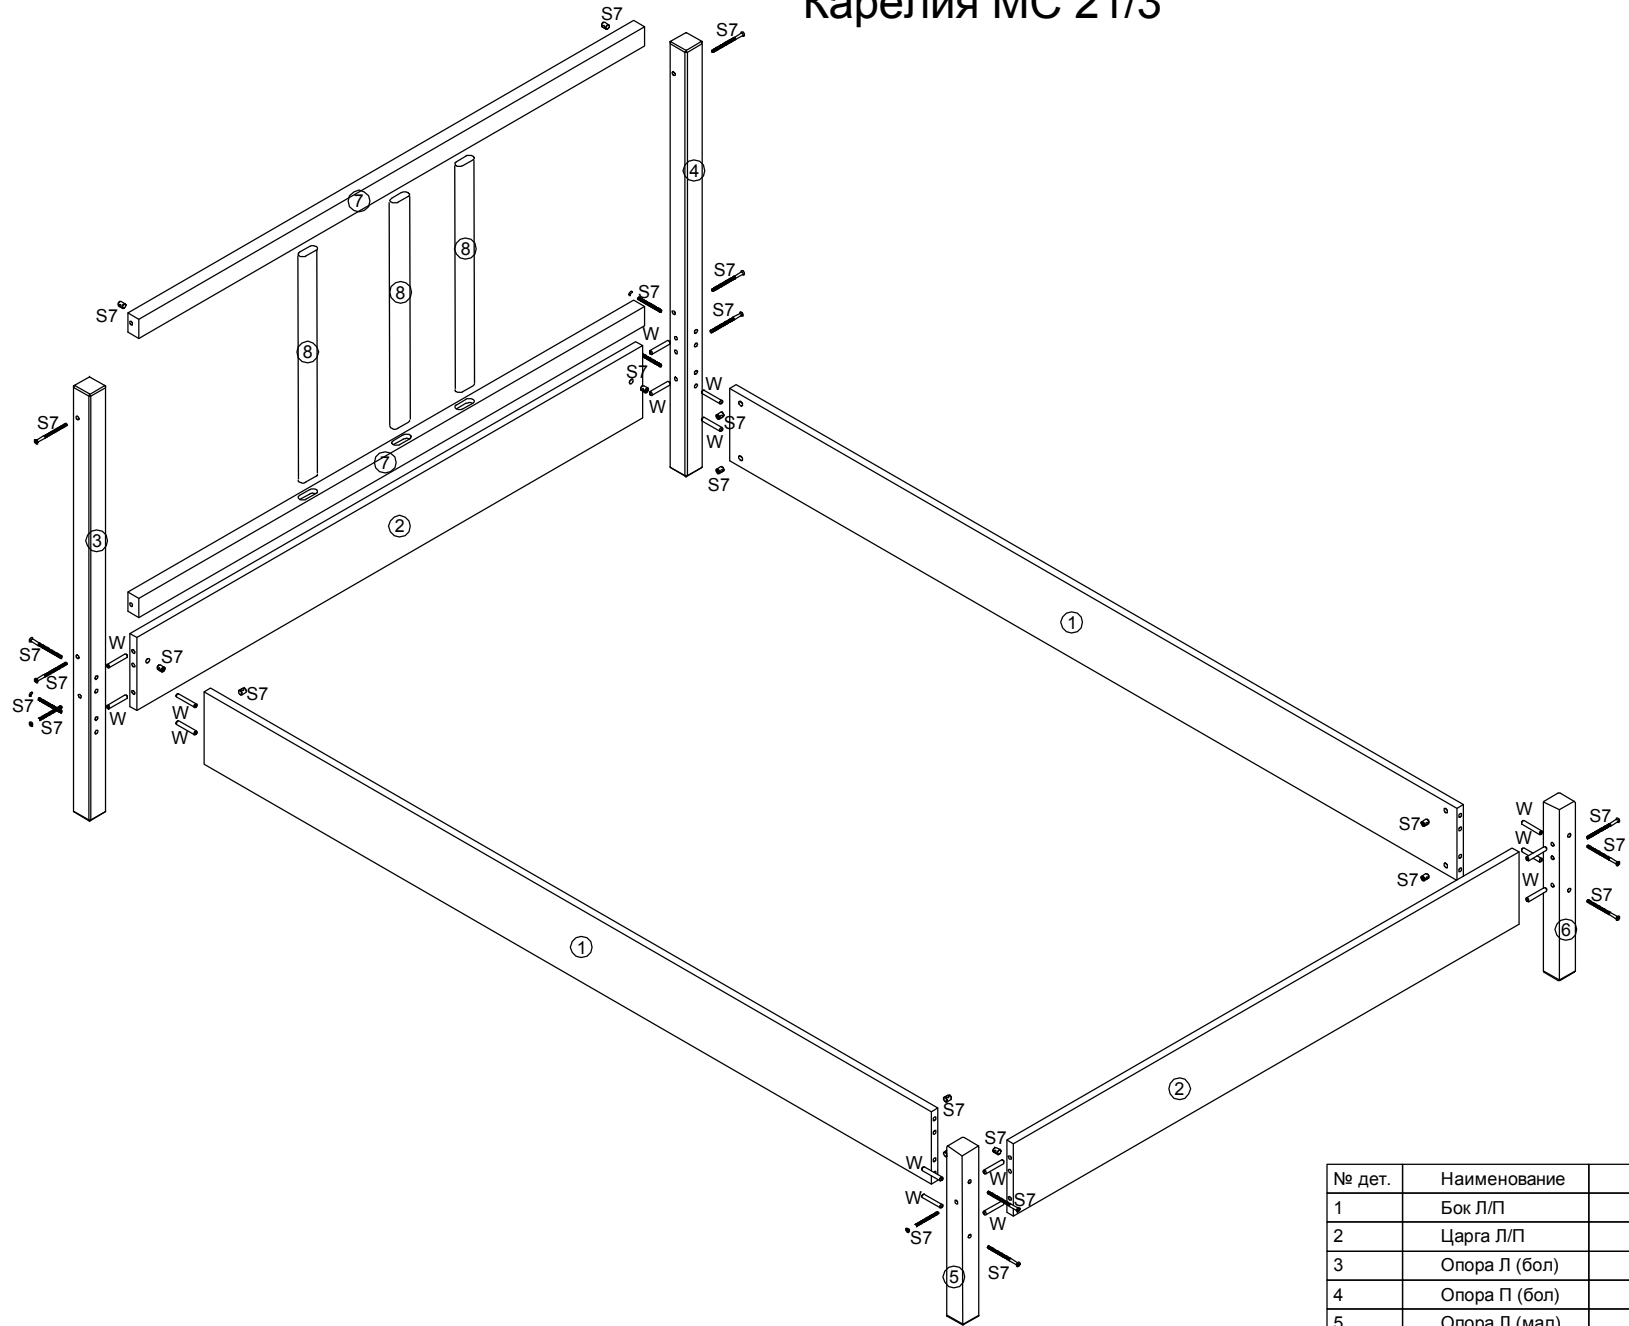

Карелия МС 21/3

W - Шкант 8x50

16 шт

S7 Стяжка боковая 8x80

16 шт

№ дет.	Наименование	Код детали	Габариты	Кол-во
1	Бок Л/П	В 21/3.01.01	1969x170x18	2
2	Царга Л/П	В 21/3.01.02	869x170x18	2
3	Опора Л (бол)	О 21/3.01.01	1000x45x45	1
4	Опора П (бол)	О 21/3.01.02	1000x45x45	1
5	Опора Л (мал)	О 21/3.01.03	400x45x45	1
6	Опора П (мал)	О 21/3.01.04	400x45x45	1
7	Царга	Ц 21/3.01.01	869x45x30	2
8	Решётка	Ц 21/3.01.02	530x45x18	3