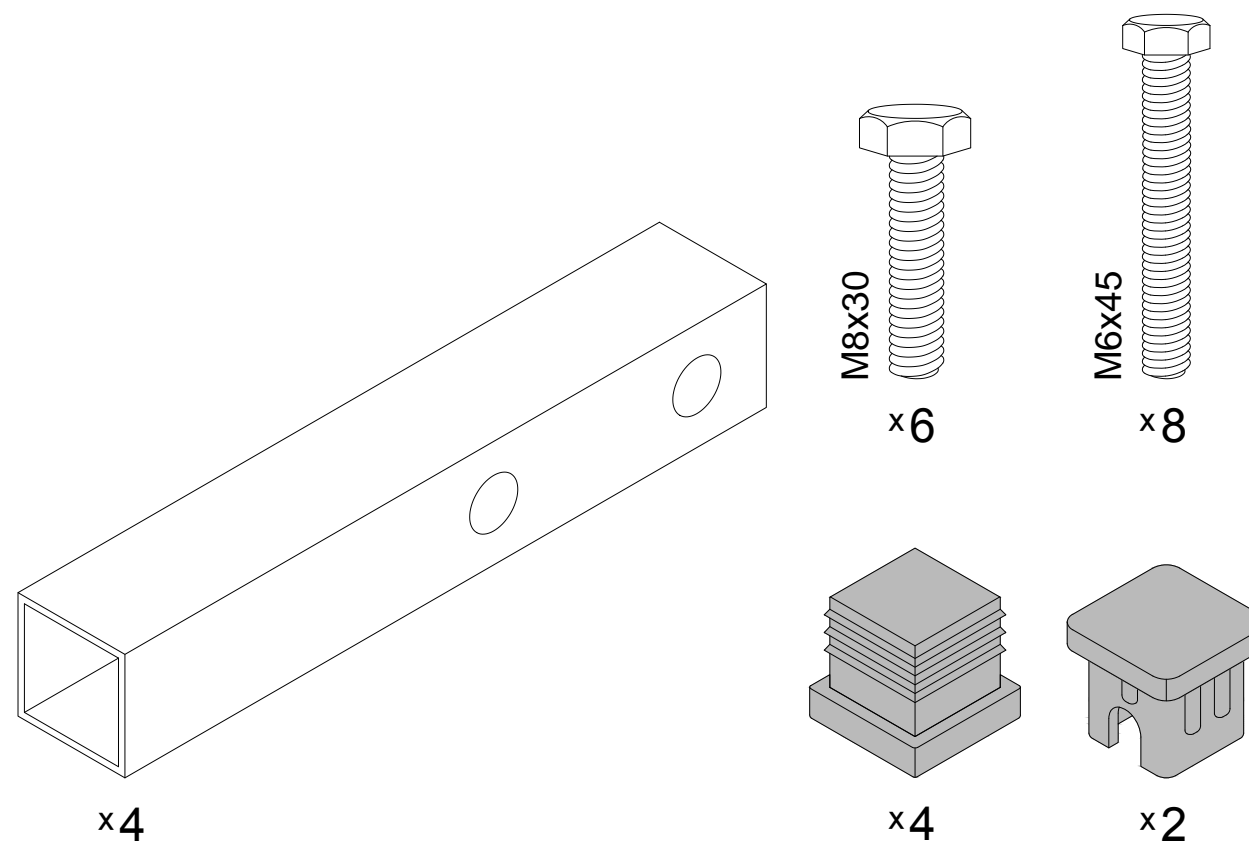

# Инструкция по сборке

Дизайн 119  
Диван-кровать "Аккордеон"

3

M 1:1

Модель 119 Н12 комплектуется одной подушкой

1

3

2